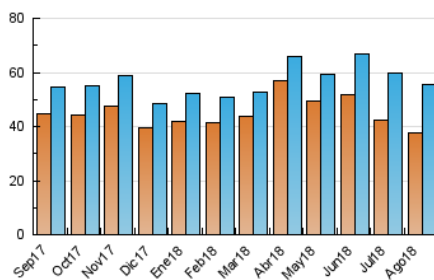

4.3 Por meses

N. únicos / Visitas (x 1000)