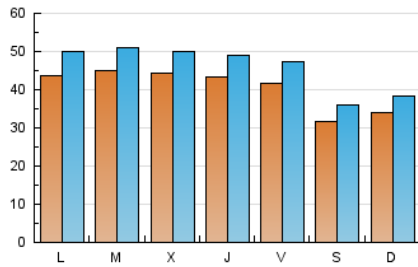

Diario SIGLO XXI.com

1. Cifras totales y promedios (Nacional e Internacional)

MES - AÑO	NAVEGADORES UNICOS	VISITAS	PAGINAS
Agosto - 2018	111.215	143.401	219.380
PROMEDIO DIARIO	4.080	4.626	7.077
PROMEDIO LUNES-VIERNES	4.356	4.940	7.556
PROMEDIO SABADO-DOMINGO	3.287	3.722	5.699
PAGINAS / VISITAS	1,53		
DURACION MEDIA VISITAS	0:01:29		
DURACION MEDIA PAGINAS	0:02:47		

2. Secciones (Nacional e Internacional)

	PAGINAS	%
HOME	13.706	6.25 %
RESTO	205.674	93.75 %

3. Por día del mes (Nacional e Internacional)

Día	N. únicos	Visitas	Páginas	Día	N. únicos	Visitas	Páginas	Día	N. únicos	Visitas	Páginas
1	4.207	4.864	7.901	11	3.542	3.988	5.813	21	4.470	5.066	8.014
2	4.009	4.603	7.071	12	4.074	4.479	6.198	22	4.050	4.653	7.534
3	3.663	4.250	6.715	13	4.755	5.270	8.096	23	3.947	4.390	7.287
4	2.633	3.008	4.719	14	4.614	5.159	7.873	24	3.826	4.367	7.239
5	2.673	3.050	4.778	15	4.663	5.201	7.681	25	2.967	3.413	5.850
6	3.751	4.326	6.874	16	4.584	5.129	7.275	26	3.016	3.478	5.827
7	4.580	5.170	7.311	17	4.354	4.964	7.640	27	4.291	5.018	7.990
8	4.806	5.347	7.796	18	3.563	4.042	6.056	28	4.348	4.970	7.398
9	4.986	5.479	7.401	19	3.826	4.321	6.354	29	4.367	5.017	7.436
10	4.992	5.480	7.783	20	4.732	5.365	8.225	30	4.208	4.851	7.681
								31	3.996	4.683	7.564

4. Gráficas (Nacional e Internacional)

4.1 Por día de la semana (promedio)

N. únicos / Visitas (x 100)

Páginas (x 100)

4.2 Por franja horaria (promedio)

Visitas (x 1000)

Páginas (x 1000)

4.3 Por meses