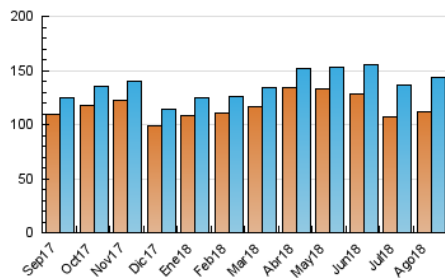

4.3 Por meses

N. únicos / Visitas (x 1000)