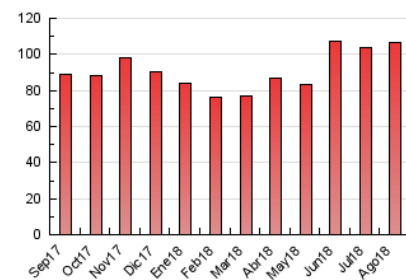

Páginas (x 1000)