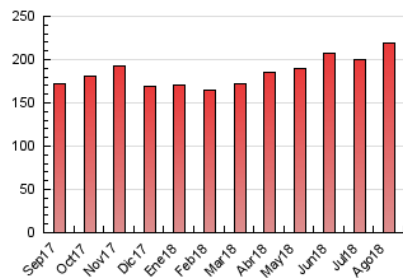

Páginas (x 1000)