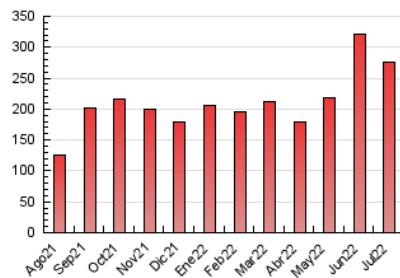

Páginas (x 1000)