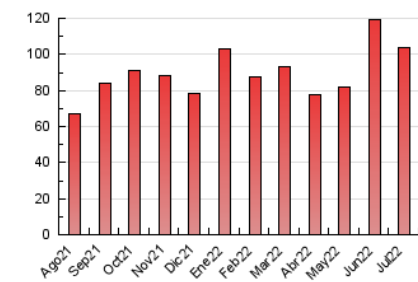

1. Cifras totales y promedios (Nacional)

MES - AÑO	NAVEGADORES UNICOS	VISITAS	PAGINAS
Julio - 2022	73.502	85.771	103.486
PROMEDIO DIARIO	2.611	2.767	3.338
PROMEDIO LUNES-VIERNES	2.900	3.085	3.739
PROMEDIO SABADO-DOMINGO	2.003	2.099	2.497
PAGINAS / VISITAS	1,21		
DURACION MEDIA VISITAS	0:00:39		
DURACION MEDIA PAGINAS	0:03:05		

2. Secciones (Nacional)

	PAGINAS	%
HOME	3.870	3.74 %
RESTO	99.616	96.26 %

3. Por día del mes (Nacional)

Día	N. únicos	Visitas	Páginas	Día	N. únicos	Visitas	Páginas	Día	N. únicos	Visitas	Páginas
1	3.173	3.391	4.039	11	2.211	2.372	2.946	21	2.249	2.393	2.901
2	1.789	1.864	2.215	12	2.443	2.612	3.146	22	2.301	2.439	3.080
3	1.813	1.907	2.259	13	2.608	2.792	3.390	23	2.162	2.250	2.625
4	2.574	2.736	3.340	14	2.177	2.336	2.973	24	2.332	2.416	2.800
5	2.451	2.622	3.209	15	1.946	2.068	2.548	25	4.695	4.903	5.862
6	2.656	2.816	3.346	16	1.366	1.422	1.722	26	4.145	4.406	5.196
7	3.022	3.217	3.895	17	1.314	1.381	1.640	27	3.601	3.819	4.574
8	2.347	2.489	2.997	18	2.485	2.627	3.131	28	4.097	4.393	5.294
9	1.318	1.390	1.640	19	2.309	2.450	3.022	29	5.021	5.352	6.457
10	1.525	1.597	1.901	20	2.395	2.547	3.169	30	3.426	3.612	4.270
								31	2.983	3.152	3.899

4. Gráficas (Nacional)

4.1 Por día de la semana (promedio)

N. únicos / Visitas (x 100)

Páginas (x 100)

4.2 Por franja horaria (promedio)

Visitas_ (x 1000)

Páginas (x 1000)

4.3 Por meses

N. únicos / Visitas (x 1000)

Páginas (x 1000)

5. Observaciones

Este Medio Electrónico de Comunicación ha sido medido por la herramienta Google Analytics de Google

6. Definiciones básicas (Para más información ver Normas Técnicas para el Control de los Medios Electrónicos de Comunicación)