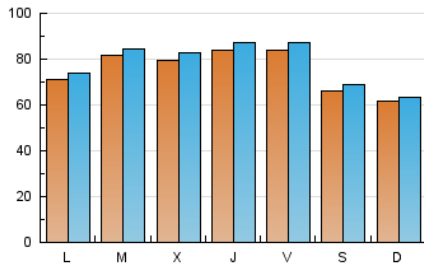

1. Cifras totales y promedios (Nacional e Internacional)

MES - AÑO	NAVEGADORES UNICOS	VISITAS	PAGINAS
Julio - 2022	214.506	240.927	275.483
PROMEDIO DIARIO	7.496	7.772	8.887
PROMEDIO LUNES-VIERNES	8.023	8.333	9.588
PROMEDIO SABADO-DOMINGO	6.389	6.593	7.413
PAGINAS / VISITAS	1,14		
DURACION MEDIA VISITAS	0:00:28		
DURACION MEDIA PAGINAS	0:03:17		

2. Secciones (Nacional e Internacional)

	PAGINAS	%
HOME	5.044	1.83 %
RESTO	270.439	98.17 %

3. Por día del mes (Nacional e Internacional)

Día	N. únicos	Visitas	Páginas	Día	N. únicos	Visitas	Páginas	Día	N. únicos	Visitas	Páginas
1	10.814	11.238	12.698	11	8.244	8.483	9.722	21	6.090	6.325	7.584
2	7.761	8.059	8.971	12	9.683	9.940	11.151	22	5.221	5.442	6.385
3	11.016	11.197	12.247	13	9.290	9.599	10.803	23	4.665	4.835	5.474
4	6.694	7.033	8.383	14	9.358	9.685	10.855	24	4.110	4.268	5.317
5	8.264	8.533	9.810	15	8.184	8.374	9.265	25	7.366	7.743	9.035
6	9.832	10.229	11.510	16	8.003	8.183	8.767	26	8.363	8.789	10.000
7	10.427	10.688	12.030	17	3.592	3.728	4.198	27	7.434	7.757	8.944
8	8.444	8.733	9.907	18	6.104	6.369	7.536	28	7.729	8.148	9.527
9	6.016	6.237	7.010	19	6.328	6.591	8.009	29	9.312	9.783	11.389
10	6.247	6.413	7.146	20	5.294	5.518	6.815	30	6.737	7.017	7.972
								31	5.743	5.990	7.023

4. Gráficas (Nacional e Internacional)

4.1 Por día de la semana (promedio)

N. únicos / Visitas (x 100)

Páginas (x 100)

4.2 Por franja horaria (promedio)

Visitas_ (x 1000)

Páginas (x 1000)

4.3 Por meses