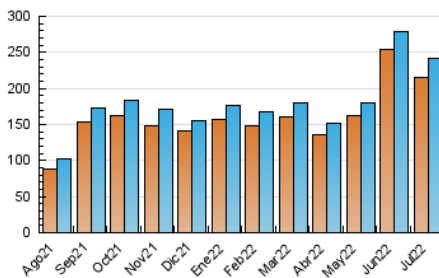

4.3 Por meses

N. únicos / Visitas (x 1000)