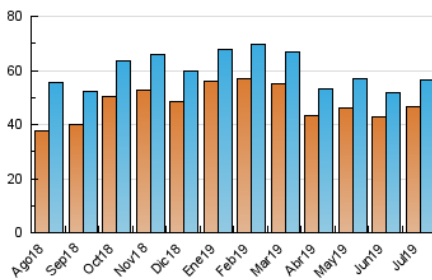

4.3 Por meses

N. únicos / Visitas (x 1000)