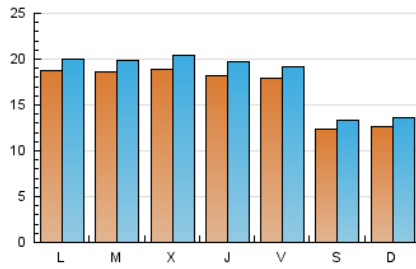

Diario SIGLO XXI.com

1. Cifras totales y promedios (Nacional)

MES - AÑO	NAVEGADORES UNICOS	VISITAS	PAGINAS
Julio - 2019	46.631	56.493	87.319
PROMEDIO DIARIO	1.696	1.822	2.817
PROMEDIO LUNES-VIERNES	1.850	1.988	3.139
PROMEDIO SABADO-DOMINGO	1.253	1.347	1.890
PAGINAS / VISITAS	1,55		
DURACION MEDIA VISITAS		0:01:52	
DURACION MEDIA PAGINAS		0:03:24	

2. Secciones (Nacional)

	PAGINAS	%
HOME	5.083	5.82 %
RESTO	82.236	94.18 %

3. Por día del mes (Nacional)

Día	N. únicos	Visitas	Páginas	Día	N. únicos	Visitas	Páginas	Día	N. únicos	Visitas	Páginas
1	1.639	1.750	2.877	11	1.739	1.908	2.823	21	1.150	1.220	1.683
2	1.588	1.730	2.871	12	1.933	2.078	3.380	22	1.863	1.985	3.007
3	1.872	2.046	3.259	13	1.330	1.421	1.963	23	1.834	1.969	2.932
4	2.099	2.283	3.467	14	1.279	1.373	2.340	24	1.920	2.072	3.096
5	1.857	2.005	3.240	15	1.805	1.923	3.339	25	1.680	1.812	2.830
6	1.340	1.447	2.005	16	2.189	2.321	4.164	26	1.719	1.855	2.685
7	1.301	1.395	1.859	17	1.980	2.095	3.581	27	1.347	1.462	1.971
8	1.983	2.106	3.223	18	1.774	1.898	3.314	28	1.338	1.442	1.906
9	1.822	1.953	2.946	19	1.637	1.734	2.739	29	2.085	2.222	3.147
10	1.829	1.969	3.043	20	939	1.018	1.391	30	1.868	1.994	3.109
								31	1.840	2.007	3.129

4. Gráficas (Nacional)

4.1 Por día de la semana (promedio)

N. únicos / Visitas (x 100)

Páginas (x 100)

4.2 Por franja horaria (promedio)

Visitas (x 1000)

Páginas (x 1000)

4.3 Por meses