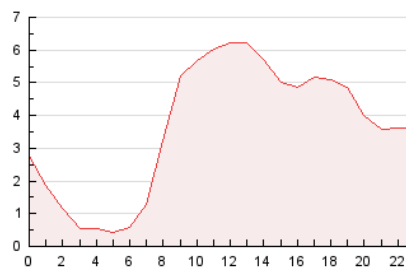

2. Secciones (Nacional)

	PAGINAS	%
HOME	5.083	5.82 %
RESTO	82.236	94.18 %

3. Por día del mes (Nacional)

Día	N. únicos	Visitas	Páginas	Día	N. únicos	Visitas	Páginas	Día	N. únicos	Visitas	Páginas
1	1.639	1.750	2.877	11	1.739	1.908	2.823	21	1.150	1.220	1.683
2	1.588	1.730	2.871	12	1.933	2.078	3.380	22	1.863	1.985	3.007
3	1.872	2.046	3.259	13	1.330	1.421	1.963	23	1.834	1.969	2.932
4	2.099	2.283	3.467	14	1.279	1.373	2.340	24	1.920	2.072	3.096
5	1.857	2.005	3.240	15	1.805	1.923	3.339	25	1.680	1.812	2.830
6	1.340	1.447	2.005	16	2.189	2.321	4.164	26	1.719	1.855	2.685
7	1.301	1.395	1.859	17	1.980	2.095	3.581	27	1.347	1.462	1.971
8	1.983	2.106	3.223	18	1.774	1.898	3.314	28	1.338	1.442	1.906
9	1.822	1.953	2.946	19	1.637	1.734	2.739	29	2.085	2.222	3.147
10	1.829	1.969	3.043	20	939	1.018	1.391	30	1.868	1.994	3.109
								31	1.840	2.007	3.129

4. Gráficas (Nacional)

4.1 Por día de la semana (promedio)

N. únicos / Visitas (x 100)

Páginas (x 100)

4.2 Por franja horaria (promedio)

Visitas (x 1000)

Páginas (x 1000)

4.3 Por meses