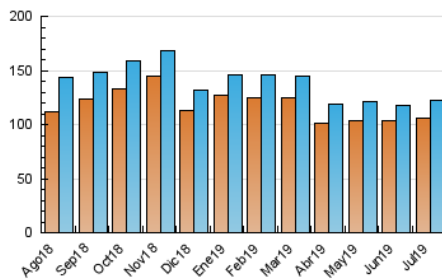

4.3 Por meses

N. únicos / Visitas (x 1000)