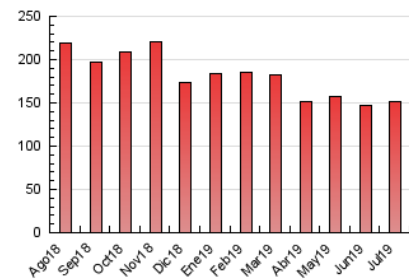

Páginas (x 1000)