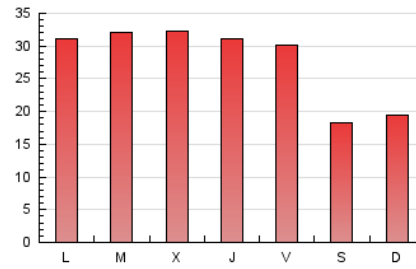

Diario SIGLO XXI.com

1. Cifras totales y promedios (Nacional)

MES - AÑO	NAVEGADORES UNICOS	VISITAS	PAGINAS
Julio - 2019	46.631	56.493	87.319
PROMEDIO DIARIO	1.696	1.822	2.817
PROMEDIO LUNES-VIERNES	1.850	1.988	3.139
PROMEDIO SABADO-DOMINGO	1.253	1.347	1.890
PAGINAS / VISITAS	1,55		
DURACION MEDIA VISITAS		0:01:52	
DURACION MEDIA PAGINAS		0:03:24	

2. Secciones (Nacional)

	PAGINAS	%
HOME	5.083	5.82 %
RESTO	82.236	94.18 %

3. Por día del mes (Nacional)

Día	N. únicos	Visitas	Páginas	Día	N. únicos	Visitas	Páginas	Día	N. únicos	Visitas	Páginas
1	1.639	1.750	2.877	11	1.739	1.908	2.823	21	1.150	1.220	1.683
2	1.588	1.730	2.871	12	1.933	2.078	3.380	22	1.863	1.985	3.007
3	1.872	2.046	3.259	13	1.330	1.421	1.963	23	1.834	1.969	2.932
4	2.099	2.283	3.467	14	1.279	1.373	2.340	24	1.920	2.072	3.096
5	1.857	2.005	3.240	15	1.805	1.923	3.339	25	1.680	1.812	2.830
6	1.340	1.447	2.005	16	2.189	2.321	4.164	26	1.719	1.855	2.685
7	1.301	1.395	1.859	17	1.980	2.095	3.581	27	1.347	1.462	1.971
8	1.983	2.106	3.223	18	1.774	1.898	3.314	28	1.338	1.442	1.906
9	1.822	1.953	2.946	19	1.637	1.734	2.739	29	2.085	2.222	3.147
10	1.829	1.969	3.043	20	939	1.018	1.391	30	1.868	1.994	3.109
								31	1.840	2.007	3.129

4. Gráficas (Nacional)

4.1 Por día de la semana (promedio)

N. únicos / Visitas (x 100)

Páginas (x 100)

4.2 Por franja horaria (promedio)

Visitas (x 1000)

Páginas (x 1000)

4.3 Por meses