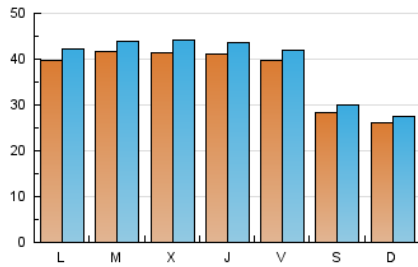

Diario SIGLO XXI.com

1. Cifras totales y promedios (Nacional e Internacional)

MES - AÑO	NAVEGADORES UNICOS	VISITAS	PAGINAS
Julio - 2019	105.675	122.261	151.618
PROMEDIO DIARIO	3.725	3.944	4.891
PROMEDIO LUNES-VIERNES	4.074	4.317	5.359
PROMEDIO SABADO-DOMINGO	2.721	2.871	3.545
PAGINAS / VISITAS	1,24		
DURACION MEDIA VISITAS	0:00:39		
DURACION MEDIA PAGINAS	0:02:39		

2. Secciones (Nacional e Internacional)

	PAGINAS	%
HOME	7.987	5.27 %
RESTO	143.631	94.73 %

3. Por día del mes (Nacional e Internacional)

Día	N. únicos	Visitas	Páginas	Día	N. únicos	Visitas	Páginas	Día	N. únicos	Visitas	Páginas
1	3.658	3.866	5.150	11	3.899	4.174	5.057	21	2.497	2.622	3.425
2	3.560	3.795	4.982	12	4.022	4.242	5.100	22	3.968	4.171	5.038
3	4.078	4.359	5.470	13	2.705	2.865	3.507	23	4.470	4.675	5.739
4	4.634	4.932	6.118	14	2.658	2.809	3.529	24	4.294	4.563	5.549
5	4.312	4.571	5.720	15	3.829	4.053	5.011	25	3.990	4.222	5.203
6	3.637	3.825	4.606	16	4.420	4.674	5.855	26	3.829	4.067	4.879
7	2.622	2.781	3.411	17	4.193	4.430	5.466	27	2.712	2.877	3.516
8	4.180	4.436	5.622	18	3.936	4.154	5.107	28	2.671	2.806	3.378
9	4.140	4.404	5.381	19	3.689	3.879	4.709	29	4.275	4.518	5.594
10	4.057	4.330	5.336	20	2.263	2.382	2.984	30	4.197	4.416	5.567
								31	4.083	4.363	5.609

4. Gráficas (Nacional e Internacional)

4.1 Por día de la semana (promedio)

N. únicos / Visitas (x 100)

Páginas (x 100)

4.2 Por franja horaria (promedio)

Visitas (x 1000)

Páginas (x 1000)

4.3 Por meses