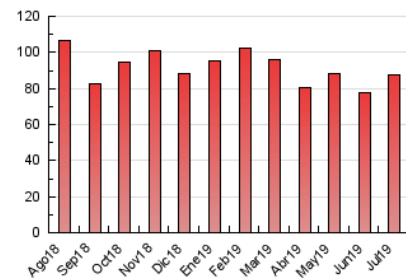

Páginas (x 1000)