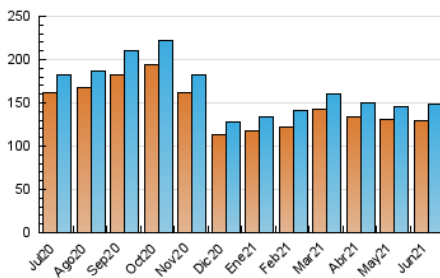

4.3 Por meses

N. únicos / Visitas (x 1000)