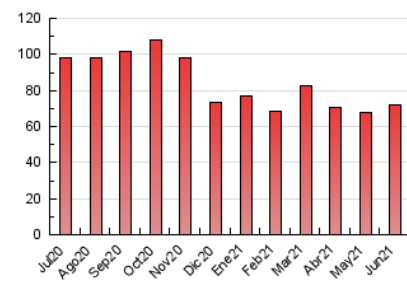

Páginas (x 1000)