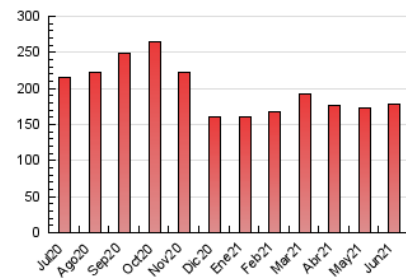

Páginas (x 1000)