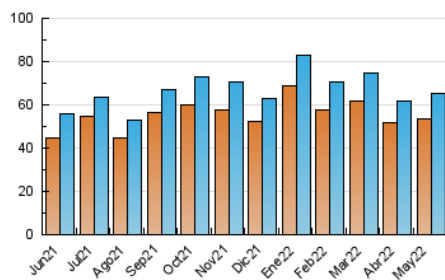

#### 3. Por día del mes (Nacional)

Día	N. únicos	Visitas	Páginas	Día	N. únicos	Visitas	Páginas	Día	N. únicos	Visitas	Páginas
1	1.241	1.293	1.539	11	2.191	2.383	2.967	21	1.386	1.465	1.901
2	1.674	1.782	2.232	12	2.211	2.401	3.011	22	1.969	2.094	2.515
3	2.057	2.213	3.012	13	1.817	1.968	2.541	23	2.308	2.488	3.134
4	1.921	2.050	2.617	14	1.586	1.688	2.048	24	2.165	2.340	3.082
5	1.884	2.056	2.570	15	2.215	2.320	2.679	25	2.056	2.220	2.754
6	1.633	1.775	2.334	16	1.972	2.089	2.731	26	2.774	2.967	3.703
7	1.070	1.135	1.479	17	2.185	2.373	3.183	27	2.143	2.346	2.938
8	1.256	1.330	1.613	18	2.078	2.263	2.888	28	1.608	1.700	2.093
9	1.884	2.031	2.663	19	2.162	2.330	2.884	29	1.673	1.790	2.187
10	2.285	2.464	3.118	20	2.028	2.191	2.835	30	2.420	2.609	3.266
								31	2.770	2.972	3.599

4. Gráficas (Nacional)

4.1 Por día de la semana (promedio)

N. únicos / Visitas (x 100)

Páginas (x 100)

4.2 Por franja horaria (promedio)

Visitas\_ (x 1000)

Páginas (x 1000)

4.3 Por meses

N. únicos / Visitas (x 1000)

Páginas (x 1000)