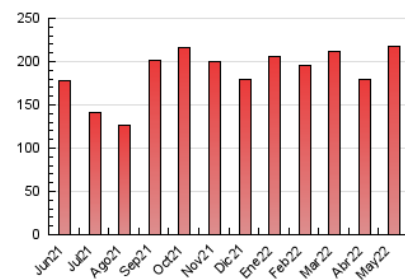

Páginas (x 1000)