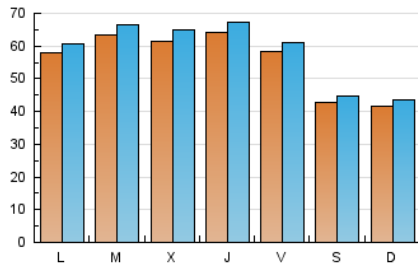

4. Gráficas (Nacional e Internacional)

4.1 Por día de la semana (promedio)

N. únicos / Visitas (x 100)