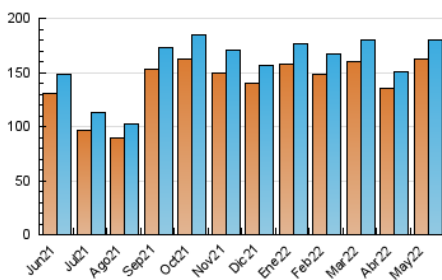

4.3 Por meses

N. únicos / Visitas (x 1000)