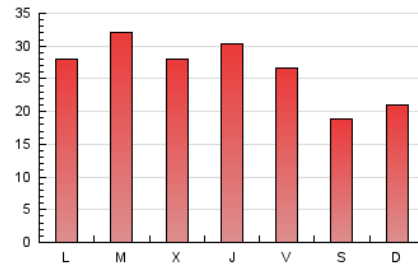

#### 1. Cifras totales y promedios (Nacional)

MES - AÑO	NAVEGADORES UNICOS	VISITAS	PAGINAS
Mayo - 2022	53.380	65.126	82.116
<b>PROMEDIO DIARIO</b>	<b>1.956</b>	<b>2.101</b>	<b>2.649</b>
<b>PROMEDIO LUNES-VIERNES</b>	<b>2.119</b>	<b>2.287</b>	<b>2.912</b>
<b>PROMEDIO SABADO-DOMINGO</b>	<b>1.556</b>	<b>1.646</b>	<b>2.006</b>
<b>PAGINAS / VISITAS</b>	<b>1,26</b>		
<b>DURACION MEDIA VISITAS</b>		<b>0:00:45</b>	
<b>DURACION MEDIA PAGINAS</b>		<b>0:02:50</b>	

#### 3. Por día del mes (Nacional)

Día	N. únicos	Visitas	Páginas	Día	N. únicos	Visitas	Páginas	Día	N. únicos	Visitas	Páginas
1	1.241	1.293	1.539	11	2.191	2.383	2.967	21	1.386	1.465	1.901
2	1.674	1.782	2.232	12	2.211	2.401	3.011	22	1.969	2.094	2.515
3	2.057	2.213	3.012	13	1.817	1.968	2.541	23	2.308	2.488	3.134
4	1.921	2.050	2.617	14	1.586	1.688	2.048	24	2.165	2.340	3.082
5	1.884	2.056	2.570	15	2.215	2.320	2.679	25	2.056	2.220	2.754
6	1.633	1.775	2.334	16	1.972	2.089	2.731	26	2.774	2.967	3.703
7	1.070	1.135	1.479	17	2.185	2.373	3.183	27	2.143	2.346	2.938
8	1.256	1.330	1.613	18	2.078	2.263	2.888	28	1.608	1.700	2.093
9	1.884	2.031	2.663	19	2.162	2.330	2.884	29	1.673	1.790	2.187
10	2.285	2.464	3.118	20	2.028	2.191	2.835	30	2.420	2.609	3.266
								31	2.770	2.972	3.599

4. Gráficas (Nacional)

4.1 Por día de la semana (promedio)

N. únicos / Visitas (x 100)

Páginas (x 100)

4.2 Por franja horaria (promedio)

Visitas\_ (x 1000)

Páginas (x 1000)

4.3 Por meses