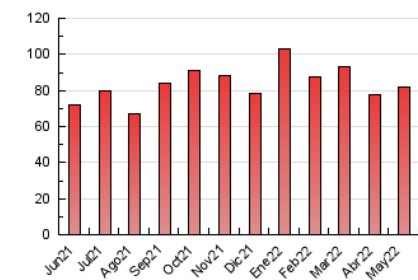

#### 3. Por día del mes (Nacional)

Día	N. únicos	Visitas	Páginas	Día	N. únicos	Visitas	Páginas	Día	N. únicos	Visitas	Páginas
1	1.241	1.293	1.539	11	2.191	2.383	2.967	21	1.386	1.465	1.901
2	1.674	1.782	2.232	12	2.211	2.401	3.011	22	1.969	2.094	2.515
3	2.057	2.213	3.012	13	1.817	1.968	2.541	23	2.308	2.488	3.134
4	1.921	2.050	2.617	14	1.586	1.688	2.048	24	2.165	2.340	3.082
5	1.884	2.056	2.570	15	2.215	2.320	2.679	25	2.056	2.220	2.754
6	1.633	1.775	2.334	16	1.972	2.089	2.731	26	2.774	2.967	3.703
7	1.070	1.135	1.479	17	2.185	2.373	3.183	27	2.143	2.346	2.938
8	1.256	1.330	1.613	18	2.078	2.263	2.888	28	1.608	1.700	2.093
9	1.884	2.031	2.663	19	2.162	2.330	2.884	29	1.673	1.790	2.187
10	2.285	2.464	3.118	20	2.028	2.191	2.835	30	2.420	2.609	3.266
								31	2.770	2.972	3.599

4. Gráficas (Nacional)

4.1 Por día de la semana (promedio)

N. únicos / Visitas (x 100)

Páginas (x 100)

4.2 Por franja horaria (promedio)

Visitas\_ (x 1000)

Páginas (x 1000)

4.3 Por meses

N. únicos / Visitas (x 1000)

Páginas (x 1000)