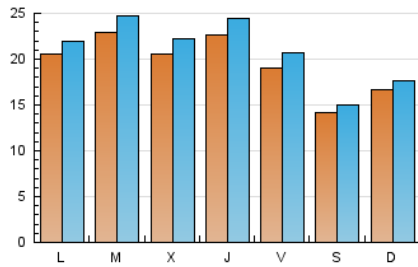

4. Gráficas (Nacional)

4.1 Por día de la semana (promedio)

N. únicos / Visitas (x 100)