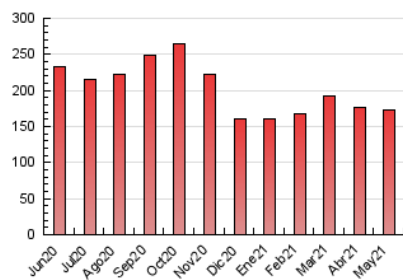

### 1. Cifras totales y promedios (Nacional e Internacional)

MES - AÑO	NAVEGADORES UNICOS	VISITAS	PAGINAS
Mayo - 2021	130.283	145.877	172.641
<b>PROMEDIO DIARIO</b>	<b>4.500</b>	<b>4.706</b>	<b>5.569</b>
<b>PROMEDIO LUNES-VIERNES</b>	5.186	5.428	6.416
<b>PROMEDIO SABADO-DOMINGO</b>	3.059	3.188	3.790
<b>PAGINAS / VISITAS</b>	1,18		
<b>DURACION MEDIA VISITAS</b>	0:00:32		
<b>DURACION MEDIA PAGINAS</b>	0:02:55		

### 3. Por día del mes (Nacional e Internacional)

Día	N. únicos	Visitas	Páginas	Día	N. únicos	Visitas	Páginas	Día	N. únicos	Visitas	Páginas
1	3.074	3.213	3.785	11	5.416	5.692	6.733	21	4.674	4.899	5.736
2	3.110	3.230	3.768	12	5.415	5.658	6.702	22	2.946	3.056	3.589
3	3.860	4.025	4.785	13	5.628	5.894	6.992	23	3.094	3.233	3.954
4	5.125	5.383	6.403	14	4.858	5.073	5.965	24	4.954	5.205	6.371
5	5.992	6.241	7.318	15	3.069	3.183	3.720	25	5.398	5.656	6.644
6	5.626	5.871	6.949	16	3.138	3.275	3.846	26	5.703	6.019	7.138
7	5.218	5.477	6.561	17	5.195	5.426	6.420	27	5.249	5.510	6.593
8	3.231	3.373	4.025	18	5.538	5.781	6.774	28	4.381	4.602	5.571
9	3.262	3.405	4.053	19	5.267	5.470	6.295	29	2.755	2.865	3.442
10	5.258	5.509	6.432	20	5.418	5.651	6.518	30	2.915	3.051	3.714
								31	4.735	4.951	5.845

4. Gráficas (Nacional e Internacional)

4.1 Por día de la semana (promedio)

N. únicos / Visitas (x 100)

Páginas (x 100)

4.2 Por franja horaria (promedio)

Visitas (x 1000)

Páginas (x 1000)

4.3 Por meses

N. únicos / Visitas (x 1000)

Páginas (x 1000)