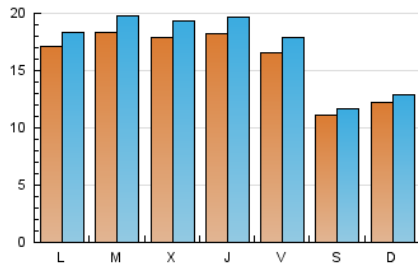

4. Gráficas (Nacional)

4.1 Por día de la semana (promedio)

N. únicos / Visitas (x 100)