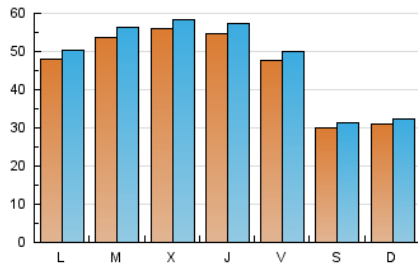

4. Gráficas (Nacional e Internacional)

4.1 Por día de la semana (promedio)

N. únicos / Visitas (x 100)