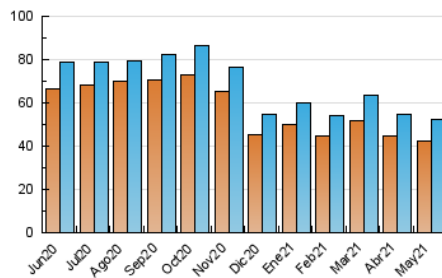

#### 3. Por día del mes (Nacional)

Día	N. únicos	Visitas	Páginas	Día	N. únicos	Visitas	Páginas	Día	N. únicos	Visitas	Páginas
1	1.215	1.284	1.610	11	1.929	2.088	2.675	21	1.638	1.762	2.275
2	1.116	1.170	1.436	12	1.773	1.917	2.591	22	969	1.008	1.311
3	1.280	1.357	1.735	13	1.975	2.127	2.811	23	1.222	1.283	1.720
4	1.612	1.747	2.380	14	1.688	1.816	2.397	24	1.814	1.960	2.688
5	1.644	1.771	2.329	15	1.172	1.235	1.539	25	1.931	2.065	2.659
6	1.676	1.816	2.370	16	1.256	1.311	1.601	26	1.967	2.162	2.779
7	1.796	1.922	2.566	17	1.832	1.974	2.547	27	1.848	1.991	2.662
8	1.219	1.299	1.753	18	1.847	1.994	2.644	28	1.523	1.635	2.094
9	1.468	1.548	1.918	19	1.750	1.860	2.362	29	976	1.014	1.255
10	1.943	2.082	2.658	20	1.798	1.936	2.462	30	1.053	1.113	1.488
								31	1.708	1.819	2.324

4. Gráficas (Nacional)

4.1 Por día de la semana (promedio)

N. únicos / Visitas (x 100)

Páginas (x 100)

4.2 Por franja horaria (promedio)

Visitas (x 1000)

Páginas (x 1000)

4.3 Por meses

N. únicos / Visitas (x 1000)

Páginas (x 1000)