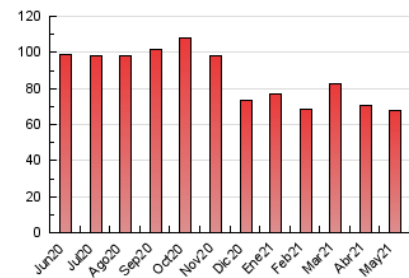

#### 1. Cifras totales y promedios (Nacional)

MES - AÑO	NAVEGADORES UNICOS	VISITAS	PAGINAS
Mayo - 2021	42.163	52.066	67.639
<b>PROMEDIO DIARIO</b>	<b>1.569</b>	<b>1.680</b>	<b>2.182</b>
<b>PROMEDIO LUNES-VIERNES</b>	<b>1.761</b>	<b>1.895</b>	<b>2.477</b>
<b>PROMEDIO SABADO-DOMINGO</b>	<b>1.167</b>	<b>1.227</b>	<b>1.563</b>
<b>PAGINAS / VISITAS</b>	<b>1,30</b>		
<b>DURACION MEDIA VISITAS</b>		<b>0:00:45</b>	
<b>DURACION MEDIA PAGINAS</b>		<b>0:02:28</b>	

#### 3. Por día del mes (Nacional)

Día	N. únicos	Visitas	Páginas	Día	N. únicos	Visitas	Páginas	Día	N. únicos	Visitas	Páginas
1	1.215	1.284	1.610	11	1.929	2.088	2.675	21	1.638	1.762	2.275
2	1.116	1.170	1.436	12	1.773	1.917	2.591	22	969	1.008	1.311
3	1.280	1.357	1.735	13	1.975	2.127	2.811	23	1.222	1.283	1.720
4	1.612	1.747	2.380	14	1.688	1.816	2.397	24	1.814	1.960	2.688
5	1.644	1.771	2.329	15	1.172	1.235	1.539	25	1.931	2.065	2.659
6	1.676	1.816	2.370	16	1.256	1.311	1.601	26	1.967	2.162	2.779
7	1.796	1.922	2.566	17	1.832	1.974	2.547	27	1.848	1.991	2.662
8	1.219	1.299	1.753	18	1.847	1.994	2.644	28	1.523	1.635	2.094
9	1.468	1.548	1.918	19	1.750	1.860	2.362	29	976	1.014	1.255
10	1.943	2.082	2.658	20	1.798	1.936	2.462	30	1.053	1.113	1.488
								31	1.708	1.819	2.324

4. Gráficas (Nacional)

4.1 Por día de la semana (promedio)

N. únicos / Visitas (x 100)

Páginas (x 100)

4.2 Por franja horaria (promedio)

Visitas (x 1000)

Páginas (x 1000)

4.3 Por meses

N. únicos / Visitas (x 1000)

Páginas (x 1000)