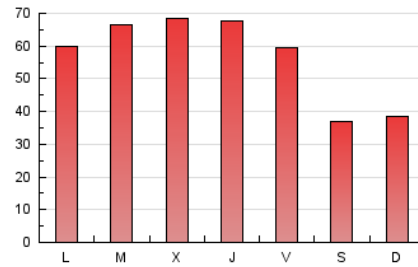

### 1. Cifras totales y promedios (Nacional e Internacional)

MES - AÑO	NAVEGADORES UNICOS	VISITAS	PAGINAS
Mayo - 2021	130.283	145.877	172.641
<b>PROMEDIO DIARIO</b>	<b>4.500</b>	<b>4.706</b>	<b>5.569</b>
<b>PROMEDIO LUNES-VIERNES</b>	5.186	5.428	6.416
<b>PROMEDIO SABADO-DOMINGO</b>	3.059	3.188	3.790
<b>PAGINAS / VISITAS</b>	1,18		
<b>DURACION MEDIA VISITAS</b>	0:00:32		
<b>DURACION MEDIA PAGINAS</b>	0:02:55		

### 3. Por día del mes (Nacional e Internacional)

Día	N. únicos	Visitas	Páginas	Día	N. únicos	Visitas	Páginas	Día	N. únicos	Visitas	Páginas
1	3.074	3.213	3.785	11	5.416	5.692	6.733	21	4.674	4.899	5.736
2	3.110	3.230	3.768	12	5.415	5.658	6.702	22	2.946	3.056	3.589
3	3.860	4.025	4.785	13	5.628	5.894	6.992	23	3.094	3.233	3.954
4	5.125	5.383	6.403	14	4.858	5.073	5.965	24	4.954	5.205	6.371
5	5.992	6.241	7.318	15	3.069	3.183	3.720	25	5.398	5.656	6.644
6	5.626	5.871	6.949	16	3.138	3.275	3.846	26	5.703	6.019	7.138
7	5.218	5.477	6.561	17	5.195	5.426	6.420	27	5.249	5.510	6.593
8	3.231	3.373	4.025	18	5.538	5.781	6.774	28	4.381	4.602	5.571
9	3.262	3.405	4.053	19	5.267	5.470	6.295	29	2.755	2.865	3.442
10	5.258	5.509	6.432	20	5.418	5.651	6.518	30	2.915	3.051	3.714
								31	4.735	4.951	5.845

4. Gráficas (Nacional e Internacional)

4.1 Por día de la semana (promedio)

N. únicos / Visitas (x 100)

Páginas (x 100)

4.2 Por franja horaria (promedio)

Visitas (x 1000)

Páginas (x 1000)

4.3 Por meses