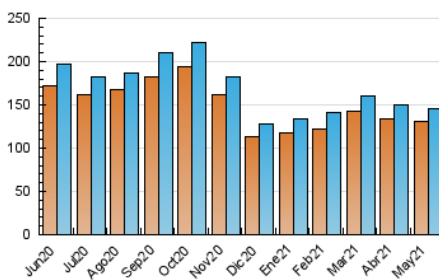

### 1. Cifras totales y promedios (Nacional e Internacional)

MES - AÑO	NAVEGADORES UNICOS	VISITAS	PAGINAS
Mayo - 2021	130.283	145.877	172.641
<b>PROMEDIO DIARIO</b>	<b>4.500</b>	<b>4.706</b>	<b>5.569</b>
<b>PROMEDIO LUNES-VIERNES</b>	5.186	5.428	6.416
<b>PROMEDIO SABADO-DOMINGO</b>	3.059	3.188	3.790
<b>PAGINAS / VISITAS</b>	1,18		
<b>DURACION MEDIA VISITAS</b>	0:00:32		
<b>DURACION MEDIA PAGINAS</b>	0:02:55		

### 3. Por día del mes (Nacional e Internacional)

Día	N. únicos	Visitas	Páginas	Día	N. únicos	Visitas	Páginas	Día	N. únicos	Visitas	Páginas
1	3.074	3.213	3.785	11	5.416	5.692	6.733	21	4.674	4.899	5.736
2	3.110	3.230	3.768	12	5.415	5.658	6.702	22	2.946	3.056	3.589
3	3.860	4.025	4.785	13	5.628	5.894	6.992	23	3.094	3.233	3.954
4	5.125	5.383	6.403	14	4.858	5.073	5.965	24	4.954	5.205	6.371
5	5.992	6.241	7.318	15	3.069	3.183	3.720	25	5.398	5.656	6.644
6	5.626	5.871	6.949	16	3.138	3.275	3.846	26	5.703	6.019	7.138
7	5.218	5.477	6.561	17	5.195	5.426	6.420	27	5.249	5.510	6.593
8	3.231	3.373	4.025	18	5.538	5.781	6.774	28	4.381	4.602	5.571
9	3.262	3.405	4.053	19	5.267	5.470	6.295	29	2.755	2.865	3.442
10	5.258	5.509	6.432	20	5.418	5.651	6.518	30	2.915	3.051	3.714
								31	4.735	4.951	5.845

4. Gráficas (Nacional e Internacional)

4.1 Por día de la semana (promedio)

N. únicos / Visitas (x 100)

Páginas (x 100)

4.2 Por franja horaria (promedio)

Visitas (x 1000)

Páginas (x 1000)

4.3 Por meses

N. únicos / Visitas (x 1000)

Páginas (x 1000)