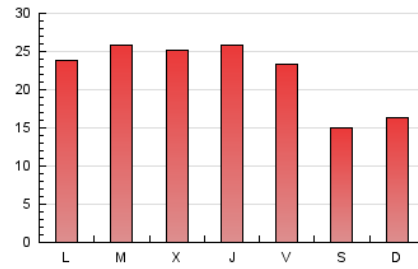

#### 1. Cifras totales y promedios (Nacional)

MES - AÑO	NAVEGADORES UNICOS	VISITAS	PAGINAS
Mayo - 2021	42.163	52.066	67.639
<b>PROMEDIO DIARIO</b>	<b>1.569</b>	<b>1.680</b>	<b>2.182</b>
<b>PROMEDIO LUNES-VIERNES</b>	<b>1.761</b>	<b>1.895</b>	<b>2.477</b>
<b>PROMEDIO SABADO-DOMINGO</b>	<b>1.167</b>	<b>1.227</b>	<b>1.563</b>
<b>PAGINAS / VISITAS</b>	<b>1,30</b>		
<b>DURACION MEDIA VISITAS</b>		<b>0:00:45</b>	
<b>DURACION MEDIA PAGINAS</b>		<b>0:02:28</b>	

#### 3. Por día del mes (Nacional)

Día	N. únicos	Visitas	Páginas	Día	N. únicos	Visitas	Páginas	Día	N. únicos	Visitas	Páginas
1	1.215	1.284	1.610	11	1.929	2.088	2.675	21	1.638	1.762	2.275
2	1.116	1.170	1.436	12	1.773	1.917	2.591	22	969	1.008	1.311
3	1.280	1.357	1.735	13	1.975	2.127	2.811	23	1.222	1.283	1.720
4	1.612	1.747	2.380	14	1.688	1.816	2.397	24	1.814	1.960	2.688
5	1.644	1.771	2.329	15	1.172	1.235	1.539	25	1.931	2.065	2.659
6	1.676	1.816	2.370	16	1.256	1.311	1.601	26	1.967	2.162	2.779
7	1.796	1.922	2.566	17	1.832	1.974	2.547	27	1.848	1.991	2.662
8	1.219	1.299	1.753	18	1.847	1.994	2.644	28	1.523	1.635	2.094
9	1.468	1.548	1.918	19	1.750	1.860	2.362	29	976	1.014	1.255
10	1.943	2.082	2.658	20	1.798	1.936	2.462	30	1.053	1.113	1.488
								31	1.708	1.819	2.324

4. Gráficas (Nacional)

4.1 Por día de la semana (promedio)

N. únicos / Visitas (x 100)

Páginas (x 100)

4.2 Por franja horaria (promedio)

Visitas (x 1000)

Páginas (x 1000)

4.3 Por meses