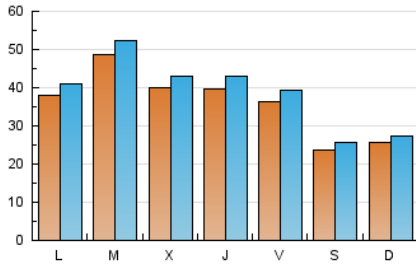

Diario SIGLO XXI.com

1. Cifras totales y promedios (Nacional e Internacional)

MES - AÑO	NAVEGADORES UNICOS	VISITAS	PAGINAS
Mayo - 2019	103.350	121.261	156.955
PROMEDIO DIARIO	3.625	3.912	5.063
PROMEDIO LUNES-VIERNES	4.031	4.352	5.661
PROMEDIO SABADO-DOMINGO	2.459	2.646	3.344
PAGINAS / VISITAS	1,29		
DURACION MEDIA VISITAS	0:00:45		
DURACION MEDIA PAGINAS	0:02:32		

2. Secciones (Nacional e Internacional)

	PAGINAS	%
HOME	8.673	5.53 %
RESTO	148.282	94.47 %

3. Por día del mes (Nacional e Internacional)

Día	N. únicos	Visitas	Páginas	Día	N. únicos	Visitas	Páginas	Día	N. únicos	Visitas	Páginas
1	3.045	3.279	3.997	11	2.394	2.592	3.237	21	4.018	4.339	5.978
2	3.577	3.876	4.867	12	2.497	2.680	3.397	22	4.069	4.378	5.799
3	3.580	3.871	4.962	13	3.723	4.047	5.208	23	3.973	4.318	5.835
4	2.354	2.537	3.213	14	4.163	4.518	5.888	24	3.758	4.030	5.209
5	2.644	2.826	3.592	15	3.505	3.853	5.113	25	2.195	2.346	3.027
6	3.754	4.033	5.379	16	3.823	4.204	5.737	26	2.566	2.737	3.453
7	7.008	7.524	9.166	17	3.659	3.987	4.967	27	3.758	4.007	5.371
8	5.259	5.688	7.086	18	2.522	2.743	3.443	28	4.233	4.513	5.793
9	4.212	4.551	5.800	19	2.501	2.703	3.388	29	4.093	4.345	5.650
10	3.531	3.871	4.900	20	4.016	4.319	5.484	30	4.294	4.609	6.736
								31	3.657	3.937	5.280

4. Gráficas (Nacional e Internacional)

4.1 Por día de la semana (promedio)

N. únicos / Visitas (x 100)

Páginas (x 100)

4.2 Por franja horaria (promedio)

Visitas (x 1000)

Páginas (x 1000)

4.3 Por meses