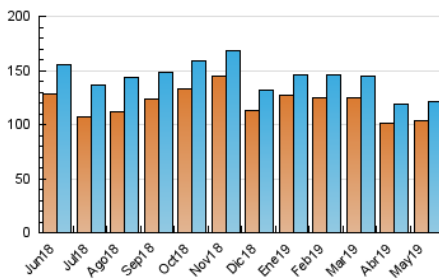

4.3 Por meses

N. únicos / Visitas (x 1000)