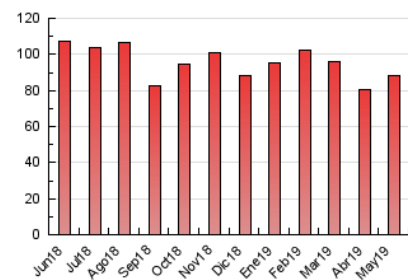

Páginas (x 1000)