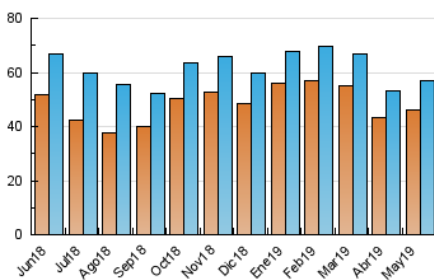

4.3 Por meses

N. únicos / Visitas (x 1000)