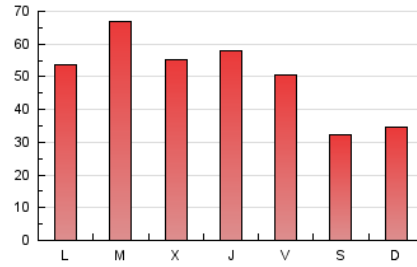

Diario SIGLO XXI.com

1. Cifras totales y promedios (Nacional e Internacional)

MES - AÑO	NAVEGADORES UNICOS	VISITAS	PAGINAS
Mayo - 2019	103.350	121.261	156.955
PROMEDIO DIARIO	3.625	3.912	5.063
PROMEDIO LUNES-VIERNES	4.031	4.352	5.661
PROMEDIO SABADO-DOMINGO	2.459	2.646	3.344
PAGINAS / VISITAS	1,29		
DURACION MEDIA VISITAS	0:00:45		
DURACION MEDIA PAGINAS	0:02:32		

2. Secciones (Nacional e Internacional)

	PAGINAS	%
HOME	8.673	5.53 %
RESTO	148.282	94.47 %

3. Por día del mes (Nacional e Internacional)

Día	N. únicos	Visitas	Páginas	Día	N. únicos	Visitas	Páginas	Día	N. únicos	Visitas	Páginas
1	3.045	3.279	3.997	11	2.394	2.592	3.237	21	4.018	4.339	5.978
2	3.577	3.876	4.867	12	2.497	2.680	3.397	22	4.069	4.378	5.799
3	3.580	3.871	4.962	13	3.723	4.047	5.208	23	3.973	4.318	5.835
4	2.354	2.537	3.213	14	4.163	4.518	5.888	24	3.758	4.030	5.209
5	2.644	2.826	3.592	15	3.505	3.853	5.113	25	2.195	2.346	3.027
6	3.754	4.033	5.379	16	3.823	4.204	5.737	26	2.566	2.737	3.453
7	7.008	7.524	9.166	17	3.659	3.987	4.967	27	3.758	4.007	5.371
8	5.259	5.688	7.086	18	2.522	2.743	3.443	28	4.233	4.513	5.793
9	4.212	4.551	5.800	19	2.501	2.703	3.388	29	4.093	4.345	5.650
10	3.531	3.871	4.900	20	4.016	4.319	5.484	30	4.294	4.609	6.736
								31	3.657	3.937	5.280

4. Gráficas (Nacional e Internacional)

4.1 Por día de la semana (promedio)

N. únicos / Visitas (x 100)

Páginas (x 100)

4.2 Por franja horaria (promedio)

Visitas (x 1000)

Páginas (x 1000)

4.3 Por meses