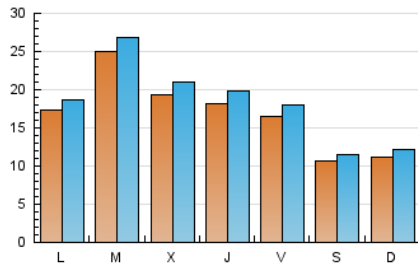

Diario SIGLO XXI.com

1. Cifras totales y promedios (Nacional)

MES - AÑO	NAVEGADORES UNICOS	VISITAS	PAGINAS
Mayo - 2019	46.107	57.151	88.405
PROMEDIO DIARIO	1.698	1.844	2.852
PROMEDIO LUNES-VIERNES	1.909	2.071	3.250
PROMEDIO SABADO-DOMINGO	1.092	1.189	1.707
PAGINAS / VISITAS	1,55		
DURACION MEDIA VISITAS	0:01:47		
DURACION MEDIA PAGINAS	0:03:15		

2. Secciones (Nacional)

	PAGINAS	%
HOME	5.876	6.65 %
RESTO	82.529	93.35 %

3. Por día del mes (Nacional)

Día	N. únicos	Visitas	Páginas	Día	N. únicos	Visitas	Páginas	Día	N. únicos	Visitas	Páginas
1	1.512	1.631	2.106	11	1.111	1.197	1.684	21	1.768	1.926	3.348
2	1.570	1.703	2.487	12	1.154	1.252	1.842	22	1.789	1.942	3.210
3	1.564	1.708	2.582	13	1.663	1.817	2.916	23	1.760	1.943	3.421
4	1.032	1.126	1.642	14	1.840	2.018	3.247	24	1.723	1.870	2.974
5	1.098	1.193	1.747	15	1.542	1.702	2.715	25	999	1.090	1.522
6	1.671	1.780	3.003	16	1.633	1.815	3.223	26	1.166	1.270	1.843
7	4.519	4.819	6.202	17	1.602	1.731	2.687	27	1.652	1.761	2.890
8	2.977	3.219	4.522	18	1.107	1.217	1.699	28	1.842	2.000	3.222
9	1.998	2.172	3.390	19	1.067	1.168	1.678	29	1.824	1.972	3.157
10	1.701	1.835	2.791	20	1.970	2.134	3.296	30	2.098	2.301	4.337
								31	1.694	1.839	3.022

4. Gráficas (Nacional)

4.1 Por día de la semana (promedio)

N. únicos / Visitas (x 100)

Páginas (x 100)

4.2 Por franja horaria (promedio)

Visitas (x 1000)

Páginas (x 1000)

4.3 Por meses