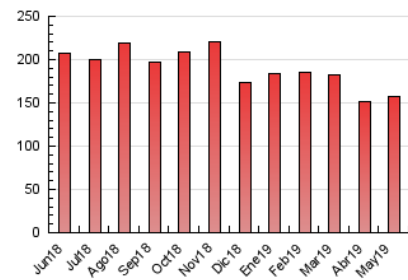

Páginas (x 1000)