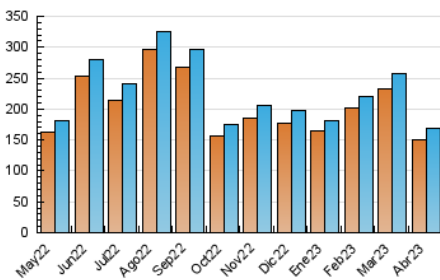

4.3 Por meses

N. únicos / Visitas (x 1000)