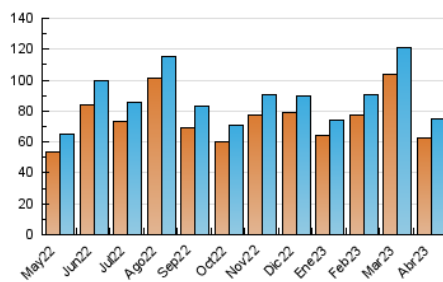

4.3 Por meses

N. únicos / Visitas (x 1000)