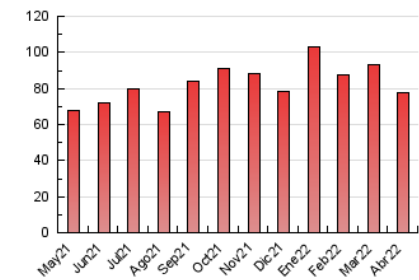

Páginas (x 1000)