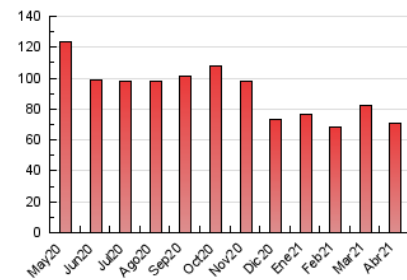

1. Cifras totales y promedios (Nacional)

MES - AÑO	NAVEGADORES UNICOS	VISITAS	PAGINAS
Abril - 2021	44.785	54.755	70.614
PROMEDIO DIARIO	1.707	1.825	2.354
PROMEDIO LUNES-VIERNES	1.866	2.002	2.600
PROMEDIO SABADO-DOMINGO	1.269	1.340	1.677
PAGINAS / VISITAS	1,29		
DURACION MEDIA VISITAS		0:00:47	
DURACION MEDIA PAGINAS		0:02:39	

2. Secciones (Nacional)

	PAGINAS	%
HOME	5.320	7.53 %
RESTO	65.294	92.47 %

3. Por día del mes (Nacional)

Día	N. únicos	Visitas	Páginas	Día	N. únicos	Visitas	Páginas	Día	N. únicos	Visitas	Páginas
1	1.106	1.181	1.730	11	1.202	1.258	1.494	21	1.923	2.034	2.469
2	1.097	1.167	1.592	12	1.860	2.010	2.457	22	2.046	2.196	2.826
3	1.083	1.142	1.501	13	1.691	1.815	2.406	23	2.533	2.697	3.386
4	996	1.070	1.346	14	1.657	1.799	2.390	24	1.391	1.472	1.831
5	1.573	1.720	2.270	15	2.328	2.493	3.294	25	1.438	1.506	1.874
6	1.784	1.926	2.553	16	1.977	2.108	2.714	26	2.152	2.344	3.070
7	1.642	1.791	2.420	17	1.539	1.632	1.989	27	2.181	2.332	3.030
8	1.885	2.031	2.778	18	1.427	1.511	1.883	28	2.162	2.327	3.033
9	1.546	1.660	2.245	19	2.048	2.169	2.639	29	2.088	2.235	2.801
10	1.076	1.127	1.497	20	2.009	2.135	2.685	30	1.760	1.867	2.411

4. Gráficas (Nacional)

4.1 Por día de la semana (promedio)

N. únicos / Visitas (x 100)

Páginas (x 100)

4.2 Por franja horaria (promedio)

Visitas (x 1000)

Páginas (x 1000)

4.3 Por meses

N. únicos / Visitas (x 1000)

Páginas (x 1000)

5. Observaciones

Este Medio Electrónico de Comunicación ha sido medido por la herramienta Google Analytics de Google

6. Definiciones básicas (Para más información ver Normas Técnicas para el Control de los Medios Electrónicos de Comunicación)