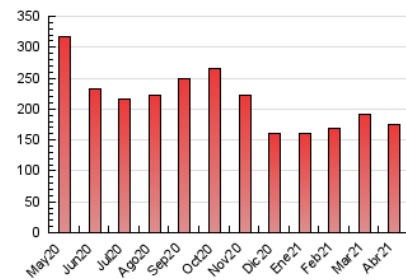

Páginas (x 1000)