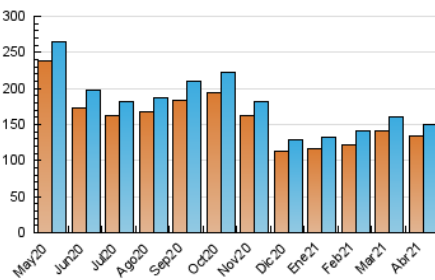

4.3 Por meses

N. únicos / Visitas (x 1000)