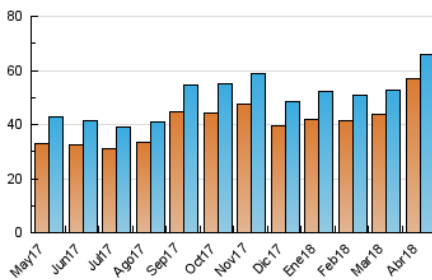

4.3 Por meses

N. únicos / Visitas (x 1000)