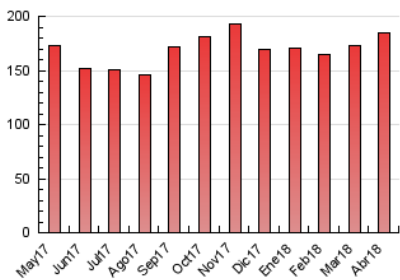

Páginas (x 1000)