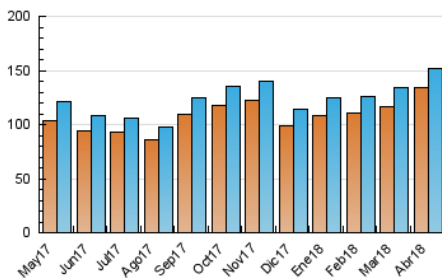

4.3 Por meses

N. únicos / Visitas (x 1000)