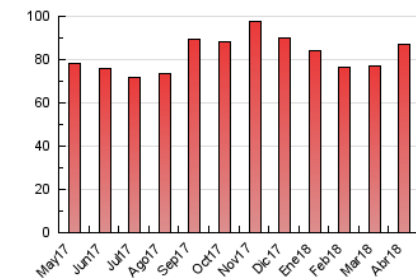

Páginas (x 1000)