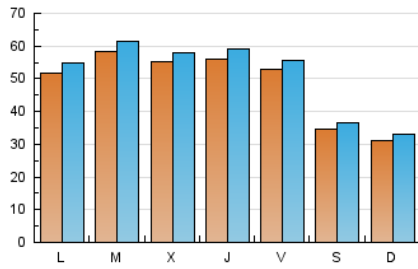

Diario SIGLO XXI.com

1. Cifras totales y promedios (Nacional e Internacional)

MES - AÑO	NAVEGADORES UNICOS	VISITAS	PAGINAS
Abril - 2018	134.188	152.086	185.162
PROMEDIO DIARIO	4.809	5.070	6.172
PROMEDIO LUNES-VIERNES	5.469	5.766	7.012
PROMEDIO SABADO-DOMINGO	3.270	3.445	4.211
PAGINAS / VISITAS	1,22		
DURACION MEDIA VISITAS	0:00:34		
DURACION MEDIA PAGINAS	0:02:36		

2. Secciones (Nacional e Internacional)

	PAGINAS	%
HOME	9.655	5.21 %
RESTO	175.507	94.79 %

3. Por día del mes (Nacional e Internacional)

Día	N. únicos	Visitas	Páginas	Día	N. únicos	Visitas	Páginas	Día	N. únicos	Visitas	Páginas
1	2.678	2.817	3.479	11	6.184	6.447	7.877	21	2.908	3.081	3.706
2	3.853	4.148	5.255	12	5.325	5.608	6.783	22	3.051	3.223	3.883
3	4.545	4.815	6.076	13	5.701	6.022	7.423	23	5.397	5.675	6.645
4	4.651	4.964	6.320	14	4.250	4.463	5.412	24	5.347	5.589	6.557
5	4.769	5.090	6.343	15	3.222	3.419	4.384	25	5.496	5.774	7.027
6	4.655	4.963	6.308	16	6.701	6.992	8.378	26	6.278	6.560	7.740
7	3.014	3.182	3.972	17	6.668	7.060	8.545	27	5.557	5.848	7.181
8	3.135	3.334	4.122	18	5.692	6.024	7.286	28	3.642	3.823	4.640
9	5.260	5.528	6.706	19	6.048	6.394	7.657	29	3.532	3.666	4.304
10	6.810	7.104	8.563	20	5.170	5.486	6.529	30	4.732	4.987	6.061

4. Gráficas (Nacional e Internacional)

4.1 Por día de la semana (promedio)

N. únicos / Visitas (x 100)

Páginas (x 100)

4.2 Por franja horaria (promedio)

Visitas (x 1000)

Páginas (x 1000)

4.3 Por meses