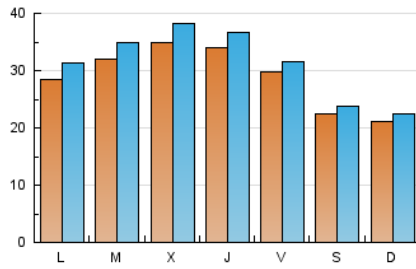

4. Gráficas (Nacional)

4.1 Por día de la semana (promedio)

N. únicos / Visitas (x 100)