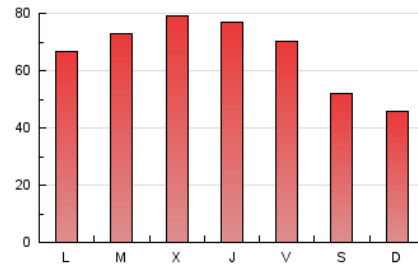

Páginas (x 100)