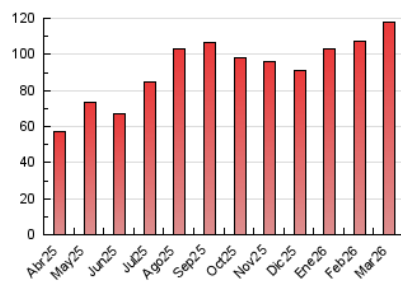

### 4.1 Por día de la semana (promedio)

N. únicos / Visitas (x 100)

Páginas (x 100)

### 4.2 Por franja horaria (promedio)

Visitas\_ (x 1000)

Páginas (x 1000)

### 4.3 Por meses

N. únicos / Visitas (x 1000)

Páginas (x 1000)