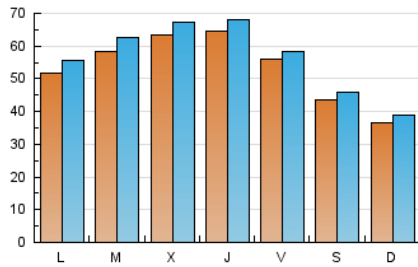

4. Gráficas (Nacional e Internacional)

4.1 Por día de la semana (promedio)

N. únicos / Visitas (x 100)