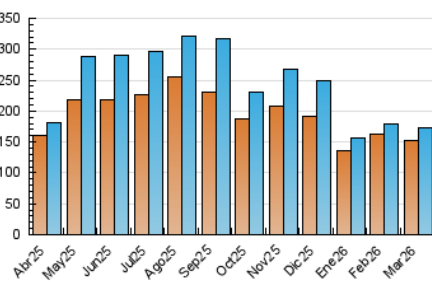

#### 4. Gráficas (Nacional e Internacional)

##### 4.1 Por día de la semana (promedio)

N. únicos / Visitas (x 100)

Páginas (x 100)

##### 4.2 Por franja horaria (promedio)

Visitas\_ (x 1000)

Páginas (x 1000)

##### 4.3 Por meses

N. únicos / Visitas (x 1000)

Páginas (x 1000)