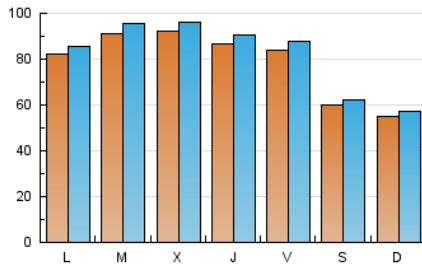

1. Cifras totales y promedios (Nacional e Internacional)

MES - AÑO	NAVEGADORES UNICOS	VISITAS	PAGINAS
Marzo - 2023	231.926	257.371	300.553
PROMEDIO DIARIO	7.956	8.302	9.695
PROMEDIO LUNES-VIERNES	8.719	9.111	10.683
PROMEDIO SABADO-DOMINGO	5.765	5.978	6.856
PAGINAS / VISITAS	1,17		
DURACION MEDIA VISITAS	0:00:32		
DURACION MEDIA PAGINAS	0:03:09		

2. Secciones (Nacional e Internacional)

	PAGINAS	%
HOME	7.301	2.43 %
RESTO	293.252	97.57 %

3. Por día del mes (Nacional e Internacional)

Día	N. únicos	Visitas	Páginas	Día	N. únicos	Visitas	Páginas	Día	N. únicos	Visitas	Páginas
1	8.685	9.081	10.574	11	6.269	6.553	7.536	21	7.737	8.108	9.643
2	9.169	9.572	11.152	12	6.397	6.546	7.336	22	8.211	8.586	10.299
3	9.466	9.800	11.426	13	7.918	8.262	9.425	23	7.447	7.808	9.768
4	5.679	5.892	6.811	14	9.306	9.676	11.113	24	6.787	7.177	8.838
5	5.577	5.796	6.633	15	10.541	11.011	12.663	25	4.742	4.949	5.830
6	10.767	11.102	12.679	16	9.625	10.099	11.378	26	4.255	4.429	5.263
7	11.459	11.883	13.611	17	9.701	10.103	11.521	27	8.318	8.715	10.499
8	9.952	10.247	11.849	18	7.368	7.603	8.643	28	8.019	8.450	10.453
9	9.712	10.172	11.668	19	5.833	6.058	6.797	29	8.607	9.010	11.220
10	9.271	9.775	11.206	20	5.816	6.142	7.271	30	7.308	7.698	9.155
								31	6.704	7.068	8.293

4. Gráficas (Nacional e Internacional)

4.1 Por día de la semana (promedio)

N. únicos / Visitas (x 100)

Páginas (x 100)

4.2 Por franja horaria (promedio)

Visitas_ (x 1000)

Páginas (x 1000)

4.3 Por meses