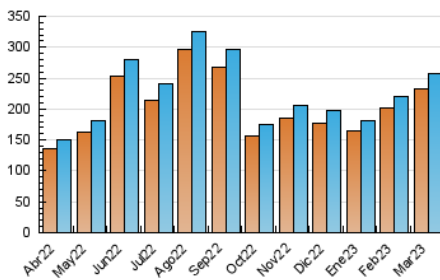

4.3 Por meses

N. únicos / Visitas (x 1000)