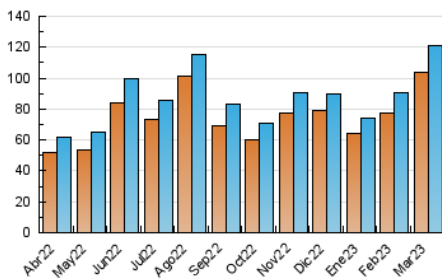

2. Secciones (Nacional)

	PAGINAS	%
HOME	5.579	3.78 %
RESTO	141.926	96.22 %

3. Por día del mes (Nacional)

Día	N. únicos	Visitas	Páginas	Día	N. únicos	Visitas	Páginas	Día	N. únicos	Visitas	Páginas
1	3.178	3.398	4.301	11	3.249	3.376	3.891	21	3.046	3.271	4.172
2	3.540	3.770	4.765	12	3.347	3.463	3.918	22	3.574	3.847	4.867
3	3.782	4.015	4.925	13	3.412	3.610	4.287	23	3.031	3.254	4.714
4	2.742	2.860	3.408	14	4.118	4.366	5.120	24	2.646	2.853	4.085
5	2.791	2.916	3.361	15	5.834	6.082	7.146	25	2.180	2.267	2.828
6	5.430	5.614	6.649	16	5.613	5.831	6.500	26	2.087	2.182	2.662
7	5.650	5.892	6.983	17	5.390	5.601	6.403	27	3.689	3.989	5.250
8	4.623	4.873	5.929	18	4.744	4.874	5.425	28	3.199	3.432	4.799
9	4.735	4.999	6.028	19	3.624	3.756	4.212	29	3.199	3.443	4.807
10	4.270	4.479	5.241	20	2.603	2.787	3.437	30	2.812	3.044	4.011
								31	2.394	2.617	3.381

4. Gráficas (Nacional)

4.1 Por día de la semana (promedio)

N. únicos / Visitas (x 100)

Páginas (x 100)

4.2 Por franja horaria (promedio)

Visitas_ (x 1000)

Páginas (x 1000)

4.3 Por meses

N. únicos / Visitas (x 1000)

Páginas (x 1000)

5. Observaciones

Este Medio Electrónico de Comunicación ha sido medido por la herramienta Google Analytics de Google (Universal Analytics)

6. Definiciones básicas (Para más información ver Normas Técnicas para el Control de los Medios Electrónicos de Comunicación)

Visita:

Una secuencia ininterrumpida de páginas servidas a un usuario válido. Si dicho usuario no realiza peticiones de páginas en un periodo de tiempo (30 min) la siguiente petición constituirá el inicio de una nueva visita.