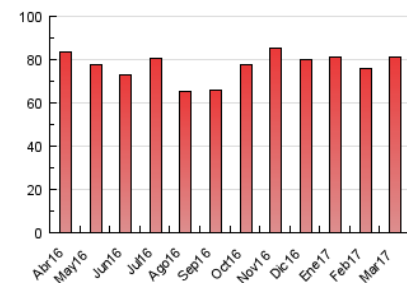

Páginas (x 1000)