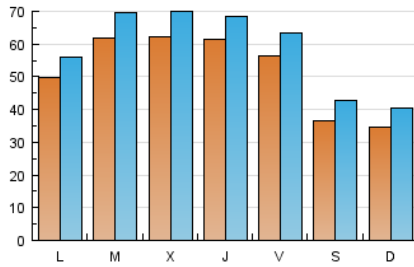

Diario SIGLO XXI.com

1. Cifras totales y promedios (Nacional e Internacional)

MES - AÑO	NAVEGADORES UNICOS	VISITAS	PAGINAS
Marzo - 2017	150.117	184.387	284.099
PROMEDIO DIARIO	5.268	5.948	9.164
PROMEDIO LUNES-VIERNES	5.862	6.565	9.844
PROMEDIO SABADO-DOMINGO	3.561	4.175	7.212
PAGINAS / VISITAS	1,54		
DURACION MEDIA VISITAS	0:01:58		
DURACION MEDIA PAGINAS	0:03:38		

2. Secciones (Nacional e Internacional)

	PAGINAS	%
HOME	12.944	4.56 %
RESTO	271.155	95.44 %

3. Por día del mes (Nacional e Internacional)

Día	N. únicos	Visitas	Páginas	Día	N. únicos	Visitas	Páginas	Día	N. únicos	Visitas	Páginas
1	6.629	7.014	8.575	11	3.889	4.400	7.098	21	5.577	6.347	9.573
2	6.659	7.242	10.285	12	3.710	4.196	7.064	22	5.614	6.658	10.747
3	6.689	7.262	11.492	13	5.799	6.506	9.883	23	6.108	7.011	10.386
4	4.266	4.728	7.844	14	6.095	6.892	10.380	24	5.700	6.509	9.211
5	3.965	4.390	7.433	15	6.202	7.007	10.364	25	3.489	4.347	9.059
6	6.695	7.216	10.443	16	5.942	6.691	10.115	26	3.202	3.933	6.169
7	6.742	7.509	11.028	17	4.975	5.769	8.411	27	3.215	3.698	6.387
8	6.935	7.737	11.221	18	3.049	3.678	6.449	28	6.288	7.070	10.564
9	6.374	6.855	9.860	19	2.921	3.725	6.580	29	5.824	6.544	10.646
10	5.447	6.032	9.782	20	4.177	4.928	8.875	30	5.726	6.437	9.570
								31	5.418	6.056	8.605

4. Gráficas (Nacional e Internacional)

4.1 Por día de la semana (promedio)

N. únicos / Visitas (x 100)

Páginas (x 100)

4.2 Por franja horaria (promedio)

Visitas (x 1000)

Páginas (x 1000)

4.3 Por meses