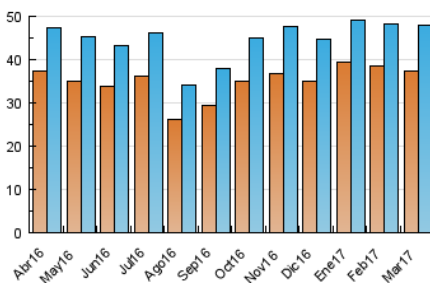

4.3 Por meses

N. únicos / Visitas (x 1000)