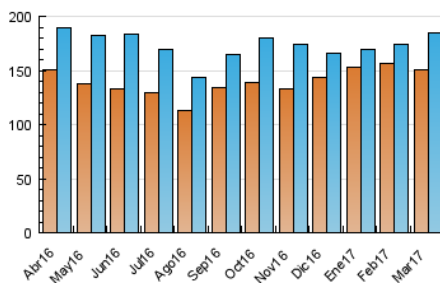

4.3 Por meses

N. únicos / Visitas (x 1000)