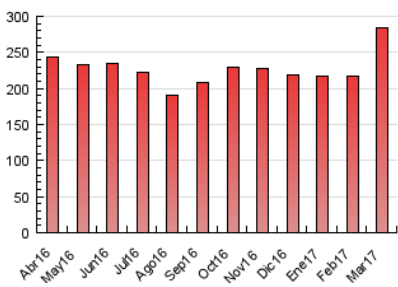

Páginas (x 1000)