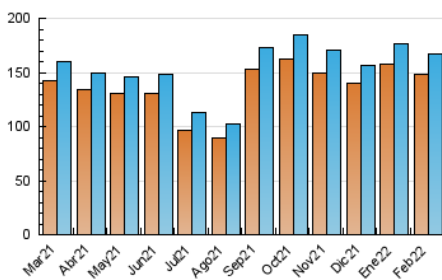

4.3 Por meses

N. únicos / Visitas (x 1000)