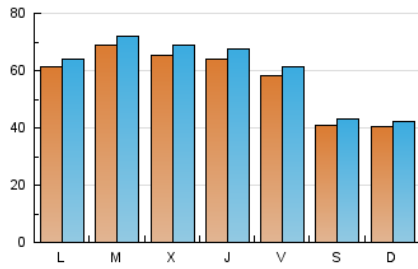

1. Cifras totales y promedios (Nacional e Internacional)

| MES - AÑO | NAVEGADORES UNICOS | VISITAS | PAGINAS |
|--------------------------------|--------------------|--------------|--------------|
| Febrero - 2022 | 147.866 | 167.644 | 195.390 |
| PROMEDIO DIARIO | 5.698 | 5.987 | 6.978 |
| PROMEDIO LUNES-VIERNES | 6.344 | 6.669 | 7.774 |
| PROMEDIO SABADO-DOMINGO | 4.085 | 4.282 | 4.989 |
| PAGINAS / VISITAS | 1,17 | | |
| DURACION MEDIA VISITAS | 0:00:36 | | |
| DURACION MEDIA PAGINAS | 0:03:35 | | |

2. Secciones (Nacional e Internacional)

| | PAGINAS | % |
|--------------|---------|---------|
| HOME | 6.826 | 3.49 % |
| RESTO | 188.564 | 96.51 % |

3. Por día del mes (Nacional e Internacional)

| Día | N. únicos | Visitas | Páginas | Día | N. únicos | Visitas | Páginas | Día | N. únicos | Visitas | Páginas |
|-----|-----------|---------|---------|-----|-----------|---------|---------|-----|-----------|---------|---------|
| 1 | 7.779 | 8.089 | 9.247 | 11 | 5.668 | 5.941 | 7.061 | 21 | 6.341 | 6.585 | 7.626 |
| 2 | 6.532 | 6.935 | 8.132 | 12 | 3.916 | 4.129 | 4.943 | 22 | 7.412 | 7.766 | 8.856 |
| 3 | 6.266 | 6.616 | 7.625 | 13 | 4.402 | 4.579 | 5.278 | 23 | 6.852 | 7.274 | 8.506 |
| 4 | 5.631 | 5.901 | 6.905 | 14 | 6.196 | 6.448 | 7.609 | 24 | 6.544 | 6.979 | 8.142 |
| 5 | 4.044 | 4.267 | 5.018 | 15 | 6.589 | 6.951 | 8.130 | 25 | 6.008 | 6.324 | 7.290 |
| 6 | 3.886 | 4.077 | 4.684 | 16 | 6.628 | 6.960 | 8.287 | 26 | 4.171 | 4.365 | 5.113 |
| 7 | 5.735 | 6.014 | 7.014 | 17 | 6.548 | 6.927 | 8.033 | 27 | 3.929 | 4.088 | 4.712 |
| 8 | 5.751 | 6.050 | 7.011 | 18 | 5.982 | 6.293 | 7.180 | 28 | 6.212 | 6.495 | 7.876 |
| 9 | 6.038 | 6.354 | 7.385 | 19 | 4.295 | 4.524 | 5.268 | | | | |
| 10 | 6.164 | 6.484 | 7.564 | 20 | 4.037 | 4.229 | 4.895 | | | | |

4. Gráficas (Nacional e Internacional)

4.1 Por día de la semana (promedio)

N. únicos / Visitas (x 100)

Páginas (x 100)

4.2 Por franja horaria (promedio)

Visitas_ (x 1000)

Páginas (x 1000)

4.3 Por meses