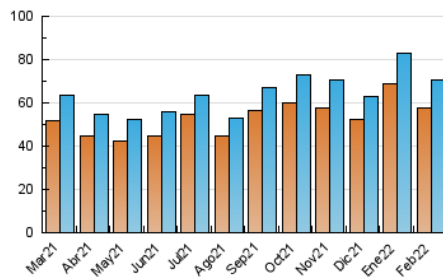

4.3 Por meses

N. únicos / Visitas (x 1000)