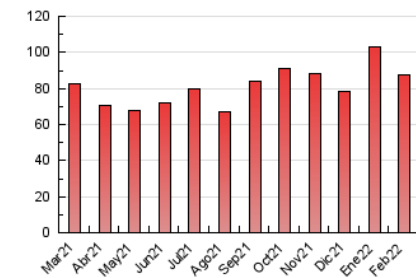

Páginas (x 1000)