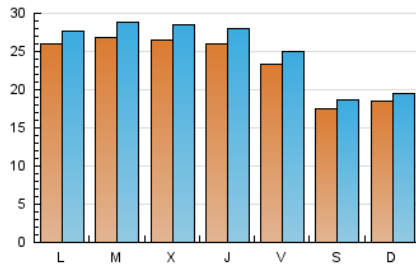

1. Cifras totales y promedios (Nacional)

| MES - AÑO | NAVEGADORES UNICOS | VISITAS | PAGINAS |
|--------------------------------|--------------------|----------------|--------------|
| Febrero - 2022 | 57.678 | 70.404 | 87.778 |
| PROMEDIO DIARIO | 2.350 | 2.514 | 3.135 |
| PROMEDIO LUNES-VIERNES | 2.570 | 2.757 | 3.462 |
| PROMEDIO SABADO-DOMINGO | 1.799 | 1.908 | 2.318 |
| PAGINAS / VISITAS | 1,25 | | |
| DURACION MEDIA VISITAS | | 0:00:44 | |
| DURACION MEDIA PAGINAS | | 0:02:56 | |

2. Secciones (Nacional)

| | PAGINAS | % |
|--------------|---------|---------|
| HOME | 5.325 | 6.07 % |
| RESTO | 82.453 | 93.93 % |

3. Por día del mes (Nacional)

| Día | N. únicos | Visitas | Páginas | Día | N. únicos | Visitas | Páginas | Día | N. únicos | Visitas | Páginas |
|-----|-----------|---------|---------|-----|-----------|---------|---------|-----|-----------|---------|---------|
| 1 | 3.057 | 3.259 | 4.015 | 11 | 2.371 | 2.541 | 3.224 | 21 | 2.662 | 2.832 | 3.521 |
| 2 | 2.833 | 3.070 | 3.829 | 12 | 1.621 | 1.743 | 2.163 | 22 | 2.592 | 2.766 | 3.390 |
| 3 | 2.756 | 2.963 | 3.692 | 13 | 2.146 | 2.254 | 2.633 | 23 | 2.634 | 2.829 | 3.527 |
| 4 | 2.324 | 2.470 | 3.135 | 14 | 2.780 | 2.953 | 3.673 | 24 | 2.592 | 2.752 | 3.408 |
| 5 | 1.632 | 1.757 | 2.185 | 15 | 2.773 | 3.010 | 3.767 | 25 | 2.304 | 2.502 | 3.180 |
| 6 | 1.788 | 1.887 | 2.265 | 16 | 2.594 | 2.762 | 3.541 | 26 | 1.738 | 1.833 | 2.218 |
| 7 | 2.402 | 2.569 | 3.214 | 17 | 2.520 | 2.745 | 3.443 | 27 | 1.721 | 1.812 | 2.195 |
| 8 | 2.311 | 2.491 | 3.101 | 18 | 2.307 | 2.494 | 3.081 | 28 | 2.533 | 2.692 | 3.593 |
| 9 | 2.532 | 2.725 | 3.421 | 19 | 1.988 | 2.111 | 2.626 | | | | |
| 10 | 2.530 | 2.717 | 3.478 | 20 | 1.756 | 1.865 | 2.260 | | | | |

4. Gráficas (Nacional)

4.1 Por día de la semana (promedio)

N. únicos / Visitas (x 100)

Páginas (x 100)

4.2 Por franja horaria (promedio)

Visitas_ (x 1000)

Páginas (x 1000)

4.3 Por meses