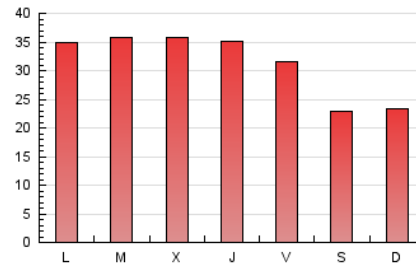

1. Cifras totales y promedios (Nacional)

| MES - AÑO | NAVEGADORES UNICOS | VISITAS | PAGINAS |
|--------------------------------|--------------------|----------------|--------------|
| Febrero - 2022 | 57.678 | 70.404 | 87.778 |
| PROMEDIO DIARIO | 2.350 | 2.514 | 3.135 |
| PROMEDIO LUNES-VIERNES | 2.570 | 2.757 | 3.462 |
| PROMEDIO SABADO-DOMINGO | 1.799 | 1.908 | 2.318 |
| PAGINAS / VISITAS | 1,25 | | |
| DURACION MEDIA VISITAS | | 0:00:44 | |
| DURACION MEDIA PAGINAS | | 0:02:56 | |

2. Secciones (Nacional)

| | PAGINAS | % |
|--------------|---------|---------|
| HOME | 5.325 | 6.07 % |
| RESTO | 82.453 | 93.93 % |

3. Por día del mes (Nacional)

| Día | N. únicos | Visitas | Páginas | Día | N. únicos | Visitas | Páginas | Día | N. únicos | Visitas | Páginas |
|-----|-----------|---------|---------|-----|-----------|---------|---------|-----|-----------|---------|---------|
| 1 | 3.057 | 3.259 | 4.015 | 11 | 2.371 | 2.541 | 3.224 | 21 | 2.662 | 2.832 | 3.521 |
| 2 | 2.833 | 3.070 | 3.829 | 12 | 1.621 | 1.743 | 2.163 | 22 | 2.592 | 2.766 | 3.390 |
| 3 | 2.756 | 2.963 | 3.692 | 13 | 2.146 | 2.254 | 2.633 | 23 | 2.634 | 2.829 | 3.527 |
| 4 | 2.324 | 2.470 | 3.135 | 14 | 2.780 | 2.953 | 3.673 | 24 | 2.592 | 2.752 | 3.408 |
| 5 | 1.632 | 1.757 | 2.185 | 15 | 2.773 | 3.010 | 3.767 | 25 | 2.304 | 2.502 | 3.180 |
| 6 | 1.788 | 1.887 | 2.265 | 16 | 2.594 | 2.762 | 3.541 | 26 | 1.738 | 1.833 | 2.218 |
| 7 | 2.402 | 2.569 | 3.214 | 17 | 2.520 | 2.745 | 3.443 | 27 | 1.721 | 1.812 | 2.195 |
| 8 | 2.311 | 2.491 | 3.101 | 18 | 2.307 | 2.494 | 3.081 | 28 | 2.533 | 2.692 | 3.593 |
| 9 | 2.532 | 2.725 | 3.421 | 19 | 1.988 | 2.111 | 2.626 | | | | |
| 10 | 2.530 | 2.717 | 3.478 | 20 | 1.756 | 1.865 | 2.260 | | | | |

4. Gráficas (Nacional)

4.1 Por día de la semana (promedio)

N. únicos / Visitas (x 100)

Páginas (x 100)

4.2 Por franja horaria (promedio)

Visitas_ (x 1000)

Páginas (x 1000)

4.3 Por meses