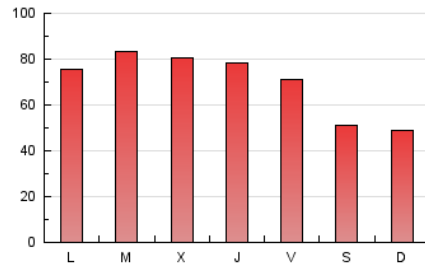

1. Cifras totales y promedios (Nacional e Internacional)

| MES - AÑO | NAVEGADORES UNICOS | VISITAS | PAGINAS |
|--------------------------------|--------------------|--------------|--------------|
| Febrero - 2022 | 147.866 | 167.644 | 195.390 |
| PROMEDIO DIARIO | 5.698 | 5.987 | 6.978 |
| PROMEDIO LUNES-VIERNES | 6.344 | 6.669 | 7.774 |
| PROMEDIO SABADO-DOMINGO | 4.085 | 4.282 | 4.989 |
| PAGINAS / VISITAS | 1,17 | | |
| DURACION MEDIA VISITAS | 0:00:36 | | |
| DURACION MEDIA PAGINAS | 0:03:35 | | |

2. Secciones (Nacional e Internacional)

| | PAGINAS | % |
|--------------|---------|---------|
| HOME | 6.826 | 3.49 % |
| RESTO | 188.564 | 96.51 % |

3. Por día del mes (Nacional e Internacional)

| Día | N. únicos | Visitas | Páginas | Día | N. únicos | Visitas | Páginas | Día | N. únicos | Visitas | Páginas |
|-----|-----------|---------|---------|-----|-----------|---------|---------|-----|-----------|---------|---------|
| 1 | 7.779 | 8.089 | 9.247 | 11 | 5.668 | 5.941 | 7.061 | 21 | 6.341 | 6.585 | 7.626 |
| 2 | 6.532 | 6.935 | 8.132 | 12 | 3.916 | 4.129 | 4.943 | 22 | 7.412 | 7.766 | 8.856 |
| 3 | 6.266 | 6.616 | 7.625 | 13 | 4.402 | 4.579 | 5.278 | 23 | 6.852 | 7.274 | 8.506 |
| 4 | 5.631 | 5.901 | 6.905 | 14 | 6.196 | 6.448 | 7.609 | 24 | 6.544 | 6.979 | 8.142 |
| 5 | 4.044 | 4.267 | 5.018 | 15 | 6.589 | 6.951 | 8.130 | 25 | 6.008 | 6.324 | 7.290 |
| 6 | 3.886 | 4.077 | 4.684 | 16 | 6.628 | 6.960 | 8.287 | 26 | 4.171 | 4.365 | 5.113 |
| 7 | 5.735 | 6.014 | 7.014 | 17 | 6.548 | 6.927 | 8.033 | 27 | 3.929 | 4.088 | 4.712 |
| 8 | 5.751 | 6.050 | 7.011 | 18 | 5.982 | 6.293 | 7.180 | 28 | 6.212 | 6.495 | 7.876 |
| 9 | 6.038 | 6.354 | 7.385 | 19 | 4.295 | 4.524 | 5.268 | | | | |
| 10 | 6.164 | 6.484 | 7.564 | 20 | 4.037 | 4.229 | 4.895 | | | | |

4. Gráficas (Nacional e Internacional)

4.1 Por día de la semana (promedio)

N. únicos / Visitas (x 100)

Páginas (x 100)

4.2 Por franja horaria (promedio)

Visitas_ (x 1000)

Páginas (x 1000)

4.3 Por meses