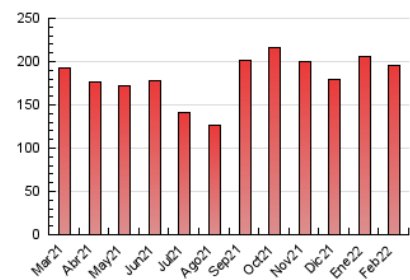

Páginas (x 1000)