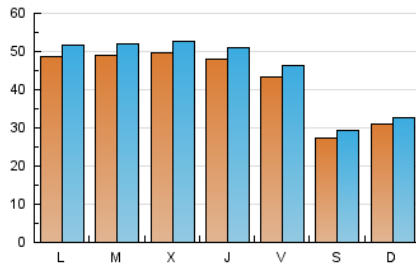

Diario SIGLO XXI.com

1. Cifras totales y promedios (Nacional e Internacional)

MES - AÑO	NAVEGADORES UNICOS	VISITAS	PAGINAS
Febrero - 2018	110.089	126.188	164.982
PROMEDIO DIARIO	4.240	4.507	5.892
PROMEDIO LUNES-VIERNES	4.765	5.068	6.589
PROMEDIO SABADO-DOMINGO	2.927	3.103	4.150
PAGINAS / VISITAS	1,31		
DURACION MEDIA VISITAS	0:00:40		
DURACION MEDIA PAGINAS	0:02:10		

2. Secciones (Nacional e Internacional)

	PAGINAS	%
HOME	9.998	6.06 %
RESTO	154.984	93.94 %

3. Por día del mes (Nacional e Internacional)

Día	N. únicos	Visitas	Páginas	Día	N. únicos	Visitas	Páginas	Día	N. únicos	Visitas	Páginas
1	4.985	5.308	7.064	11	3.254	3.427	4.632	21	4.905	5.223	6.716
2	4.097	4.349	5.667	12	4.634	4.901	6.283	22	5.238	5.559	6.969
3	2.689	2.845	3.731	13	4.715	5.005	6.416	23	4.623	4.930	6.203
4	3.145	3.312	4.418	14	4.562	4.838	6.202	24	2.623	2.820	3.602
5	4.682	4.959	6.446	15	4.493	4.850	6.171	25	2.880	3.073	4.126
6	4.595	4.843	6.759	16	4.407	4.753	5.984	26	5.184	5.541	7.151
7	5.066	5.343	7.004	17	2.969	3.172	4.290	27	4.961	5.322	7.110
8	4.423	4.680	6.277	18	3.137	3.321	4.422	28	5.309	5.706	7.641
9	4.177	4.437	5.916	19	4.963	5.247	6.581				
10	2.717	2.852	3.975	20	5.286	5.572	7.226				

4. Gráficas (Nacional e Internacional)

4.1 Por día de la semana (promedio)

N. únicos / Visitas (x 100)

Páginas (x 100)

4.2 Por franja horaria (promedio)

Visitas (x 1000)

Páginas (x 1000)

4.3 Por meses