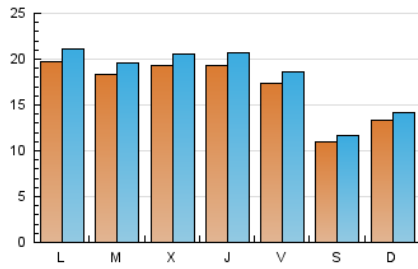

Diario SIGLO XXI.com

1. Cifras totales y promedios (Nacional)

MES - AÑO	NAVEGADORES UNICOS	VISITAS	PAGINAS
Febrero - 2018	41.634	50.622	76.552
PROMEDIO DIARIO	1.692	1.808	2.734
PROMEDIO LUNES-VIERNES	1.880	2.013	3.032
PROMEDIO SABADO-DOMINGO	1.221	1.295	1.990
PAGINAS / VISITAS	1,51		
DURACION MEDIA VISITAS		0:00:59	
DURACION MEDIA PAGINAS		0:01:55	

2. Secciones (Nacional)

	PAGINAS	%
HOME	6.714	8.77 %
RESTO	69.838	91.23 %

3. Por día del mes (Nacional)

Día	N. únicos	Visitas	Páginas	Día	N. únicos	Visitas	Páginas	Día	N. únicos	Visitas	Páginas
1	2.131	2.277	3.324	11	1.447	1.531	2.356	21	1.756	1.897	2.963
2	1.646	1.766	2.687	12	1.853	1.987	2.982	22	2.078	2.230	3.203
3	1.193	1.271	1.859	13	1.946	2.057	3.077	23	1.780	1.924	2.741
4	1.453	1.550	2.362	14	1.818	1.918	2.815	24	984	1.048	1.521
5	2.100	2.249	3.278	15	1.755	1.876	2.764	25	1.091	1.158	1.818
6	1.714	1.833	3.171	16	1.935	2.063	2.873	26	2.056	2.203	3.201
7	2.056	2.186	3.364	17	1.236	1.311	2.081	27	1.856	2.010	3.053
8	1.746	1.878	2.983	18	1.369	1.443	2.225	28	2.075	2.241	3.605
9	1.594	1.704	2.623	19	1.892	2.025	2.847				
10	998	1.050	1.696	20	1.809	1.936	3.080				

4. Gráficas (Nacional)

4.1 Por día de la semana (promedio)

N. únicos / Visitas (x 100)

Páginas (x 100)

4.2 Por franja horaria (promedio)

Visitas (x 1000)

Páginas (x 1000)

4.3 Por meses