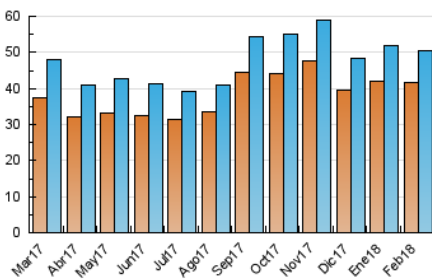

4.3 Por meses

N. únicos / Visitas (x 1000)