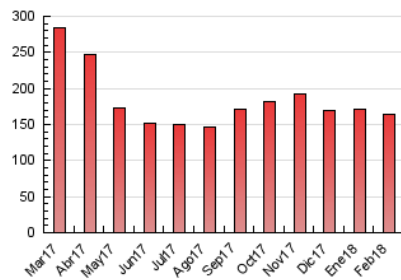

Páginas (x 1000)