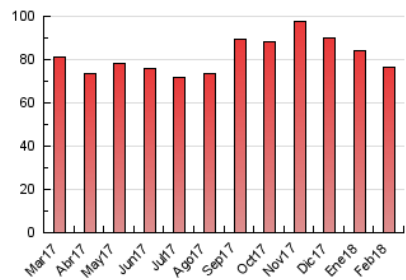

Páginas (x 1000)