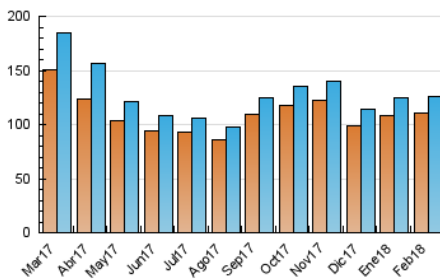

4.3 Por meses

N. únicos / Visitas (x 1000)