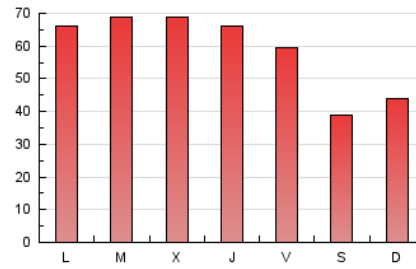

Diario SIGLO XXI.com

1. Cifras totales y promedios (Nacional e Internacional)

MES - AÑO	NAVEGADORES UNICOS	VISITAS	PAGINAS
Febrero - 2018	110.089	126.188	164.982
PROMEDIO DIARIO	4.240	4.507	5.892
PROMEDIO LUNES-VIERNES	4.765	5.068	6.589
PROMEDIO SABADO-DOMINGO	2.927	3.103	4.150
PAGINAS / VISITAS	1,31		
DURACION MEDIA VISITAS	0:00:40		
DURACION MEDIA PAGINAS	0:02:10		

2. Secciones (Nacional e Internacional)

	PAGINAS	%
HOME	9.998	6.06 %
RESTO	154.984	93.94 %

3. Por día del mes (Nacional e Internacional)

Día	N. únicos	Visitas	Páginas	Día	N. únicos	Visitas	Páginas	Día	N. únicos	Visitas	Páginas
1	4.985	5.308	7.064	11	3.254	3.427	4.632	21	4.905	5.223	6.716
2	4.097	4.349	5.667	12	4.634	4.901	6.283	22	5.238	5.559	6.969
3	2.689	2.845	3.731	13	4.715	5.005	6.416	23	4.623	4.930	6.203
4	3.145	3.312	4.418	14	4.562	4.838	6.202	24	2.623	2.820	3.602
5	4.682	4.959	6.446	15	4.493	4.850	6.171	25	2.880	3.073	4.126
6	4.595	4.843	6.759	16	4.407	4.753	5.984	26	5.184	5.541	7.151
7	5.066	5.343	7.004	17	2.969	3.172	4.290	27	4.961	5.322	7.110
8	4.423	4.680	6.277	18	3.137	3.321	4.422	28	5.309	5.706	7.641
9	4.177	4.437	5.916	19	4.963	5.247	6.581				
10	2.717	2.852	3.975	20	5.286	5.572	7.226				

4. Gráficas (Nacional e Internacional)

4.1 Por día de la semana (promedio)

N. únicos / Visitas (x 100)

Páginas (x 100)

4.2 Por franja horaria (promedio)

Visitas (x 1000)

Páginas (x 1000)

4.3 Por meses