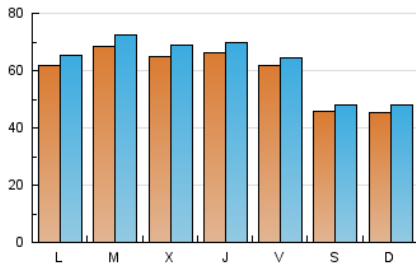

4. Gráficas (Nacional e Internacional)

4.1 Por día de la semana (promedio)

N. únicos / Visitas (x 100)