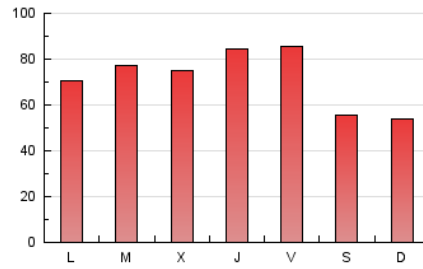

Páginas (x 100)