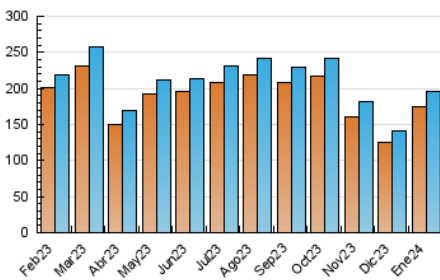

### 4. Gráficas (Nacional e Internacional)

#### 4.1 Por día de la semana (promedio)

N. únicos / Visitas (x 100)

Páginas (x 100)

#### 4.2 Por franja horaria (promedio)

Visitas\_ (x 1000)

Páginas (x 1000)

#### 4.3 Por meses

N. únicos / Visitas (x 1000)

Páginas (x 1000)