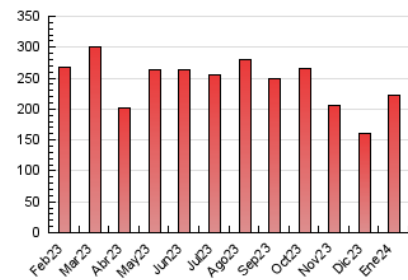

### 3. Por día del mes (Nacional e Internacional)

Día	N. únicos	Visitas	Páginas	Día	N. únicos	Visitas	Páginas	Día	N. únicos	Visitas	Páginas
1	3.385	3.538	4.012	11	6.583	7.050	7.379	21	4.766	5.082	5.653
2	5.261	5.664	6.139	12	5.525	5.826	6.402	22	5.785	6.143	6.697
3	5.845	6.040	6.854	13	5.091	5.270	6.237	23	6.894	7.414	7.922
4	5.774	6.149	6.873	14	4.453	4.664	5.422	24	6.586	7.075	7.545
5	4.835	5.051	6.149	15	10.213	10.660	11.542	25	6.745	7.087	7.384
6	3.383	3.540	4.183	16	8.614	8.990	9.804	26	7.611	7.978	8.254
7	3.742	3.957	4.636	17	6.751	7.167	7.924	27	5.231	5.447	6.024
8	4.755	5.049	5.464	18	7.448	7.662	12.157	28	5.185	5.477	5.755
9	5.527	5.778	6.250	19	6.695	7.005	13.407	29	6.754	7.254	7.473
10	5.381	5.916	6.462	20	4.681	4.965	5.695	30	7.924	8.467	8.591
								31	7.976	8.308	8.600

#### 4.1 Por día de la semana (promedio)

N. únicos / Visitas (x 100)

Páginas (x 100)

#### 4.2 Por franja horaria (promedio)

Visitas\_ (x 1000)

Páginas (x 1000)

#### 4.3 Por meses

N. únicos / Visitas (x 1000)

Páginas (x 1000)