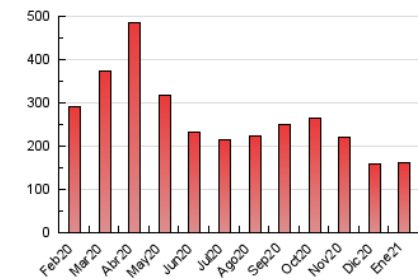

Páginas (x 1000)