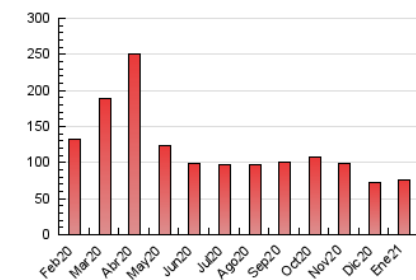

Diario SIGLO XXI.com

1. Cifras totales y promedios (Nacional)

MES - AÑO	NAVEGADORES UNICOS	VISITAS	PAGINAS
Enero - 2021	50.273	59.728	76.641
PROMEDIO DIARIO	1.814	1.927	2.472
PROMEDIO LUNES-VIERNES	1.989	2.119	2.744
PROMEDIO SABADO-DOMINGO	1.447	1.523	1.903
PAGINAS / VISITAS	1,28		
DURACION MEDIA VISITAS		0:00:43	
DURACION MEDIA PAGINAS		0:02:31	

2. Secciones (Nacional)

	PAGINAS	%
HOME	5.024	6.56 %
RESTO	71.617	93.44 %

3. Por día del mes (Nacional)

Día	N. únicos	Visitas	Páginas	Día	N. únicos	Visitas	Páginas	Día	N. únicos	Visitas	Páginas
1	1.141	1.206	1.573	11	2.054	2.168	2.752	21	1.797	1.915	2.490
2	1.263	1.317	1.667	12	2.287	2.421	3.121	22	1.743	1.847	2.521
3	1.298	1.354	1.772	13	2.324	2.487	3.120	23	1.410	1.472	1.818
4	1.845	1.960	2.564	14	2.265	2.419	3.104	24	1.484	1.555	1.893
5	1.829	1.954	2.522	15	1.930	2.057	2.580	25	2.045	2.196	2.839
6	1.864	1.956	2.507	16	1.516	1.627	1.961	26	2.043	2.176	2.747
7	2.247	2.387	3.032	17	1.521	1.605	1.993	27	2.333	2.482	3.458
8	1.800	1.899	2.508	18	1.974	2.125	2.745	28	2.170	2.343	3.129
9	1.438	1.515	1.888	19	2.263	2.413	3.104	29	1.921	2.081	2.624
10	1.657	1.746	2.179	20	1.886	2.005	2.574	30	1.379	1.454	1.869
								31	1.504	1.586	1.987

4. Gráficas (Nacional)

4.1 Por día de la semana (promedio)

N. únicos / Visitas (x 100)

Páginas (x 100)

4.2 Por franja horaria (promedio)

Visitas (x 1000)

Páginas (x 1000)

4.3 Por meses

N. únicos / Visitas (x 1000)

Páginas (x 1000)

5. Observaciones

Este Medio Electrónico de Comunicación ha sido medido por la herramienta Google Analytics de Google

6. Definiciones básicas (Para más información ver Normas Técnicas para el Control de los Medios Electrónicos de Comunicación)