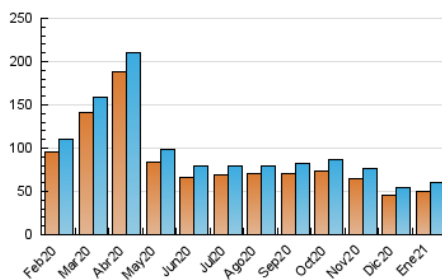

Diario SIGLO XXI.com

1. Cifras totales y promedios (Nacional)

MES - AÑO	NAVEGADORES UNICOS	VISITAS	PAGINAS
Enero - 2021	50.273	59.728	76.641
PROMEDIO DIARIO	1.814	1.927	2.472
PROMEDIO LUNES-VIERNES	1.989	2.119	2.744
PROMEDIO SABADO-DOMINGO	1.447	1.523	1.903
PAGINAS / VISITAS	1,28		
DURACION MEDIA VISITAS		0:00:43	
DURACION MEDIA PAGINAS		0:02:31	

2. Secciones (Nacional)

	PAGINAS	%
HOME	5.024	6.56 %
RESTO	71.617	93.44 %

3. Por día del mes (Nacional)

Día	N. únicos	Visitas	Páginas	Día	N. únicos	Visitas	Páginas	Día	N. únicos	Visitas	Páginas
1	1.141	1.206	1.573	11	2.054	2.168	2.752	21	1.797	1.915	2.490
2	1.263	1.317	1.667	12	2.287	2.421	3.121	22	1.743	1.847	2.521
3	1.298	1.354	1.772	13	2.324	2.487	3.120	23	1.410	1.472	1.818
4	1.845	1.960	2.564	14	2.265	2.419	3.104	24	1.484	1.555	1.893
5	1.829	1.954	2.522	15	1.930	2.057	2.580	25	2.045	2.196	2.839
6	1.864	1.956	2.507	16	1.516	1.627	1.961	26	2.043	2.176	2.747
7	2.247	2.387	3.032	17	1.521	1.605	1.993	27	2.333	2.482	3.458
8	1.800	1.899	2.508	18	1.974	2.125	2.745	28	2.170	2.343	3.129
9	1.438	1.515	1.888	19	2.263	2.413	3.104	29	1.921	2.081	2.624
10	1.657	1.746	2.179	20	1.886	2.005	2.574	30	1.379	1.454	1.869
								31	1.504	1.586	1.987

4. Gráficas (Nacional)

4.1 Por día de la semana (promedio)

N. únicos / Visitas (x 100)

Páginas (x 100)

4.2 Por franja horaria (promedio)

Visitas (x 1000)

Páginas (x 1000)

4.3 Por meses

N. únicos / Visitas (x 1000)

Páginas (x 1000)

5. Observaciones

Este Medio Electrónico de Comunicación ha sido medido por la herramienta Google Analytics de Google

6. Definiciones básicas (Para más información ver Normas Técnicas para el Control de los Medios Electrónicos de Comunicación)