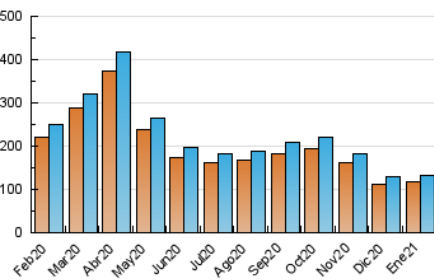

4.3 Por meses

N. únicos / Visitas (x 1000)