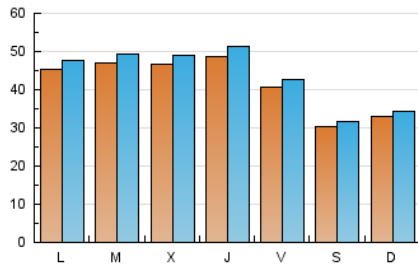

Diario SIGLO XXI.com

1. Cifras totales y promedios (Nacional e Internacional)

MES - AÑO	NAVEGADORES UNICOS	VISITAS	PAGINAS
Enero - 2021	117.202	133.163	161.116
PROMEDIO DIARIO	4.096	4.296	5.197
PROMEDIO LUNES-VIERNES	4.543	4.769	5.773
PROMEDIO SABADO-DOMINGO	3.157	3.301	3.988
PAGINAS / VISITAS	1,21		
DURACION MEDIA VISITAS	0:00:35		
DURACION MEDIA PAGINAS	0:02:47		

2. Secciones (Nacional e Internacional)

	PAGINAS	%
HOME	6.211	3.85 %
RESTO	154.905	96.15 %

3. Por día del mes (Nacional e Internacional)

Día	N. únicos	Visitas	Páginas	Día	N. únicos	Visitas	Páginas	Día	N. únicos	Visitas	Páginas
1	2.243	2.355	2.987	11	4.801	5.009	5.952	21	4.613	4.841	5.754
2	2.557	2.664	3.245	12	5.011	5.258	6.348	22	4.616	4.810	5.814
3	2.758	2.862	3.605	13	5.055	5.313	6.296	23	3.055	3.190	3.760
4	3.860	4.074	5.053	14	4.856	5.102	6.090	24	3.165	3.302	3.855
5	4.096	4.298	5.243	15	4.480	4.695	5.593	25	4.782	5.029	6.021
6	3.857	4.027	4.935	16	3.233	3.434	4.093	26	4.891	5.106	6.065
7	4.557	4.804	5.886	17	3.743	3.902	4.666	27	5.399	5.647	7.143
8	4.292	4.481	5.425	18	4.681	4.947	5.960	28	5.427	5.739	7.092
9	3.287	3.442	4.275	19	4.789	5.038	6.137	29	4.746	5.004	5.961
10	3.696	3.835	4.615	20	4.351	4.580	5.483	30	3.004	3.161	3.881
								31	3.073	3.214	3.883

4. Gráficas (Nacional e Internacional)

4.1 Por día de la semana (promedio)

N. únicos / Visitas (x 100)

Páginas (x 100)

4.2 Por franja horaria (promedio)

Visitas (x 1000)

Páginas (x 1000)

4.3 Por meses