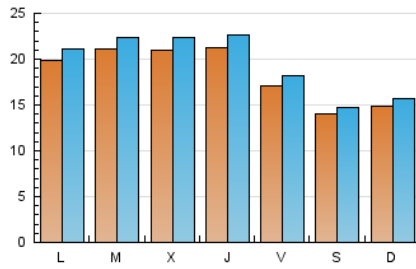

Diario SIGLO XXI.com

1. Cifras totales y promedios (Nacional)

MES - AÑO	NAVEGADORES UNICOS	VISITAS	PAGINAS
Enero - 2021	50.273	59.728	76.641
PROMEDIO DIARIO	1.814	1.927	2.472
PROMEDIO LUNES-VIERNES	1.989	2.119	2.744
PROMEDIO SABADO-DOMINGO	1.447	1.523	1.903
PAGINAS / VISITAS	1,28		
DURACION MEDIA VISITAS		0:00:43	
DURACION MEDIA PAGINAS		0:02:31	

2. Secciones (Nacional)

	PAGINAS	%
HOME	5.024	6.56 %
RESTO	71.617	93.44 %

3. Por día del mes (Nacional)

Día	N. únicos	Visitas	Páginas	Día	N. únicos	Visitas	Páginas	Día	N. únicos	Visitas	Páginas
1	1.141	1.206	1.573	11	2.054	2.168	2.752	21	1.797	1.915	2.490
2	1.263	1.317	1.667	12	2.287	2.421	3.121	22	1.743	1.847	2.521
3	1.298	1.354	1.772	13	2.324	2.487	3.120	23	1.410	1.472	1.818
4	1.845	1.960	2.564	14	2.265	2.419	3.104	24	1.484	1.555	1.893
5	1.829	1.954	2.522	15	1.930	2.057	2.580	25	2.045	2.196	2.839
6	1.864	1.956	2.507	16	1.516	1.627	1.961	26	2.043	2.176	2.747
7	2.247	2.387	3.032	17	1.521	1.605	1.993	27	2.333	2.482	3.458
8	1.800	1.899	2.508	18	1.974	2.125	2.745	28	2.170	2.343	3.129
9	1.438	1.515	1.888	19	2.263	2.413	3.104	29	1.921	2.081	2.624
10	1.657	1.746	2.179	20	1.886	2.005	2.574	30	1.379	1.454	1.869
								31	1.504	1.586	1.987

4. Gráficas (Nacional)

4.1 Por día de la semana (promedio)

N. únicos / Visitas (x 100)

Páginas (x 100)

4.2 Por franja horaria (promedio)

Visitas (x 1000)

Páginas (x 1000)

4.3 Por meses