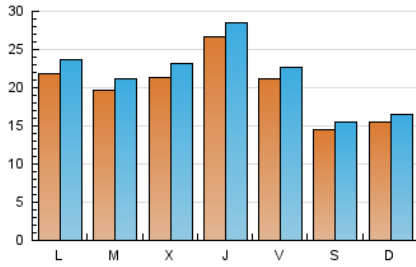

Diario SIGLO XXI.com

1. Cifras totales y promedios (Nacional)

MES - AÑO	NAVEGADORES UNICOS	VISITAS	PAGINAS
Enero - 2019	55.932	67.832	95.552
PROMEDIO DIARIO	2.033	2.188	3.082
PROMEDIO LUNES-VIERNES	2.220	2.391	3.403
PROMEDIO SABADO-DOMINGO	1.496	1.604	2.160
PAGINAS / VISITAS	1,41		
DURACION MEDIA VISITAS	0:01:17		
DURACION MEDIA PAGINAS	0:03:07		

2. Secciones (Nacional)

	PAGINAS	%
HOME	5.888	6.16 %
RESTO	89.664	93.84 %

3. Por día del mes (Nacional)

Día	N. únicos	Visitas	Páginas	Día	N. únicos	Visitas	Páginas	Día	N. únicos	Visitas	Páginas
1	1.153	1.217	1.662	11	2.498	2.699	3.850	21	2.165	2.344	3.323
2	2.085	2.269	3.294	12	1.538	1.649	2.143	22	2.025	2.180	3.273
3	2.046	2.223	3.222	13	1.760	1.867	2.498	23	2.103	2.290	3.422
4	1.853	1.987	2.995	14	2.260	2.443	3.481	24	2.439	2.593	3.518
5	1.369	1.476	2.156	15	2.070	2.236	3.454	25	2.145	2.304	3.163
6	1.234	1.320	1.863	16	2.076	2.250	3.203	26	1.408	1.501	1.991
7	2.350	2.500	3.286	17	2.103	2.247	3.054	27	1.479	1.592	2.179
8	2.104	2.273	3.171	18	1.944	2.102	3.115	28	1.980	2.154	3.259
9	2.226	2.394	3.305	19	1.457	1.578	2.021	29	2.509	2.704	3.931
10	4.432	4.694	5.939	20	1.719	1.847	2.429	30	2.202	2.405	3.699
								31	2.291	2.494	3.653

4. Gráficas (Nacional)

4.1 Por día de la semana (promedio)

N. únicos / Visitas (x 100)

Páginas (x 100)

4.2 Por franja horaria (promedio)

Visitas (x 1000)

Páginas (x 1000)

4.3 Por meses