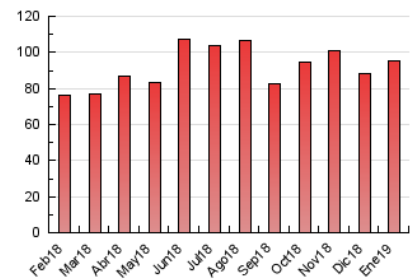

Páginas (x 1000)