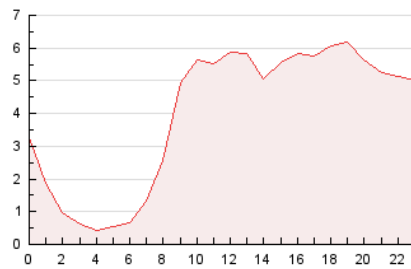

Diario SIGLO XXI.com

1. Cifras totales y promedios (Nacional)

MES - AÑO	NAVEGADORES UNICOS	VISITAS	PAGINAS
Enero - 2019	55.932	67.832	95.552
PROMEDIO DIARIO	2.033	2.188	3.082
PROMEDIO LUNES-VIERNES	2.220	2.391	3.403
PROMEDIO SABADO-DOMINGO	1.496	1.604	2.160
PAGINAS / VISITAS	1,41		
DURACION MEDIA VISITAS	0:01:17		
DURACION MEDIA PAGINAS	0:03:07		

2. Secciones (Nacional)

	PAGINAS	%
HOME	5.888	6.16 %
RESTO	89.664	93.84 %

3. Por día del mes (Nacional)

Día	N. únicos	Visitas	Páginas	Día	N. únicos	Visitas	Páginas	Día	N. únicos	Visitas	Páginas
1	1.153	1.217	1.662	11	2.498	2.699	3.850	21	2.165	2.344	3.323
2	2.085	2.269	3.294	12	1.538	1.649	2.143	22	2.025	2.180	3.273
3	2.046	2.223	3.222	13	1.760	1.867	2.498	23	2.103	2.290	3.422
4	1.853	1.987	2.995	14	2.260	2.443	3.481	24	2.439	2.593	3.518
5	1.369	1.476	2.156	15	2.070	2.236	3.454	25	2.145	2.304	3.163
6	1.234	1.320	1.863	16	2.076	2.250	3.203	26	1.408	1.501	1.991
7	2.350	2.500	3.286	17	2.103	2.247	3.054	27	1.479	1.592	2.179
8	2.104	2.273	3.171	18	1.944	2.102	3.115	28	1.980	2.154	3.259
9	2.226	2.394	3.305	19	1.457	1.578	2.021	29	2.509	2.704	3.931
10	4.432	4.694	5.939	20	1.719	1.847	2.429	30	2.202	2.405	3.699
								31	2.291	2.494	3.653

4. Gráficas (Nacional)

4.1 Por día de la semana (promedio)

N. únicos / Visitas (x 100)

Páginas (x 100)

4.2 Por franja horaria (promedio)

Visitas (x 1000)

Páginas (x 1000)

4.3 Por meses