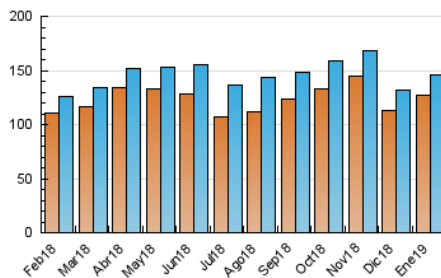

4.3 Por meses

N. únicos / Visitas (x 1000)