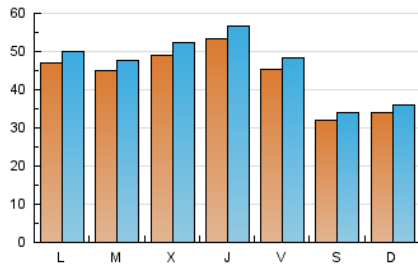

Diario SIGLO XXI.com

1. Cifras totales y promedios (Nacional e Internacional)

MES - AÑO	NAVEGADORES UNICOS	VISITAS	PAGINAS
Enero - 2019	127.030	145.726	184.204
PROMEDIO DIARIO	4.424	4.701	5.942
PROMEDIO LUNES-VIERNES	4.816	5.115	6.476
PROMEDIO SABADO-DOMINGO	3.299	3.510	4.407
PAGINAS / VISITAS	1,26		
DURACION MEDIA VISITAS	0:00:43		
DURACION MEDIA PAGINAS	0:02:41		

2. Secciones (Nacional e Internacional)

	PAGINAS	%
HOME	8.738	4.74 %
RESTO	175.466	95.26 %

3. Por día del mes (Nacional e Internacional)

Día	N. únicos	Visitas	Páginas	Día	N. únicos	Visitas	Páginas	Día	N. únicos	Visitas	Páginas
1	2.292	2.414	3.083	11	5.100	5.408	7.006	21	4.870	5.181	6.718
2	4.019	4.274	5.528	12	3.289	3.504	4.325	22	4.760	5.024	6.374
3	4.153	4.419	5.765	13	3.543	3.727	4.719	23	5.018	5.340	6.943
4	3.802	4.011	5.389	14	4.785	5.112	6.533	24	5.448	5.762	7.032
5	3.120	3.308	4.306	15	4.980	5.237	6.826	25	4.701	5.073	6.228
6	3.087	3.261	4.181	16	4.908	5.169	6.465	26	3.142	3.362	4.160
7	4.474	4.705	5.859	17	4.800	5.063	6.274	27	3.303	3.541	4.512
8	4.937	5.223	6.530	18	4.531	4.805	6.113	28	4.670	5.025	6.344
9	4.955	5.231	6.575	19	3.240	3.477	4.222	29	5.596	5.970	7.463
10	7.186	7.570	9.284	20	3.668	3.900	4.832	30	5.664	6.111	7.706
								31	5.117	5.519	6.909

4. Gráficas (Nacional e Internacional)

4.1 Por día de la semana (promedio)

N. únicos / Visitas (x 100)

Páginas (x 100)

4.2 Por franja horaria (promedio)

Visitas (x 1000)

Páginas (x 1000)

4.3 Por meses