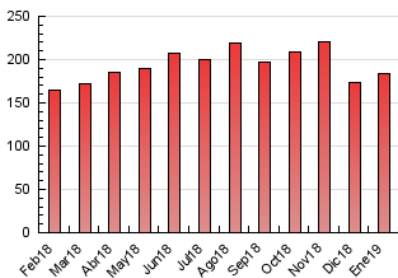

Páginas (x 1000)