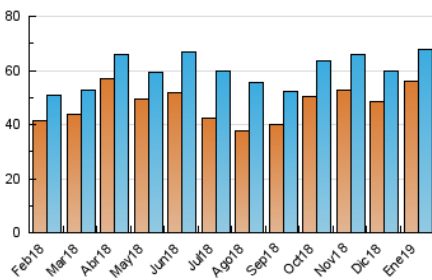

4.3 Por meses

N. únicos / Visitas (x 1000)