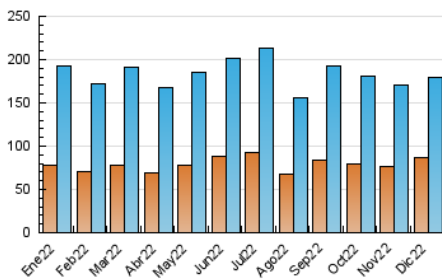

2. Secciones (Nacional)

	PAGINAS	%
HOME	33.929	10.93 %
RESTO	276.444	89.07 %

3. Por día del mes (Nacional)

Día	N. únicos	Visitas	Páginas	Día	N. únicos	Visitas	Páginas	Día	N. únicos	Visitas	Páginas
1	5.467	6.667	11.837	11	2.692	3.472	6.449	21	3.830	4.911	9.945
2	6.907	8.221	12.852	12	4.673	5.736	10.142	22	4.918	5.982	10.565
3	6.671	7.743	11.703	13	6.291	7.512	13.473	23	4.105	4.859	8.810
4	6.476	7.470	11.465	14	5.897	7.087	12.515	24	2.213	2.766	5.368
5	5.263	6.262	11.149	15	4.169	5.151	9.794	25	3.036	3.729	6.343
6	4.371	5.219	9.202	16	3.896	4.860	9.179	26	3.269	3.967	6.976
7	3.995	5.008	9.314	17	3.466	4.149	7.330	27	6.455	7.348	12.041
8	4.674	5.813	10.357	18	3.273	3.913	6.707	28	8.170	9.511	15.080
9	3.907	4.924	8.878	19	4.567	5.616	10.296	29	8.096	9.279	14.036
10	3.082	3.808	6.810	20	4.392	5.454	10.904	30	6.190	7.107	10.804
								31	4.903	5.895	10.049

4. Gráficas (Nacional)

4.1 Por día de la semana (promedio)

N. únicos / Visitas (x 100)

Páginas (x 100)

4.2 Por franja horaria (promedio)

Visitas_ (x 1000)

Páginas (x 1000)

4.3 Por meses

N. únicos / Visitas (x 1000)

Páginas (x 1000)

5. Observaciones

Este Medio Electrónico de Comunicación ha sido medido por la herramienta Google Analytics de Google (Universal Analytics)

6. Definiciones básicas (Para más información ver Normas Técnicas para el Control de los Medios Electrónicos de Comunicación)

Visita:

Una secuencia ininterrumpida de páginas servidas a un usuario válido. Si dicho usuario no realiza peticiones de páginas en un periodo de tiempo (30 min) la siguiente petición constituirá el inicio de una nueva visita.