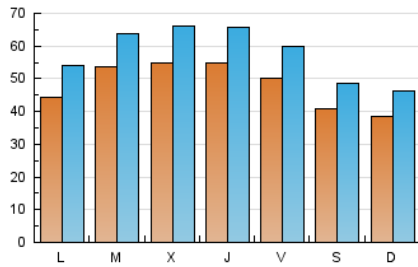

1. Cifras totales y promedios (Nacional)

MES - AÑO	NAVEGADORES UNICOS	VISITAS	PAGINAS
Diciembre - 2022	86.355	179.439	310.373
PROMEDIO DIARIO	4.817	5.788	10.012
PROMEDIO LUNES-VIERNES	5.159	6.204	10.825
PROMEDIO SABADO-DOMINGO	3.979	4.772	8.025
PAGINAS / VISITAS	1,73		
DURACION MEDIA VISITAS	0:01:36		
DURACION MEDIA PAGINAS	0:02:12		

2. Secciones (Nacional)

	PAGINAS	%
HOME	33.929	10.93 %
RESTO	276.444	89.07 %

3. Por día del mes (Nacional)

Día	N. únicos	Visitas	Páginas	Día	N. únicos	Visitas	Páginas	Día	N. únicos	Visitas	Páginas
1	5.467	6.667	11.837	11	2.692	3.472	6.449	21	3.830	4.911	9.945
2	6.907	8.221	12.852	12	4.673	5.736	10.142	22	4.918	5.982	10.565
3	6.671	7.743	11.703	13	6.291	7.512	13.473	23	4.105	4.859	8.810
4	6.476	7.470	11.465	14	5.897	7.087	12.515	24	2.213	2.766	5.368
5	5.263	6.262	11.149	15	4.169	5.151	9.794	25	3.036	3.729	6.343
6	4.371	5.219	9.202	16	3.896	4.860	9.179	26	3.269	3.967	6.976
7	3.995	5.008	9.314	17	3.466	4.149	7.330	27	6.455	7.348	12.041
8	4.674	5.813	10.357	18	3.273	3.913	6.707	28	8.170	9.511	15.080
9	3.907	4.924	8.878	19	4.567	5.616	10.296	29	8.096	9.279	14.036
10	3.082	3.808	6.810	20	4.392	5.454	10.904	30	6.190	7.107	10.804
								31	4.903	5.895	10.049

4. Gráficas (Nacional)

4.1 Por día de la semana (promedio)

N. únicos / Visitas (x 100)

Páginas (x 100)

4.2 Por franja horaria (promedio)

Visitas_ (x 1000)

Páginas (x 1000)

4.3 Por meses