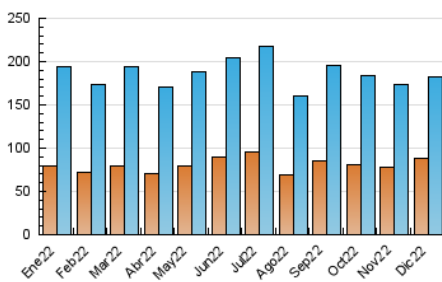

4.3 Por meses

N. únicos / Visitas (x 1000)