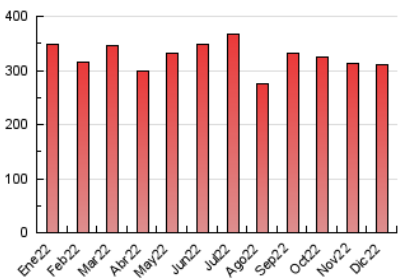

Páginas (x 1000)