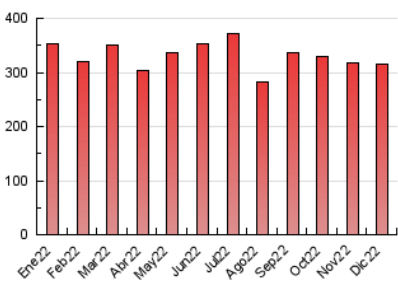

Páginas (x 1000)