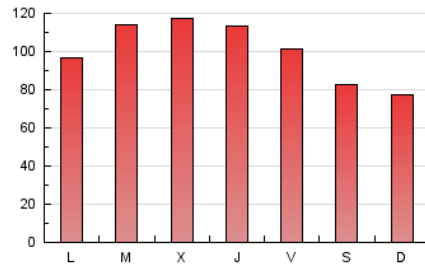

1. Cifras totales y promedios (Nacional)

MES - AÑO	NAVEGADORES UNICOS	VISITAS	PAGINAS
Diciembre - 2022	86.355	179.439	310.373
PROMEDIO DIARIO	4.817	5.788	10.012
PROMEDIO LUNES-VIERNES	5.159	6.204	10.825
PROMEDIO SABADO-DOMINGO	3.979	4.772	8.025
PAGINAS / VISITAS	1,73		
DURACION MEDIA VISITAS	0:01:36		
DURACION MEDIA PAGINAS	0:02:12		

2. Secciones (Nacional)

	PAGINAS	%
HOME	33.929	10.93 %
RESTO	276.444	89.07 %

3. Por día del mes (Nacional)

Día	N. únicos	Visitas	Páginas	Día	N. únicos	Visitas	Páginas	Día	N. únicos	Visitas	Páginas
1	5.467	6.667	11.837	11	2.692	3.472	6.449	21	3.830	4.911	9.945
2	6.907	8.221	12.852	12	4.673	5.736	10.142	22	4.918	5.982	10.565
3	6.671	7.743	11.703	13	6.291	7.512	13.473	23	4.105	4.859	8.810
4	6.476	7.470	11.465	14	5.897	7.087	12.515	24	2.213	2.766	5.368
5	5.263	6.262	11.149	15	4.169	5.151	9.794	25	3.036	3.729	6.343
6	4.371	5.219	9.202	16	3.896	4.860	9.179	26	3.269	3.967	6.976
7	3.995	5.008	9.314	17	3.466	4.149	7.330	27	6.455	7.348	12.041
8	4.674	5.813	10.357	18	3.273	3.913	6.707	28	8.170	9.511	15.080
9	3.907	4.924	8.878	19	4.567	5.616	10.296	29	8.096	9.279	14.036
10	3.082	3.808	6.810	20	4.392	5.454	10.904	30	6.190	7.107	10.804
								31	4.903	5.895	10.049

4. Gráficas (Nacional)

4.1 Por día de la semana (promedio)

N. únicos / Visitas (x 100)

Páginas (x 100)

4.2 Por franja horaria (promedio)

Visitas_ (x 1000)

Páginas (x 1000)

4.3 Por meses