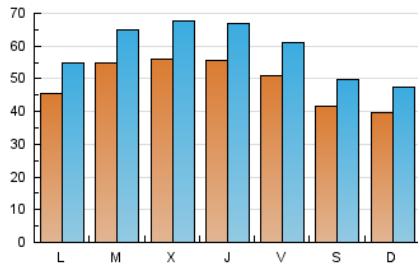

1. Cifras totales y promedios (Nacional e Internacional)

MES - AÑO	NAVEGADORES UNICOS	VISITAS	PAGINAS
Diciembre - 2022	88.569	182.805	315.075
PROMEDIO DIARIO	4.915	5.897	10.164
PROMEDIO LUNES-VIERNES	5.262	6.317	10.983
PROMEDIO SABADO-DOMINGO	4.068	4.870	8.162
PAGINAS / VISITAS	1,72		
DURACION MEDIA VISITAS	0:01:35		
DURACION MEDIA PAGINAS	0:02:12		

2. Secciones (Nacional e Internacional)

	PAGINAS	%
HOME	34.438	10.93 %
RESTO	280.637	89.07 %

3. Por día del mes (Nacional e Internacional)

Día	N. únicos	Visitas	Páginas	Día	N. únicos	Visitas	Páginas	Día	N. únicos	Visitas	Páginas
1	5.557	6.770	11.986	11	2.750	3.535	6.547	21	3.918	5.003	10.106
2	7.031	8.360	13.030	12	4.750	5.822	10.246	22	5.010	6.086	10.694
3	6.784	7.869	11.864	13	6.370	7.600	13.580	23	4.211	4.975	8.976
4	6.590	7.589	11.631	14	5.983	7.182	12.628	24	2.276	2.833	5.456
5	5.374	6.386	11.325	15	4.234	5.220	9.884	25	3.119	3.828	6.487
6	4.474	5.333	9.355	16	3.961	4.934	9.287	26	3.360	4.062	7.121
7	4.097	5.119	9.478	17	3.550	4.252	7.497	27	6.577	7.464	12.189
8	4.777	5.927	10.517	18	3.347	3.989	6.802	28	8.325	9.701	15.374
9	3.983	5.011	8.993	19	4.657	5.717	10.437	29	8.277	9.476	14.339
10	3.151	3.886	6.930	20	4.500	5.567	11.060	30	6.338	7.258	11.011
								31	5.041	6.051	10.245

4. Gráficas (Nacional e Internacional)

4.1 Por día de la semana (promedio)

N. únicos / Visitas (x 100)

Páginas (x 100)

4.2 Por franja horaria (promedio)

Visitas_ (x 1000)

Páginas (x 1000)

4.3 Por meses