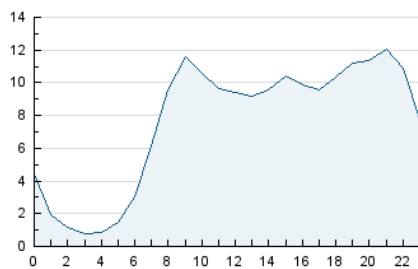

2. Secciones (Nacional e Internacional)

	PAGINAS	%
HOME	34.438	10.93 %
RESTO	280.637	89.07 %

3. Por día del mes (Nacional e Internacional)

Día	N. únicos	Visitas	Páginas	Día	N. únicos	Visitas	Páginas	Día	N. únicos	Visitas	Páginas
1	5.557	6.770	11.986	11	2.750	3.535	6.547	21	3.918	5.003	10.106
2	7.031	8.360	13.030	12	4.750	5.822	10.246	22	5.010	6.086	10.694
3	6.784	7.869	11.864	13	6.370	7.600	13.580	23	4.211	4.975	8.976
4	6.590	7.589	11.631	14	5.983	7.182	12.628	24	2.276	2.833	5.456
5	5.374	6.386	11.325	15	4.234	5.220	9.884	25	3.119	3.828	6.487
6	4.474	5.333	9.355	16	3.961	4.934	9.287	26	3.360	4.062	7.121
7	4.097	5.119	9.478	17	3.550	4.252	7.497	27	6.577	7.464	12.189
8	4.777	5.927	10.517	18	3.347	3.989	6.802	28	8.325	9.701	15.374
9	3.983	5.011	8.993	19	4.657	5.717	10.437	29	8.277	9.476	14.339
10	3.151	3.886	6.930	20	4.500	5.567	11.060	30	6.338	7.258	11.011
								31	5.041	6.051	10.245

4. Gráficas (Nacional e Internacional)

4.1 Por día de la semana (promedio)

N. únicos / Visitas (x 100)

Páginas (x 100)

4.2 Por franja horaria (promedio)

Visitas_ (x 1000)

Páginas (x 1000)

4.3 Por meses