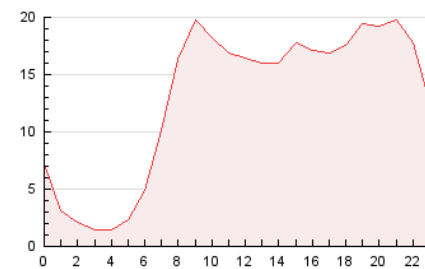

2. Secciones (Nacional)

	PAGINAS	%
HOME	33.929	10.93 %
RESTO	276.444	89.07 %

3. Por día del mes (Nacional)

Día	N. únicos	Visitas	Páginas	Día	N. únicos	Visitas	Páginas	Día	N. únicos	Visitas	Páginas
1	5.467	6.667	11.837	11	2.692	3.472	6.449	21	3.830	4.911	9.945
2	6.907	8.221	12.852	12	4.673	5.736	10.142	22	4.918	5.982	10.565
3	6.671	7.743	11.703	13	6.291	7.512	13.473	23	4.105	4.859	8.810
4	6.476	7.470	11.465	14	5.897	7.087	12.515	24	2.213	2.766	5.368
5	5.263	6.262	11.149	15	4.169	5.151	9.794	25	3.036	3.729	6.343
6	4.371	5.219	9.202	16	3.896	4.860	9.179	26	3.269	3.967	6.976
7	3.995	5.008	9.314	17	3.466	4.149	7.330	27	6.455	7.348	12.041
8	4.674	5.813	10.357	18	3.273	3.913	6.707	28	8.170	9.511	15.080
9	3.907	4.924	8.878	19	4.567	5.616	10.296	29	8.096	9.279	14.036
10	3.082	3.808	6.810	20	4.392	5.454	10.904	30	6.190	7.107	10.804
								31	4.903	5.895	10.049

4. Gráficas (Nacional)

4.1 Por día de la semana (promedio)

N. únicos / Visitas (x 100)

Páginas (x 100)

4.2 Por franja horaria (promedio)

Visitas_ (x 1000)

Páginas (x 1000)

4.3 Por meses