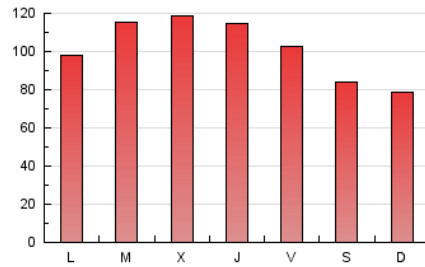

1. Cifras totales y promedios (Nacional e Internacional)

MES - AÑO	NAVEGADORES UNICOS	VISITAS	PAGINAS
Diciembre - 2022	88.569	182.805	315.075
PROMEDIO DIARIO	4.915	5.897	10.164
PROMEDIO LUNES-VIERNES	5.262	6.317	10.983
PROMEDIO SABADO-DOMINGO	4.068	4.870	8.162
PAGINAS / VISITAS	1,72		
DURACION MEDIA VISITAS	0:01:35		
DURACION MEDIA PAGINAS	0:02:12		

2. Secciones (Nacional e Internacional)

	PAGINAS	%
HOME	34.438	10.93 %
RESTO	280.637	89.07 %

3. Por día del mes (Nacional e Internacional)

Día	N. únicos	Visitas	Páginas	Día	N. únicos	Visitas	Páginas	Día	N. únicos	Visitas	Páginas
1	5.557	6.770	11.986	11	2.750	3.535	6.547	21	3.918	5.003	10.106
2	7.031	8.360	13.030	12	4.750	5.822	10.246	22	5.010	6.086	10.694
3	6.784	7.869	11.864	13	6.370	7.600	13.580	23	4.211	4.975	8.976
4	6.590	7.589	11.631	14	5.983	7.182	12.628	24	2.276	2.833	5.456
5	5.374	6.386	11.325	15	4.234	5.220	9.884	25	3.119	3.828	6.487
6	4.474	5.333	9.355	16	3.961	4.934	9.287	26	3.360	4.062	7.121
7	4.097	5.119	9.478	17	3.550	4.252	7.497	27	6.577	7.464	12.189
8	4.777	5.927	10.517	18	3.347	3.989	6.802	28	8.325	9.701	15.374
9	3.983	5.011	8.993	19	4.657	5.717	10.437	29	8.277	9.476	14.339
10	3.151	3.886	6.930	20	4.500	5.567	11.060	30	6.338	7.258	11.011
								31	5.041	6.051	10.245

4. Gráficas (Nacional e Internacional)

4.1 Por día de la semana (promedio)

N. únicos / Visitas (x 100)

Páginas (x 100)

4.2 Por franja horaria (promedio)

Visitas_ (x 1000)

Páginas (x 1000)

4.3 Por meses