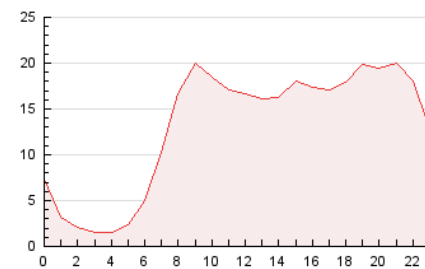

2. Secciones (Nacional e Internacional)

	PAGINAS	%
HOME	34.438	10.93 %
RESTO	280.637	89.07 %

3. Por día del mes (Nacional e Internacional)

Día	N. únicos	Visitas	Páginas	Día	N. únicos	Visitas	Páginas	Día	N. únicos	Visitas	Páginas
1	5.557	6.770	11.986	11	2.750	3.535	6.547	21	3.918	5.003	10.106
2	7.031	8.360	13.030	12	4.750	5.822	10.246	22	5.010	6.086	10.694
3	6.784	7.869	11.864	13	6.370	7.600	13.580	23	4.211	4.975	8.976
4	6.590	7.589	11.631	14	5.983	7.182	12.628	24	2.276	2.833	5.456
5	5.374	6.386	11.325	15	4.234	5.220	9.884	25	3.119	3.828	6.487
6	4.474	5.333	9.355	16	3.961	4.934	9.287	26	3.360	4.062	7.121
7	4.097	5.119	9.478	17	3.550	4.252	7.497	27	6.577	7.464	12.189
8	4.777	5.927	10.517	18	3.347	3.989	6.802	28	8.325	9.701	15.374
9	3.983	5.011	8.993	19	4.657	5.717	10.437	29	8.277	9.476	14.339
10	3.151	3.886	6.930	20	4.500	5.567	11.060	30	6.338	7.258	11.011
								31	5.041	6.051	10.245

4. Gráficas (Nacional e Internacional)

4.1 Por día de la semana (promedio)

N. únicos / Visitas (x 100)

Páginas (x 100)

4.2 Por franja horaria (promedio)

Visitas_ (x 1000)

Páginas (x 1000)

4.3 Por meses