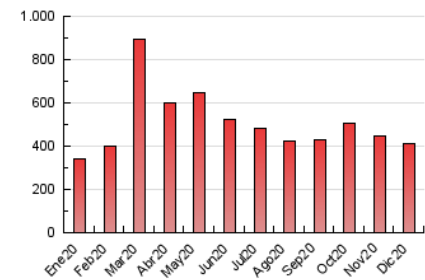

1. Cifras totales y promedios (Nacional)

MES - AÑO	NAVEGADORES UNICOS	VISITAS	PAGINAS
Diciembre - 2020	110.511	257.682	411.814
PROMEDIO DIARIO	6.912	8.312	13.284
PROMEDIO LUNES-VIERNES	6.595	7.996	13.028
PROMEDIO SABADO-DOMINGO	7.823	9.222	14.022
PAGINAS / VISITAS	1,60		
DURACION MEDIA VISITAS	0:01:37		
DURACION MEDIA PAGINAS	0:02:41		

2. Secciones (Nacional)

	PAGINAS	%
HOME	0	0 %
RESTO	411.814	100.00 %

3. Por día del mes (Nacional)

Día	N. únicos	Visitas	Páginas	Día	N. únicos	Visitas	Páginas	Día	N. únicos	Visitas	Páginas
1	7.757	9.397	14.883	11	5.421	6.618	11.553	21	5.633	6.756	11.847
2	7.627	9.165	14.485	12	9.604	10.817	15.587	22	6.753	8.116	13.034
3	6.813	8.089	12.990	13	5.022	5.838	9.387	23	6.026	7.256	11.896
4	6.143	7.362	11.552	14	6.398	7.800	13.172	24	3.521	4.341	7.622
5	12.532	15.432	22.747	15	6.301	7.550	12.503	25	3.186	3.862	6.756
6	15.690	17.877	25.322	16	7.324	9.032	13.826	26	3.403	4.164	7.235
7	9.903	11.503	17.665	17	7.302	9.051	14.437	27	4.199	5.037	8.599
8	7.837	9.180	14.369	18	9.225	11.602	18.708	28	5.047	6.173	10.703
9	6.815	8.315	14.276	19	6.347	7.694	12.220	29	8.365	10.324	16.249
10	6.257	7.645	12.896	20	5.789	6.915	11.082	30	6.926	8.537	14.303
								31	5.108	6.234	9.910

4. Gráficas (Nacional)

4.1 Por día de la semana (promedio)

N. únicos / Visitas (x 100)

Páginas (x 100)

4.2 Por franja horaria (promedio)

Visitas (x 1000)

Páginas (x 1000)

4.3 Por meses

N. únicos / Visitas (x 1000)

Páginas (x 1000)

5. Observaciones

Este Medio Electrónico de Comunicación ha sido medido por la herramienta Google Analytics de Google

6. Definiciones básicas (Para más información ver Normas Técnicas para el Control de los Medios Electrónicos de Comunicación)