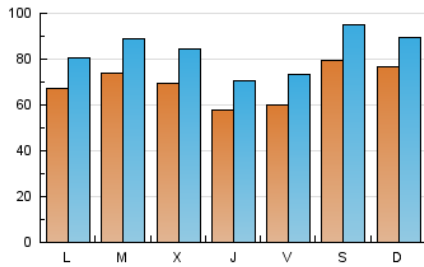

1. Cifras totales y promedios (Nacional)

MES - AÑO	NAVEGADORES UNICOS	VISITAS	PAGINAS
Diciembre - 2020	110.511	257.682	411.814
PROMEDIO DIARIO	6.912	8.312	13.284
PROMEDIO LUNES-VIERNES	6.595	7.996	13.028
PROMEDIO SABADO-DOMINGO	7.823	9.222	14.022
PAGINAS / VISITAS	1,60		
DURACION MEDIA VISITAS	0:01:37		
DURACION MEDIA PAGINAS	0:02:41		

2. Secciones (Nacional)

	PAGINAS	%
HOME	0	0 %
RESTO	411.814	100.00 %

3. Por día del mes (Nacional)

Día	N. únicos	Visitas	Páginas	Día	N. únicos	Visitas	Páginas	Día	N. únicos	Visitas	Páginas
1	7.757	9.397	14.883	11	5.421	6.618	11.553	21	5.633	6.756	11.847
2	7.627	9.165	14.485	12	9.604	10.817	15.587	22	6.753	8.116	13.034
3	6.813	8.089	12.990	13	5.022	5.838	9.387	23	6.026	7.256	11.896
4	6.143	7.362	11.552	14	6.398	7.800	13.172	24	3.521	4.341	7.622
5	12.532	15.432	22.747	15	6.301	7.550	12.503	25	3.186	3.862	6.756
6	15.690	17.877	25.322	16	7.324	9.032	13.826	26	3.403	4.164	7.235
7	9.903	11.503	17.665	17	7.302	9.051	14.437	27	4.199	5.037	8.599
8	7.837	9.180	14.369	18	9.225	11.602	18.708	28	5.047	6.173	10.703
9	6.815	8.315	14.276	19	6.347	7.694	12.220	29	8.365	10.324	16.249
10	6.257	7.645	12.896	20	5.789	6.915	11.082	30	6.926	8.537	14.303
								31	5.108	6.234	9.910

4. Gráficas (Nacional)

4.1 Por día de la semana (promedio)

N. únicos / Visitas (x 100)

Páginas (x 100)

4.2 Por franja horaria (promedio)

Visitas (x 1000)

Páginas (x 1000)

4.3 Por meses