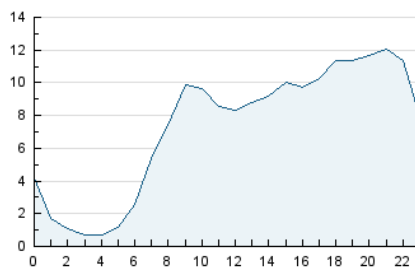

2. Secciones (Nacional e Internacional)

	PAGINAS	%
HOME	0	0 %
RESTO	416.618	100.00 %

3. Por día del mes (Nacional e Internacional)

Día	N. únicos	Visitas	Páginas	Día	N. únicos	Visitas	Páginas	Día	N. únicos	Visitas	Páginas
1	8.014	9.654	15.182	11	5.505	6.712	11.686	21	5.732	6.869	11.986
2	7.863	9.396	14.787	12	9.705	10.930	15.740	22	6.831	8.216	13.226
3	6.961	8.255	13.181	13	5.102	5.928	9.535	23	6.123	7.364	12.057
4	6.244	7.471	11.729	14	6.498	7.904	13.297	24	3.602	4.427	7.749
5	12.651	15.562	22.916	15	6.397	7.664	12.645	25	3.229	3.908	6.815
6	15.876	18.056	25.553	16	7.445	9.167	14.011	26	3.454	4.225	7.311
7	10.039	11.659	17.883	17	7.426	9.181	14.631	27	4.246	5.092	8.673
8	7.968	9.319	14.560	18	9.370	11.744	18.886	28	5.114	6.245	10.824
9	6.924	8.433	14.422	19	6.431	7.795	12.364	29	8.452	10.415	16.369
10	6.338	7.729	13.003	20	5.849	6.983	11.166	30	6.997	8.633	14.427
								31	5.182	6.312	10.004

4. Gráficas (Nacional e Internacional)

4.1 Por día de la semana (promedio)

N. únicos / Visitas (x 100)

Páginas (x 100)

4.2 Por franja horaria (promedio)

Visitas (x 1000)

Páginas (x 1000)

4.3 Por meses