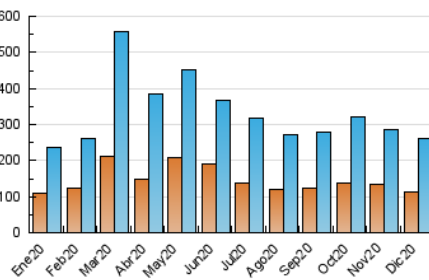

4.3 Por meses

N. únicos / Visitas (x 1000)