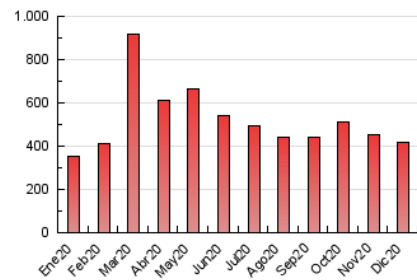

Páginas (x 1000)