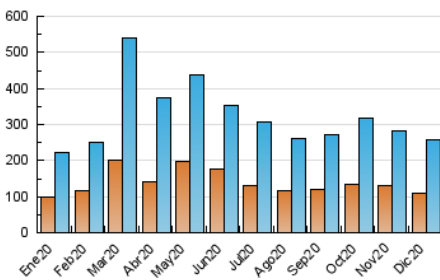

2. Secciones (Nacional)

	PAGINAS	%
HOME	0	0 %
RESTO	411.814	100.00 %

3. Por día del mes (Nacional)

Día	N. únicos	Visitas	Páginas	Día	N. únicos	Visitas	Páginas	Día	N. únicos	Visitas	Páginas
1	7.757	9.397	14.883	11	5.421	6.618	11.553	21	5.633	6.756	11.847
2	7.627	9.165	14.485	12	9.604	10.817	15.587	22	6.753	8.116	13.034
3	6.813	8.089	12.990	13	5.022	5.838	9.387	23	6.026	7.256	11.896
4	6.143	7.362	11.552	14	6.398	7.800	13.172	24	3.521	4.341	7.622
5	12.532	15.432	22.747	15	6.301	7.550	12.503	25	3.186	3.862	6.756
6	15.690	17.877	25.322	16	7.324	9.032	13.826	26	3.403	4.164	7.235
7	9.903	11.503	17.665	17	7.302	9.051	14.437	27	4.199	5.037	8.599
8	7.837	9.180	14.369	18	9.225	11.602	18.708	28	5.047	6.173	10.703
9	6.815	8.315	14.276	19	6.347	7.694	12.220	29	8.365	10.324	16.249
10	6.257	7.645	12.896	20	5.789	6.915	11.082	30	6.926	8.537	14.303
								31	5.108	6.234	9.910

4. Gráficas (Nacional)

4.1 Por día de la semana (promedio)

N. únicos / Visitas (x 100)

Páginas (x 100)

4.2 Por franja horaria (promedio)

Visitas (x 1000)

Páginas (x 1000)

4.3 Por meses

N. únicos / Visitas (x 1000)

Páginas (x 1000)

5. Observaciones

Este Medio Electrónico de Comunicación ha sido medido por la herramienta Google Analytics de Google

6. Definiciones básicas (Para más información ver Normas Técnicas para el Control de los Medios Electrónicos de Comunicación)

Visita:

Una secuencia ininterrumpida de páginas servidas a un usuario válido. Si dicho usuario no realiza peticiones de páginas en un periodo de tiempo (30 min) la siguiente petición constituirá el inicio de una nueva visita.