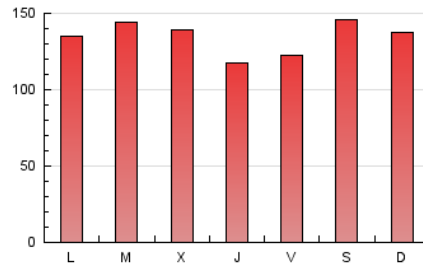

1. Cifras totales y promedios (Nacional e Internacional)

MES - AÑO	NAVEGADORES UNICOS	VISITAS	PAGINAS
Diciembre - 2020	112.781	261.248	416.618
PROMEDIO DIARIO	7.018	8.427	13.439
PROMEDIO LUNES-VIERNES	6.707	8.116	13.190
PROMEDIO SABADO-DOMINGO	7.914	9.321	14.157
PAGINAS / VISITAS	1,59		
DURACION MEDIA VISITAS	0:01:37		
DURACION MEDIA PAGINAS	0:02:42		

2. Secciones (Nacional e Internacional)

	PAGINAS	%
HOME	0	0 %
RESTO	416.618	100.00 %

3. Por día del mes (Nacional e Internacional)

Día	N. únicos	Visitas	Páginas	Día	N. únicos	Visitas	Páginas	Día	N. únicos	Visitas	Páginas
1	8.014	9.654	15.182	11	5.505	6.712	11.686	21	5.732	6.869	11.986
2	7.863	9.396	14.787	12	9.705	10.930	15.740	22	6.831	8.216	13.226
3	6.961	8.255	13.181	13	5.102	5.928	9.535	23	6.123	7.364	12.057
4	6.244	7.471	11.729	14	6.498	7.904	13.297	24	3.602	4.427	7.749
5	12.651	15.562	22.916	15	6.397	7.664	12.645	25	3.229	3.908	6.815
6	15.876	18.056	25.553	16	7.445	9.167	14.011	26	3.454	4.225	7.311
7	10.039	11.659	17.883	17	7.426	9.181	14.631	27	4.246	5.092	8.673
8	7.968	9.319	14.560	18	9.370	11.744	18.886	28	5.114	6.245	10.824
9	6.924	8.433	14.422	19	6.431	7.795	12.364	29	8.452	10.415	16.369
10	6.338	7.729	13.003	20	5.849	6.983	11.166	30	6.997	8.633	14.427
								31	5.182	6.312	10.004

4. Gráficas (Nacional e Internacional)

4.1 Por día de la semana (promedio)

N. únicos / Visitas (x 100)

Páginas (x 100)

4.2 Por franja horaria (promedio)

Visitas (x 1000)

Páginas (x 1000)

4.3 Por meses