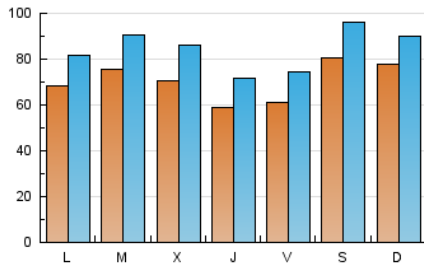

1. Cifras totales y promedios (Nacional e Internacional)

MES - AÑO	NAVEGADORES UNICOS	VISITAS	PAGINAS
Diciembre - 2020	112.781	261.248	416.618
PROMEDIO DIARIO	7.018	8.427	13.439
PROMEDIO LUNES-VIERNES	6.707	8.116	13.190
PROMEDIO SABADO-DOMINGO	7.914	9.321	14.157
PAGINAS / VISITAS	1,59		
DURACION MEDIA VISITAS	0:01:37		
DURACION MEDIA PAGINAS	0:02:42		

2. Secciones (Nacional e Internacional)

	PAGINAS	%
HOME	0	0 %
RESTO	416.618	100.00 %

3. Por día del mes (Nacional e Internacional)

Día	N. únicos	Visitas	Páginas	Día	N. únicos	Visitas	Páginas	Día	N. únicos	Visitas	Páginas
1	8.014	9.654	15.182	11	5.505	6.712	11.686	21	5.732	6.869	11.986
2	7.863	9.396	14.787	12	9.705	10.930	15.740	22	6.831	8.216	13.226
3	6.961	8.255	13.181	13	5.102	5.928	9.535	23	6.123	7.364	12.057
4	6.244	7.471	11.729	14	6.498	7.904	13.297	24	3.602	4.427	7.749
5	12.651	15.562	22.916	15	6.397	7.664	12.645	25	3.229	3.908	6.815
6	15.876	18.056	25.553	16	7.445	9.167	14.011	26	3.454	4.225	7.311
7	10.039	11.659	17.883	17	7.426	9.181	14.631	27	4.246	5.092	8.673
8	7.968	9.319	14.560	18	9.370	11.744	18.886	28	5.114	6.245	10.824
9	6.924	8.433	14.422	19	6.431	7.795	12.364	29	8.452	10.415	16.369
10	6.338	7.729	13.003	20	5.849	6.983	11.166	30	6.997	8.633	14.427
								31	5.182	6.312	10.004

4. Gráficas (Nacional e Internacional)

4.1 Por día de la semana (promedio)

N. únicos / Visitas (x 100)

Páginas (x 100)

4.2 Por franja horaria (promedio)

Visitas (x 1000)

Páginas (x 1000)

4.3 Por meses