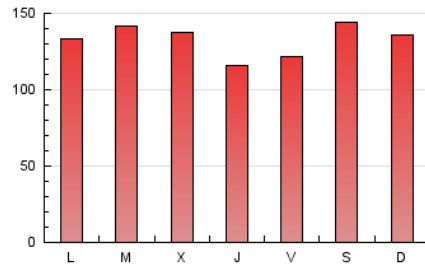

1. Cifras totales y promedios (Nacional)

MES - AÑO	NAVEGADORES UNICOS	VISITAS	PAGINAS
Diciembre - 2020	110.511	257.682	411.814
PROMEDIO DIARIO	6.912	8.312	13.284
PROMEDIO LUNES-VIERNES	6.595	7.996	13.028
PROMEDIO SABADO-DOMINGO	7.823	9.222	14.022
PAGINAS / VISITAS	1,60		
DURACION MEDIA VISITAS	0:01:37		
DURACION MEDIA PAGINAS	0:02:41		

2. Secciones (Nacional)

	PAGINAS	%
HOME	0	0 %
RESTO	411.814	100.00 %

3. Por día del mes (Nacional)

Día	N. únicos	Visitas	Páginas	Día	N. únicos	Visitas	Páginas	Día	N. únicos	Visitas	Páginas
1	7.757	9.397	14.883	11	5.421	6.618	11.553	21	5.633	6.756	11.847
2	7.627	9.165	14.485	12	9.604	10.817	15.587	22	6.753	8.116	13.034
3	6.813	8.089	12.990	13	5.022	5.838	9.387	23	6.026	7.256	11.896
4	6.143	7.362	11.552	14	6.398	7.800	13.172	24	3.521	4.341	7.622
5	12.532	15.432	22.747	15	6.301	7.550	12.503	25	3.186	3.862	6.756
6	15.690	17.877	25.322	16	7.324	9.032	13.826	26	3.403	4.164	7.235
7	9.903	11.503	17.665	17	7.302	9.051	14.437	27	4.199	5.037	8.599
8	7.837	9.180	14.369	18	9.225	11.602	18.708	28	5.047	6.173	10.703
9	6.815	8.315	14.276	19	6.347	7.694	12.220	29	8.365	10.324	16.249
10	6.257	7.645	12.896	20	5.789	6.915	11.082	30	6.926	8.537	14.303
								31	5.108	6.234	9.910

4. Gráficas (Nacional)

4.1 Por día de la semana (promedio)

N. únicos / Visitas (x 100)

Páginas (x 100)

4.2 Por franja horaria (promedio)

Visitas (x 1000)

Páginas (x 1000)

4.3 Por meses