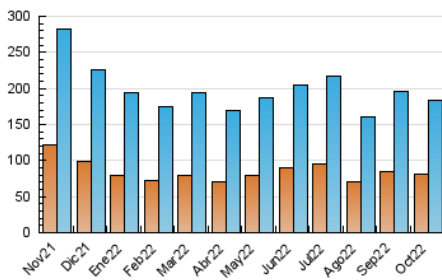

4.3 Por meses

N. únicos / Visitas (x 1000)