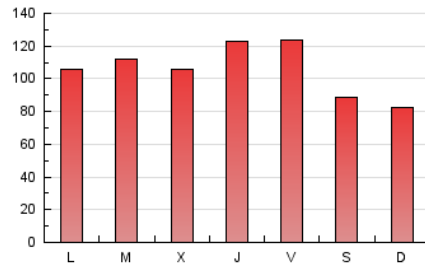

1. Cifras totales y promedios (Nacional)

MES - AÑO	NAVEGADORES UNICOS	VISITAS	PAGINAS
Octubre - 2022	78.701	181.068	324.370
PROMEDIO DIARIO	4.771	5.841	10.464
PROMEDIO LUNES-VIERNES	5.126	6.300	11.361
PROMEDIO SABADO-DOMINGO	4.024	4.876	8.578
PAGINAS / VISITAS	1,79		
DURACION MEDIA VISITAS	0:01:42		
DURACION MEDIA PAGINAS	0:02:09		

2. Secciones (Nacional)

	PAGINAS	%
HOME	38.532	11.88 %
RESTO	285.838	88.12 %

3. Por día del mes (Nacional)

Día	N. únicos	Visitas	Páginas	Día	N. únicos	Visitas	Páginas	Día	N. únicos	Visitas	Páginas
1	3.346	4.082	7.151	11	4.145	5.032	8.798	21	7.771	9.497	17.474
2	3.838	4.749	8.312	12	3.388	4.246	7.015	22	7.513	8.827	14.900
3	4.357	5.411	10.302	13	4.296	5.306	9.240	23	5.301	6.265	10.949
4	6.005	7.255	12.994	14	5.104	6.394	11.429	24	4.923	6.050	11.342
5	5.554	6.779	12.031	15	3.647	4.467	8.005	25	4.202	5.358	10.793
6	6.270	7.506	12.427	16	3.167	3.907	6.926	26	4.046	5.093	9.985
7	5.465	6.691	12.076	17	6.790	7.972	13.007	27	3.831	4.767	8.878
8	3.380	4.139	7.879	18	5.342	6.577	12.213	28	3.543	4.506	8.594
9	3.842	4.637	8.106	19	5.833	7.343	13.308	29	3.078	3.786	6.456
10	4.472	5.513	9.837	20	8.683	10.606	18.617	30	3.132	3.902	7.099
								31	3.628	4.405	8.227

4. Gráficas (Nacional)

4.1 Por día de la semana (promedio)

N. únicos / Visitas (x 100)

Páginas (x 100)

4.2 Por franja horaria (promedio)

Visitas (x 1000)

Páginas (x 1000)

4.3 Por meses