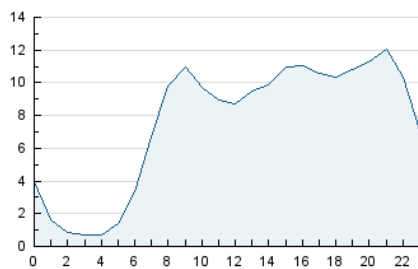

2. Secciones (Nacional)

	PAGINAS	%
HOME	38.532	11.88 %
RESTO	285.838	88.12 %

3. Por día del mes (Nacional)

Día	N. únicos	Visitas	Páginas	Día	N. únicos	Visitas	Páginas	Día	N. únicos	Visitas	Páginas
1	3.346	4.082	7.151	11	4.145	5.032	8.798	21	7.771	9.497	17.474
2	3.838	4.749	8.312	12	3.388	4.246	7.015	22	7.513	8.827	14.900
3	4.357	5.411	10.302	13	4.296	5.306	9.240	23	5.301	6.265	10.949
4	6.005	7.255	12.994	14	5.104	6.394	11.429	24	4.923	6.050	11.342
5	5.554	6.779	12.031	15	3.647	4.467	8.005	25	4.202	5.358	10.793
6	6.270	7.506	12.427	16	3.167	3.907	6.926	26	4.046	5.093	9.985
7	5.465	6.691	12.076	17	6.790	7.972	13.007	27	3.831	4.767	8.878
8	3.380	4.139	7.879	18	5.342	6.577	12.213	28	3.543	4.506	8.594
9	3.842	4.637	8.106	19	5.833	7.343	13.308	29	3.078	3.786	6.456
10	4.472	5.513	9.837	20	8.683	10.606	18.617	30	3.132	3.902	7.099
								31	3.628	4.405	8.227

4. Gráficas (Nacional)

4.1 Por día de la semana (promedio)

N. únicos / Visitas (x 100)

Páginas (x 100)

4.2 Por franja horaria (promedio)

Visitas (x 1000)

Páginas (x 1000)

4.3 Por meses