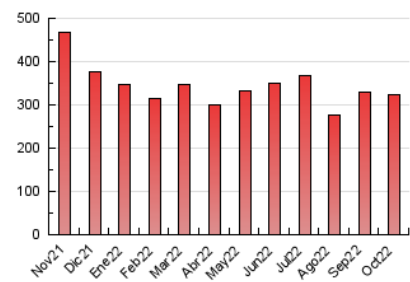

Páginas (x 1000)