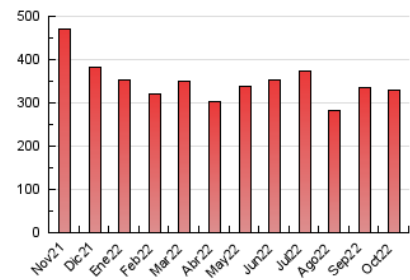

Páginas (x 1000)