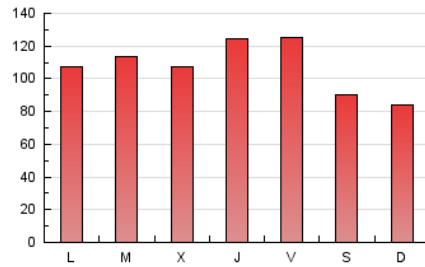

1. Cifras totales y promedios (Nacional e Internacional)

MES - AÑO	NAVEGADORES UNICOS	VISITAS	PAGINAS
Octubre - 2022	80.646	184.404	329.240
PROMEDIO DIARIO	4.861	5.949	10.621
PROMEDIO LUNES-VIERNES	5.220	6.413	11.527
PROMEDIO SABADO-DOMINGO	4.108	4.973	8.717
PAGINAS / VISITAS	1,79		
DURACION MEDIA VISITAS	0:01:42		
DURACION MEDIA PAGINAS	0:02:10		

2. Secciones (Nacional e Internacional)

	PAGINAS	%
HOME	39.288	11.93 %
RESTO	289.952	88.07 %

3. Por día del mes (Nacional e Internacional)

Día	N. únicos	Visitas	Páginas	Día	N. únicos	Visitas	Páginas	Día	N. únicos	Visitas	Páginas
1	3.414	4.162	7.252	11	4.244	5.140	8.943	21	7.895	9.629	17.678
2	3.927	4.847	8.425	12	3.474	4.345	7.148	22	7.637	8.985	15.109
3	4.453	5.521	10.448	13	4.393	5.423	9.406	23	5.407	6.382	11.104
4	6.052	7.377	13.167	14	5.192	6.498	11.583	24	5.004	6.143	11.468
5	5.644	6.882	12.180	15	3.722	4.554	8.171	25	4.293	5.463	10.968
6	6.357	7.613	12.569	16	3.236	3.988	7.131	26	4.152	5.222	10.175
7	5.561	6.802	12.234	17	6.897	8.107	13.261	27	3.925	4.883	9.053
8	3.461	4.234	7.998	18	5.420	6.667	12.343	28	3.611	4.588	8.716
9	3.924	4.730	8.224	19	5.944	7.470	13.519	29	3.156	3.873	6.574
10	4.578	5.633	9.993	20	8.833	10.779	18.865	30	3.198	3.975	7.186
								31	3.702	4.489	8.349

4. Gráficas (Nacional e Internacional)

4.1 Por día de la semana (promedio)

N. únicos / Visitas (x 100)

Páginas (x 100)

4.2 Por franja horaria (promedio)

Visitas_ (x 1000)

Páginas (x 1000)

4.3 Por meses