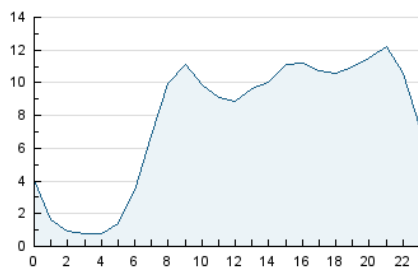

2. Secciones (Nacional e Internacional)

	PAGINAS	%
HOME	39.288	11.93 %
RESTO	289.952	88.07 %

3. Por día del mes (Nacional e Internacional)

Día	N. únicos	Visitas	Páginas	Día	N. únicos	Visitas	Páginas	Día	N. únicos	Visitas	Páginas
1	3.414	4.162	7.252	11	4.244	5.140	8.943	21	7.895	9.629	17.678
2	3.927	4.847	8.425	12	3.474	4.345	7.148	22	7.637	8.985	15.109
3	4.453	5.521	10.448	13	4.393	5.423	9.406	23	5.407	6.382	11.104
4	6.052	7.377	13.167	14	5.192	6.498	11.583	24	5.004	6.143	11.468
5	5.644	6.882	12.180	15	3.722	4.554	8.171	25	4.293	5.463	10.968
6	6.357	7.613	12.569	16	3.236	3.988	7.131	26	4.152	5.222	10.175
7	5.561	6.802	12.234	17	6.897	8.107	13.261	27	3.925	4.883	9.053
8	3.461	4.234	7.998	18	5.420	6.667	12.343	28	3.611	4.588	8.716
9	3.924	4.730	8.224	19	5.944	7.470	13.519	29	3.156	3.873	6.574
10	4.578	5.633	9.993	20	8.833	10.779	18.865	30	3.198	3.975	7.186
								31	3.702	4.489	8.349

4. Gráficas (Nacional e Internacional)

4.1 Por día de la semana (promedio)

N. únicos / Visitas (x 100)

Páginas (x 100)

4.2 Por franja horaria (promedio)

Visitas_ (x 1000)

Páginas (x 1000)

4.3 Por meses