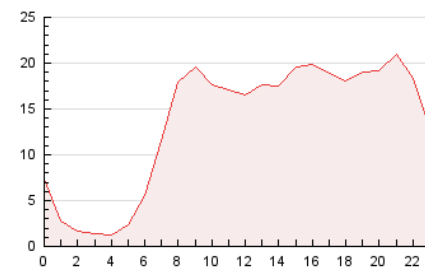

2. Secciones (Nacional)

	PAGINAS	%
HOME	38.532	11.88 %
RESTO	285.838	88.12 %

3. Por día del mes (Nacional)

Día	N. únicos	Visitas	Páginas	Día	N. únicos	Visitas	Páginas	Día	N. únicos	Visitas	Páginas
1	3.346	4.082	7.151	11	4.145	5.032	8.798	21	7.771	9.497	17.474
2	3.838	4.749	8.312	12	3.388	4.246	7.015	22	7.513	8.827	14.900
3	4.357	5.411	10.302	13	4.296	5.306	9.240	23	5.301	6.265	10.949
4	6.005	7.255	12.994	14	5.104	6.394	11.429	24	4.923	6.050	11.342
5	5.554	6.779	12.031	15	3.647	4.467	8.005	25	4.202	5.358	10.793
6	6.270	7.506	12.427	16	3.167	3.907	6.926	26	4.046	5.093	9.985
7	5.465	6.691	12.076	17	6.790	7.972	13.007	27	3.831	4.767	8.878
8	3.380	4.139	7.879	18	5.342	6.577	12.213	28	3.543	4.506	8.594
9	3.842	4.637	8.106	19	5.833	7.343	13.308	29	3.078	3.786	6.456
10	4.472	5.513	9.837	20	8.683	10.606	18.617	30	3.132	3.902	7.099
								31	3.628	4.405	8.227

4. Gráficas (Nacional)

4.1 Por día de la semana (promedio)

N. únicos / Visitas (x 100)

Páginas (x 100)

4.2 Por franja horaria (promedio)

Visitas (x 1000)

Páginas (x 1000)

4.3 Por meses