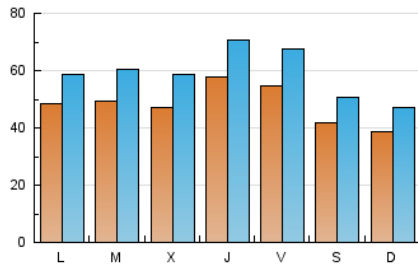

1. Cifras totales y promedios (Nacional)

MES - AÑO	NAVEGADORES UNICOS	VISITAS	PAGINAS
Octubre - 2022	78.701	181.068	324.370
PROMEDIO DIARIO	4.771	5.841	10.464
PROMEDIO LUNES-VIERNES	5.126	6.300	11.361
PROMEDIO SABADO-DOMINGO	4.024	4.876	8.578
PAGINAS / VISITAS	1,79		
DURACION MEDIA VISITAS	0:01:42		
DURACION MEDIA PAGINAS	0:02:09		

2. Secciones (Nacional)

	PAGINAS	%
HOME	38.532	11.88 %
RESTO	285.838	88.12 %

3. Por día del mes (Nacional)

Día	N. únicos	Visitas	Páginas	Día	N. únicos	Visitas	Páginas	Día	N. únicos	Visitas	Páginas
1	3.346	4.082	7.151	11	4.145	5.032	8.798	21	7.771	9.497	17.474
2	3.838	4.749	8.312	12	3.388	4.246	7.015	22	7.513	8.827	14.900
3	4.357	5.411	10.302	13	4.296	5.306	9.240	23	5.301	6.265	10.949
4	6.005	7.255	12.994	14	5.104	6.394	11.429	24	4.923	6.050	11.342
5	5.554	6.779	12.031	15	3.647	4.467	8.005	25	4.202	5.358	10.793
6	6.270	7.506	12.427	16	3.167	3.907	6.926	26	4.046	5.093	9.985
7	5.465	6.691	12.076	17	6.790	7.972	13.007	27	3.831	4.767	8.878
8	3.380	4.139	7.879	18	5.342	6.577	12.213	28	3.543	4.506	8.594
9	3.842	4.637	8.106	19	5.833	7.343	13.308	29	3.078	3.786	6.456
10	4.472	5.513	9.837	20	8.683	10.606	18.617	30	3.132	3.902	7.099
								31	3.628	4.405	8.227

4. Gráficas (Nacional)

4.1 Por día de la semana (promedio)

N. únicos / Visitas (x 100)

Páginas (x 100)

4.2 Por franja horaria (promedio)

Visitas (x 1000)

Páginas (x 1000)

4.3 Por meses