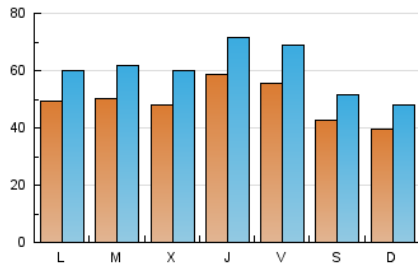

1. Cifras totales y promedios (Nacional e Internacional)

MES - AÑO	NAVEGADORES UNICOS	VISITAS	PAGINAS
Octubre - 2022	80.646	184.404	329.240
PROMEDIO DIARIO	4.861	5.949	10.621
PROMEDIO LUNES-VIERNES	5.220	6.413	11.527
PROMEDIO SABADO-DOMINGO	4.108	4.973	8.717
PAGINAS / VISITAS	1,79		
DURACION MEDIA VISITAS	0:01:42		
DURACION MEDIA PAGINAS	0:02:10		

2. Secciones (Nacional e Internacional)

	PAGINAS	%
HOME	39.288	11.93 %
RESTO	289.952	88.07 %

3. Por día del mes (Nacional e Internacional)

Día	N. únicos	Visitas	Páginas	Día	N. únicos	Visitas	Páginas	Día	N. únicos	Visitas	Páginas
1	3.414	4.162	7.252	11	4.244	5.140	8.943	21	7.895	9.629	17.678
2	3.927	4.847	8.425	12	3.474	4.345	7.148	22	7.637	8.985	15.109
3	4.453	5.521	10.448	13	4.393	5.423	9.406	23	5.407	6.382	11.104
4	6.052	7.377	13.167	14	5.192	6.498	11.583	24	5.004	6.143	11.468
5	5.644	6.882	12.180	15	3.722	4.554	8.171	25	4.293	5.463	10.968
6	6.357	7.613	12.569	16	3.236	3.988	7.131	26	4.152	5.222	10.175
7	5.561	6.802	12.234	17	6.897	8.107	13.261	27	3.925	4.883	9.053
8	3.461	4.234	7.998	18	5.420	6.667	12.343	28	3.611	4.588	8.716
9	3.924	4.730	8.224	19	5.944	7.470	13.519	29	3.156	3.873	6.574
10	4.578	5.633	9.993	20	8.833	10.779	18.865	30	3.198	3.975	7.186
								31	3.702	4.489	8.349

4. Gráficas (Nacional e Internacional)

4.1 Por día de la semana (promedio)

N. únicos / Visitas (x 100)

Páginas (x 100)

4.2 Por franja horaria (promedio)

Visitas_ (x 1000)

Páginas (x 1000)

4.3 Por meses