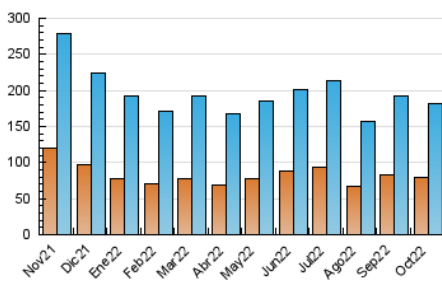

4.3 Por meses

N. únicos / Visitas (x 1000)