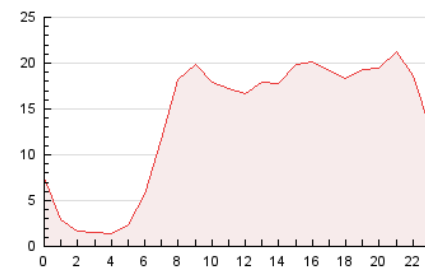

2. Secciones (Nacional e Internacional)

	PAGINAS	%
HOME	39.288	11.93 %
RESTO	289.952	88.07 %

3. Por día del mes (Nacional e Internacional)

Día	N. únicos	Visitas	Páginas	Día	N. únicos	Visitas	Páginas	Día	N. únicos	Visitas	Páginas
1	3.414	4.162	7.252	11	4.244	5.140	8.943	21	7.895	9.629	17.678
2	3.927	4.847	8.425	12	3.474	4.345	7.148	22	7.637	8.985	15.109
3	4.453	5.521	10.448	13	4.393	5.423	9.406	23	5.407	6.382	11.104
4	6.052	7.377	13.167	14	5.192	6.498	11.583	24	5.004	6.143	11.468
5	5.644	6.882	12.180	15	3.722	4.554	8.171	25	4.293	5.463	10.968
6	6.357	7.613	12.569	16	3.236	3.988	7.131	26	4.152	5.222	10.175
7	5.561	6.802	12.234	17	6.897	8.107	13.261	27	3.925	4.883	9.053
8	3.461	4.234	7.998	18	5.420	6.667	12.343	28	3.611	4.588	8.716
9	3.924	4.730	8.224	19	5.944	7.470	13.519	29	3.156	3.873	6.574
10	4.578	5.633	9.993	20	8.833	10.779	18.865	30	3.198	3.975	7.186
								31	3.702	4.489	8.349

4. Gráficas (Nacional e Internacional)

4.1 Por día de la semana (promedio)

N. únicos / Visitas (x 100)

Páginas (x 100)

4.2 Por franja horaria (promedio)

Visitas_ (x 1000)

Páginas (x 1000)

4.3 Por meses