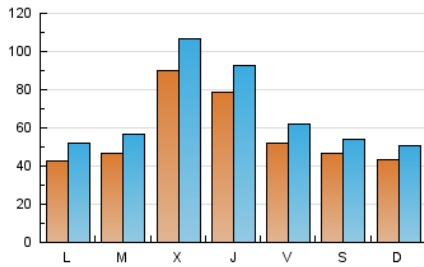

1. Cifras totales y promedios (Nacional)

MES - AÑO	NAVEGADORES UNICOS	VISITAS	PAGINAS
Octubre - 2021	94.981	206.551	350.907
PROMEDIO DIARIO	5.619	6.663	11.320
PROMEDIO LUNES-VIERNES	6.165	7.332	12.423
PROMEDIO SABADO-DOMINGO	4.472	5.257	9.003
PAGINAS / VISITAS	1,70		
DURACION MEDIA VISITAS	0:01:31		
DURACION MEDIA PAGINAS	0:02:11		

2. Secciones (Nacional)

	PAGINAS	%
HOME	42.432	12.09 %
RESTO	308.475	87.91 %

3. Por día del mes (Nacional)

Día	N. únicos	Visitas	Páginas	Día	N. únicos	Visitas	Páginas	Día	N. únicos	Visitas	Páginas
1	4.842	5.762	10.350	11	2.967	3.654	6.948	21	8.556	9.995	16.964
2	3.638	4.239	7.522	12	3.129	3.758	6.650	22	5.874	7.155	13.745
3	3.480	4.155	7.242	13	4.545	5.535	9.511	23	4.381	5.174	9.060
4	3.542	4.305	8.300	14	5.200	6.145	10.803	24	4.797	5.599	9.342
5	5.254	6.279	10.262	15	4.840	5.781	10.587	25	5.214	6.368	11.298
6	5.574	6.550	10.326	16	6.499	7.617	12.316	26	4.878	6.023	11.010
7	6.238	7.239	11.586	17	4.008	4.767	8.811	27	19.264	22.766	33.209
8	3.759	4.436	8.677	18	5.452	6.569	11.828	28	11.505	13.558	21.933
9	3.393	3.941	7.206	19	5.417	6.477	10.921	29	6.668	7.804	13.570
10	2.994	3.567	6.432	20	6.742	7.822	12.398	30	5.294	6.148	10.247
								31	6.231	7.363	11.853

4. Gráficas (Nacional)

4.1 Por día de la semana (promedio)

N. únicos / Visitas (x 100)

Páginas (x 100)

4.2 Por franja horaria (promedio)

Visitas_ (x 1000)

Páginas (x 1000)

4.3 Por meses