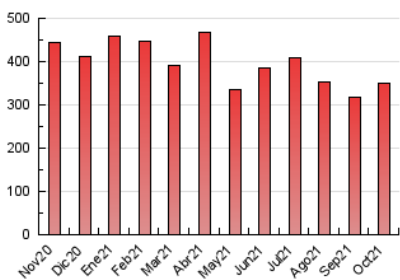

Páginas (x 1000)