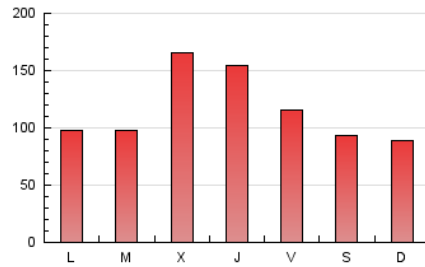

1. Cifras totales y promedios (Nacional e Internacional)

MES - AÑO	NAVEGADORES UNICOS	VISITAS	PAGINAS
Octubre - 2021	96.306	209.368	354.851
PROMEDIO DIARIO	5.700	6.754	11.447
PROMEDIO LUNES-VIERNES	6.250	7.428	12.560
PROMEDIO SABADO-DOMINGO	4.545	5.337	9.110
PAGINAS / VISITAS	1,69		
DURACION MEDIA VISITAS	0:01:30		
DURACION MEDIA PAGINAS	0:02:10		

2. Secciones (Nacional e Internacional)

	PAGINAS	%
HOME	42.850	12.08 %
RESTO	312.001	87.92 %

3. Por día del mes (Nacional e Internacional)

Día	N. únicos	Visitas	Páginas	Día	N. únicos	Visitas	Páginas	Día	N. únicos	Visitas	Páginas
1	5.017	5.949	10.589	11	3.024	3.714	7.031	21	8.675	10.137	17.168
2	3.784	4.386	7.693	12	3.186	3.822	6.749	22	5.963	7.254	13.901
3	3.627	4.308	7.434	13	4.607	5.610	9.595	23	4.440	5.244	9.172
4	3.698	4.470	8.546	14	5.283	6.242	10.968	24	4.861	5.676	9.441
5	5.276	6.302	10.241	15	4.901	5.855	10.699	25	5.297	6.467	11.447
6	5.585	6.563	10.355	16	6.584	7.710	12.426	26	4.948	6.104	11.151
7	6.243	7.266	11.633	17	4.071	4.840	8.946	27	19.472	22.985	33.508
8	3.754	4.434	8.685	18	5.553	6.681	11.996	28	11.644	13.697	22.115
9	3.403	3.957	7.196	19	5.496	6.571	11.047	29	6.792	7.938	13.767
10	2.988	3.563	6.414	20	6.842	7.933	12.565	30	5.372	6.231	10.385
								31	6.317	7.459	11.988

4. Gráficas (Nacional e Internacional)

4.1 Por día de la semana (promedio)

N. únicos / Visitas (x 100)

Páginas (x 100)

4.2 Por franja horaria (promedio)

Visitas_ (x 1000)

Páginas (x 1000)

4.3 Por meses