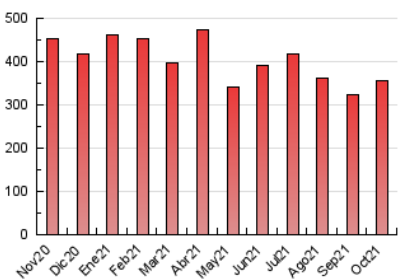

Páginas (x 1000)