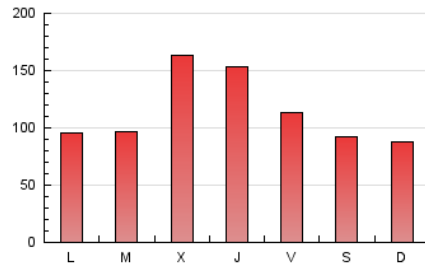

1. Cifras totales y promedios (Nacional)

MES - AÑO	NAVEGADORES UNICOS	VISITAS	PAGINAS
Octubre - 2021	94.981	206.551	350.907
PROMEDIO DIARIO	5.619	6.663	11.320
PROMEDIO LUNES-VIERNES	6.165	7.332	12.423
PROMEDIO SABADO-DOMINGO	4.472	5.257	9.003
PAGINAS / VISITAS	1,70		
DURACION MEDIA VISITAS	0:01:31		
DURACION MEDIA PAGINAS	0:02:11		

2. Secciones (Nacional)

	PAGINAS	%
HOME	42.432	12.09 %
RESTO	308.475	87.91 %

3. Por día del mes (Nacional)

Día	N. únicos	Visitas	Páginas	Día	N. únicos	Visitas	Páginas	Día	N. únicos	Visitas	Páginas
1	4.842	5.762	10.350	11	2.967	3.654	6.948	21	8.556	9.995	16.964
2	3.638	4.239	7.522	12	3.129	3.758	6.650	22	5.874	7.155	13.745
3	3.480	4.155	7.242	13	4.545	5.535	9.511	23	4.381	5.174	9.060
4	3.542	4.305	8.300	14	5.200	6.145	10.803	24	4.797	5.599	9.342
5	5.254	6.279	10.262	15	4.840	5.781	10.587	25	5.214	6.368	11.298
6	5.574	6.550	10.326	16	6.499	7.617	12.316	26	4.878	6.023	11.010
7	6.238	7.239	11.586	17	4.008	4.767	8.811	27	19.264	22.766	33.209
8	3.759	4.436	8.677	18	5.452	6.569	11.828	28	11.505	13.558	21.933
9	3.393	3.941	7.206	19	5.417	6.477	10.921	29	6.668	7.804	13.570
10	2.994	3.567	6.432	20	6.742	7.822	12.398	30	5.294	6.148	10.247
								31	6.231	7.363	11.853

4. Gráficas (Nacional)

4.1 Por día de la semana (promedio)

N. únicos / Visitas (x 100)

Páginas (x 100)

4.2 Por franja horaria (promedio)

Visitas_ (x 1000)

Páginas (x 1000)

4.3 Por meses