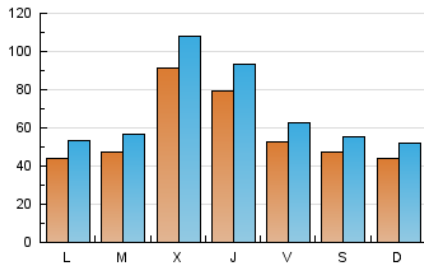

1. Cifras totales y promedios (Nacional e Internacional)

MES - AÑO	NAVEGADORES UNICOS	VISITAS	PAGINAS
Octubre - 2021	96.306	209.368	354.851
PROMEDIO DIARIO	5.700	6.754	11.447
PROMEDIO LUNES-VIERNES	6.250	7.428	12.560
PROMEDIO SABADO-DOMINGO	4.545	5.337	9.110
PAGINAS / VISITAS	1,69		
DURACION MEDIA VISITAS	0:01:30		
DURACION MEDIA PAGINAS	0:02:10		

2. Secciones (Nacional e Internacional)

	PAGINAS	%
HOME	42.850	12.08 %
RESTO	312.001	87.92 %

3. Por día del mes (Nacional e Internacional)

Día	N. únicos	Visitas	Páginas	Día	N. únicos	Visitas	Páginas	Día	N. únicos	Visitas	Páginas
1	5.017	5.949	10.589	11	3.024	3.714	7.031	21	8.675	10.137	17.168
2	3.784	4.386	7.693	12	3.186	3.822	6.749	22	5.963	7.254	13.901
3	3.627	4.308	7.434	13	4.607	5.610	9.595	23	4.440	5.244	9.172
4	3.698	4.470	8.546	14	5.283	6.242	10.968	24	4.861	5.676	9.441
5	5.276	6.302	10.241	15	4.901	5.855	10.699	25	5.297	6.467	11.447
6	5.585	6.563	10.355	16	6.584	7.710	12.426	26	4.948	6.104	11.151
7	6.243	7.266	11.633	17	4.071	4.840	8.946	27	19.472	22.985	33.508
8	3.754	4.434	8.685	18	5.553	6.681	11.996	28	11.644	13.697	22.115
9	3.403	3.957	7.196	19	5.496	6.571	11.047	29	6.792	7.938	13.767
10	2.988	3.563	6.414	20	6.842	7.933	12.565	30	5.372	6.231	10.385
								31	6.317	7.459	11.988

4. Gráficas (Nacional e Internacional)

4.1 Por día de la semana (promedio)

N. únicos / Visitas (x 100)

Páginas (x 100)

4.2 Por franja horaria (promedio)

Visitas_ (x 1000)

Páginas (x 1000)

4.3 Por meses