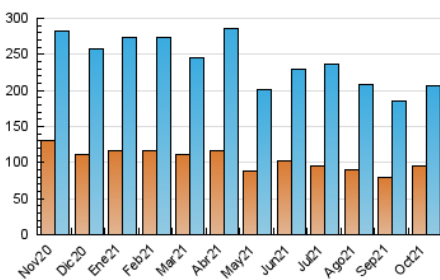

4.3 Por meses

N. únicos / Visitas (x 1000)