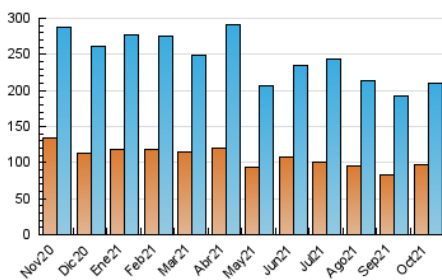

4.3 Por meses

N. únicos / Visitas (x 1000)