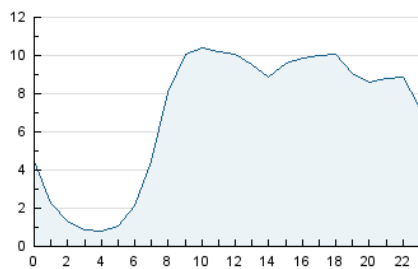

2. Secciones (Nacional e Internacional)

	PAGINAS	%
HOME	36.109	12.82 %
RESTO	245.608	87.18 %

3. Por día del mes (Nacional e Internacional)

Día	N. únicos	Visitas	Páginas	Día	N. únicos	Visitas	Páginas	Día	N. únicos	Visitas	Páginas
1	3.761	4.784	8.364	11	3.344	4.217	7.637	21	4.713	5.520	8.982
2	4.841	5.977	10.390	12	4.520	5.596	9.794	22	5.423	6.542	11.175
3	4.092	5.094	9.111	13	4.283	5.277	9.253	23	4.334	5.288	9.132
4	3.401	4.250	7.596	14	3.487	4.321	7.793	24	3.758	4.664	8.441
5	5.636	6.678	10.648	15	3.653	4.601	8.043	25	4.694	5.707	9.926
6	2.923	3.825	7.236	16	3.315	4.267	8.151	26	3.357	4.356	8.422
7	3.607	4.640	8.643	17	3.898	4.921	8.849	27	3.076	3.909	6.996
8	4.344	5.335	9.679	18	2.997	3.888	7.338	28	4.589	5.645	9.224
9	3.835	4.778	8.871	19	4.804	5.741	9.848	29	4.872	5.960	10.152
10	3.559	4.558	8.547	20	3.670	4.464	7.928	30	4.333	5.339	9.081
								31	8.073	10.021	16.467

4. Gráficas (Nacional e Internacional)

4.1 Por día de la semana (promedio)

N. únicos / Visitas (x 100)

Páginas (x 100)

4.2 Por franja horaria (promedio)

Visitas_ (x 1000)

Páginas (x 1000)

4.3 Por meses