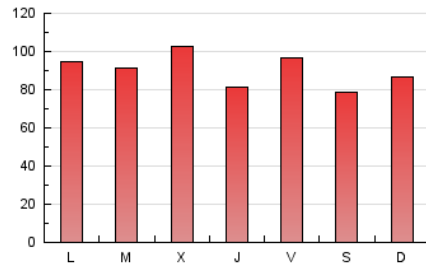

1. Cifras totales y promedios (Nacional e Internacional)

MES - AÑO	NAVEGADORES UNICOS	VISITAS	PAGINAS
Agosto - 2022	69.848	160.163	281.717
PROMEDIO DIARIO	4.167	5.167	9.088
PROMEDIO LUNES-VIERNES	4.298	5.329	9.377
PROMEDIO SABADO-DOMINGO	3.794	4.700	8.257
PAGINAS / VISITAS	1,76		
DURACION MEDIA VISITAS	0:01:25		
DURACION MEDIA PAGINAS	0:01:52		

2. Secciones (Nacional e Internacional)

	PAGINAS	%
HOME	36.109	12.82 %
RESTO	245.608	87.18 %

3. Por día del mes (Nacional e Internacional)

Día	N. únicos	Visitas	Páginas	Día	N. únicos	Visitas	Páginas	Día	N. únicos	Visitas	Páginas
1	3.761	4.784	8.364	11	3.344	4.217	7.637	21	4.713	5.520	8.982
2	4.841	5.977	10.390	12	4.520	5.596	9.794	22	5.423	6.542	11.175
3	4.092	5.094	9.111	13	4.283	5.277	9.253	23	4.334	5.288	9.132
4	3.401	4.250	7.596	14	3.487	4.321	7.793	24	3.758	4.664	8.441
5	5.636	6.678	10.648	15	3.653	4.601	8.043	25	4.694	5.707	9.926
6	2.923	3.825	7.236	16	3.315	4.267	8.151	26	3.357	4.356	8.422
7	3.607	4.640	8.643	17	3.898	4.921	8.849	27	3.076	3.909	6.996
8	4.344	5.335	9.679	18	2.997	3.888	7.338	28	4.589	5.645	9.224
9	3.835	4.778	8.871	19	4.804	5.741	9.848	29	4.872	5.960	10.152
10	3.559	4.558	8.547	20	3.670	4.464	7.928	30	4.333	5.339	9.081
								31	8.073	10.021	16.467

4. Gráficas (Nacional e Internacional)

4.1 Por día de la semana (promedio)

N. únicos / Visitas (x 100)

Páginas (x 100)

4.2 Por franja horaria (promedio)

Visitas_ (x 1000)

Páginas (x 1000)

4.3 Por meses