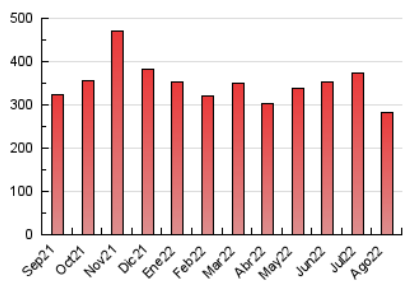

Páginas (x 1000)