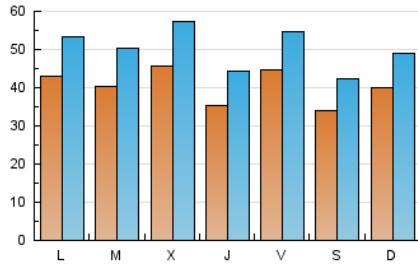

1. Cifras totales y promedios (Nacional)

MES - AÑO	NAVEGADORES UNICOS	VISITAS	PAGINAS
Agosto - 2022	67.702	156.569	276.412
PROMEDIO DIARIO	4.068	5.051	8.917
PROMEDIO LUNES-VIERNES	4.198	5.214	9.207
PROMEDIO SABADO-DOMINGO	3.694	4.581	8.081
PAGINAS / VISITAS	1,77		
DURACION MEDIA VISITAS	0:01:25		
DURACION MEDIA PAGINAS	0:01:52		

2. Secciones (Nacional)

	PAGINAS	%
HOME	35.262	12.76 %
RESTO	241.150	87.24 %

3. Por día del mes (Nacional)

Día	N. únicos	Visitas	Páginas	Día	N. únicos	Visitas	Páginas	Día	N. únicos	Visitas	Páginas
1	3.670	4.680	8.201	11	3.255	4.119	7.493	21	4.616	5.402	8.807
2	4.748	5.871	10.258	12	4.381	5.446	9.579	22	5.319	6.419	11.006
3	4.007	4.993	8.974	13	4.185	5.161	9.102	23	4.228	5.162	8.940
4	3.338	4.177	7.500	14	3.394	4.207	7.634	24	3.643	4.535	8.231
5	5.539	6.567	10.463	15	3.533	4.456	7.838	25	4.603	5.610	9.789
6	2.827	3.709	7.041	16	3.242	4.176	8.025	26	3.274	4.256	8.280
7	3.517	4.530	8.478	17	3.789	4.800	8.690	27	2.996	3.810	6.850
8	4.250	5.224	9.494	18	2.896	3.768	7.146	28	4.481	5.519	9.030
9	3.739	4.667	8.713	19	4.687	5.607	9.639	29	4.768	5.838	9.952
10	3.480	4.468	8.406	20	3.537	4.309	7.709	30	4.240	5.233	8.935
								31	7.929	9.850	16.209

4. Gráficas (Nacional)

4.1 Por día de la semana (promedio)

N. únicos / Visitas (x 100)

Páginas (x 100)

4.2 Por franja horaria (promedio)

Visitas_ (x 1000)

Páginas (x 1000)

4.3 Por meses