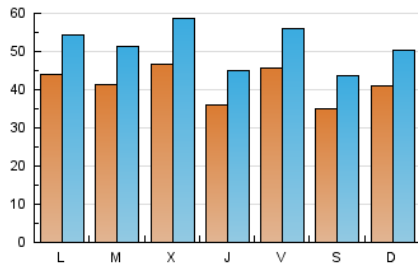

1. Cifras totales y promedios (Nacional e Internacional)

MES - AÑO	NAVEGADORES UNICOS	VISITAS	PAGINAS
Agosto - 2022	69.848	160.163	281.717
PROMEDIO DIARIO	4.167	5.167	9.088
PROMEDIO LUNES-VIERNES	4.298	5.329	9.377
PROMEDIO SABADO-DOMINGO	3.794	4.700	8.257
PAGINAS / VISITAS	1,76		
DURACION MEDIA VISITAS	0:01:25		
DURACION MEDIA PAGINAS	0:01:52		

2. Secciones (Nacional e Internacional)

	PAGINAS	%
HOME	36.109	12.82 %
RESTO	245.608	87.18 %

3. Por día del mes (Nacional e Internacional)

Día	N. únicos	Visitas	Páginas	Día	N. únicos	Visitas	Páginas	Día	N. únicos	Visitas	Páginas
1	3.761	4.784	8.364	11	3.344	4.217	7.637	21	4.713	5.520	8.982
2	4.841	5.977	10.390	12	4.520	5.596	9.794	22	5.423	6.542	11.175
3	4.092	5.094	9.111	13	4.283	5.277	9.253	23	4.334	5.288	9.132
4	3.401	4.250	7.596	14	3.487	4.321	7.793	24	3.758	4.664	8.441
5	5.636	6.678	10.648	15	3.653	4.601	8.043	25	4.694	5.707	9.926
6	2.923	3.825	7.236	16	3.315	4.267	8.151	26	3.357	4.356	8.422
7	3.607	4.640	8.643	17	3.898	4.921	8.849	27	3.076	3.909	6.996
8	4.344	5.335	9.679	18	2.997	3.888	7.338	28	4.589	5.645	9.224
9	3.835	4.778	8.871	19	4.804	5.741	9.848	29	4.872	5.960	10.152
10	3.559	4.558	8.547	20	3.670	4.464	7.928	30	4.333	5.339	9.081
								31	8.073	10.021	16.467

4. Gráficas (Nacional e Internacional)

4.1 Por día de la semana (promedio)

N. únicos / Visitas (x 100)

Páginas (x 100)

4.2 Por franja horaria (promedio)

Visitas_ (x 1000)

Páginas (x 1000)

4.3 Por meses