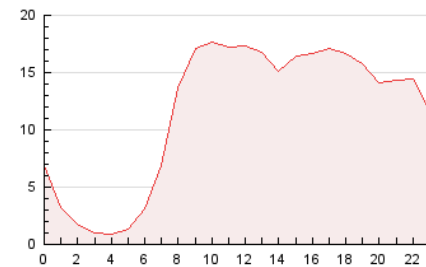

2. Secciones (Nacional)

	PAGINAS	%
HOME	35.262	12.76 %
RESTO	241.150	87.24 %

3. Por día del mes (Nacional)

Día	N. únicos	Visitas	Páginas	Día	N. únicos	Visitas	Páginas	Día	N. únicos	Visitas	Páginas
1	3.670	4.680	8.201	11	3.255	4.119	7.493	21	4.616	5.402	8.807
2	4.748	5.871	10.258	12	4.381	5.446	9.579	22	5.319	6.419	11.006
3	4.007	4.993	8.974	13	4.185	5.161	9.102	23	4.228	5.162	8.940
4	3.338	4.177	7.500	14	3.394	4.207	7.634	24	3.643	4.535	8.231
5	5.539	6.567	10.463	15	3.533	4.456	7.838	25	4.603	5.610	9.789
6	2.827	3.709	7.041	16	3.242	4.176	8.025	26	3.274	4.256	8.280
7	3.517	4.530	8.478	17	3.789	4.800	8.690	27	2.996	3.810	6.850
8	4.250	5.224	9.494	18	2.896	3.768	7.146	28	4.481	5.519	9.030
9	3.739	4.667	8.713	19	4.687	5.607	9.639	29	4.768	5.838	9.952
10	3.480	4.468	8.406	20	3.537	4.309	7.709	30	4.240	5.233	8.935
								31	7.929	9.850	16.209

4. Gráficas (Nacional)

4.1 Por día de la semana (promedio)

N. únicos / Visitas (x 100)

Páginas (x 100)

4.2 Por franja horaria (promedio)

Visitas_ (x 1000)

Páginas (x 1000)

4.3 Por meses