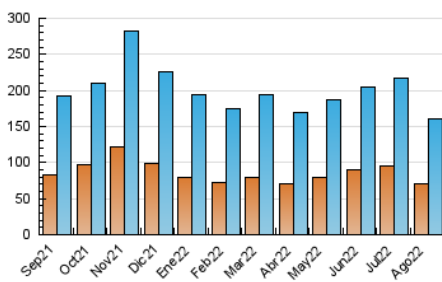

4.3 Por meses

N. únicos / Visitas (x 1000)