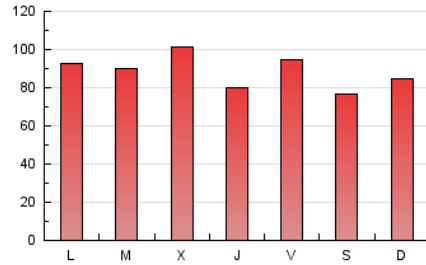

1. Cifras totales y promedios (Nacional)

MES - AÑO	NAVEGADORES UNICOS	VISITAS	PAGINAS
Agosto - 2022	67.702	156.569	276.412
PROMEDIO DIARIO	4.068	5.051	8.917
PROMEDIO LUNES-VIERNES	4.198	5.214	9.207
PROMEDIO SABADO-DOMINGO	3.694	4.581	8.081
PAGINAS / VISITAS	1,77		
DURACION MEDIA VISITAS	0:01:25		
DURACION MEDIA PAGINAS	0:01:52		

2. Secciones (Nacional)

	PAGINAS	%
HOME	35.262	12.76 %
RESTO	241.150	87.24 %

3. Por día del mes (Nacional)

Día	N. únicos	Visitas	Páginas	Día	N. únicos	Visitas	Páginas	Día	N. únicos	Visitas	Páginas
1	3.670	4.680	8.201	11	3.255	4.119	7.493	21	4.616	5.402	8.807
2	4.748	5.871	10.258	12	4.381	5.446	9.579	22	5.319	6.419	11.006
3	4.007	4.993	8.974	13	4.185	5.161	9.102	23	4.228	5.162	8.940
4	3.338	4.177	7.500	14	3.394	4.207	7.634	24	3.643	4.535	8.231
5	5.539	6.567	10.463	15	3.533	4.456	7.838	25	4.603	5.610	9.789
6	2.827	3.709	7.041	16	3.242	4.176	8.025	26	3.274	4.256	8.280
7	3.517	4.530	8.478	17	3.789	4.800	8.690	27	2.996	3.810	6.850
8	4.250	5.224	9.494	18	2.896	3.768	7.146	28	4.481	5.519	9.030
9	3.739	4.667	8.713	19	4.687	5.607	9.639	29	4.768	5.838	9.952
10	3.480	4.468	8.406	20	3.537	4.309	7.709	30	4.240	5.233	8.935
								31	7.929	9.850	16.209

4. Gráficas (Nacional)

4.1 Por día de la semana (promedio)

N. únicos / Visitas (x 100)

Páginas (x 100)

4.2 Por franja horaria (promedio)

Visitas_ (x 1000)

Páginas (x 1000)

4.3 Por meses