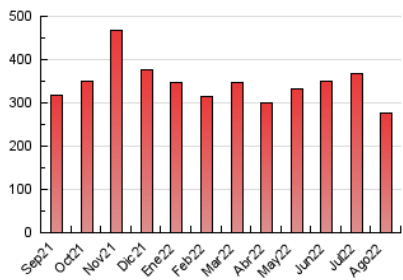

Páginas (x 1000)