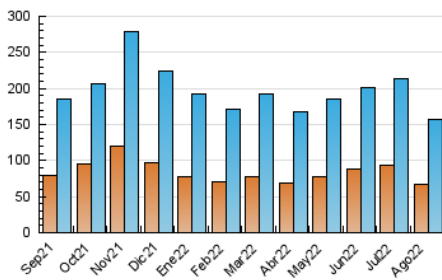

2. Secciones (Nacional)

	PAGINAS	%
HOME	35.262	12.76 %
RESTO	241.150	87.24 %

3. Por día del mes (Nacional)

Día	N. únicos	Visitas	Páginas	Día	N. únicos	Visitas	Páginas	Día	N. únicos	Visitas	Páginas
1	3.670	4.680	8.201	11	3.255	4.119	7.493	21	4.616	5.402	8.807
2	4.748	5.871	10.258	12	4.381	5.446	9.579	22	5.319	6.419	11.006
3	4.007	4.993	8.974	13	4.185	5.161	9.102	23	4.228	5.162	8.940
4	3.338	4.177	7.500	14	3.394	4.207	7.634	24	3.643	4.535	8.231
5	5.539	6.567	10.463	15	3.533	4.456	7.838	25	4.603	5.610	9.789
6	2.827	3.709	7.041	16	3.242	4.176	8.025	26	3.274	4.256	8.280
7	3.517	4.530	8.478	17	3.789	4.800	8.690	27	2.996	3.810	6.850
8	4.250	5.224	9.494	18	2.896	3.768	7.146	28	4.481	5.519	9.030
9	3.739	4.667	8.713	19	4.687	5.607	9.639	29	4.768	5.838	9.952
10	3.480	4.468	8.406	20	3.537	4.309	7.709	30	4.240	5.233	8.935
								31	7.929	9.850	16.209

4. Gráficas (Nacional)

4.1 Por día de la semana (promedio)

N. únicos / Visitas (x 100)

Páginas (x 100)

4.2 Por franja horaria (promedio)

Visitas_ (x 1000)

Páginas (x 1000)

4.3 Por meses

N. únicos / Visitas (x 1000)

Páginas (x 1000)

5. Observaciones

Este Medio Electrónico de Comunicación ha sido medido por la herramienta Google Analytics de Google (Universal Analytics)

6. Definiciones básicas (Para más información ver Normas Técnicas para el Control de los Medios Electrónicos de Comunicación)

Visita:

Una secuencia ininterrumpida de páginas servidas a un usuario válido. Si dicho usuario no realiza peticiones de páginas en un periodo de tiempo (30 min) la siguiente petición constituirá el inicio de una nueva visita.