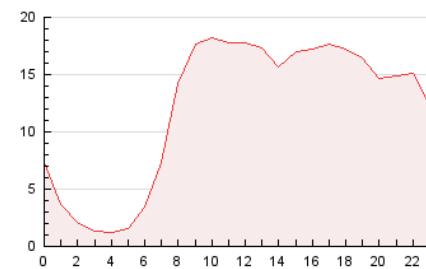

2. Secciones (Nacional e Internacional)

	PAGINAS	%
HOME	36.109	12.82 %
RESTO	245.608	87.18 %

3. Por día del mes (Nacional e Internacional)

Día	N. únicos	Visitas	Páginas	Día	N. únicos	Visitas	Páginas	Día	N. únicos	Visitas	Páginas
1	3.761	4.784	8.364	11	3.344	4.217	7.637	21	4.713	5.520	8.982
2	4.841	5.977	10.390	12	4.520	5.596	9.794	22	5.423	6.542	11.175
3	4.092	5.094	9.111	13	4.283	5.277	9.253	23	4.334	5.288	9.132
4	3.401	4.250	7.596	14	3.487	4.321	7.793	24	3.758	4.664	8.441
5	5.636	6.678	10.648	15	3.653	4.601	8.043	25	4.694	5.707	9.926
6	2.923	3.825	7.236	16	3.315	4.267	8.151	26	3.357	4.356	8.422
7	3.607	4.640	8.643	17	3.898	4.921	8.849	27	3.076	3.909	6.996
8	4.344	5.335	9.679	18	2.997	3.888	7.338	28	4.589	5.645	9.224
9	3.835	4.778	8.871	19	4.804	5.741	9.848	29	4.872	5.960	10.152
10	3.559	4.558	8.547	20	3.670	4.464	7.928	30	4.333	5.339	9.081
								31	8.073	10.021	16.467

4. Gráficas (Nacional e Internacional)

4.1 Por día de la semana (promedio)

N. únicos / Visitas (x 100)

Páginas (x 100)

4.2 Por franja horaria (promedio)

Visitas_ (x 1000)

Páginas (x 1000)

4.3 Por meses