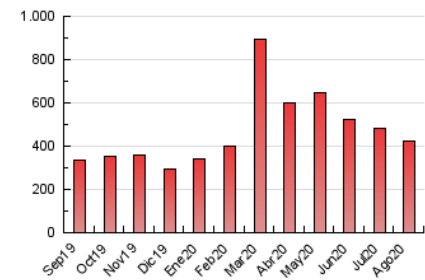

1. Cifras totales y promedios (Nacional)

MES - AÑO	NAVEGADORES UNICOS	VISITAS	PAGINAS
Agosto - 2020	115.069	262.212	425.642
PROMEDIO DIARIO	7.054	8.458	13.730
PROMEDIO LUNES-VIERNES	7.428	8.922	14.469
PROMEDIO SABADO-DOMINGO	6.268	7.485	12.179
PAGINAS / VISITAS	1,62		
DURACION MEDIA VISITAS		0:01:39	
DURACION MEDIA PAGINAS		0:02:38	

2. Secciones (Nacional)

	PAGINAS	%
HOME	39.296	9.23 %
RESTO	386.346	90.77 %

3. Por día del mes (Nacional)

Día	N. únicos	Visitas	Páginas	Día	N. únicos	Visitas	Páginas	Día	N. únicos	Visitas	Páginas
1	6.133	7.128	11.442	11	7.903	9.503	14.264	21	8.138	9.281	14.654
2	8.212	9.647	14.662	12	4.887	5.924	10.015	22	4.597	5.467	9.585
3	7.847	9.349	15.126	13	4.449	5.386	9.533	23	4.828	6.010	10.684
4	6.529	7.758	12.524	14	5.791	6.900	11.523	24	9.133	11.446	18.242
5	5.234	6.210	10.215	15	4.436	5.331	9.344	25	9.220	11.283	18.505
6	6.262	7.381	11.291	16	3.953	4.782	8.020	26	7.181	8.752	15.835
7	5.710	6.833	11.869	17	6.019	7.308	12.096	27	10.721	12.980	20.192
8	4.923	5.798	9.896	18	8.588	10.294	16.579	28	10.163	12.398	19.765
9	4.289	5.107	8.914	19	7.039	8.399	13.934	29	10.549	12.721	19.850
10	8.792	10.665	16.386	20	9.960	11.575	18.186	30	10.758	12.858	19.394
								31	6.421	7.738	13.117

4. Gráficas (Nacional)

4.1 Por día de la semana (promedio)

N. únicos / Visitas (x 100)

Páginas (x 100)

4.2 Por franja horaria (promedio)

Visitas (x 1000)

Páginas (x 1000)

4.3 Por meses

N. únicos / Visitas (x 1000)

Páginas (x 1000)

5. Observaciones

Este Medio Electrónico de Comunicación ha sido medido por la herramienta Google Analytics de Google

6. Definiciones básicas (Para más información ver Normas Técnicas para el Control de los Medios Electrónicos de Comunicación)