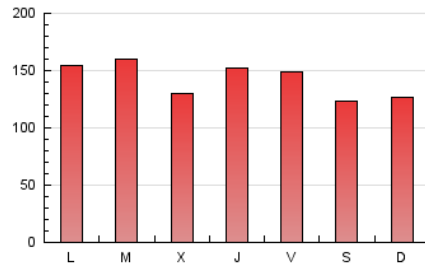

1. Cifras totales y promedios (Nacional e Internacional)

MES - AÑO	NAVEGADORES UNICOS	VISITAS	PAGINAS
Agosto - 2020	120.983	271.643	438.243
PROMEDIO DIARIO	7.322	8.763	14.137
PROMEDIO LUNES-VIERNES	7.730	9.265	14.930
PROMEDIO SABADO-DOMINGO	6.465	7.709	12.471
PAGINAS / VISITAS	1,61		
DURACION MEDIA VISITAS	0:01:38		
DURACION MEDIA PAGINAS	0:02:39		

2. Secciones (Nacional e Internacional)

	PAGINAS	%
HOME	40.523	9.25 %
RESTO	397.720	90.75 %

3. Por día del mes (Nacional e Internacional)

Día	N. únicos	Visitas	Páginas	Día	N. únicos	Visitas	Páginas	Día	N. únicos	Visitas	Páginas
1	6.292	7.307	11.664	11	8.255	9.873	14.758	21	8.465	9.670	15.174
2	8.365	9.823	14.892	12	5.162	6.219	10.388	22	4.797	5.692	9.916
3	8.071	9.606	15.479	13	4.707	5.673	9.922	23	5.026	6.239	10.999
4	6.857	8.083	12.924	14	6.071	7.248	11.999	24	9.527	11.897	18.815
5	5.512	6.514	10.593	15	4.701	5.627	9.776	25	9.642	11.802	19.244
6	6.502	7.652	11.653	16	4.218	5.077	8.401	26	7.525	9.164	16.421
7	5.911	7.060	12.180	17	6.240	7.593	12.517	27	11.028	13.301	20.635
8	5.097	5.987	10.133	18	8.914	10.685	17.154	28	10.393	12.654	20.116
9	4.464	5.312	9.145	19	7.398	8.787	14.462	29	10.752	12.958	20.153
10	9.106	10.983	16.777	20	10.392	12.105	18.882	30	10.940	13.063	19.631
								31	6.650	7.989	13.440

4. Gráficas (Nacional e Internacional)

4.1 Por día de la semana (promedio)

N. únicos / Visitas (x 100)

Páginas (x 100)

4.2 Por franja horaria (promedio)

Visitas (x 1000)

Páginas (x 1000)

4.3 Por meses