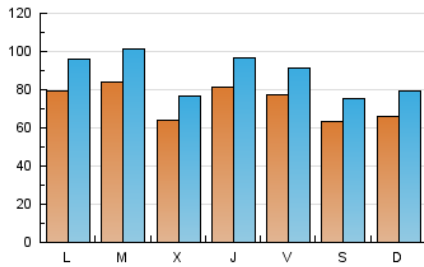

1. Cifras totales y promedios (Nacional e Internacional)

MES - AÑO	NAVEGADORES UNICOS	VISITAS	PAGINAS
Agosto - 2020	120.983	271.643	438.243
PROMEDIO DIARIO	7.322	8.763	14.137
PROMEDIO LUNES-VIERNES	7.730	9.265	14.930
PROMEDIO SABADO-DOMINGO	6.465	7.709	12.471
PAGINAS / VISITAS	1,61		
DURACION MEDIA VISITAS	0:01:38		
DURACION MEDIA PAGINAS	0:02:39		

2. Secciones (Nacional e Internacional)

	PAGINAS	%
HOME	40.523	9.25 %
RESTO	397.720	90.75 %

3. Por día del mes (Nacional e Internacional)

Día	N. únicos	Visitas	Páginas	Día	N. únicos	Visitas	Páginas	Día	N. únicos	Visitas	Páginas
1	6.292	7.307	11.664	11	8.255	9.873	14.758	21	8.465	9.670	15.174
2	8.365	9.823	14.892	12	5.162	6.219	10.388	22	4.797	5.692	9.916
3	8.071	9.606	15.479	13	4.707	5.673	9.922	23	5.026	6.239	10.999
4	6.857	8.083	12.924	14	6.071	7.248	11.999	24	9.527	11.897	18.815
5	5.512	6.514	10.593	15	4.701	5.627	9.776	25	9.642	11.802	19.244
6	6.502	7.652	11.653	16	4.218	5.077	8.401	26	7.525	9.164	16.421
7	5.911	7.060	12.180	17	6.240	7.593	12.517	27	11.028	13.301	20.635
8	5.097	5.987	10.133	18	8.914	10.685	17.154	28	10.393	12.654	20.116
9	4.464	5.312	9.145	19	7.398	8.787	14.462	29	10.752	12.958	20.153
10	9.106	10.983	16.777	20	10.392	12.105	18.882	30	10.940	13.063	19.631
								31	6.650	7.989	13.440

4. Gráficas (Nacional e Internacional)

4.1 Por día de la semana (promedio)

N. únicos / Visitas (x 100)

Páginas (x 100)

4.2 Por franja horaria (promedio)

Visitas (x 1000)

Páginas (x 1000)

4.3 Por meses