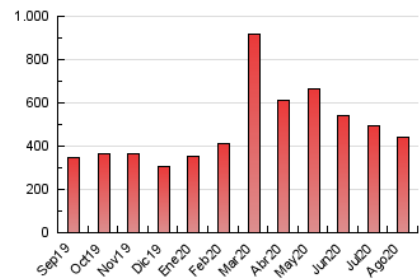

Páginas (x 1000)