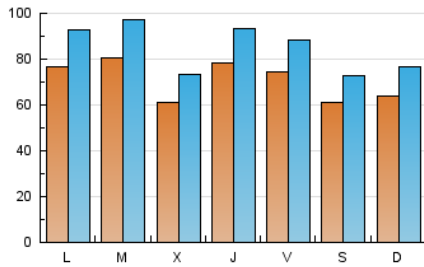

1. Cifras totales y promedios (Nacional)

MES - AÑO	NAVEGADORES UNICOS	VISITAS	PAGINAS
Agosto - 2020	115.069	262.212	425.642
PROMEDIO DIARIO	7.054	8.458	13.730
PROMEDIO LUNES-VIERNES	7.428	8.922	14.469
PROMEDIO SABADO-DOMINGO	6.268	7.485	12.179
PAGINAS / VISITAS	1,62		
DURACION MEDIA VISITAS		0:01:39	
DURACION MEDIA PAGINAS		0:02:38	

2. Secciones (Nacional)

	PAGINAS	%
HOME	39.296	9.23 %
RESTO	386.346	90.77 %

3. Por día del mes (Nacional)

Día	N. únicos	Visitas	Páginas	Día	N. únicos	Visitas	Páginas	Día	N. únicos	Visitas	Páginas
1	6.133	7.128	11.442	11	7.903	9.503	14.264	21	8.138	9.281	14.654
2	8.212	9.647	14.662	12	4.887	5.924	10.015	22	4.597	5.467	9.585
3	7.847	9.349	15.126	13	4.449	5.386	9.533	23	4.828	6.010	10.684
4	6.529	7.758	12.524	14	5.791	6.900	11.523	24	9.133	11.446	18.242
5	5.234	6.210	10.215	15	4.436	5.331	9.344	25	9.220	11.283	18.505
6	6.262	7.381	11.291	16	3.953	4.782	8.020	26	7.181	8.752	15.835
7	5.710	6.833	11.869	17	6.019	7.308	12.096	27	10.721	12.980	20.192
8	4.923	5.798	9.896	18	8.588	10.294	16.579	28	10.163	12.398	19.765
9	4.289	5.107	8.914	19	7.039	8.399	13.934	29	10.549	12.721	19.850
10	8.792	10.665	16.386	20	9.960	11.575	18.186	30	10.758	12.858	19.394
								31	6.421	7.738	13.117

4. Gráficas (Nacional)

4.1 Por día de la semana (promedio)

N. únicos / Visitas (x 100)

Páginas (x 100)

4.2 Por franja horaria (promedio)

Visitas (x 1000)

Páginas (x 1000)

4.3 Por meses