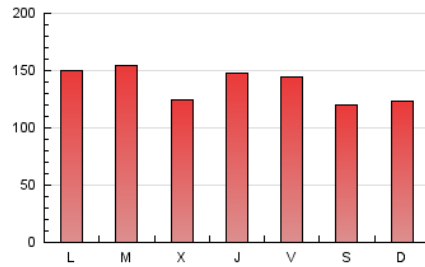

1. Cifras totales y promedios (Nacional)

MES - AÑO	NAVEGADORES UNICOS	VISITAS	PAGINAS
Agosto - 2020	115.069	262.212	425.642
PROMEDIO DIARIO	7.054	8.458	13.730
PROMEDIO LUNES-VIERNES	7.428	8.922	14.469
PROMEDIO SABADO-DOMINGO	6.268	7.485	12.179
PAGINAS / VISITAS	1,62		
DURACION MEDIA VISITAS		0:01:39	
DURACION MEDIA PAGINAS		0:02:38	

2. Secciones (Nacional)

	PAGINAS	%
HOME	39.296	9.23 %
RESTO	386.346	90.77 %

3. Por día del mes (Nacional)

Día	N. únicos	Visitas	Páginas	Día	N. únicos	Visitas	Páginas	Día	N. únicos	Visitas	Páginas
1	6.133	7.128	11.442	11	7.903	9.503	14.264	21	8.138	9.281	14.654
2	8.212	9.647	14.662	12	4.887	5.924	10.015	22	4.597	5.467	9.585
3	7.847	9.349	15.126	13	4.449	5.386	9.533	23	4.828	6.010	10.684
4	6.529	7.758	12.524	14	5.791	6.900	11.523	24	9.133	11.446	18.242
5	5.234	6.210	10.215	15	4.436	5.331	9.344	25	9.220	11.283	18.505
6	6.262	7.381	11.291	16	3.953	4.782	8.020	26	7.181	8.752	15.835
7	5.710	6.833	11.869	17	6.019	7.308	12.096	27	10.721	12.980	20.192
8	4.923	5.798	9.896	18	8.588	10.294	16.579	28	10.163	12.398	19.765
9	4.289	5.107	8.914	19	7.039	8.399	13.934	29	10.549	12.721	19.850
10	8.792	10.665	16.386	20	9.960	11.575	18.186	30	10.758	12.858	19.394
								31	6.421	7.738	13.117

4. Gráficas (Nacional)

4.1 Por día de la semana (promedio)

N. únicos / Visitas (x 100)

Páginas (x 100)

4.2 Por franja horaria (promedio)

Visitas (x 1000)

Páginas (x 1000)

4.3 Por meses