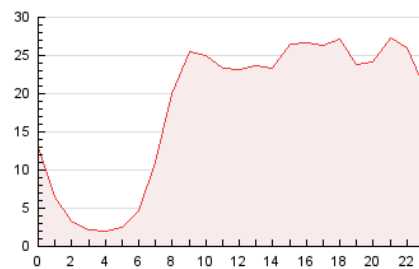

2. Secciones (Nacional e Internacional)

	PAGINAS	%
HOME	40.523	9.25 %
RESTO	397.720	90.75 %

3. Por día del mes (Nacional e Internacional)

Día	N. únicos	Visitas	Páginas	Día	N. únicos	Visitas	Páginas	Día	N. únicos	Visitas	Páginas
1	6.292	7.307	11.664	11	8.255	9.873	14.758	21	8.465	9.670	15.174
2	8.365	9.823	14.892	12	5.162	6.219	10.388	22	4.797	5.692	9.916
3	8.071	9.606	15.479	13	4.707	5.673	9.922	23	5.026	6.239	10.999
4	6.857	8.083	12.924	14	6.071	7.248	11.999	24	9.527	11.897	18.815
5	5.512	6.514	10.593	15	4.701	5.627	9.776	25	9.642	11.802	19.244
6	6.502	7.652	11.653	16	4.218	5.077	8.401	26	7.525	9.164	16.421
7	5.911	7.060	12.180	17	6.240	7.593	12.517	27	11.028	13.301	20.635
8	5.097	5.987	10.133	18	8.914	10.685	17.154	28	10.393	12.654	20.116
9	4.464	5.312	9.145	19	7.398	8.787	14.462	29	10.752	12.958	20.153
10	9.106	10.983	16.777	20	10.392	12.105	18.882	30	10.940	13.063	19.631
								31	6.650	7.989	13.440

4. Gráficas (Nacional e Internacional)

4.1 Por día de la semana (promedio)

N. únicos / Visitas (x 100)

Páginas (x 100)

4.2 Por franja horaria (promedio)

Visitas (x 1000)

Páginas (x 1000)

4.3 Por meses