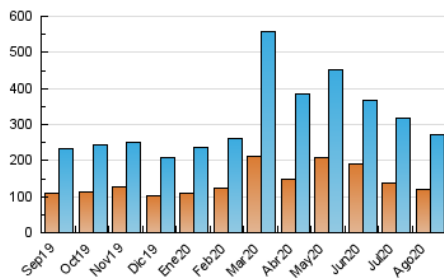

4.3 Por meses

N. únicos / Visitas (x 1000)