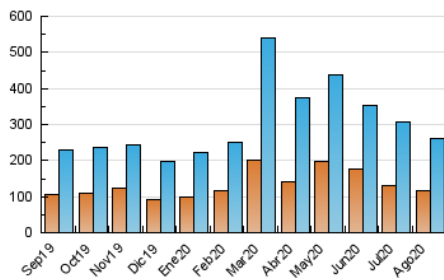

4.3 Por meses

N. únicos / Visitas (x 1000)