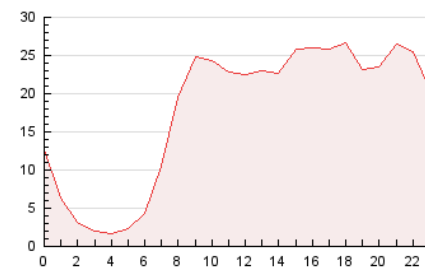

2. Secciones (Nacional)

	PAGINAS	%
HOME	39.296	9.23 %
RESTO	386.346	90.77 %

3. Por día del mes (Nacional)

Día	N. únicos	Visitas	Páginas	Día	N. únicos	Visitas	Páginas	Día	N. únicos	Visitas	Páginas
1	6.133	7.128	11.442	11	7.903	9.503	14.264	21	8.138	9.281	14.654
2	8.212	9.647	14.662	12	4.887	5.924	10.015	22	4.597	5.467	9.585
3	7.847	9.349	15.126	13	4.449	5.386	9.533	23	4.828	6.010	10.684
4	6.529	7.758	12.524	14	5.791	6.900	11.523	24	9.133	11.446	18.242
5	5.234	6.210	10.215	15	4.436	5.331	9.344	25	9.220	11.283	18.505
6	6.262	7.381	11.291	16	3.953	4.782	8.020	26	7.181	8.752	15.835
7	5.710	6.833	11.869	17	6.019	7.308	12.096	27	10.721	12.980	20.192
8	4.923	5.798	9.896	18	8.588	10.294	16.579	28	10.163	12.398	19.765
9	4.289	5.107	8.914	19	7.039	8.399	13.934	29	10.549	12.721	19.850
10	8.792	10.665	16.386	20	9.960	11.575	18.186	30	10.758	12.858	19.394
								31	6.421	7.738	13.117

4. Gráficas (Nacional)

4.1 Por día de la semana (promedio)

N. únicos / Visitas (x 100)

Páginas (x 100)

4.2 Por franja horaria (promedio)

Visitas (x 1000)

Páginas (x 1000)

4.3 Por meses