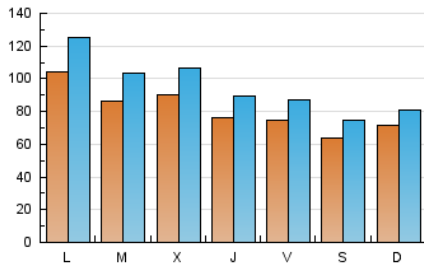

2. Secciones (Nacional)

| | PAGINAS | % |
|--------------|---------|---------|
| HOME | 29.964 | 6.97 % |
| RESTO | 399.716 | 93.03 % |

3. Por día del mes (Nacional)

| Día | N. únicos | Visitas | Páginas | Día | N. únicos | Visitas | Páginas | Día | N. únicos | Visitas | Páginas |
|-----|-----------|---------|---------|-----|-----------|---------|---------|-----|-----------|---------|---------|
| 1 | 5.961 | 6.990 | 11.077 | 11 | 6.379 | 7.403 | 10.547 | 21 | 9.030 | 10.335 | 14.872 |
| 2 | 5.368 | 6.435 | 10.142 | 12 | 20.132 | 25.507 | 41.504 | 22 | 7.056 | 8.075 | 11.906 |
| 3 | 8.680 | 10.491 | 16.169 | 13 | 11.317 | 13.738 | 20.112 | 23 | 8.799 | 9.985 | 14.148 |
| 4 | 6.151 | 7.114 | 10.875 | 14 | 8.766 | 9.992 | 14.680 | 24 | 4.715 | 5.355 | 7.902 |
| 5 | 4.458 | 5.336 | 8.597 | 15 | 6.117 | 6.970 | 9.899 | 25 | 3.670 | 4.249 | 6.511 |
| 6 | 5.037 | 5.999 | 9.496 | 16 | 6.664 | 7.579 | 11.140 | 26 | 7.134 | 8.210 | 11.734 |
| 7 | 7.651 | 9.151 | 13.379 | 17 | 5.104 | 5.867 | 8.686 | 27 | 8.459 | 10.010 | 14.333 |
| 8 | 7.544 | 9.127 | 13.768 | 18 | 12.454 | 13.538 | 17.180 | 28 | 10.750 | 13.298 | 18.273 |
| 9 | 7.268 | 8.656 | 13.362 | 19 | 9.815 | 11.128 | 15.250 | 29 | 11.415 | 13.412 | 18.785 |
| 10 | 5.704 | 6.675 | 10.422 | 20 | 9.865 | 11.480 | 16.050 | 30 | 9.129 | 10.836 | 16.150 |
| | | | | | | | | 31 | 7.821 | 9.134 | 12.731 |

4. Gráficas (Nacional)

4.1 Por día de la semana (promedio)

N. únicos / Visitas (x 100)

Páginas (x 100)

4.2 Por franja horaria (promedio)

Visitas (x 1000)

Páginas (x 1000)

4.3 Por meses