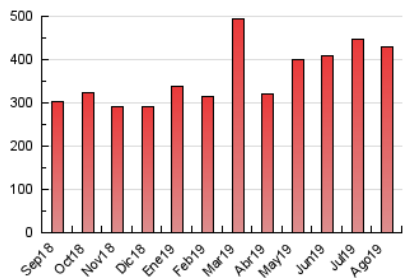

Páginas (x 1000)