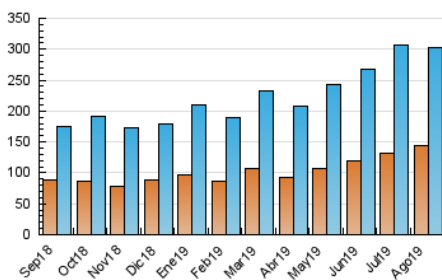

4.3 Por meses

N. únicos / Visitas (x 1000)