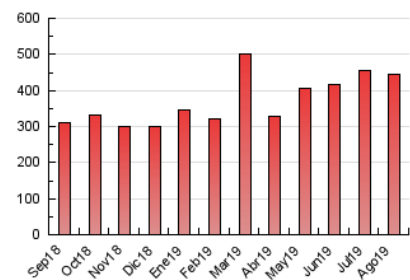

Páginas (x 1000)