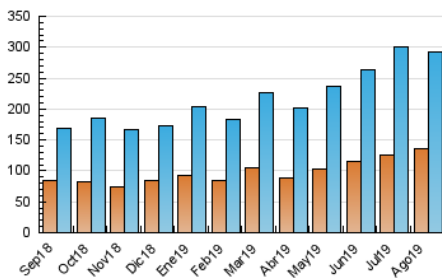

4.3 Por meses

N. únicos / Visitas (x 1000)