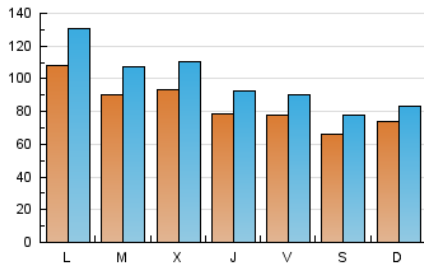

2. Secciones (Nacional e Internacional)

| | PAGINAS | % |
|--------------|---------|---------|
| HOME | 30.866 | 6.95 % |
| RESTO | 413.189 | 93.05 % |

3. Por día del mes (Nacional e Internacional)

| Día | N. únicos | Visitas | Páginas | Día | N. únicos | Visitas | Páginas | Día | N. únicos | Visitas | Páginas |
|-----|-----------|---------|---------|-----|-----------|---------|---------|-----|-----------|---------|---------|
| 1 | 6.203 | 7.242 | 11.396 | 11 | 6.541 | 7.592 | 10.817 | 21 | 9.441 | 10.801 | 15.455 |
| 2 | 5.551 | 6.641 | 10.502 | 12 | 21.034 | 26.612 | 43.297 | 22 | 7.399 | 8.458 | 12.434 |
| 3 | 8.923 | 10.785 | 16.591 | 13 | 11.903 | 14.508 | 21.156 | 23 | 9.133 | 10.309 | 14.559 |
| 4 | 6.422 | 7.385 | 11.211 | 14 | 9.218 | 10.454 | 15.305 | 24 | 4.947 | 5.605 | 8.263 |
| 5 | 4.622 | 5.507 | 8.846 | 15 | 6.410 | 7.297 | 10.305 | 25 | 3.840 | 4.427 | 6.719 |
| 6 | 5.222 | 6.205 | 9.799 | 16 | 7.002 | 7.956 | 11.598 | 26 | 7.458 | 8.539 | 12.120 |
| 7 | 7.810 | 9.340 | 13.666 | 17 | 5.393 | 6.178 | 9.165 | 27 | 8.814 | 10.396 | 14.802 |
| 8 | 7.826 | 9.424 | 14.137 | 18 | 12.815 | 13.947 | 17.716 | 28 | 11.008 | 13.625 | 18.713 |
| 9 | 7.694 | 9.112 | 13.911 | 19 | 10.135 | 11.484 | 15.707 | 29 | 11.614 | 13.677 | 19.164 |
| 10 | 5.998 | 6.993 | 10.812 | 20 | 10.143 | 11.815 | 16.503 | 30 | 9.331 | 11.048 | 16.436 |
| | | | | | | | | 31 | 7.949 | 9.302 | 12.950 |

4. Gráficas (Nacional e Internacional)

4.1 Por día de la semana (promedio)

N. únicos / Visitas (x 100)

Páginas (x 100)

4.2 Por franja horaria (promedio)

Visitas (x 1000)

Páginas (x 1000)

4.3 Por meses