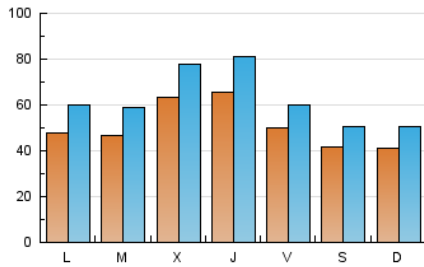

1. Cifras totales y promedios (Nacional)

MES - AÑO	NAVEGADORES UNICOS	VISITAS	PAGINAS
Julio - 2023	82.509	191.639	325.310
PROMEDIO DIARIO	5.016	6.182	10.494
PROMEDIO LUNES-VIERNES	5.434	6.723	11.477
PROMEDIO SABADO-DOMINGO	4.138	5.047	8.430
PAGINAS / VISITAS	1,70		
DURACION MEDIA VISITAS	0:02:37		
TIEMPO INTERACCIÓN MEDIO	0:02:07		

2. Secciones (Nacional)

	PAGINAS	%
HOME	44.844	13.79 %
RESTO	280.466	86.21 %

3. Por día del mes (Nacional)

Día	N. únicos	Visitas	Páginas	Día	N. únicos	Visitas	Páginas	Día	N. únicos	Visitas	Páginas
1	3.521	4.293	7.930	11	4.208	5.318	9.660	21	6.916	8.205	13.649
2	2.678	3.475	6.541	12	4.254	5.143	9.056	22	3.935	4.910	8.060
3	3.462	4.512	8.596	13	4.294	5.389	9.501	23	5.608	7.050	11.429
4	3.568	4.619	8.463	14	4.612	5.622	10.068	24	5.244	6.686	12.743
5	4.097	5.190	9.099	15	5.462	6.331	9.846	25	6.168	7.777	12.876
6	4.206	5.134	8.943	16	4.171	4.842	7.657	26	12.072	14.776	23.319
7	3.624	4.494	8.430	17	4.437	5.518	9.796	27	8.814	11.064	17.785
8	2.686	3.337	6.143	18	4.691	5.860	9.941	28	4.742	5.787	10.282
9	2.761	3.608	6.319	19	4.988	6.052	9.903	29	5.347	6.378	10.250
10	3.973	5.116	9.615	20	8.893	10.820	16.156	30	5.207	6.242	10.123
								31	6.849	8.091	13.131

4. Gráficas (Nacional)

4.1 Por día de la semana (promedio)

N. únicos / Visitas (x 100)

Páginas (x 100)

4.2 Por franja horaria (promedio)

Visitas_ (x 1000)

Páginas (x 1000)

4.3 Por meses