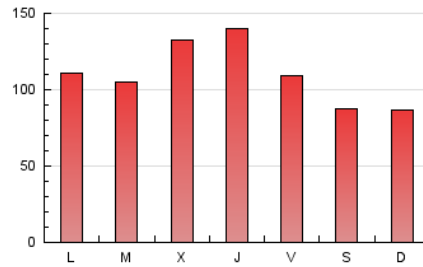

1. Cifras totales y promedios (Nacional e Internacional)

MES - AÑO	NAVEGADORES UNICOS	VISITAS	PAGINAS
Julio - 2023	87.643	198.750	337.305
PROMEDIO DIARIO	5.232	6.411	10.881
PROMEDIO LUNES-VIERNES	5.666	6.967	11.925
PROMEDIO SABADO-DOMINGO	4.320	5.244	8.689
PAGINAS / VISITAS	1,70		
DURACION MEDIA VISITAS	0:02:37		
TIEMPO INTERACCIÓN MEDIO	0:02:02		

2. Secciones (Nacional e Internacional)

	PAGINAS	%
HOME	46.585	13.81 %
RESTO	290.720	86.19 %

3. Por día del mes (Nacional e Internacional)

Día	N. únicos	Visitas	Páginas	Día	N. únicos	Visitas	Páginas	Día	N. únicos	Visitas	Páginas
1	3.718	4.483	8.169	11	4.424	5.544	9.928	21	7.173	8.499	14.019
2	2.796	3.590	6.687	12	4.441	5.333	9.315	22	4.156	5.156	8.447
3	3.675	4.729	8.901	13	4.491	5.636	9.800	23	5.817	7.276	11.726
4	3.755	4.813	8.727	14	4.806	5.809	10.327	24	5.485	6.943	13.114
5	4.339	5.438	9.433	15	5.646	6.540	10.140	25	6.398	8.045	13.249
6	4.382	5.316	9.243	16	4.384	5.066	7.921	26	12.513	15.218	23.985
7	3.786	4.675	8.671	17	4.642	5.751	10.123	27	9.145	11.454	18.333
8	2.822	3.486	6.342	18	4.898	6.092	10.252	28	4.957	6.028	10.649
9	2.906	3.780	6.522	19	5.171	6.209	10.192	29	5.539	6.598	10.540
10	4.190	5.334	9.873	20	9.224	11.078	18.748	30	5.412	6.469	10.394
								31	7.094	8.362	13.535

4. Gráficas (Nacional e Internacional)

4.1 Por día de la semana (promedio)

N. únicos / Visitas (x 100)

Páginas (x 100)

4.2 Por franja horaria (promedio)

Visitas_ (x 1000)

Páginas (x 1000)

4.3 Por meses