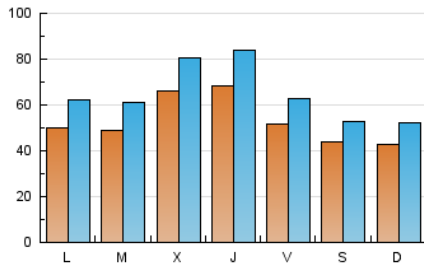

1. Cifras totales y promedios (Nacional e Internacional)

MES - AÑO	NAVEGADORES UNICOS	VISITAS	PAGINAS
Julio - 2023	87.643	198.750	337.305
PROMEDIO DIARIO	5.232	6.411	10.881
PROMEDIO LUNES-VIERNES	5.666	6.967	11.925
PROMEDIO SABADO-DOMINGO	4.320	5.244	8.689
PAGINAS / VISITAS	1,70		
DURACION MEDIA VISITAS	0:02:37		
TIEMPO INTERACCIÓN MEDIO	0:02:02		

2. Secciones (Nacional e Internacional)

	PAGINAS	%
HOME	46.585	13.81 %
RESTO	290.720	86.19 %

3. Por día del mes (Nacional e Internacional)

Día	N. únicos	Visitas	Páginas	Día	N. únicos	Visitas	Páginas	Día	N. únicos	Visitas	Páginas
1	3.718	4.483	8.169	11	4.424	5.544	9.928	21	7.173	8.499	14.019
2	2.796	3.590	6.687	12	4.441	5.333	9.315	22	4.156	5.156	8.447
3	3.675	4.729	8.901	13	4.491	5.636	9.800	23	5.817	7.276	11.726
4	3.755	4.813	8.727	14	4.806	5.809	10.327	24	5.485	6.943	13.114
5	4.339	5.438	9.433	15	5.646	6.540	10.140	25	6.398	8.045	13.249
6	4.382	5.316	9.243	16	4.384	5.066	7.921	26	12.513	15.218	23.985
7	3.786	4.675	8.671	17	4.642	5.751	10.123	27	9.145	11.454	18.333
8	2.822	3.486	6.342	18	4.898	6.092	10.252	28	4.957	6.028	10.649
9	2.906	3.780	6.522	19	5.171	6.209	10.192	29	5.539	6.598	10.540
10	4.190	5.334	9.873	20	9.224	11.078	18.748	30	5.412	6.469	10.394
								31	7.094	8.362	13.535

4. Gráficas (Nacional e Internacional)

4.1 Por día de la semana (promedio)

N. únicos / Visitas (x 100)

Páginas (x 100)

4.2 Por franja horaria (promedio)

Visitas_ (x 1000)

Páginas (x 1000)

4.3 Por meses