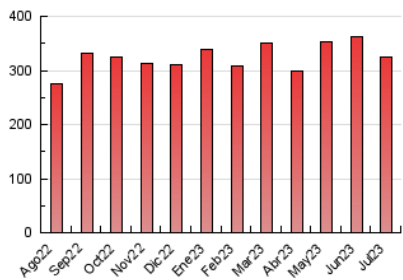

1. Cifras totales y promedios (Nacional)

MES - AÑO	NAVEGADORES UNICOS	VISITAS	PAGINAS
Julio - 2023	82.509	191.639	325.310
PROMEDIO DIARIO	5.016	6.182	10.494
PROMEDIO LUNES-VIERNES	5.434	6.723	11.477
PROMEDIO SABADO-DOMINGO	4.138	5.047	8.430
PAGINAS / VISITAS	1,70		
DURACION MEDIA VISITAS	0:02:37		
TIEMPO INTERACCIÓN MEDIO	0:02:07		

2. Secciones (Nacional)

	PAGINAS	%
HOME	44.844	13.79 %
RESTO	280.466	86.21 %

3. Por día del mes (Nacional)

Día	N. únicos	Visitas	Páginas	Día	N. únicos	Visitas	Páginas	Día	N. únicos	Visitas	Páginas
1	3.521	4.293	7.930	11	4.208	5.318	9.660	21	6.916	8.205	13.649
2	2.678	3.475	6.541	12	4.254	5.143	9.056	22	3.935	4.910	8.060
3	3.462	4.512	8.596	13	4.294	5.389	9.501	23	5.608	7.050	11.429
4	3.568	4.619	8.463	14	4.612	5.622	10.068	24	5.244	6.686	12.743
5	4.097	5.190	9.099	15	5.462	6.331	9.846	25	6.168	7.777	12.876
6	4.206	5.134	8.943	16	4.171	4.842	7.657	26	12.072	14.776	23.319
7	3.624	4.494	8.430	17	4.437	5.518	9.796	27	8.814	11.064	17.785
8	2.686	3.337	6.143	18	4.691	5.860	9.941	28	4.742	5.787	10.282
9	2.761	3.608	6.319	19	4.988	6.052	9.903	29	5.347	6.378	10.250
10	3.973	5.116	9.615	20	8.893	10.820	16.156	30	5.207	6.242	10.123
								31	6.849	8.091	13.131

4. Gráficas (Nacional)

4.1 Por día de la semana (promedio)

N. únicos / Visitas (x 100)

Páginas (x 100)

4.2 Por franja horaria (promedio)

Visitas_ (x 1000)

Páginas (x 1000)

4.3 Por meses

N. únicos / Visitas (x 1000)

Páginas (x 1000)

5. Observaciones

Este Medio Electrónico de Comunicación ha sido medido por la herramienta Google Analytics de Google (GA4)

6. Definiciones básicas (Para más información ver Normas Técnicas para el Control de los Medios Electrónicos de Comunicación)