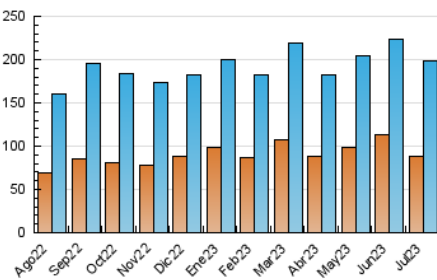

4.3 Por meses

N. únicos / Visitas (x 1000)