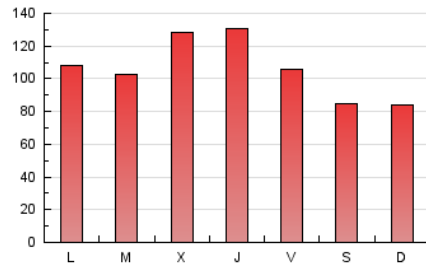

1. Cifras totales y promedios (Nacional)

MES - AÑO	NAVEGADORES UNICOS	VISITAS	PAGINAS
Julio - 2023	82.509	191.639	325.310
PROMEDIO DIARIO	5.016	6.182	10.494
PROMEDIO LUNES-VIERNES	5.434	6.723	11.477
PROMEDIO SABADO-DOMINGO	4.138	5.047	8.430
PAGINAS / VISITAS	1,70		
DURACION MEDIA VISITAS	0:02:37		
TIEMPO INTERACCIÓN MEDIO	0:02:07		

2. Secciones (Nacional)

	PAGINAS	%
HOME	44.844	13.79 %
RESTO	280.466	86.21 %

3. Por día del mes (Nacional)

Día	N. únicos	Visitas	Páginas	Día	N. únicos	Visitas	Páginas	Día	N. únicos	Visitas	Páginas
1	3.521	4.293	7.930	11	4.208	5.318	9.660	21	6.916	8.205	13.649
2	2.678	3.475	6.541	12	4.254	5.143	9.056	22	3.935	4.910	8.060
3	3.462	4.512	8.596	13	4.294	5.389	9.501	23	5.608	7.050	11.429
4	3.568	4.619	8.463	14	4.612	5.622	10.068	24	5.244	6.686	12.743
5	4.097	5.190	9.099	15	5.462	6.331	9.846	25	6.168	7.777	12.876
6	4.206	5.134	8.943	16	4.171	4.842	7.657	26	12.072	14.776	23.319
7	3.624	4.494	8.430	17	4.437	5.518	9.796	27	8.814	11.064	17.785
8	2.686	3.337	6.143	18	4.691	5.860	9.941	28	4.742	5.787	10.282
9	2.761	3.608	6.319	19	4.988	6.052	9.903	29	5.347	6.378	10.250
10	3.973	5.116	9.615	20	8.893	10.820	16.156	30	5.207	6.242	10.123
								31	6.849	8.091	13.131

4. Gráficas (Nacional)

4.1 Por día de la semana (promedio)

N. únicos / Visitas (x 100)

Páginas (x 100)

4.2 Por franja horaria (promedio)

Visitas_ (x 1000)

Páginas (x 1000)

4.3 Por meses