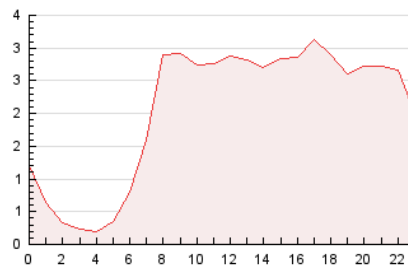

2. Secciones (Nacional e Internacional)

	PAGINAS	%
HOME	46.585	13.81 %
RESTO	290.720	86.19 %

3. Por día del mes (Nacional e Internacional)

Día	N. únicos	Visitas	Páginas	Día	N. únicos	Visitas	Páginas	Día	N. únicos	Visitas	Páginas
1	3.718	4.483	8.169	11	4.424	5.544	9.928	21	7.173	8.499	14.019
2	2.796	3.590	6.687	12	4.441	5.333	9.315	22	4.156	5.156	8.447
3	3.675	4.729	8.901	13	4.491	5.636	9.800	23	5.817	7.276	11.726
4	3.755	4.813	8.727	14	4.806	5.809	10.327	24	5.485	6.943	13.114
5	4.339	5.438	9.433	15	5.646	6.540	10.140	25	6.398	8.045	13.249
6	4.382	5.316	9.243	16	4.384	5.066	7.921	26	12.513	15.218	23.985
7	3.786	4.675	8.671	17	4.642	5.751	10.123	27	9.145	11.454	18.333
8	2.822	3.486	6.342	18	4.898	6.092	10.252	28	4.957	6.028	10.649
9	2.906	3.780	6.522	19	5.171	6.209	10.192	29	5.539	6.598	10.540
10	4.190	5.334	9.873	20	9.224	11.078	18.748	30	5.412	6.469	10.394
								31	7.094	8.362	13.535

4. Gráficas (Nacional e Internacional)

4.1 Por día de la semana (promedio)

N. únicos / Visitas (x 100)

Páginas (x 100)

4.2 Por franja horaria (promedio)

Visitas_ (x 1000)

Páginas (x 1000)

4.3 Por meses