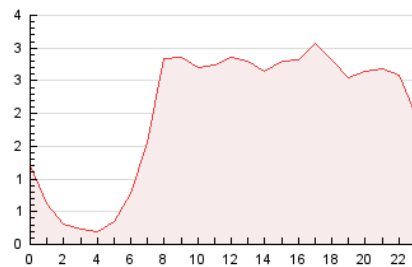

2. Secciones (Nacional)

	PAGINAS	%
HOME	44.844	13.79 %
RESTO	280.466	86.21 %

3. Por día del mes (Nacional)

Día	N. únicos	Visitas	Páginas	Día	N. únicos	Visitas	Páginas	Día	N. únicos	Visitas	Páginas
1	3.521	4.293	7.930	11	4.208	5.318	9.660	21	6.916	8.205	13.649
2	2.678	3.475	6.541	12	4.254	5.143	9.056	22	3.935	4.910	8.060
3	3.462	4.512	8.596	13	4.294	5.389	9.501	23	5.608	7.050	11.429
4	3.568	4.619	8.463	14	4.612	5.622	10.068	24	5.244	6.686	12.743
5	4.097	5.190	9.099	15	5.462	6.331	9.846	25	6.168	7.777	12.876
6	4.206	5.134	8.943	16	4.171	4.842	7.657	26	12.072	14.776	23.319
7	3.624	4.494	8.430	17	4.437	5.518	9.796	27	8.814	11.064	17.785
8	2.686	3.337	6.143	18	4.691	5.860	9.941	28	4.742	5.787	10.282
9	2.761	3.608	6.319	19	4.988	6.052	9.903	29	5.347	6.378	10.250
10	3.973	5.116	9.615	20	8.893	10.820	16.156	30	5.207	6.242	10.123
								31	6.849	8.091	13.131

4. Gráficas (Nacional)

4.1 Por día de la semana (promedio)

N. únicos / Visitas (x 100)

Páginas (x 100)

4.2 Por franja horaria (promedio)

Visitas_ (x 1000)

Páginas (x 1000)

4.3 Por meses

N. únicos / Visitas (x 1000)

Páginas (x 1000)

5. Observaciones

Este Medio Electrónico de Comunicación ha sido medido por la herramienta Google Analytics de Google (GA4)

6. Definiciones básicas (Para más información ver Normas Técnicas para el Control de los Medios Electrónicos de Comunicación)