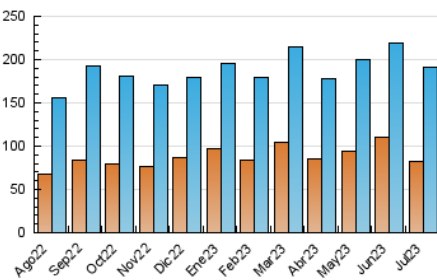

4.3 Por meses

N. únicos / Visitas (x 1000)