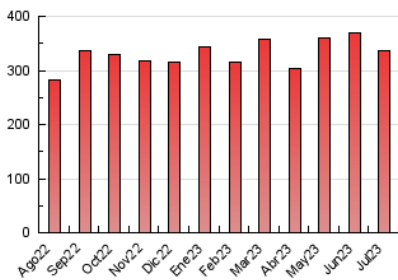

Páginas (x 1000)