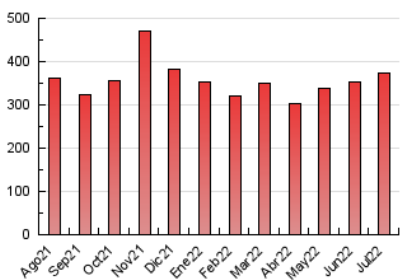

Páginas (x 1000)