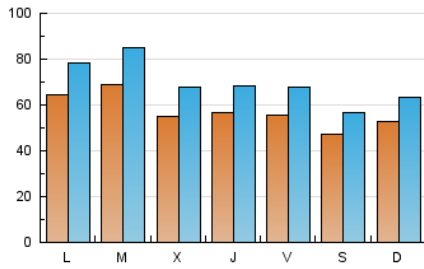

1. Cifras totales y promedios (Nacional)

MES - AÑO	NAVEGADORES UNICOS	VISITAS	PAGINAS
Julio - 2022	93.308	213.758	366.398
PROMEDIO DIARIO	5.663	6.895	11.819
PROMEDIO LUNES-VIERNES	5.980	7.317	12.690
PROMEDIO SABADO-DOMINGO	4.997	6.011	9.992
PAGINAS / VISITAS	1,71		
DURACION MEDIA VISITAS	0:01:29		
DURACION MEDIA PAGINAS	0:02:05		

2. Secciones (Nacional)

	PAGINAS	%
HOME	43.003	11.74 %
RESTO	323.395	88.26 %

3. Por día del mes (Nacional)

Día	N. únicos	Visitas	Páginas	Día	N. únicos	Visitas	Páginas	Día	N. únicos	Visitas	Páginas
1	4.558	5.689	9.892	11	5.408	6.681	12.261	21	4.902	5.959	10.317
2	4.738	5.603	9.211	12	4.645	5.750	10.634	22	6.024	7.391	12.250
3	3.656	4.421	8.162	13	4.543	5.558	9.892	23	5.467	6.578	10.956
4	4.393	5.355	9.655	14	7.459	8.808	14.680	24	4.766	5.750	9.726
5	4.940	6.124	10.620	15	6.862	8.156	13.859	25	9.613	11.816	20.192
6	4.849	5.941	10.317	16	4.450	5.249	9.328	26	12.470	15.328	24.705
7	4.311	5.259	9.451	17	8.885	10.700	16.620	27	7.273	8.970	16.034
8	4.061	5.064	9.118	18	6.253	7.520	13.232	28	5.933	7.334	13.082
9	3.329	4.087	7.223	19	5.438	6.771	11.689	29	6.257	7.614	12.944
10	3.980	4.814	8.234	20	5.380	6.560	11.656	30	5.678	6.807	10.875
								31	5.023	6.101	9.583

4. Gráficas (Nacional)

4.1 Por día de la semana (promedio)

N. únicos / Visitas (x 100)

Páginas (x 100)

4.2 Por franja horaria (promedio)

Visitas_ (x 1000)

Páginas (x 1000)

4.3 Por meses