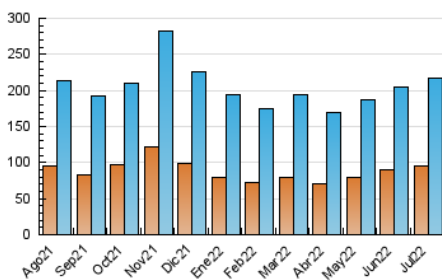

4.3 Por meses

N. únicos / Visitas (x 1000)