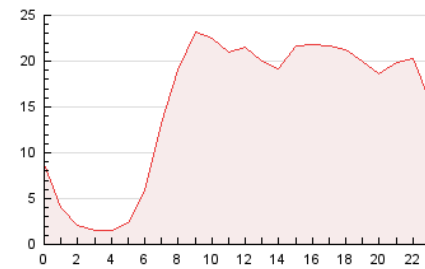

2. Secciones (Nacional)

	PAGINAS	%
HOME	43.003	11.74 %
RESTO	323.395	88.26 %

3. Por día del mes (Nacional)

Día	N. únicos	Visitas	Páginas	Día	N. únicos	Visitas	Páginas	Día	N. únicos	Visitas	Páginas
1	4.558	5.689	9.892	11	5.408	6.681	12.261	21	4.902	5.959	10.317
2	4.738	5.603	9.211	12	4.645	5.750	10.634	22	6.024	7.391	12.250
3	3.656	4.421	8.162	13	4.543	5.558	9.892	23	5.467	6.578	10.956
4	4.393	5.355	9.655	14	7.459	8.808	14.680	24	4.766	5.750	9.726
5	4.940	6.124	10.620	15	6.862	8.156	13.859	25	9.613	11.816	20.192
6	4.849	5.941	10.317	16	4.450	5.249	9.328	26	12.470	15.328	24.705
7	4.311	5.259	9.451	17	8.885	10.700	16.620	27	7.273	8.970	16.034
8	4.061	5.064	9.118	18	6.253	7.520	13.232	28	5.933	7.334	13.082
9	3.329	4.087	7.223	19	5.438	6.771	11.689	29	6.257	7.614	12.944
10	3.980	4.814	8.234	20	5.380	6.560	11.656	30	5.678	6.807	10.875
								31	5.023	6.101	9.583

4. Gráficas (Nacional)

4.1 Por día de la semana (promedio)

N. únicos / Visitas (x 100)

Páginas (x 100)

4.2 Por franja horaria (promedio)

Visitas_ (x 1000)

Páginas (x 1000)

4.3 Por meses