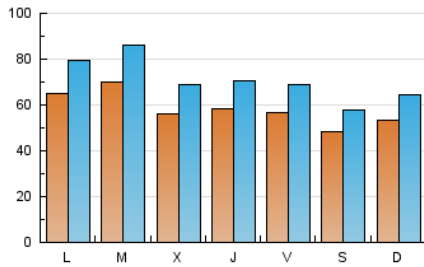

1. Cifras totales y promedios (Nacional e Internacional)

MES - AÑO	NAVEGADORES UNICOS	VISITAS	PAGINAS
Julio - 2022	95.850	217.802	372.583
PROMEDIO DIARIO	5.777	7.026	12.019
PROMEDIO LUNES-VIERNES	6.104	7.457	12.901
PROMEDIO SABADO-DOMINGO	5.092	6.121	10.165
PAGINAS / VISITAS	1,71		
DURACION MEDIA VISITAS	0:01:29		
DURACION MEDIA PAGINAS	0:02:05		

2. Secciones (Nacional e Internacional)

	PAGINAS	%
HOME	43.709	11.73 %
RESTO	328.874	88.27 %

3. Por día del mes (Nacional e Internacional)

Día	N. únicos	Visitas	Páginas	Día	N. únicos	Visitas	Páginas	Día	N. únicos	Visitas	Páginas
1	4.640	5.779	10.020	11	5.506	6.785	12.403	21	5.018	6.088	10.512
2	4.835	5.719	9.380	12	4.742	5.866	10.789	22	6.143	7.523	12.459
3	3.743	4.518	8.305	13	4.647	5.682	10.081	23	5.558	6.682	11.135
4	4.474	5.452	9.805	14	7.613	8.960	14.892	24	4.857	5.845	9.918
5	5.023	6.221	10.756	15	6.988	8.302	14.057	25	9.770	11.972	20.401
6	4.942	6.047	10.449	16	4.526	5.341	9.487	26	12.687	15.559	25.042
7	4.629	5.643	10.199	17	8.997	10.852	16.825	27	7.401	9.130	16.256
8	4.139	5.157	9.247	18	6.359	7.635	13.387	28	6.048	7.461	13.267
9	3.397	4.166	7.326	19	5.532	6.886	11.880	29	6.384	7.759	13.172
10	4.043	4.884	8.321	20	5.491	6.686	11.856	30	5.822	6.967	11.165
								31	5.143	6.235	9.791

4. Gráficas (Nacional e Internacional)

4.1 Por día de la semana (promedio)

N. únicos / Visitas (x 100)

Páginas (x 100)

4.2 Por franja horaria (promedio)

Visitas_ (x 1000)

Páginas (x 1000)

4.3 Por meses