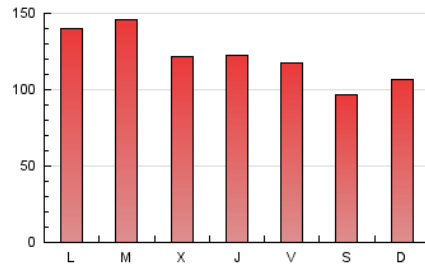

1. Cifras totales y promedios (Nacional e Internacional)

MES - AÑO	NAVEGADORES UNICOS	VISITAS	PAGINAS
Julio - 2022	95.850	217.802	372.583
PROMEDIO DIARIO	5.777	7.026	12.019
PROMEDIO LUNES-VIERNES	6.104	7.457	12.901
PROMEDIO SABADO-DOMINGO	5.092	6.121	10.165
PAGINAS / VISITAS	1,71		
DURACION MEDIA VISITAS	0:01:29		
DURACION MEDIA PAGINAS	0:02:05		

2. Secciones (Nacional e Internacional)

	PAGINAS	%
HOME	43.709	11.73 %
RESTO	328.874	88.27 %

3. Por día del mes (Nacional e Internacional)

Día	N. únicos	Visitas	Páginas	Día	N. únicos	Visitas	Páginas	Día	N. únicos	Visitas	Páginas
1	4.640	5.779	10.020	11	5.506	6.785	12.403	21	5.018	6.088	10.512
2	4.835	5.719	9.380	12	4.742	5.866	10.789	22	6.143	7.523	12.459
3	3.743	4.518	8.305	13	4.647	5.682	10.081	23	5.558	6.682	11.135
4	4.474	5.452	9.805	14	7.613	8.960	14.892	24	4.857	5.845	9.918
5	5.023	6.221	10.756	15	6.988	8.302	14.057	25	9.770	11.972	20.401
6	4.942	6.047	10.449	16	4.526	5.341	9.487	26	12.687	15.559	25.042
7	4.629	5.643	10.199	17	8.997	10.852	16.825	27	7.401	9.130	16.256
8	4.139	5.157	9.247	18	6.359	7.635	13.387	28	6.048	7.461	13.267
9	3.397	4.166	7.326	19	5.532	6.886	11.880	29	6.384	7.759	13.172
10	4.043	4.884	8.321	20	5.491	6.686	11.856	30	5.822	6.967	11.165
								31	5.143	6.235	9.791

4. Gráficas (Nacional e Internacional)

4.1 Por día de la semana (promedio)

N. únicos / Visitas (x 100)

Páginas (x 100)

4.2 Por franja horaria (promedio)

Visitas_ (x 1000)

Páginas (x 1000)

4.3 Por meses