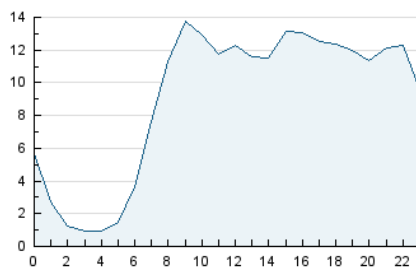

2. Secciones (Nacional e Internacional)

	PAGINAS	%
HOME	43.709	11.73 %
RESTO	328.874	88.27 %

3. Por día del mes (Nacional e Internacional)

Día	N. únicos	Visitas	Páginas	Día	N. únicos	Visitas	Páginas	Día	N. únicos	Visitas	Páginas
1	4.640	5.779	10.020	11	5.506	6.785	12.403	21	5.018	6.088	10.512
2	4.835	5.719	9.380	12	4.742	5.866	10.789	22	6.143	7.523	12.459
3	3.743	4.518	8.305	13	4.647	5.682	10.081	23	5.558	6.682	11.135
4	4.474	5.452	9.805	14	7.613	8.960	14.892	24	4.857	5.845	9.918
5	5.023	6.221	10.756	15	6.988	8.302	14.057	25	9.770	11.972	20.401
6	4.942	6.047	10.449	16	4.526	5.341	9.487	26	12.687	15.559	25.042
7	4.629	5.643	10.199	17	8.997	10.852	16.825	27	7.401	9.130	16.256
8	4.139	5.157	9.247	18	6.359	7.635	13.387	28	6.048	7.461	13.267
9	3.397	4.166	7.326	19	5.532	6.886	11.880	29	6.384	7.759	13.172
10	4.043	4.884	8.321	20	5.491	6.686	11.856	30	5.822	6.967	11.165
								31	5.143	6.235	9.791

4. Gráficas (Nacional e Internacional)

4.1 Por día de la semana (promedio)

N. únicos / Visitas (x 100)

Páginas (x 100)

4.2 Por franja horaria (promedio)

Visitas_ (x 1000)

Páginas (x 1000)

4.3 Por meses