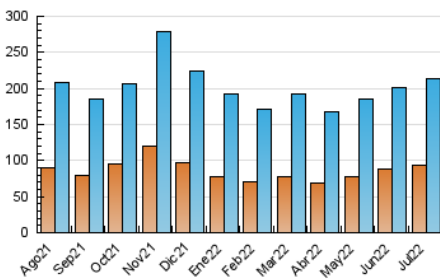

4.3 Por meses

N. únicos / Visitas (x 1000)