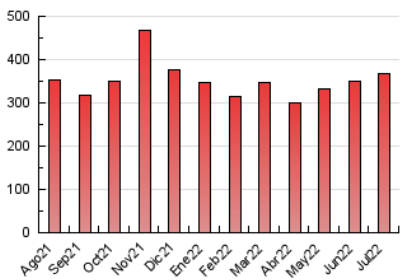

Páginas (x 1000)