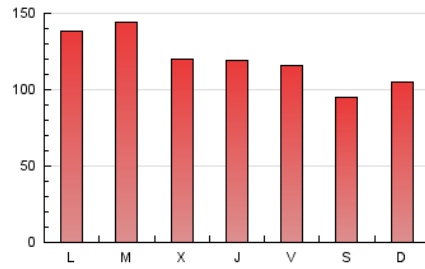

1. Cifras totales y promedios (Nacional)

MES - AÑO	NAVEGADORES UNICOS	VISITAS	PAGINAS
Julio - 2022	93.308	213.758	366.398
PROMEDIO DIARIO	5.663	6.895	11.819
PROMEDIO LUNES-VIERNES	5.980	7.317	12.690
PROMEDIO SABADO-DOMINGO	4.997	6.011	9.992
PAGINAS / VISITAS	1,71		
DURACION MEDIA VISITAS	0:01:29		
DURACION MEDIA PAGINAS	0:02:05		

2. Secciones (Nacional)

	PAGINAS	%
HOME	43.003	11.74 %
RESTO	323.395	88.26 %

3. Por día del mes (Nacional)

Día	N. únicos	Visitas	Páginas	Día	N. únicos	Visitas	Páginas	Día	N. únicos	Visitas	Páginas
1	4.558	5.689	9.892	11	5.408	6.681	12.261	21	4.902	5.959	10.317
2	4.738	5.603	9.211	12	4.645	5.750	10.634	22	6.024	7.391	12.250
3	3.656	4.421	8.162	13	4.543	5.558	9.892	23	5.467	6.578	10.956
4	4.393	5.355	9.655	14	7.459	8.808	14.680	24	4.766	5.750	9.726
5	4.940	6.124	10.620	15	6.862	8.156	13.859	25	9.613	11.816	20.192
6	4.849	5.941	10.317	16	4.450	5.249	9.328	26	12.470	15.328	24.705
7	4.311	5.259	9.451	17	8.885	10.700	16.620	27	7.273	8.970	16.034
8	4.061	5.064	9.118	18	6.253	7.520	13.232	28	5.933	7.334	13.082
9	3.329	4.087	7.223	19	5.438	6.771	11.689	29	6.257	7.614	12.944
10	3.980	4.814	8.234	20	5.380	6.560	11.656	30	5.678	6.807	10.875
								31	5.023	6.101	9.583

4. Gráficas (Nacional)

4.1 Por día de la semana (promedio)

N. únicos / Visitas (x 100)

Páginas (x 100)

4.2 Por franja horaria (promedio)

Visitas_ (x 1000)

Páginas (x 1000)

4.3 Por meses