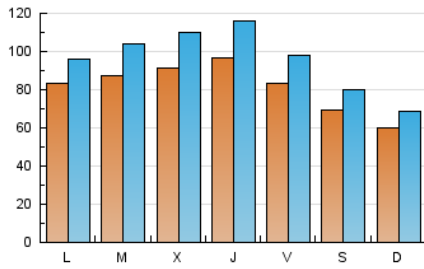

1. Cifras totales y promedios (Nacional)

MES - AÑO	NAVEGADORES UNICOS	VISITAS	PAGINAS
Julio - 2019	126.168	300.132	446.233
PROMEDIO DIARIO	8.220	9.682	14.395
PROMEDIO LUNES-VIERNES	8.831	10.463	15.580
PROMEDIO SABADO-DOMINGO	6.462	7.435	10.987
PAGINAS / VISITAS	1,49		
DURACION MEDIA VISITAS	0:01:30		
DURACION MEDIA PAGINAS	0:03:04		

2. Secciones (Nacional)

	PAGINAS	%
HOME	33.739	7.56 %
RESTO	412.494	92.44 %

3. Por día del mes (Nacional)

Día	N. únicos	Visitas	Páginas	Día	N. únicos	Visitas	Páginas	Día	N. únicos	Visitas	Páginas
1	7.016	8.106	11.908	11	7.128	8.560	12.980	21	5.848	6.678	9.892
2	6.976	8.154	11.870	12	6.967	8.220	12.566	22	9.245	10.711	15.719
3	5.940	6.993	10.533	13	5.204	5.964	8.960	23	13.241	16.093	22.803
4	7.276	8.376	12.694	14	3.983	4.570	7.020	24	14.862	18.152	26.250
5	5.864	6.761	10.677	15	8.857	10.186	14.752	25	12.900	15.165	21.730
6	4.975	5.686	8.319	16	8.244	9.671	14.254	26	11.883	14.034	19.726
7	8.114	9.264	13.150	17	10.893	13.513	20.777	27	11.773	13.791	20.203
8	8.490	9.742	14.535	18	11.493	14.255	21.721	28	6.049	6.942	10.502
9	7.544	8.825	12.922	19	8.720	10.107	15.798	29	7.975	9.366	14.312
10	5.994	6.861	10.764	20	5.753	6.586	9.853	30	7.613	9.209	14.140
								31	7.993	9.591	14.903

4. Gráficas (Nacional)

4.1 Por día de la semana (promedio)

N. únicos / Visitas (x 100)

Páginas (x 100)

4.2 Por franja horaria (promedio)

Visitas (x 1000)

Páginas (x 1000)

4.3 Por meses