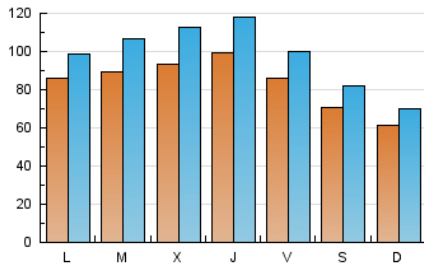

1. Cifras totales y promedios (Nacional e Internacional)

MES - AÑO	NAVEGADORES UNICOS	VISITAS	PAGINAS
Julio - 2019	130.915	307.026	455.828
PROMEDIO DIARIO	8.421	9.904	14.704
PROMEDIO LUNES-VIERNES	9.055	10.706	15.917
PROMEDIO SABADO-DOMINGO	6.597	7.600	11.216
PAGINAS / VISITAS	1,48		
DURACION MEDIA VISITAS	0:01:30		
DURACION MEDIA PAGINAS	0:03:04		

2. Secciones (Nacional e Internacional)

	PAGINAS	%
HOME	34.530	7.58 %
RESTO	421.298	92.42 %

3. Por día del mes (Nacional e Internacional)

Día	N. únicos	Visitas	Páginas	Día	N. únicos	Visitas	Páginas	Día	N. únicos	Visitas	Páginas
1	7.271	8.384	12.263	11	7.277	8.717	13.193	21	5.969	6.814	10.120
2	7.111	8.318	12.084	12	7.235	8.506	12.927	22	9.446	10.921	16.026
3	6.059	7.131	10.766	13	5.417	6.188	9.238	23	13.501	16.383	23.174
4	7.434	8.548	12.941	14	4.163	4.760	7.269	24	15.151	18.464	26.669
5	5.991	6.905	10.907	15	9.182	10.557	15.219	25	13.152	15.459	22.164
6	5.065	5.789	8.478	16	8.489	9.957	14.647	26	12.161	14.292	20.068
7	8.246	9.402	13.334	17	11.126	13.758	21.123	27	11.947	14.020	20.513
8	8.761	10.015	14.907	18	11.780	14.544	22.141	28	6.106	7.119	10.730
9	7.763	9.076	13.214	19	8.897	10.303	16.140	29	8.181	9.601	14.694
10	6.165	7.003	10.956	20	5.862	6.706	10.048	30	7.845	9.461	14.531
								31	8.294	9.925	15.344

4. Gráficas (Nacional e Internacional)

4.1 Por día de la semana (promedio)

N. únicos / Visitas (x 100)

Páginas (x 100)

4.2 Por franja horaria (promedio)

Visitas (x 1000)

Páginas (x 1000)

4.3 Por meses