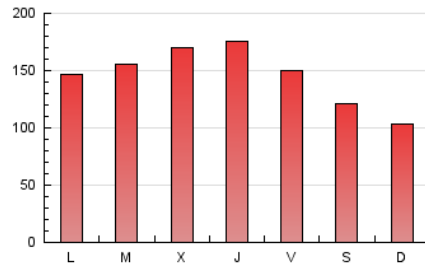

1. Cifras totales y promedios (Nacional e Internacional)

MES - AÑO	NAVEGADORES UNICOS	VISITAS	PAGINAS
Julio - 2019	130.915	307.026	455.828
PROMEDIO DIARIO	8.421	9.904	14.704
PROMEDIO LUNES-VIERNES	9.055	10.706	15.917
PROMEDIO SABADO-DOMINGO	6.597	7.600	11.216
PAGINAS / VISITAS	1,48		
DURACION MEDIA VISITAS	0:01:30		
DURACION MEDIA PAGINAS	0:03:04		

2. Secciones (Nacional e Internacional)

	PAGINAS	%
HOME	34.530	7.58 %
RESTO	421.298	92.42 %

3. Por día del mes (Nacional e Internacional)

Día	N. únicos	Visitas	Páginas	Día	N. únicos	Visitas	Páginas	Día	N. únicos	Visitas	Páginas
1	7.271	8.384	12.263	11	7.277	8.717	13.193	21	5.969	6.814	10.120
2	7.111	8.318	12.084	12	7.235	8.506	12.927	22	9.446	10.921	16.026
3	6.059	7.131	10.766	13	5.417	6.188	9.238	23	13.501	16.383	23.174
4	7.434	8.548	12.941	14	4.163	4.760	7.269	24	15.151	18.464	26.669
5	5.991	6.905	10.907	15	9.182	10.557	15.219	25	13.152	15.459	22.164
6	5.065	5.789	8.478	16	8.489	9.957	14.647	26	12.161	14.292	20.068
7	8.246	9.402	13.334	17	11.126	13.758	21.123	27	11.947	14.020	20.513
8	8.761	10.015	14.907	18	11.780	14.544	22.141	28	6.106	7.119	10.730
9	7.763	9.076	13.214	19	8.897	10.303	16.140	29	8.181	9.601	14.694
10	6.165	7.003	10.956	20	5.862	6.706	10.048	30	7.845	9.461	14.531
								31	8.294	9.925	15.344

4. Gráficas (Nacional e Internacional)

4.1 Por día de la semana (promedio)

N. únicos / Visitas (x 100)

Páginas (x 100)

4.2 Por franja horaria (promedio)

Visitas (x 1000)

Páginas (x 1000)

4.3 Por meses