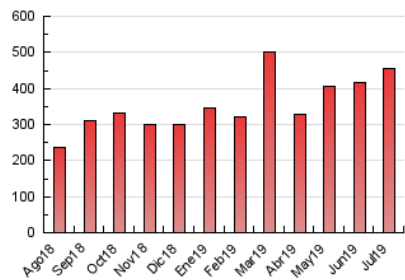

Páginas (x 1000)