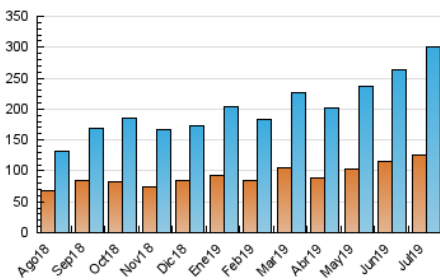

4.3 Por meses

N. únicos / Visitas (x 1000)