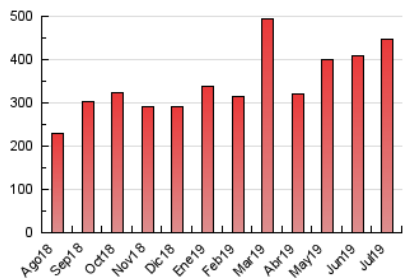

Páginas (x 1000)