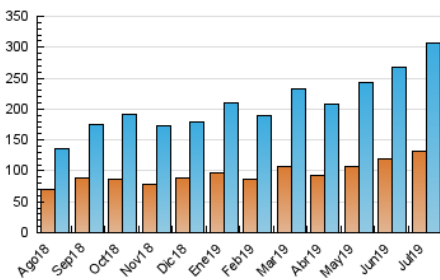

4.3 Por meses

N. únicos / Visitas (x 1000)