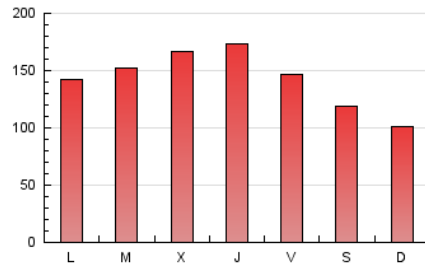

1. Cifras totales y promedios (Nacional)

MES - AÑO	NAVEGADORES UNICOS	VISITAS	PAGINAS
Julio - 2019	126.168	300.132	446.233
PROMEDIO DIARIO	8.220	9.682	14.395
PROMEDIO LUNES-VIERNES	8.831	10.463	15.580
PROMEDIO SABADO-DOMINGO	6.462	7.435	10.987
PAGINAS / VISITAS	1,49		
DURACION MEDIA VISITAS	0:01:30		
DURACION MEDIA PAGINAS	0:03:04		

2. Secciones (Nacional)

	PAGINAS	%
HOME	33.739	7.56 %
RESTO	412.494	92.44 %

3. Por día del mes (Nacional)

Día	N. únicos	Visitas	Páginas	Día	N. únicos	Visitas	Páginas	Día	N. únicos	Visitas	Páginas
1	7.016	8.106	11.908	11	7.128	8.560	12.980	21	5.848	6.678	9.892
2	6.976	8.154	11.870	12	6.967	8.220	12.566	22	9.245	10.711	15.719
3	5.940	6.993	10.533	13	5.204	5.964	8.960	23	13.241	16.093	22.803
4	7.276	8.376	12.694	14	3.983	4.570	7.020	24	14.862	18.152	26.250
5	5.864	6.761	10.677	15	8.857	10.186	14.752	25	12.900	15.165	21.730
6	4.975	5.686	8.319	16	8.244	9.671	14.254	26	11.883	14.034	19.726
7	8.114	9.264	13.150	17	10.893	13.513	20.777	27	11.773	13.791	20.203
8	8.490	9.742	14.535	18	11.493	14.255	21.721	28	6.049	6.942	10.502
9	7.544	8.825	12.922	19	8.720	10.107	15.798	29	7.975	9.366	14.312
10	5.994	6.861	10.764	20	5.753	6.586	9.853	30	7.613	9.209	14.140
								31	7.993	9.591	14.903

4. Gráficas (Nacional)

4.1 Por día de la semana (promedio)

N. únicos / Visitas (x 100)

Páginas (x 100)

4.2 Por franja horaria (promedio)

Visitas (x 1000)

Páginas (x 1000)

4.3 Por meses