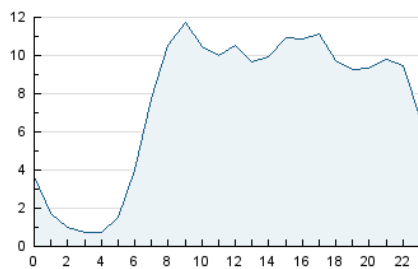

2. Secciones (Nacional)

	PAGINAS	%
HOME	28.425	10.67 %
RESTO	238.095	89.33 %

3. Por día del mes (Nacional)

Día	N. únicos	Visitas	Páginas	Día	N. únicos	Visitas	Páginas	Día	N. únicos	Visitas	Páginas
1	5.717	6.520	9.888	11	4.223	5.185	8.448	21	2.432	2.986	4.931
2	6.036	7.213	10.658	12	6.158	7.591	11.414	22	4.027	4.786	7.678
3	7.549	8.932	13.084	13	3.991	4.699	7.182	23	4.377	5.165	8.415
4	6.818	7.874	11.249	14	3.489	4.035	6.425	24	4.184	5.015	7.386
5	4.169	5.124	8.607	15	4.886	5.949	9.267	25	3.494	4.340	7.695
6	3.047	3.692	5.842	16	4.773	5.726	8.617	26	9.512	11.120	15.315
7	1.974	2.421	4.439	17	5.775	6.820	10.077	27	5.292	6.119	8.769
8	2.902	3.687	6.216	18	5.175	6.213	9.803	28	3.510	4.076	6.354
9	5.148	6.094	8.860	19	6.701	7.740	11.196	29	4.533	5.559	8.883
10	8.387	9.547	12.373	20	3.275	3.884	6.236	30	6.927	8.006	11.213

4. Gráficas (Nacional)

4.1 Por día de la semana (promedio)

N. únicos / Visitas (x 100)

Páginas (x 100)

4.2 Por franja horaria (promedio)

Visitas_ (x 1000)

Páginas (x 1000)

4.3 Por meses