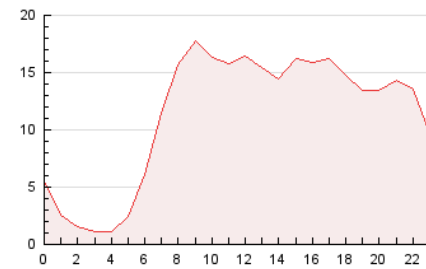

2. Secciones (Nacional e Internacional)

	PAGINAS	%
HOME	29.038	10.70 %
RESTO	242.264	89.30 %

3. Por día del mes (Nacional e Internacional)

Día	N. únicos	Visitas	Páginas	Día	N. únicos	Visitas	Páginas	Día	N. únicos	Visitas	Páginas
1	5.810	6.612	10.131	11	4.297	5.270	8.614	21	2.500	3.065	5.048
2	6.119	7.320	10.876	12	6.273	7.711	11.677	22	4.095	4.855	7.792
3	7.626	8.991	13.303	13	4.062	4.774	7.275	23	4.441	5.234	8.517
4	6.910	7.988	11.424	14	3.562	4.122	6.526	24	4.251	5.099	7.487
5	4.231	5.189	8.755	15	4.977	6.083	9.407	25	3.584	4.423	7.855
6	3.111	3.780	5.941	16	4.853	5.809	8.859	26	9.597	11.181	15.448
7	2.025	2.474	4.545	17	5.873	6.900	10.369	27	5.367	6.186	8.873
8	2.948	3.731	6.310	18	5.262	6.314	10.035	28	3.571	4.145	6.443
9	5.245	6.191	9.062	19	6.780	7.807	11.360	29	4.628	5.650	9.106
10	8.467	9.620	12.542	20	3.321	3.932	6.297	30	7.025	8.121	11.425

4. Gráficas (Nacional e Internacional)

4.1 Por día de la semana (promedio)

N. únicos / Visitas (x 100)

Páginas (x 100)

4.2 Por franja horaria (promedio)

Visitas_ (x 1000)

Páginas (x 1000)

4.3 Por meses