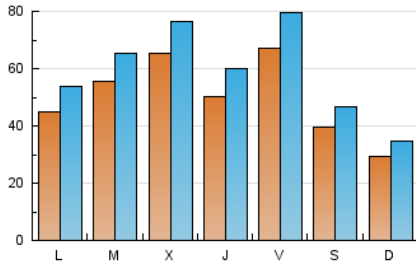

1. Cifras totales y promedios (Nacional e Internacional)

MES - AÑO	NAVEGADORES UNICOS	VISITAS	PAGINAS
Junio - 2026	91.087	173.333	271.302
PROMEDIO DIARIO	5.027	5.953	9.043
PROMEDIO LUNES-VIERNES	5.604	6.641	10.016
PROMEDIO SABADO-DOMINGO	3.440	4.060	6.369
PAGINAS / VISITAS	1,52		
DURACION MEDIA VISITAS	0:02:02		
TIEMPO INTERACCIÓN MEDIO	0:00:56		

2. Secciones (Nacional e Internacional)

	PAGINAS	%
HOME	29.038	10.70 %
RESTO	242.264	89.30 %

3. Por día del mes (Nacional e Internacional)

Día	N. únicos	Visitas	Páginas	Día	N. únicos	Visitas	Páginas	Día	N. únicos	Visitas	Páginas
1	5.810	6.612	10.131	11	4.297	5.270	8.614	21	2.500	3.065	5.048
2	6.119	7.320	10.876	12	6.273	7.711	11.677	22	4.095	4.855	7.792
3	7.626	8.991	13.303	13	4.062	4.774	7.275	23	4.441	5.234	8.517
4	6.910	7.988	11.424	14	3.562	4.122	6.526	24	4.251	5.099	7.487
5	4.231	5.189	8.755	15	4.977	6.083	9.407	25	3.584	4.423	7.855
6	3.111	3.780	5.941	16	4.853	5.809	8.859	26	9.597	11.181	15.448
7	2.025	2.474	4.545	17	5.873	6.900	10.369	27	5.367	6.186	8.873
8	2.948	3.731	6.310	18	5.262	6.314	10.035	28	3.571	4.145	6.443
9	5.245	6.191	9.062	19	6.780	7.807	11.360	29	4.628	5.650	9.106
10	8.467	9.620	12.542	20	3.321	3.932	6.297	30	7.025	8.121	11.425

4. Gráficas (Nacional e Internacional)

4.1 Por día de la semana (promedio)

N. únicos / Visitas (x 100)

Páginas (x 100)

4.2 Por franja horaria (promedio)

Visitas_ (x 1000)

Páginas (x 1000)

4.3 Por meses