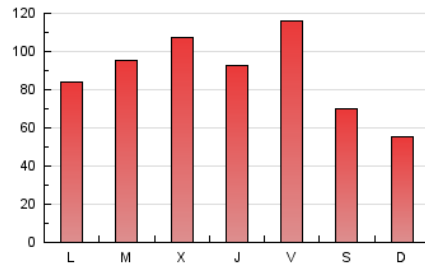

1. Cifras totales y promedios (Nacional)

MES - AÑO	NAVEGADORES UNICOS	VISITAS	PAGINAS
Junio - 2026	89.462	171.097	266.520
PROMEDIO DIARIO	4.949	5.871	8.884
PROMEDIO LUNES-VIERNES	5.521	6.555	9.834
PROMEDIO SABADO-DOMINGO	3.376	3.989	6.272
PAGINAS / VISITAS	1,51		
DURACION MEDIA VISITAS	0:01:57		
TIEMPO INTERACCIÓN MEDIO	0:00:56		

2. Secciones (Nacional)

	PAGINAS	%
HOME	28.425	10.67 %
RESTO	238.095	89.33 %

3. Por día del mes (Nacional)

Día	N. únicos	Visitas	Páginas	Día	N. únicos	Visitas	Páginas	Día	N. únicos	Visitas	Páginas
1	5.717	6.520	9.888	11	4.223	5.185	8.448	21	2.432	2.986	4.931
2	6.036	7.213	10.658	12	6.158	7.591	11.414	22	4.027	4.786	7.678
3	7.549	8.932	13.084	13	3.991	4.699	7.182	23	4.377	5.165	8.415
4	6.818	7.874	11.249	14	3.489	4.035	6.425	24	4.184	5.015	7.386
5	4.169	5.124	8.607	15	4.886	5.949	9.267	25	3.494	4.340	7.695
6	3.047	3.692	5.842	16	4.773	5.726	8.617	26	9.512	11.120	15.315
7	1.974	2.421	4.439	17	5.775	6.820	10.077	27	5.292	6.119	8.769
8	2.902	3.687	6.216	18	5.175	6.213	9.803	28	3.510	4.076	6.354
9	5.148	6.094	8.860	19	6.701	7.740	11.196	29	4.533	5.559	8.883
10	8.387	9.547	12.373	20	3.275	3.884	6.236	30	6.927	8.006	11.213

4. Gráficas (Nacional)

4.1 Por día de la semana (promedio)

N. únicos / Visitas (x 100)

Páginas (x 100)

4.2 Por franja horaria (promedio)

Visitas_ (x 1000)

Páginas (x 1000)

4.3 Por meses