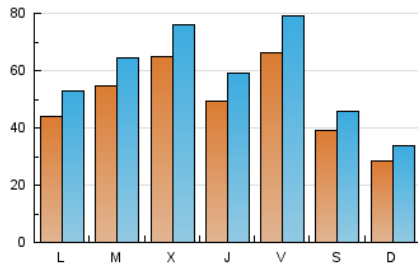

1. Cifras totales y promedios (Nacional)

MES - AÑO	NAVEGADORES UNICOS	VISITAS	PAGINAS
Junio - 2026	89.462	171.097	266.520
PROMEDIO DIARIO	4.949	5.871	8.884
PROMEDIO LUNES-VIERNES	5.521	6.555	9.834
PROMEDIO SABADO-DOMINGO	3.376	3.989	6.272
PAGINAS / VISITAS	1,51		
DURACION MEDIA VISITAS	0:01:57		
TIEMPO INTERACCIÓN MEDIO	0:00:56		

2. Secciones (Nacional)

	PAGINAS	%
HOME	28.425	10.67 %
RESTO	238.095	89.33 %

3. Por día del mes (Nacional)

Día	N. únicos	Visitas	Páginas	Día	N. únicos	Visitas	Páginas	Día	N. únicos	Visitas	Páginas
1	5.717	6.520	9.888	11	4.223	5.185	8.448	21	2.432	2.986	4.931
2	6.036	7.213	10.658	12	6.158	7.591	11.414	22	4.027	4.786	7.678
3	7.549	8.932	13.084	13	3.991	4.699	7.182	23	4.377	5.165	8.415
4	6.818	7.874	11.249	14	3.489	4.035	6.425	24	4.184	5.015	7.386
5	4.169	5.124	8.607	15	4.886	5.949	9.267	25	3.494	4.340	7.695
6	3.047	3.692	5.842	16	4.773	5.726	8.617	26	9.512	11.120	15.315
7	1.974	2.421	4.439	17	5.775	6.820	10.077	27	5.292	6.119	8.769
8	2.902	3.687	6.216	18	5.175	6.213	9.803	28	3.510	4.076	6.354
9	5.148	6.094	8.860	19	6.701	7.740	11.196	29	4.533	5.559	8.883
10	8.387	9.547	12.373	20	3.275	3.884	6.236	30	6.927	8.006	11.213

4. Gráficas (Nacional)

4.1 Por día de la semana (promedio)

N. únicos / Visitas (x 100)

Páginas (x 100)

4.2 Por franja horaria (promedio)

Visitas_ (x 1000)

Páginas (x 1000)

4.3 Por meses