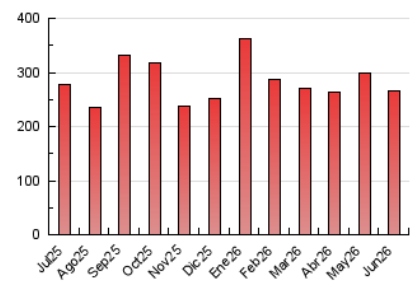

1. Cifras totales y promedios (Nacional)

MES - AÑO	NAVEGADORES UNICOS	VISITAS	PAGINAS
Junio - 2026	89.462	171.097	266.520
PROMEDIO DIARIO	4.949	5.871	8.884
PROMEDIO LUNES-VIERNES	5.521	6.555	9.834
PROMEDIO SABADO-DOMINGO	3.376	3.989	6.272
PAGINAS / VISITAS	1,51		
DURACION MEDIA VISITAS	0:01:57		
TIEMPO INTERACCIÓN MEDIO	0:00:56		

2. Secciones (Nacional)

	PAGINAS	%
HOME	28.425	10.67 %
RESTO	238.095	89.33 %

3. Por día del mes (Nacional)

Día	N. únicos	Visitas	Páginas	Día	N. únicos	Visitas	Páginas	Día	N. únicos	Visitas	Páginas
1	5.717	6.520	9.888	11	4.223	5.185	8.448	21	2.432	2.986	4.931
2	6.036	7.213	10.658	12	6.158	7.591	11.414	22	4.027	4.786	7.678
3	7.549	8.932	13.084	13	3.991	4.699	7.182	23	4.377	5.165	8.415
4	6.818	7.874	11.249	14	3.489	4.035	6.425	24	4.184	5.015	7.386
5	4.169	5.124	8.607	15	4.886	5.949	9.267	25	3.494	4.340	7.695
6	3.047	3.692	5.842	16	4.773	5.726	8.617	26	9.512	11.120	15.315
7	1.974	2.421	4.439	17	5.775	6.820	10.077	27	5.292	6.119	8.769
8	2.902	3.687	6.216	18	5.175	6.213	9.803	28	3.510	4.076	6.354
9	5.148	6.094	8.860	19	6.701	7.740	11.196	29	4.533	5.559	8.883
10	8.387	9.547	12.373	20	3.275	3.884	6.236	30	6.927	8.006	11.213

4. Gráficas (Nacional)

4.1 Por día de la semana (promedio)

N. únicos / Visitas (x 100)

Páginas (x 100)

4.2 Por franja horaria (promedio)

Visitas_ (x 1000)

Páginas (x 1000)

4.3 Por meses

N. únicos / Visitas (x 1000)

Páginas (x 1000)

5. Observaciones

Este Medio Electrónico de Comunicación ha sido medido por la herramienta Google Analytics de Google (GA4).

6. Definiciones básicas (Para más información ver Normas Técnicas para el Control de los Medios Electrónicos de Comunicación)