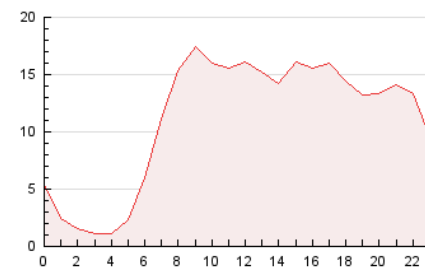

2. Secciones (Nacional)

	PAGINAS	%
HOME	28.425	10.67 %
RESTO	238.095	89.33 %

3. Por día del mes (Nacional)

Día	N. únicos	Visitas	Páginas	Día	N. únicos	Visitas	Páginas	Día	N. únicos	Visitas	Páginas
1	5.717	6.520	9.888	11	4.223	5.185	8.448	21	2.432	2.986	4.931
2	6.036	7.213	10.658	12	6.158	7.591	11.414	22	4.027	4.786	7.678
3	7.549	8.932	13.084	13	3.991	4.699	7.182	23	4.377	5.165	8.415
4	6.818	7.874	11.249	14	3.489	4.035	6.425	24	4.184	5.015	7.386
5	4.169	5.124	8.607	15	4.886	5.949	9.267	25	3.494	4.340	7.695
6	3.047	3.692	5.842	16	4.773	5.726	8.617	26	9.512	11.120	15.315
7	1.974	2.421	4.439	17	5.775	6.820	10.077	27	5.292	6.119	8.769
8	2.902	3.687	6.216	18	5.175	6.213	9.803	28	3.510	4.076	6.354
9	5.148	6.094	8.860	19	6.701	7.740	11.196	29	4.533	5.559	8.883
10	8.387	9.547	12.373	20	3.275	3.884	6.236	30	6.927	8.006	11.213

4. Gráficas (Nacional)

4.1 Por día de la semana (promedio)

N. únicos / Visitas (x 100)

Páginas (x 100)

4.2 Por franja horaria (promedio)

Visitas_ (x 1000)

Páginas (x 1000)

4.3 Por meses