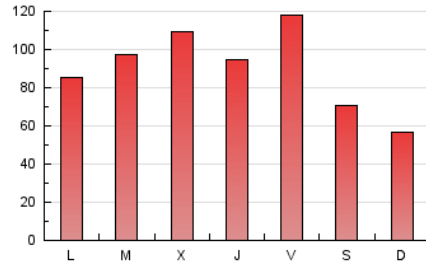

1. Cifras totales y promedios (Nacional e Internacional)

MES - AÑO	NAVEGADORES UNICOS	VISITAS	PAGINAS
Junio - 2026	91.087	173.333	271.302
PROMEDIO DIARIO	5.027	5.953	9.043
PROMEDIO LUNES-VIERNES	5.604	6.641	10.016
PROMEDIO SABADO-DOMINGO	3.440	4.060	6.369
PAGINAS / VISITAS	1,52		
DURACION MEDIA VISITAS	0:02:02		
TIEMPO INTERACCIÓN MEDIO	0:00:56		

2. Secciones (Nacional e Internacional)

	PAGINAS	%
HOME	29.038	10.70 %
RESTO	242.264	89.30 %

3. Por día del mes (Nacional e Internacional)

Día	N. únicos	Visitas	Páginas	Día	N. únicos	Visitas	Páginas	Día	N. únicos	Visitas	Páginas
1	5.810	6.612	10.131	11	4.297	5.270	8.614	21	2.500	3.065	5.048
2	6.119	7.320	10.876	12	6.273	7.711	11.677	22	4.095	4.855	7.792
3	7.626	8.991	13.303	13	4.062	4.774	7.275	23	4.441	5.234	8.517
4	6.910	7.988	11.424	14	3.562	4.122	6.526	24	4.251	5.099	7.487
5	4.231	5.189	8.755	15	4.977	6.083	9.407	25	3.584	4.423	7.855
6	3.111	3.780	5.941	16	4.853	5.809	8.859	26	9.597	11.181	15.448
7	2.025	2.474	4.545	17	5.873	6.900	10.369	27	5.367	6.186	8.873
8	2.948	3.731	6.310	18	5.262	6.314	10.035	28	3.571	4.145	6.443
9	5.245	6.191	9.062	19	6.780	7.807	11.360	29	4.628	5.650	9.106
10	8.467	9.620	12.542	20	3.321	3.932	6.297	30	7.025	8.121	11.425

4. Gráficas (Nacional e Internacional)

4.1 Por día de la semana (promedio)

N. únicos / Visitas (x 100)

Páginas (x 100)

4.2 Por franja horaria (promedio)

Visitas_ (x 1000)

Páginas (x 1000)

4.3 Por meses