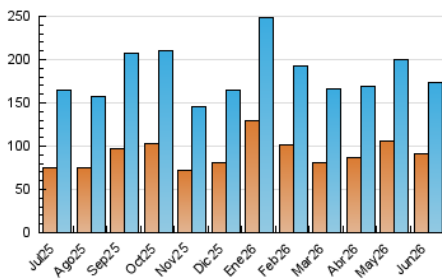

4.3 Por meses

N. únicos / Visitas (x 1000)