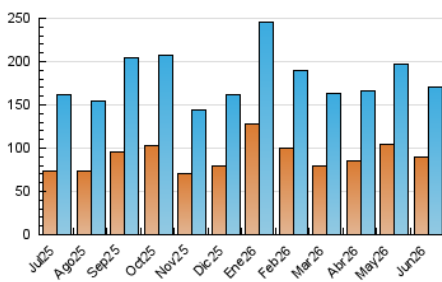

1. Cifras totales y promedios (Nacional)

MES - AÑO	NAVEGADORES UNICOS	VISITAS	PAGINAS
Junio - 2026	89.462	171.097	266.520
PROMEDIO DIARIO	4.949	5.871	8.884
PROMEDIO LUNES-VIERNES	5.521	6.555	9.834
PROMEDIO SABADO-DOMINGO	3.376	3.989	6.272
PAGINAS / VISITAS	1,51		
DURACION MEDIA VISITAS	0:01:57		
TIEMPO INTERACCIÓN MEDIO	0:00:56		

2. Secciones (Nacional)

	PAGINAS	%
HOME	28.425	10.67 %
RESTO	238.095	89.33 %

3. Por día del mes (Nacional)

Día	N. únicos	Visitas	Páginas	Día	N. únicos	Visitas	Páginas	Día	N. únicos	Visitas	Páginas
1	5.717	6.520	9.888	11	4.223	5.185	8.448	21	2.432	2.986	4.931
2	6.036	7.213	10.658	12	6.158	7.591	11.414	22	4.027	4.786	7.678
3	7.549	8.932	13.084	13	3.991	4.699	7.182	23	4.377	5.165	8.415
4	6.818	7.874	11.249	14	3.489	4.035	6.425	24	4.184	5.015	7.386
5	4.169	5.124	8.607	15	4.886	5.949	9.267	25	3.494	4.340	7.695
6	3.047	3.692	5.842	16	4.773	5.726	8.617	26	9.512	11.120	15.315
7	1.974	2.421	4.439	17	5.775	6.820	10.077	27	5.292	6.119	8.769
8	2.902	3.687	6.216	18	5.175	6.213	9.803	28	3.510	4.076	6.354
9	5.148	6.094	8.860	19	6.701	7.740	11.196	29	4.533	5.559	8.883
10	8.387	9.547	12.373	20	3.275	3.884	6.236	30	6.927	8.006	11.213

4. Gráficas (Nacional)

4.1 Por día de la semana (promedio)

N. únicos / Visitas (x 100)

Páginas (x 100)

4.2 Por franja horaria (promedio)

Visitas_ (x 1000)

Páginas (x 1000)

4.3 Por meses

N. únicos / Visitas (x 1000)

Páginas (x 1000)

5. Observaciones

Este Medio Electrónico de Comunicación ha sido medido por la herramienta Google Analytics de Google (GA4).

6. Definiciones básicas (Para más información ver Normas Técnicas para el Control de los Medios Electrónicos de Comunicación)