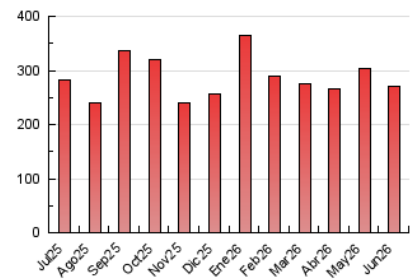

Páginas (x 1000)