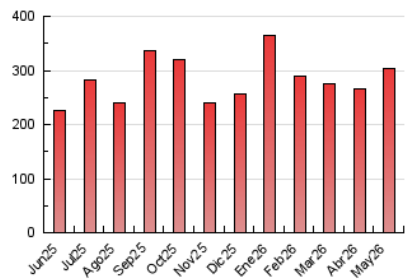

Páginas (x 1000)