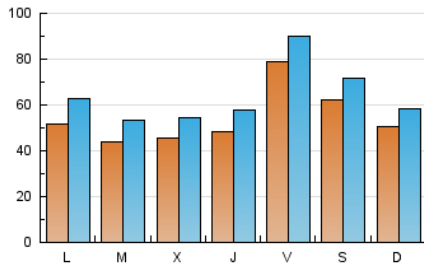

1. Cifras totales y promedios (Nacional e Internacional)

MES - AÑO	NAVEGADORES UNICOS	VISITAS	PAGINAS
Mayo - 2026	105.873	199.409	303.425
PROMEDIO DIARIO	5.540	6.500	9.788
PROMEDIO LUNES-VIERNES	5.496	6.503	10.101
PROMEDIO SABADO-DOMINGO	5.633	6.494	9.131
PAGINAS / VISITAS	1,51		
DURACION MEDIA VISITAS	0:02:00		
TIEMPO INTERACCIÓN MEDIO	0:00:52		

2. Secciones (Nacional e Internacional)

	PAGINAS	%
HOME	30.010	9.89 %
RESTO	273.415	90.11 %

3. Por día del mes (Nacional e Internacional)

Día	N. únicos	Visitas	Páginas	Día	N. únicos	Visitas	Páginas	Día	N. únicos	Visitas	Páginas
1	6.514	7.457	10.165	11	6.589	7.734	11.725	21	4.809	5.675	8.987
2	6.066	6.784	9.120	12	4.478	5.449	8.982	22	8.135	9.198	13.113
3	5.435	6.542	9.536	13	3.090	3.871	6.678	23	3.936	4.605	6.721
4	4.050	5.005	9.118	14	4.131	4.945	7.894	24	3.702	4.378	7.011
5	4.940	5.927	9.670	15	4.354	5.270	8.694	25	4.842	5.902	9.234
6	5.179	6.112	9.303	16	4.338	5.046	6.905	26	4.249	5.089	8.171
7	5.417	6.655	10.309	17	2.857	3.478	5.913	27	5.919	6.931	10.755
8	5.512	6.416	10.187	18	5.290	6.432	10.817	28	5.084	5.943	9.883
9	5.310	6.309	9.221	19	3.959	4.873	8.812	29	14.841	16.763	21.345
10	5.805	6.665	10.233	20	4.031	4.914	8.273	30	11.479	13.001	16.060
								31	7.398	8.128	10.590

4. Gráficas (Nacional e Internacional)

4.1 Por día de la semana (promedio)

N. únicos / Visitas (x 100)

Páginas (x 100)

4.2 Por franja horaria (promedio)

Visitas_ (x 1000)

Páginas (x 1000)

4.3 Por meses