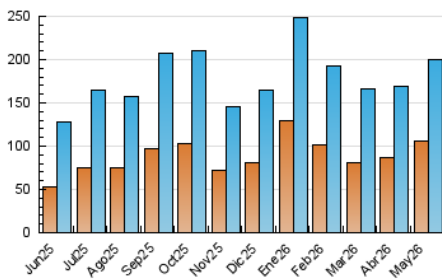

4.3 Por meses

N. únicos / Visitas (x 1000)