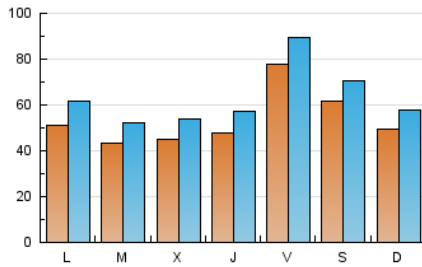

1. Cifras totales y promedios (Nacional)

MES - AÑO	NAVEGADORES UNICOS	VISITAS	PAGINAS
Mayo - 2026	104.471	196.565	299.921
PROMEDIO DIARIO	5.472	6.420	9.675
PROMEDIO LUNES-VIERNES	5.428	6.424	9.992
PROMEDIO SABADO-DOMINGO	5.564	6.412	9.010
PAGINAS / VISITAS	1,51		
DURACION MEDIA VISITAS	0:02:01		
TIEMPO INTERACCIÓN MEDIO	0:00:52		

2. Secciones (Nacional)

	PAGINAS	%
HOME	29.638	9.88 %
RESTO	270.283	90.12 %

3. Por día del mes (Nacional)

Día	N. únicos	Visitas	Páginas	Día	N. únicos	Visitas	Páginas	Día	N. únicos	Visitas	Páginas
1	6.462	7.378	10.081	11	6.499	7.629	11.592	21	4.736	5.587	8.873
2	6.026	6.742	9.045	12	4.398	5.361	8.848	22	8.073	9.141	12.982
3	5.371	6.447	9.352	13	3.035	3.797	6.590	23	3.895	4.544	6.663
4	4.001	4.940	9.028	14	4.057	4.881	7.779	24	3.648	4.317	6.922
5	4.885	5.858	9.583	15	4.300	5.212	8.622	25	4.780	5.833	9.146
6	5.105	6.014	9.184	16	4.272	4.973	6.788	26	4.163	5.000	8.017
7	5.365	6.613	10.217	17	2.803	3.399	5.790	27	5.844	6.863	10.652
8	5.446	6.337	10.060	18	5.230	6.371	10.723	28	5.000	5.858	9.748
9	5.222	6.222	9.091	19	3.896	4.781	8.713	29	14.740	16.590	21.184
10	5.719	6.585	10.099	20	3.980	4.860	8.201	30	11.369	12.866	15.880
								31	7.312	8.028	10.468

4. Gráficas (Nacional)

4.1 Por día de la semana (promedio)

N. únicos / Visitas (x 100)

Páginas (x 100)

4.2 Por franja horaria (promedio)

Visitas_ (x 1000)

Páginas (x 1000)

4.3 Por meses