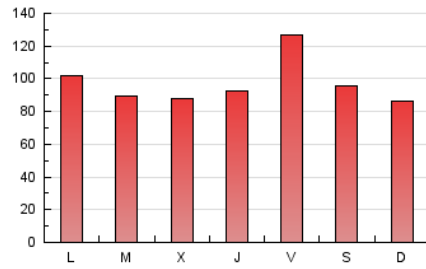

1. Cifras totales y promedios (Nacional e Internacional)

MES - AÑO	NAVEGADORES UNICOS	VISITAS	PAGINAS
Mayo - 2026	105.873	199.409	303.425
PROMEDIO DIARIO	5.540	6.500	9.788
PROMEDIO LUNES-VIERNES	5.496	6.503	10.101
PROMEDIO SABADO-DOMINGO	5.633	6.494	9.131
PAGINAS / VISITAS	1,51		
DURACION MEDIA VISITAS	0:02:00		
TIEMPO INTERACCIÓN MEDIO	0:00:52		

2. Secciones (Nacional e Internacional)

	PAGINAS	%
HOME	30.010	9.89 %
RESTO	273.415	90.11 %

3. Por día del mes (Nacional e Internacional)

Día	N. únicos	Visitas	Páginas	Día	N. únicos	Visitas	Páginas	Día	N. únicos	Visitas	Páginas
1	6.514	7.457	10.165	11	6.589	7.734	11.725	21	4.809	5.675	8.987
2	6.066	6.784	9.120	12	4.478	5.449	8.982	22	8.135	9.198	13.113
3	5.435	6.542	9.536	13	3.090	3.871	6.678	23	3.936	4.605	6.721
4	4.050	5.005	9.118	14	4.131	4.945	7.894	24	3.702	4.378	7.011
5	4.940	5.927	9.670	15	4.354	5.270	8.694	25	4.842	5.902	9.234
6	5.179	6.112	9.303	16	4.338	5.046	6.905	26	4.249	5.089	8.171
7	5.417	6.655	10.309	17	2.857	3.478	5.913	27	5.919	6.931	10.755
8	5.512	6.416	10.187	18	5.290	6.432	10.817	28	5.084	5.943	9.883
9	5.310	6.309	9.221	19	3.959	4.873	8.812	29	14.841	16.763	21.345
10	5.805	6.665	10.233	20	4.031	4.914	8.273	30	11.479	13.001	16.060
								31	7.398	8.128	10.590

4. Gráficas (Nacional e Internacional)

4.1 Por día de la semana (promedio)

N. únicos / Visitas (x 100)

Páginas (x 100)

4.2 Por franja horaria (promedio)

Visitas_ (x 1000)

Páginas (x 1000)

4.3 Por meses