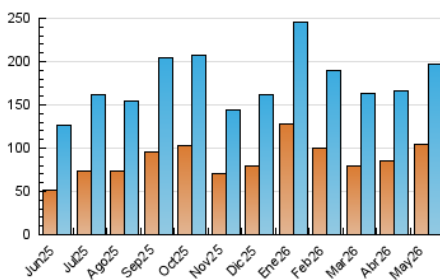

1. Cifras totales y promedios (Nacional)

MES - AÑO	NAVEGADORES UNICOS	VISITAS	PAGINAS
Mayo - 2026	104.471	196.565	299.921
PROMEDIO DIARIO	5.472	6.420	9.675
PROMEDIO LUNES-VIERNES	5.428	6.424	9.992
PROMEDIO SABADO-DOMINGO	5.564	6.412	9.010
PAGINAS / VISITAS	1,51		
DURACION MEDIA VISITAS	0:02:01		
TIEMPO INTERACCIÓN MEDIO	0:00:52		

2. Secciones (Nacional)

	PAGINAS	%
HOME	29.638	9.88 %
RESTO	270.283	90.12 %

3. Por día del mes (Nacional)

Día	N. únicos	Visitas	Páginas	Día	N. únicos	Visitas	Páginas	Día	N. únicos	Visitas	Páginas
1	6.462	7.378	10.081	11	6.499	7.629	11.592	21	4.736	5.587	8.873
2	6.026	6.742	9.045	12	4.398	5.361	8.848	22	8.073	9.141	12.982
3	5.371	6.447	9.352	13	3.035	3.797	6.590	23	3.895	4.544	6.663
4	4.001	4.940	9.028	14	4.057	4.881	7.779	24	3.648	4.317	6.922
5	4.885	5.858	9.583	15	4.300	5.212	8.622	25	4.780	5.833	9.146
6	5.105	6.014	9.184	16	4.272	4.973	6.788	26	4.163	5.000	8.017
7	5.365	6.613	10.217	17	2.803	3.399	5.790	27	5.844	6.863	10.652
8	5.446	6.337	10.060	18	5.230	6.371	10.723	28	5.000	5.858	9.748
9	5.222	6.222	9.091	19	3.896	4.781	8.713	29	14.740	16.590	21.184
10	5.719	6.585	10.099	20	3.980	4.860	8.201	30	11.369	12.866	15.880
								31	7.312	8.028	10.468

4. Gráficas (Nacional)

4.1 Por día de la semana (promedio)

N. únicos / Visitas (x 100)

Páginas (x 100)

4.2 Por franja horaria (promedio)

Visitas_ (x 1000)

Páginas (x 1000)

4.3 Por meses

N. únicos / Visitas (x 1000)

Páginas (x 1000)

5. Observaciones

Este Medio Electrónico de Comunicación ha sido medido por la herramienta Google Analytics de Google (GA4).

6. Definiciones básicas (Para más información ver Normas Técnicas para el Control de los Medios Electrónicos de Comunicación)