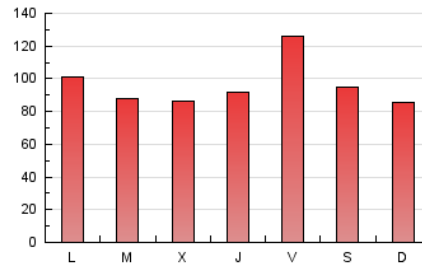

1. Cifras totales y promedios (Nacional)

MES - AÑO	NAVEGADORES UNICOS	VISITAS	PAGINAS
Mayo - 2026	104.471	196.565	299.921
PROMEDIO DIARIO	5.472	6.420	9.675
PROMEDIO LUNES-VIERNES	5.428	6.424	9.992
PROMEDIO SABADO-DOMINGO	5.564	6.412	9.010
PAGINAS / VISITAS	1,51		
DURACION MEDIA VISITAS	0:02:01		
TIEMPO INTERACCIÓN MEDIO	0:00:52		

2. Secciones (Nacional)

	PAGINAS	%
HOME	29.638	9.88 %
RESTO	270.283	90.12 %

3. Por día del mes (Nacional)

Día	N. únicos	Visitas	Páginas	Día	N. únicos	Visitas	Páginas	Día	N. únicos	Visitas	Páginas
1	6.462	7.378	10.081	11	6.499	7.629	11.592	21	4.736	5.587	8.873
2	6.026	6.742	9.045	12	4.398	5.361	8.848	22	8.073	9.141	12.982
3	5.371	6.447	9.352	13	3.035	3.797	6.590	23	3.895	4.544	6.663
4	4.001	4.940	9.028	14	4.057	4.881	7.779	24	3.648	4.317	6.922
5	4.885	5.858	9.583	15	4.300	5.212	8.622	25	4.780	5.833	9.146
6	5.105	6.014	9.184	16	4.272	4.973	6.788	26	4.163	5.000	8.017
7	5.365	6.613	10.217	17	2.803	3.399	5.790	27	5.844	6.863	10.652
8	5.446	6.337	10.060	18	5.230	6.371	10.723	28	5.000	5.858	9.748
9	5.222	6.222	9.091	19	3.896	4.781	8.713	29	14.740	16.590	21.184
10	5.719	6.585	10.099	20	3.980	4.860	8.201	30	11.369	12.866	15.880
								31	7.312	8.028	10.468

4. Gráficas (Nacional)

4.1 Por día de la semana (promedio)

N. únicos / Visitas (x 100)

Páginas (x 100)

4.2 Por franja horaria (promedio)

Visitas_ (x 1000)

Páginas (x 1000)

4.3 Por meses