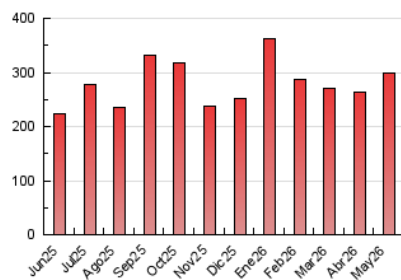

1. Cifras totales y promedios (Nacional)

MES - AÑO	NAVEGADORES UNICOS	VISITAS	PAGINAS
Mayo - 2026	104.471	196.565	299.921
PROMEDIO DIARIO	5.472	6.420	9.675
PROMEDIO LUNES-VIERNES	5.428	6.424	9.992
PROMEDIO SABADO-DOMINGO	5.564	6.412	9.010
PAGINAS / VISITAS	1,51		
DURACION MEDIA VISITAS	0:02:01		
TIEMPO INTERACCIÓN MEDIO	0:00:52		

2. Secciones (Nacional)

	PAGINAS	%
HOME	29.638	9.88 %
RESTO	270.283	90.12 %

3. Por día del mes (Nacional)

Día	N. únicos	Visitas	Páginas	Día	N. únicos	Visitas	Páginas	Día	N. únicos	Visitas	Páginas
1	6.462	7.378	10.081	11	6.499	7.629	11.592	21	4.736	5.587	8.873
2	6.026	6.742	9.045	12	4.398	5.361	8.848	22	8.073	9.141	12.982
3	5.371	6.447	9.352	13	3.035	3.797	6.590	23	3.895	4.544	6.663
4	4.001	4.940	9.028	14	4.057	4.881	7.779	24	3.648	4.317	6.922
5	4.885	5.858	9.583	15	4.300	5.212	8.622	25	4.780	5.833	9.146
6	5.105	6.014	9.184	16	4.272	4.973	6.788	26	4.163	5.000	8.017
7	5.365	6.613	10.217	17	2.803	3.399	5.790	27	5.844	6.863	10.652
8	5.446	6.337	10.060	18	5.230	6.371	10.723	28	5.000	5.858	9.748
9	5.222	6.222	9.091	19	3.896	4.781	8.713	29	14.740	16.590	21.184
10	5.719	6.585	10.099	20	3.980	4.860	8.201	30	11.369	12.866	15.880
								31	7.312	8.028	10.468

4. Gráficas (Nacional)

4.1 Por día de la semana (promedio)

N. únicos / Visitas (x 100)

Páginas (x 100)

4.2 Por franja horaria (promedio)

Visitas_ (x 1000)

Páginas (x 1000)

4.3 Por meses

N. únicos / Visitas (x 1000)

Páginas (x 1000)

5. Observaciones

Este Medio Electrónico de Comunicación ha sido medido por la herramienta Google Analytics de Google (GA4).

6. Definiciones básicas (Para más información ver Normas Técnicas para el Control de los Medios Electrónicos de Comunicación)