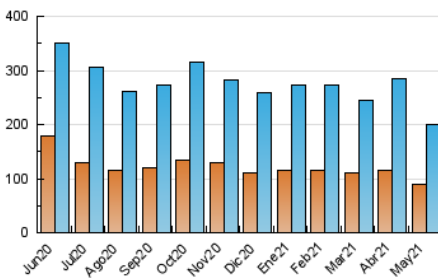

4.3 Por meses

N. únicos / Visitas (x 1000)