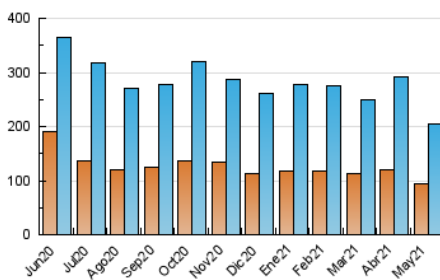

4.3 Por meses

N. únicos / Visitas (x 1000)