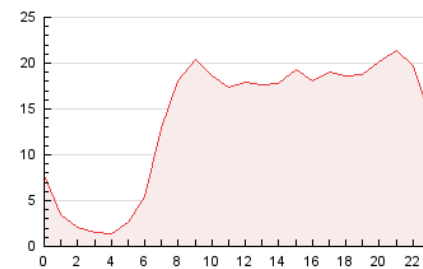

2. Secciones (Nacional)

	PAGINAS	%
HOME	31.343	9.37 %
RESTO	303.072	90.63 %

3. Por día del mes (Nacional)

Día	N. únicos	Visitas	Páginas	Día	N. únicos	Visitas	Páginas	Día	N. únicos	Visitas	Páginas
1	6.493	7.638	11.702	11	5.035	6.065	10.690	21	4.943	5.952	10.018
2	4.238	5.024	8.229	12	5.306	6.273	10.431	22	3.587	4.328	7.465
3	7.653	9.144	14.345	13	9.843	11.651	16.931	23	4.029	4.839	8.508
4	5.846	7.093	11.965	14	6.646	8.001	13.284	24	4.754	5.698	10.089
5	6.525	7.654	13.479	15	3.878	4.658	7.803	25	4.681	5.625	9.809
6	7.393	8.705	13.381	16	4.226	5.090	8.278	26	4.970	6.022	12.289
7	6.406	7.908	13.091	17	5.787	6.910	11.447	27	5.107	6.143	10.762
8	4.679	5.611	9.698	18	5.313	6.424	10.442	28	4.882	5.913	10.078
9	5.461	6.467	10.646	19	5.600	6.719	11.224	29	3.407	4.088	6.874
10	6.213	7.367	12.074	20	5.433	6.558	11.058	30	3.365	4.010	7.045
								31	5.653	6.730	11.280

4. Gráficas (Nacional)

4.1 Por día de la semana (promedio)

N. únicos / Visitas (x 100)

Páginas (x 100)

4.2 Por franja horaria (promedio)

Visitas (x 1000)

Páginas (x 1000)

4.3 Por meses