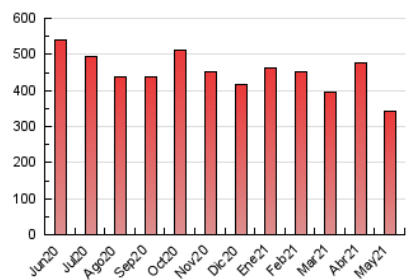

Páginas (x 1000)