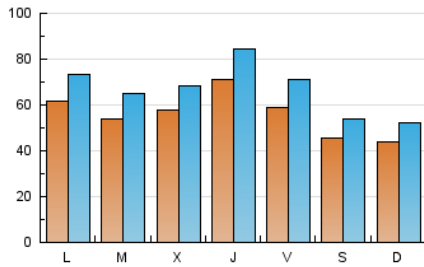

1. Cifras totales y promedios (Nacional e Internacional)

MES - AÑO	NAVEGADORES UNICOS	VISITAS	PAGINAS
Mayo - 2021	93.216	205.647	340.854
PROMEDIO DIARIO	5.561	6.634	10.995
PROMEDIO LUNES-VIERNES	6.084	7.265	12.045
PROMEDIO SABADO-DOMINGO	4.462	5.308	8.791
PAGINAS / VISITAS	1,66		
DURACION MEDIA VISITAS	0:01:43		
DURACION MEDIA PAGINAS	0:02:35		

2. Secciones (Nacional e Internacional)

	PAGINAS	%
HOME	32.091	9.41 %
RESTO	308.763	90.59 %

3. Por día del mes (Nacional e Internacional)

Día	N. únicos	Visitas	Páginas	Día	N. únicos	Visitas	Páginas	Día	N. únicos	Visitas	Páginas
1	6.665	7.817	11.893	11	5.192	6.234	10.934	21	5.115	6.140	10.244
2	4.400	5.186	8.470	12	5.444	6.417	10.579	22	3.702	4.445	7.629
3	7.879	9.379	14.629	13	10.063	11.881	17.177	23	4.138	4.960	8.680
4	6.058	7.316	12.230	14	6.848	8.212	13.552	24	4.903	5.857	10.297
5	6.674	7.848	13.703	15	3.974	4.761	7.906	25	4.858	5.810	10.029
6	7.552	8.873	13.559	16	4.345	5.215	8.400	26	5.138	6.199	12.496
7	6.595	8.103	13.306	17	5.962	7.092	11.635	27	5.298	6.345	11.006
8	4.811	5.751	9.876	18	5.501	6.627	10.703	28	5.042	6.090	10.298
9	5.607	6.622	10.820	19	5.790	6.917	11.464	29	3.527	4.219	7.085
10	6.407	7.571	12.313	20	5.620	6.757	11.289	30	3.453	4.099	7.149
								31	5.818	6.904	11.503

4. Gráficas (Nacional e Internacional)

4.1 Por día de la semana (promedio)

N. únicos / Visitas (x 100)

Páginas (x 100)

4.2 Por franja horaria (promedio)

Visitas (x 1000)

Páginas (x 1000)

4.3 Por meses