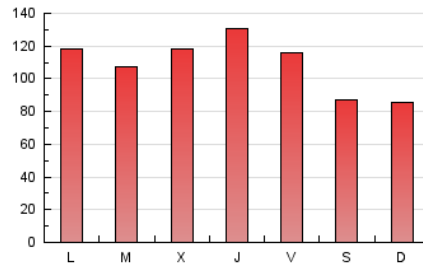

1. Cifras totales y promedios (Nacional)

MES - AÑO	NAVEGADORES UNICOS	VISITAS	PAGINAS
Mayo - 2021	88.687	200.308	334.415
PROMEDIO DIARIO	5.398	6.462	10.788
PROMEDIO LUNES-VIERNES	5.904	7.074	11.817
PROMEDIO SABADO-DOMINGO	4.336	5.175	8.625
PAGINAS / VISITAS	1,67		
DURACION MEDIA VISITAS	0:01:44		
DURACION MEDIA PAGINAS	0:02:35		

2. Secciones (Nacional)

	PAGINAS	%
HOME	31.343	9.37 %
RESTO	303.072	90.63 %

3. Por día del mes (Nacional)

Día	N. únicos	Visitas	Páginas	Día	N. únicos	Visitas	Páginas	Día	N. únicos	Visitas	Páginas
1	6.493	7.638	11.702	11	5.035	6.065	10.690	21	4.943	5.952	10.018
2	4.238	5.024	8.229	12	5.306	6.273	10.431	22	3.587	4.328	7.465
3	7.653	9.144	14.345	13	9.843	11.651	16.931	23	4.029	4.839	8.508
4	5.846	7.093	11.965	14	6.646	8.001	13.284	24	4.754	5.698	10.089
5	6.525	7.654	13.479	15	3.878	4.658	7.803	25	4.681	5.625	9.809
6	7.393	8.705	13.381	16	4.226	5.090	8.278	26	4.970	6.022	12.289
7	6.406	7.908	13.091	17	5.787	6.910	11.447	27	5.107	6.143	10.762
8	4.679	5.611	9.698	18	5.313	6.424	10.442	28	4.882	5.913	10.078
9	5.461	6.467	10.646	19	5.600	6.719	11.224	29	3.407	4.088	6.874
10	6.213	7.367	12.074	20	5.433	6.558	11.058	30	3.365	4.010	7.045
								31	5.653	6.730	11.280

4. Gráficas (Nacional)

4.1 Por día de la semana (promedio)

N. únicos / Visitas (x 100)

Páginas (x 100)

4.2 Por franja horaria (promedio)

Visitas (x 1000)

Páginas (x 1000)

4.3 Por meses