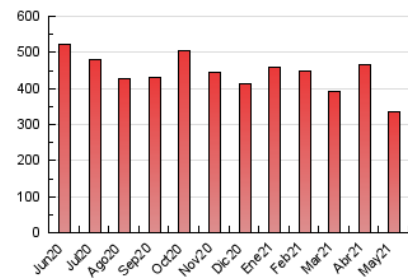

1. Cifras totales y promedios (Nacional)

MES - AÑO	NAVEGADORES UNICOS	VISITAS	PAGINAS
Mayo - 2021	88.687	200.308	334.415
PROMEDIO DIARIO	5.398	6.462	10.788
PROMEDIO LUNES-VIERNES	5.904	7.074	11.817
PROMEDIO SABADO-DOMINGO	4.336	5.175	8.625
PAGINAS / VISITAS	1,67		
DURACION MEDIA VISITAS	0:01:44		
DURACION MEDIA PAGINAS	0:02:35		

2. Secciones (Nacional)

	PAGINAS	%
HOME	31.343	9.37 %
RESTO	303.072	90.63 %

3. Por día del mes (Nacional)

Día	N. únicos	Visitas	Páginas	Día	N. únicos	Visitas	Páginas	Día	N. únicos	Visitas	Páginas
1	6.493	7.638	11.702	11	5.035	6.065	10.690	21	4.943	5.952	10.018
2	4.238	5.024	8.229	12	5.306	6.273	10.431	22	3.587	4.328	7.465
3	7.653	9.144	14.345	13	9.843	11.651	16.931	23	4.029	4.839	8.508
4	5.846	7.093	11.965	14	6.646	8.001	13.284	24	4.754	5.698	10.089
5	6.525	7.654	13.479	15	3.878	4.658	7.803	25	4.681	5.625	9.809
6	7.393	8.705	13.381	16	4.226	5.090	8.278	26	4.970	6.022	12.289
7	6.406	7.908	13.091	17	5.787	6.910	11.447	27	5.107	6.143	10.762
8	4.679	5.611	9.698	18	5.313	6.424	10.442	28	4.882	5.913	10.078
9	5.461	6.467	10.646	19	5.600	6.719	11.224	29	3.407	4.088	6.874
10	6.213	7.367	12.074	20	5.433	6.558	11.058	30	3.365	4.010	7.045
								31	5.653	6.730	11.280

4. Gráficas (Nacional)

4.1 Por día de la semana (promedio)

N. únicos / Visitas (x 100)

Páginas (x 100)

4.2 Por franja horaria (promedio)

Visitas (x 1000)

Páginas (x 1000)

4.3 Por meses

N. únicos / Visitas (x 1000)

Páginas (x 1000)

5. Observaciones

Este Medio Electrónico de Comunicación ha sido medido por la herramienta Google Analytics de Google

6. Definiciones básicas (Para más información ver Normas Técnicas para el Control de los Medios Electrónicos de Comunicación)