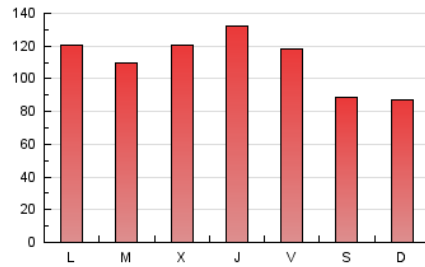

1. Cifras totales y promedios (Nacional e Internacional)

MES - AÑO	NAVEGADORES UNICOS	VISITAS	PAGINAS
Mayo - 2021	93.216	205.647	340.854
PROMEDIO DIARIO	5.561	6.634	10.995
PROMEDIO LUNES-VIERNES	6.084	7.265	12.045
PROMEDIO SABADO-DOMINGO	4.462	5.308	8.791
PAGINAS / VISITAS	1,66		
DURACION MEDIA VISITAS	0:01:43		
DURACION MEDIA PAGINAS	0:02:35		

2. Secciones (Nacional e Internacional)

	PAGINAS	%
HOME	32.091	9.41 %
RESTO	308.763	90.59 %

3. Por día del mes (Nacional e Internacional)

Día	N. únicos	Visitas	Páginas	Día	N. únicos	Visitas	Páginas	Día	N. únicos	Visitas	Páginas
1	6.665	7.817	11.893	11	5.192	6.234	10.934	21	5.115	6.140	10.244
2	4.400	5.186	8.470	12	5.444	6.417	10.579	22	3.702	4.445	7.629
3	7.879	9.379	14.629	13	10.063	11.881	17.177	23	4.138	4.960	8.680
4	6.058	7.316	12.230	14	6.848	8.212	13.552	24	4.903	5.857	10.297
5	6.674	7.848	13.703	15	3.974	4.761	7.906	25	4.858	5.810	10.029
6	7.552	8.873	13.559	16	4.345	5.215	8.400	26	5.138	6.199	12.496
7	6.595	8.103	13.306	17	5.962	7.092	11.635	27	5.298	6.345	11.006
8	4.811	5.751	9.876	18	5.501	6.627	10.703	28	5.042	6.090	10.298
9	5.607	6.622	10.820	19	5.790	6.917	11.464	29	3.527	4.219	7.085
10	6.407	7.571	12.313	20	5.620	6.757	11.289	30	3.453	4.099	7.149
								31	5.818	6.904	11.503

4. Gráficas (Nacional e Internacional)

4.1 Por día de la semana (promedio)

N. únicos / Visitas (x 100)

Páginas (x 100)

4.2 Por franja horaria (promedio)

Visitas (x 1000)

Páginas (x 1000)

4.3 Por meses