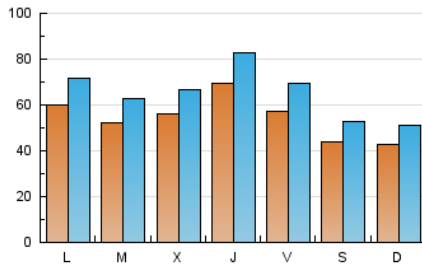

1. Cifras totales y promedios (Nacional)

MES - AÑO	NAVEGADORES UNICOS	VISITAS	PAGINAS
Mayo - 2021	88.687	200.308	334.415
PROMEDIO DIARIO	5.398	6.462	10.788
PROMEDIO LUNES-VIERNES	5.904	7.074	11.817
PROMEDIO SABADO-DOMINGO	4.336	5.175	8.625
PAGINAS / VISITAS	1,67		
DURACION MEDIA VISITAS	0:01:44		
DURACION MEDIA PAGINAS	0:02:35		

2. Secciones (Nacional)

	PAGINAS	%
HOME	31.343	9.37 %
RESTO	303.072	90.63 %

3. Por día del mes (Nacional)

Día	N. únicos	Visitas	Páginas	Día	N. únicos	Visitas	Páginas	Día	N. únicos	Visitas	Páginas
1	6.493	7.638	11.702	11	5.035	6.065	10.690	21	4.943	5.952	10.018
2	4.238	5.024	8.229	12	5.306	6.273	10.431	22	3.587	4.328	7.465
3	7.653	9.144	14.345	13	9.843	11.651	16.931	23	4.029	4.839	8.508
4	5.846	7.093	11.965	14	6.646	8.001	13.284	24	4.754	5.698	10.089
5	6.525	7.654	13.479	15	3.878	4.658	7.803	25	4.681	5.625	9.809
6	7.393	8.705	13.381	16	4.226	5.090	8.278	26	4.970	6.022	12.289
7	6.406	7.908	13.091	17	5.787	6.910	11.447	27	5.107	6.143	10.762
8	4.679	5.611	9.698	18	5.313	6.424	10.442	28	4.882	5.913	10.078
9	5.461	6.467	10.646	19	5.600	6.719	11.224	29	3.407	4.088	6.874
10	6.213	7.367	12.074	20	5.433	6.558	11.058	30	3.365	4.010	7.045
								31	5.653	6.730	11.280

4. Gráficas (Nacional)

4.1 Por día de la semana (promedio)

N. únicos / Visitas (x 100)

Páginas (x 100)

4.2 Por franja horaria (promedio)

Visitas (x 1000)

Páginas (x 1000)

4.3 Por meses