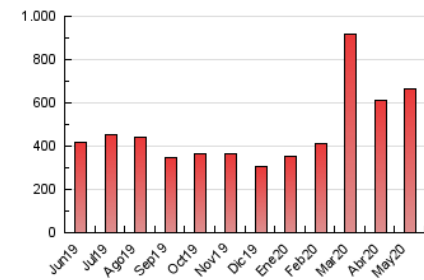

Páginas (x 1000)