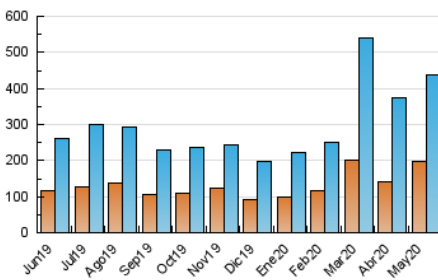

4.3 Por meses

N. únicos / Visitas (x 1000)