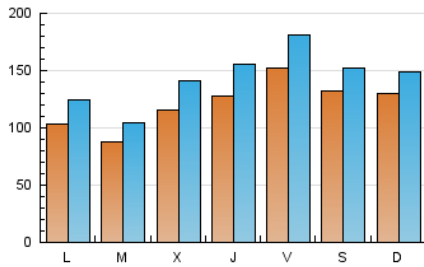

1. Cifras totales y promedios (Nacional e Internacional)

MES - AÑO	NAVEGADORES UNICOS	VISITAS	PAGINAS
Mayo - 2020	209.328	451.273	666.143
PROMEDIO DIARIO	12.297	14.557	21.488
PROMEDIO LUNES-VIERNES	11.888	14.326	21.609
PROMEDIO SABADO-DOMINGO	13.157	15.043	21.235
PAGINAS / VISITAS	1,48		
DURACION MEDIA VISITAS	0:01:43		
DURACION MEDIA PAGINAS	0:03:34		

2. Secciones (Nacional e Internacional)

	PAGINAS	%
HOME	52.190	7.83 %
RESTO	613.953	92.17 %

3. Por día del mes (Nacional e Internacional)

Día	N. únicos	Visitas	Páginas	Día	N. únicos	Visitas	Páginas	Día	N. únicos	Visitas	Páginas
1	10.465	12.575	19.223	11	10.823	12.813	19.096	21	8.260	9.747	15.455
2	7.611	8.814	13.389	12	8.990	10.818	16.335	22	9.215	11.080	16.887
3	7.632	8.904	13.295	13	11.341	13.542	21.396	23	8.297	9.838	14.413
4	8.804	10.559	16.324	14	13.127	16.184	24.938	24	9.329	11.062	15.966
5	8.890	10.631	16.119	15	18.333	21.884	34.006	25	10.667	13.000	19.745
6	14.216	17.468	25.052	16	12.586	14.608	21.211	26	9.464	11.245	16.783
7	16.833	20.826	31.386	17	10.106	12.247	18.145	27	11.205	13.627	19.951
8	13.275	15.971	25.681	18	10.883	13.410	19.832	28	12.851	15.344	23.027
9	10.290	11.942	18.672	19	7.890	9.259	14.771	29	24.562	29.200	40.671
10	10.522	12.453	19.420	20	9.559	11.663	17.118	30	27.549	30.717	40.074
								31	27.644	29.842	37.762

4. Gráficas (Nacional e Internacional)

4.1 Por día de la semana (promedio)

N. únicos / Visitas (x 100)

Páginas (x 100)

4.2 Por franja horaria (promedio)

Visitas (x 1000)

Páginas (x 1000)

4.3 Por meses