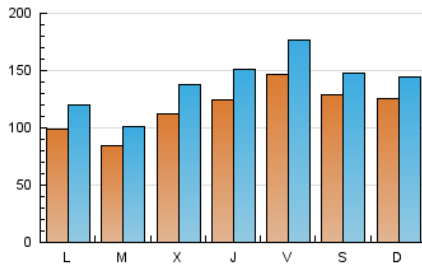

1. Cifras totales y promedios (Nacional)

MES - AÑO	NAVEGADORES UNICOS	VISITAS	PAGINAS
Mayo - 2020	198.995	438.309	648.964
PROMEDIO DIARIO	11.901	14.139	20.934
PROMEDIO LUNES-VIERNES	11.509	13.923	21.046
PROMEDIO SABADO-DOMINGO	12.723	14.593	20.701
PAGINAS / VISITAS	1,48		
DURACION MEDIA VISITAS	0:01:44		
DURACION MEDIA PAGINAS	0:03:33		

2. Secciones (Nacional)

	PAGINAS	%
HOME	50.563	7.79 %
RESTO	598.401	92.21 %

3. Por día del mes (Nacional)

Día	N. únicos	Visitas	Páginas	Día	N. únicos	Visitas	Páginas	Día	N. únicos	Visitas	Páginas
1	10.043	12.155	18.630	11	10.416	12.414	18.635	21	7.860	9.335	14.908
2	7.201	8.402	12.874	12	8.688	10.502	15.951	22	8.830	10.691	16.420
3	7.301	8.565	12.908	13	11.085	13.259	20.950	23	7.889	9.402	13.936
4	8.492	10.258	15.903	14	12.756	15.798	24.457	24	8.916	10.588	15.425
5	8.629	10.332	15.711	15	17.925	21.412	33.382	25	10.157	12.447	19.106
6	13.935	17.183	24.683	16	12.226	14.223	20.784	26	9.087	10.800	16.243
7	16.449	20.406	30.833	17	9.717	11.849	17.646	27	10.901	13.274	19.535
8	12.723	15.409	23.816	18	10.475	13.000	19.354	28	12.518	14.966	22.578
9	9.954	11.581	18.156	19	7.568	8.902	14.273	29	24.011	28.606	40.016
10	10.163	12.060	18.944	20	9.148	11.234	16.575	30	26.952	30.111	39.411
								31	26.913	29.145	36.921

4. Gráficas (Nacional)

4.1 Por día de la semana (promedio)

N. únicos / Visitas (x 100)

Páginas (x 100)

4.2 Por franja horaria (promedio)

Visitas (x 1000)

Páginas (x 1000)

4.3 Por meses