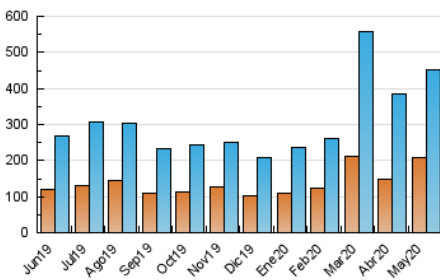

4.3 Por meses

N. únicos / Visitas (x 1000)