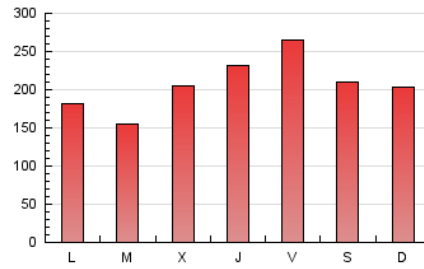

1. Cifras totales y promedios (Nacional)

MES - AÑO	NAVEGADORES UNICOS	VISITAS	PAGINAS
Mayo - 2020	198.995	438.309	648.964
PROMEDIO DIARIO	11.901	14.139	20.934
PROMEDIO LUNES-VIERNES	11.509	13.923	21.046
PROMEDIO SABADO-DOMINGO	12.723	14.593	20.701
PAGINAS / VISITAS	1,48		
DURACION MEDIA VISITAS	0:01:44		
DURACION MEDIA PAGINAS	0:03:33		

2. Secciones (Nacional)

	PAGINAS	%
HOME	50.563	7.79 %
RESTO	598.401	92.21 %

3. Por día del mes (Nacional)

Día	N. únicos	Visitas	Páginas	Día	N. únicos	Visitas	Páginas	Día	N. únicos	Visitas	Páginas
1	10.043	12.155	18.630	11	10.416	12.414	18.635	21	7.860	9.335	14.908
2	7.201	8.402	12.874	12	8.688	10.502	15.951	22	8.830	10.691	16.420
3	7.301	8.565	12.908	13	11.085	13.259	20.950	23	7.889	9.402	13.936
4	8.492	10.258	15.903	14	12.756	15.798	24.457	24	8.916	10.588	15.425
5	8.629	10.332	15.711	15	17.925	21.412	33.382	25	10.157	12.447	19.106
6	13.935	17.183	24.683	16	12.226	14.223	20.784	26	9.087	10.800	16.243
7	16.449	20.406	30.833	17	9.717	11.849	17.646	27	10.901	13.274	19.535
8	12.723	15.409	23.816	18	10.475	13.000	19.354	28	12.518	14.966	22.578
9	9.954	11.581	18.156	19	7.568	8.902	14.273	29	24.011	28.606	40.016
10	10.163	12.060	18.944	20	9.148	11.234	16.575	30	26.952	30.111	39.411
								31	26.913	29.145	36.921

4. Gráficas (Nacional)

4.1 Por día de la semana (promedio)

N. únicos / Visitas (x 100)

Páginas (x 100)

4.2 Por franja horaria (promedio)

Visitas (x 1000)

Páginas (x 1000)

4.3 Por meses