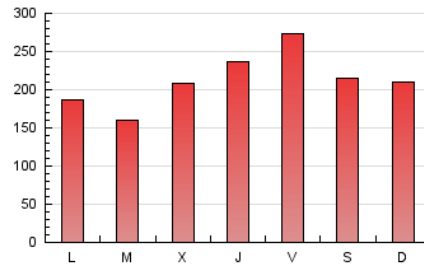

1. Cifras totales y promedios (Nacional e Internacional)

MES - AÑO	NAVEGADORES UNICOS	VISITAS	PAGINAS
Mayo - 2020	209.328	451.273	666.143
PROMEDIO DIARIO	12.297	14.557	21.488
PROMEDIO LUNES-VIERNES	11.888	14.326	21.609
PROMEDIO SABADO-DOMINGO	13.157	15.043	21.235
PAGINAS / VISITAS	1,48		
DURACION MEDIA VISITAS	0:01:43		
DURACION MEDIA PAGINAS	0:03:34		

2. Secciones (Nacional e Internacional)

	PAGINAS	%
HOME	52.190	7.83 %
RESTO	613.953	92.17 %

3. Por día del mes (Nacional e Internacional)

Día	N. únicos	Visitas	Páginas	Día	N. únicos	Visitas	Páginas	Día	N. únicos	Visitas	Páginas
1	10.465	12.575	19.223	11	10.823	12.813	19.096	21	8.260	9.747	15.455
2	7.611	8.814	13.389	12	8.990	10.818	16.335	22	9.215	11.080	16.887
3	7.632	8.904	13.295	13	11.341	13.542	21.396	23	8.297	9.838	14.413
4	8.804	10.559	16.324	14	13.127	16.184	24.938	24	9.329	11.062	15.966
5	8.890	10.631	16.119	15	18.333	21.884	34.006	25	10.667	13.000	19.745
6	14.216	17.468	25.052	16	12.586	14.608	21.211	26	9.464	11.245	16.783
7	16.833	20.826	31.386	17	10.106	12.247	18.145	27	11.205	13.627	19.951
8	13.275	15.971	25.681	18	10.883	13.410	19.832	28	12.851	15.344	23.027
9	10.290	11.942	18.672	19	7.890	9.259	14.771	29	24.562	29.200	40.671
10	10.522	12.453	19.420	20	9.559	11.663	17.118	30	27.549	30.717	40.074
								31	27.644	29.842	37.762

4. Gráficas (Nacional e Internacional)

4.1 Por día de la semana (promedio)

N. únicos / Visitas (x 100)

Páginas (x 100)

4.2 Por franja horaria (promedio)

Visitas (x 1000)

Páginas (x 1000)

4.3 Por meses