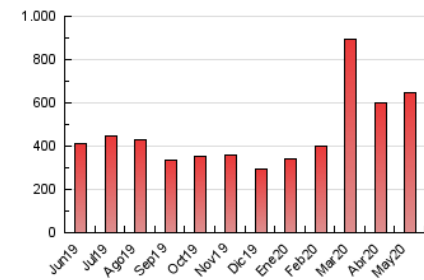

Páginas (x 1000)