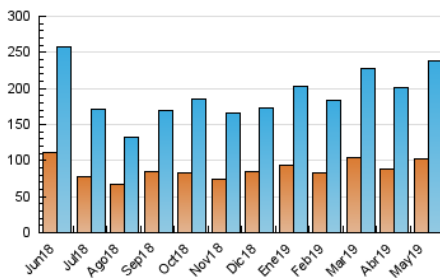

4.3 Por meses

N. únicos / Visitas (x 1000)