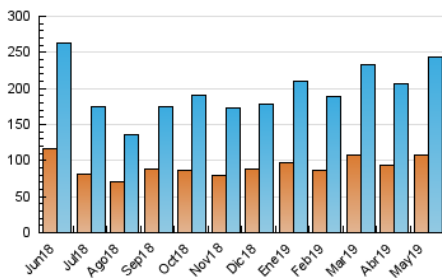

4.3 Por meses

N. únicos / Visitas (x 1000)