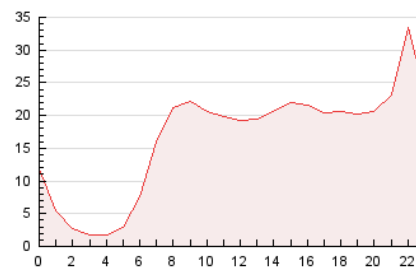

2. Secciones (Nacional)

	PAGINAS	%
HOME	33.277	8.35 %
RESTO	365.359	91.65 %

3. Por día del mes (Nacional)

Día	N. únicos	Visitas	Páginas	Día	N. únicos	Visitas	Páginas	Día	N. únicos	Visitas	Páginas
1	4.617	5.386	8.709	11	5.175	5.999	8.996	21	4.539	5.315	8.572
2	6.904	8.338	12.555	12	7.691	8.630	12.231	22	6.574	8.007	12.743
3	5.599	6.712	10.969	13	7.769	9.109	13.647	23	7.184	8.693	15.064
4	3.127	3.717	6.236	14	7.702	9.120	13.157	24	7.195	8.745	14.875
5	3.122	3.699	6.164	15	6.087	7.196	11.548	25	4.104	4.850	8.503
6	6.845	8.174	12.928	16	7.371	8.780	13.354	26	7.186	8.869	24.664
7	10.492	12.883	19.080	17	5.887	7.102	11.949	27	11.195	14.413	33.996
8	8.133	9.705	15.306	18	4.203	4.921	7.774	28	6.575	8.070	14.162
9	5.924	6.998	10.969	19	3.946	4.625	7.276	29	6.216	7.561	12.965
10	7.439	8.908	14.097	20	5.388	6.465	9.884	30	7.084	8.439	13.621
								31	6.659	8.100	12.642

4. Gráficas (Nacional)

4.1 Por día de la semana (promedio)

N. únicos / Visitas (x 100)

Páginas (x 100)

4.2 Por franja horaria (promedio)

Visitas (x 1000)

Páginas (x 1000)

4.3 Por meses