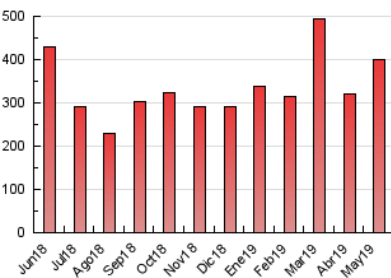

Páginas (x 1000)