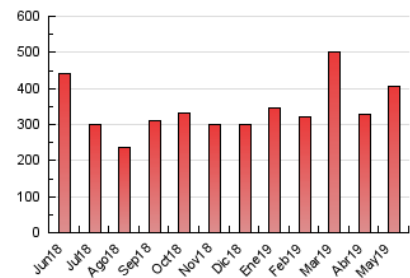

Páginas (x 1000)