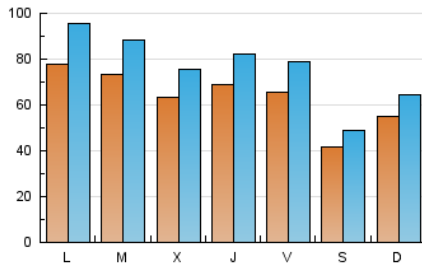

1. Cifras totales y promedios (Nacional)

MES - AÑO	NAVEGADORES UNICOS	VISITAS	PAGINAS
Mayo - 2019	102.719	237.529	398.636
PROMEDIO DIARIO	6.385	7.662	12.859
PROMEDIO LUNES-VIERNES	6.929	8.357	13.774
PROMEDIO SABADO-DOMINGO	4.819	5.664	10.231
PAGINAS / VISITAS	1,68		
DURACION MEDIA VISITAS	0:01:49		
DURACION MEDIA PAGINAS	0:02:40		

2. Secciones (Nacional)

	PAGINAS	%
HOME	33.277	8.35 %
RESTO	365.359	91.65 %

3. Por día del mes (Nacional)

Día	N. únicos	Visitas	Páginas	Día	N. únicos	Visitas	Páginas	Día	N. únicos	Visitas	Páginas
1	4.617	5.386	8.709	11	5.175	5.999	8.996	21	4.539	5.315	8.572
2	6.904	8.338	12.555	12	7.691	8.630	12.231	22	6.574	8.007	12.743
3	5.599	6.712	10.969	13	7.769	9.109	13.647	23	7.184	8.693	15.064
4	3.127	3.717	6.236	14	7.702	9.120	13.157	24	7.195	8.745	14.875
5	3.122	3.699	6.164	15	6.087	7.196	11.548	25	4.104	4.850	8.503
6	6.845	8.174	12.928	16	7.371	8.780	13.354	26	7.186	8.869	24.664
7	10.492	12.883	19.080	17	5.887	7.102	11.949	27	11.195	14.413	33.996
8	8.133	9.705	15.306	18	4.203	4.921	7.774	28	6.575	8.070	14.162
9	5.924	6.998	10.969	19	3.946	4.625	7.276	29	6.216	7.561	12.965
10	7.439	8.908	14.097	20	5.388	6.465	9.884	30	7.084	8.439	13.621
								31	6.659	8.100	12.642

4. Gráficas (Nacional)

4.1 Por día de la semana (promedio)

N. únicos / Visitas (x 100)

Páginas (x 100)

4.2 Por franja horaria (promedio)

Visitas (x 1000)

Páginas (x 1000)

4.3 Por meses