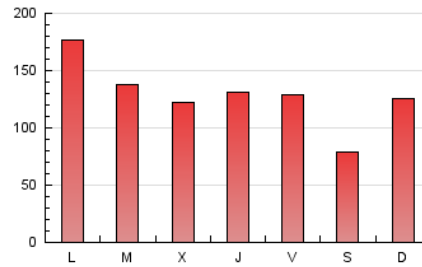

1. Cifras totales y promedios (Nacional)

MES - AÑO	NAVEGADORES UNICOS	VISITAS	PAGINAS
Mayo - 2019	102.719	237.529	398.636
PROMEDIO DIARIO	6.385	7.662	12.859
PROMEDIO LUNES-VIERNES	6.929	8.357	13.774
PROMEDIO SABADO-DOMINGO	4.819	5.664	10.231
PAGINAS / VISITAS	1,68		
DURACION MEDIA VISITAS	0:01:49		
DURACION MEDIA PAGINAS	0:02:40		

2. Secciones (Nacional)

	PAGINAS	%
HOME	33.277	8.35 %
RESTO	365.359	91.65 %

3. Por día del mes (Nacional)

Día	N. únicos	Visitas	Páginas	Día	N. únicos	Visitas	Páginas	Día	N. únicos	Visitas	Páginas
1	4.617	5.386	8.709	11	5.175	5.999	8.996	21	4.539	5.315	8.572
2	6.904	8.338	12.555	12	7.691	8.630	12.231	22	6.574	8.007	12.743
3	5.599	6.712	10.969	13	7.769	9.109	13.647	23	7.184	8.693	15.064
4	3.127	3.717	6.236	14	7.702	9.120	13.157	24	7.195	8.745	14.875
5	3.122	3.699	6.164	15	6.087	7.196	11.548	25	4.104	4.850	8.503
6	6.845	8.174	12.928	16	7.371	8.780	13.354	26	7.186	8.869	24.664
7	10.492	12.883	19.080	17	5.887	7.102	11.949	27	11.195	14.413	33.996
8	8.133	9.705	15.306	18	4.203	4.921	7.774	28	6.575	8.070	14.162
9	5.924	6.998	10.969	19	3.946	4.625	7.276	29	6.216	7.561	12.965
10	7.439	8.908	14.097	20	5.388	6.465	9.884	30	7.084	8.439	13.621
								31	6.659	8.100	12.642

4. Gráficas (Nacional)

4.1 Por día de la semana (promedio)

N. únicos / Visitas (x 100)

Páginas (x 100)

4.2 Por franja horaria (promedio)

Visitas (x 1000)

Páginas (x 1000)

4.3 Por meses