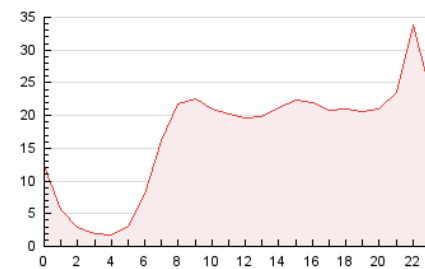

2. Secciones (Nacional e Internacional)

	PAGINAS	%
HOME	34.111	8.38 %
RESTO	373.030	91.62 %

3. Por día del mes (Nacional e Internacional)

Día	N. únicos	Visitas	Páginas	Día	N. únicos	Visitas	Páginas	Día	N. únicos	Visitas	Páginas
1	4.697	5.479	8.854	11	5.324	6.162	9.192	21	4.639	5.432	8.756
2	7.016	8.470	12.744	12	7.856	8.791	12.434	22	6.704	8.156	12.963
3	5.734	6.861	11.158	13	7.916	9.311	13.985	23	7.354	8.867	15.344
4	3.255	3.853	6.404	14	7.902	9.350	13.473	24	7.340	8.907	15.193
5	3.219	3.802	6.309	15	6.289	7.423	11.870	25	4.195	4.954	8.739
6	6.948	8.279	13.097	16	7.488	8.901	13.536	26	7.304	9.008	24.921
7	10.781	13.148	19.411	17	6.018	7.243	12.148	27	11.605	14.844	34.659
8	8.408	10.004	15.721	18	4.297	5.026	7.911	28	6.898	8.398	14.608
9	6.032	7.117	11.133	19	4.197	4.881	7.648	29	6.492	7.851	13.421
10	7.606	9.084	14.350	20	5.691	6.786	10.298	30	7.376	8.740	13.991
								31	6.780	8.242	12.870

4. Gráficas (Nacional e Internacional)

4.1 Por día de la semana (promedio)

N. únicos / Visitas (x 100)

Páginas (x 100)

4.2 Por franja horaria (promedio)

Visitas (x 1000)

Páginas (x 1000)

4.3 Por meses