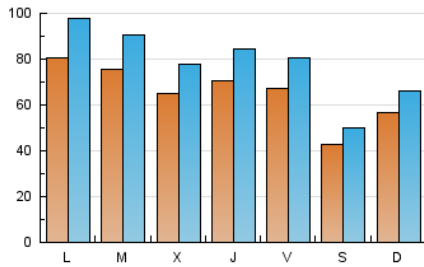

1. Cifras totales y promedios (Nacional e Internacional)

MES - AÑO	NAVEGADORES UNICOS	VISITAS	PAGINAS
Mayo - 2019	107.508	243.370	407.141
PROMEDIO DIARIO	6.560	7.851	13.134
PROMEDIO LUNES-VIERNES	7.118	8.561	14.069
PROMEDIO SABADO-DOMINGO	4.956	5.810	10.445
PAGINAS / VISITAS	1,67		
DURACION MEDIA VISITAS	0:01:48		
DURACION MEDIA PAGINAS	0:02:40		

2. Secciones (Nacional e Internacional)

	PAGINAS	%
HOME	34.111	8.38 %
RESTO	373.030	91.62 %

3. Por día del mes (Nacional e Internacional)

Día	N. únicos	Visitas	Páginas	Día	N. únicos	Visitas	Páginas	Día	N. únicos	Visitas	Páginas
1	4.697	5.479	8.854	11	5.324	6.162	9.192	21	4.639	5.432	8.756
2	7.016	8.470	12.744	12	7.856	8.791	12.434	22	6.704	8.156	12.963
3	5.734	6.861	11.158	13	7.916	9.311	13.985	23	7.354	8.867	15.344
4	3.255	3.853	6.404	14	7.902	9.350	13.473	24	7.340	8.907	15.193
5	3.219	3.802	6.309	15	6.289	7.423	11.870	25	4.195	4.954	8.739
6	6.948	8.279	13.097	16	7.488	8.901	13.536	26	7.304	9.008	24.921
7	10.781	13.148	19.411	17	6.018	7.243	12.148	27	11.605	14.844	34.659
8	8.408	10.004	15.721	18	4.297	5.026	7.911	28	6.898	8.398	14.608
9	6.032	7.117	11.133	19	4.197	4.881	7.648	29	6.492	7.851	13.421
10	7.606	9.084	14.350	20	5.691	6.786	10.298	30	7.376	8.740	13.991
								31	6.780	8.242	12.870

4. Gráficas (Nacional e Internacional)

4.1 Por día de la semana (promedio)

N. únicos / Visitas (x 100)

Páginas (x 100)

4.2 Por franja horaria (promedio)

Visitas (x 1000)

Páginas (x 1000)

4.3 Por meses