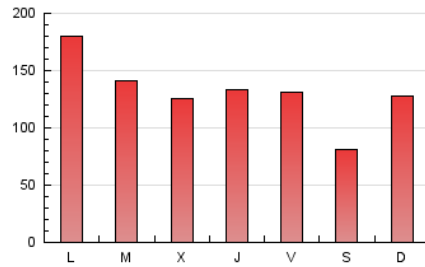

1. Cifras totales y promedios (Nacional e Internacional)

MES - AÑO	NAVEGADORES UNICOS	VISITAS	PAGINAS
Mayo - 2019	107.508	243.370	407.141
PROMEDIO DIARIO	6.560	7.851	13.134
PROMEDIO LUNES-VIERNES	7.118	8.561	14.069
PROMEDIO SABADO-DOMINGO	4.956	5.810	10.445
PAGINAS / VISITAS	1,67		
DURACION MEDIA VISITAS	0:01:48		
DURACION MEDIA PAGINAS	0:02:40		

2. Secciones (Nacional e Internacional)

	PAGINAS	%
HOME	34.111	8.38 %
RESTO	373.030	91.62 %

3. Por día del mes (Nacional e Internacional)

Día	N. únicos	Visitas	Páginas	Día	N. únicos	Visitas	Páginas	Día	N. únicos	Visitas	Páginas
1	4.697	5.479	8.854	11	5.324	6.162	9.192	21	4.639	5.432	8.756
2	7.016	8.470	12.744	12	7.856	8.791	12.434	22	6.704	8.156	12.963
3	5.734	6.861	11.158	13	7.916	9.311	13.985	23	7.354	8.867	15.344
4	3.255	3.853	6.404	14	7.902	9.350	13.473	24	7.340	8.907	15.193
5	3.219	3.802	6.309	15	6.289	7.423	11.870	25	4.195	4.954	8.739
6	6.948	8.279	13.097	16	7.488	8.901	13.536	26	7.304	9.008	24.921
7	10.781	13.148	19.411	17	6.018	7.243	12.148	27	11.605	14.844	34.659
8	8.408	10.004	15.721	18	4.297	5.026	7.911	28	6.898	8.398	14.608
9	6.032	7.117	11.133	19	4.197	4.881	7.648	29	6.492	7.851	13.421
10	7.606	9.084	14.350	20	5.691	6.786	10.298	30	7.376	8.740	13.991
								31	6.780	8.242	12.870

4. Gráficas (Nacional e Internacional)

4.1 Por día de la semana (promedio)

N. únicos / Visitas (x 100)

Páginas (x 100)

4.2 Por franja horaria (promedio)

Visitas (x 1000)

Páginas (x 1000)

4.3 Por meses