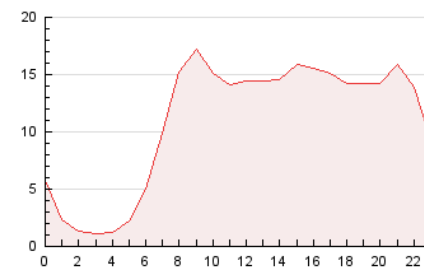

2. Secciones (Nacional)

| | PAGINAS | % |
|--------------|---------|---------|
| HOME | 30.208 | 11.51 % |
| RESTO | 232.205 | 88.49 % |

3. Por día del mes (Nacional)

| Día | N. únicos | Visitas | Páginas | Día | N. únicos | Visitas | Páginas | Día | N. únicos | Visitas | Páginas |
|-----|-----------|---------|---------|-----|-----------|---------|---------|-----|-----------|---------|---------|
| 1 | 9.402 | 11.512 | 17.831 | 11 | 2.363 | 3.011 | 5.544 | 21 | 4.157 | 5.077 | 8.738 |
| 2 | 9.187 | 10.569 | 15.639 | 12 | 2.621 | 3.364 | 5.842 | 22 | 3.781 | 4.629 | 7.670 |
| 3 | 5.939 | 6.856 | 9.607 | 13 | 3.942 | 5.241 | 9.094 | 23 | 8.993 | 10.002 | 13.035 |
| 4 | 2.873 | 3.481 | 5.759 | 14 | 3.028 | 3.813 | 7.739 | 24 | 6.941 | 7.882 | 10.960 |
| 5 | 2.048 | 2.578 | 4.201 | 15 | 3.462 | 4.319 | 7.819 | 25 | 3.110 | 3.615 | 5.435 |
| 6 | 2.169 | 2.693 | 4.719 | 16 | 6.177 | 7.293 | 11.492 | 26 | 2.323 | 2.891 | 4.340 |
| 7 | 2.937 | 3.856 | 6.673 | 17 | 10.102 | 11.425 | 15.065 | 27 | 3.644 | 4.503 | 7.646 |
| 8 | 4.139 | 5.135 | 8.859 | 18 | 3.245 | 3.902 | 6.075 | 28 | 5.509 | 6.414 | 9.580 |
| 9 | 4.650 | 5.748 | 9.730 | 19 | 3.971 | 4.618 | 7.184 | 29 | 5.348 | 6.234 | 9.188 |
| 10 | 3.571 | 4.498 | 7.919 | 20 | 5.111 | 6.202 | 10.575 | 30 | 4.282 | 5.184 | 8.455 |

4. Gráficas (Nacional)

4.1 Por día de la semana (promedio)

N. únicos / Visitas (x 100)

Páginas (x 100)

4.2 Por franja horaria (promedio)

Visitas_ (x 1000)

Páginas (x 1000)

4.3 Por meses

N. únicos / Visitas (x 1000)

Páginas (x 1000)

5. Observaciones

Este Medio Electrónico de Comunicación ha sido medido por la herramienta Google Analytics de Google (GA4).

6. Definiciones básicas (Para más información ver Normas Técnicas para el Control de los Medios Electrónicos de Comunicación)