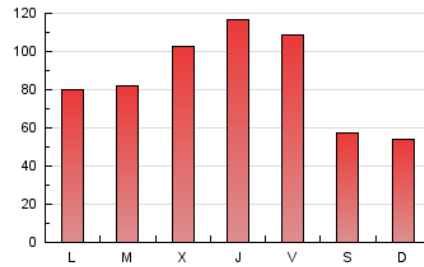

1. Cifras totales y promedios (Nacional)

| MES - AÑO | NAVEGADORES UNICOS | VISITAS | PAGINAS |
|---------------------------------|--------------------|--------------|--------------|
| Abril - 2026 | 84.972 | 166.773 | 262.413 |
| PROMEDIO DIARIO | 4.634 | 5.552 | 8.747 |
| PROMEDIO LUNES-VIERNES | 5.294 | 6.322 | 9.911 |
| PROMEDIO SABADO-DOMINGO | 2.819 | 3.433 | 5.548 |
| PAGINAS / VISITAS | 1,58 | | |
| DURACION MEDIA VISITAS | 0:02:04 | | |
| TIEMPO INTERACCIÓN MEDIO | 0:00:58 | | |

2. Secciones (Nacional)

| | PAGINAS | % |
|--------------|---------|---------|
| HOME | 30.208 | 11.51 % |
| RESTO | 232.205 | 88.49 % |

3. Por día del mes (Nacional)

| Día | N. únicos | Visitas | Páginas | Día | N. únicos | Visitas | Páginas | Día | N. únicos | Visitas | Páginas |
|-----|-----------|---------|---------|-----|-----------|---------|---------|-----|-----------|---------|---------|
| 1 | 9.402 | 11.512 | 17.831 | 11 | 2.363 | 3.011 | 5.544 | 21 | 4.157 | 5.077 | 8.738 |
| 2 | 9.187 | 10.569 | 15.639 | 12 | 2.621 | 3.364 | 5.842 | 22 | 3.781 | 4.629 | 7.670 |
| 3 | 5.939 | 6.856 | 9.607 | 13 | 3.942 | 5.241 | 9.094 | 23 | 8.993 | 10.002 | 13.035 |
| 4 | 2.873 | 3.481 | 5.759 | 14 | 3.028 | 3.813 | 7.739 | 24 | 6.941 | 7.882 | 10.960 |
| 5 | 2.048 | 2.578 | 4.201 | 15 | 3.462 | 4.319 | 7.819 | 25 | 3.110 | 3.615 | 5.435 |
| 6 | 2.169 | 2.693 | 4.719 | 16 | 6.177 | 7.293 | 11.492 | 26 | 2.323 | 2.891 | 4.340 |
| 7 | 2.937 | 3.856 | 6.673 | 17 | 10.102 | 11.425 | 15.065 | 27 | 3.644 | 4.503 | 7.646 |
| 8 | 4.139 | 5.135 | 8.859 | 18 | 3.245 | 3.902 | 6.075 | 28 | 5.509 | 6.414 | 9.580 |
| 9 | 4.650 | 5.748 | 9.730 | 19 | 3.971 | 4.618 | 7.184 | 29 | 5.348 | 6.234 | 9.188 |
| 10 | 3.571 | 4.498 | 7.919 | 20 | 5.111 | 6.202 | 10.575 | 30 | 4.282 | 5.184 | 8.455 |

4. Gráficas (Nacional)

4.1 Por día de la semana (promedio)

N. únicos / Visitas (x 100)

Páginas (x 100)

4.2 Por franja horaria (promedio)

Visitas_ (x 1000)

Páginas (x 1000)

4.3 Por meses