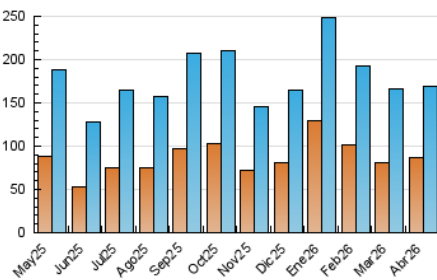

4.3 Por meses

N. únicos / Visitas (x 1000)