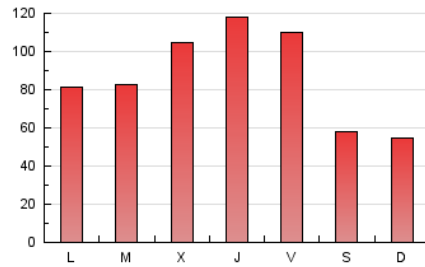

Páginas (x 100)