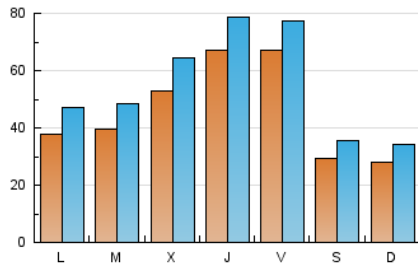

4. Gráficas (Nacional e Internacional)

4.1 Por día de la semana (promedio)

N. únicos / Visitas (x 100)