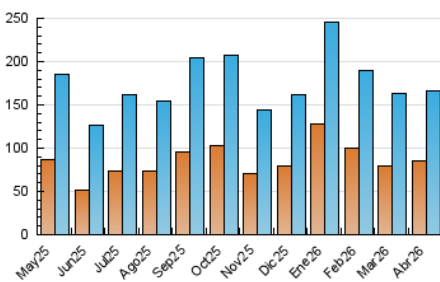

2. Secciones (Nacional)

| | PAGINAS | % |
|--------------|---------|---------|
| HOME | 30.208 | 11.51 % |
| RESTO | 232.205 | 88.49 % |

3. Por día del mes (Nacional)

| Día | N. únicos | Visitas | Páginas | Día | N. únicos | Visitas | Páginas | Día | N. únicos | Visitas | Páginas |
|-----|-----------|---------|---------|-----|-----------|---------|---------|-----|-----------|---------|---------|
| 1 | 9.402 | 11.512 | 17.831 | 11 | 2.363 | 3.011 | 5.544 | 21 | 4.157 | 5.077 | 8.738 |
| 2 | 9.187 | 10.569 | 15.639 | 12 | 2.621 | 3.364 | 5.842 | 22 | 3.781 | 4.629 | 7.670 |
| 3 | 5.939 | 6.856 | 9.607 | 13 | 3.942 | 5.241 | 9.094 | 23 | 8.993 | 10.002 | 13.035 |
| 4 | 2.873 | 3.481 | 5.759 | 14 | 3.028 | 3.813 | 7.739 | 24 | 6.941 | 7.882 | 10.960 |
| 5 | 2.048 | 2.578 | 4.201 | 15 | 3.462 | 4.319 | 7.819 | 25 | 3.110 | 3.615 | 5.435 |
| 6 | 2.169 | 2.693 | 4.719 | 16 | 6.177 | 7.293 | 11.492 | 26 | 2.323 | 2.891 | 4.340 |
| 7 | 2.937 | 3.856 | 6.673 | 17 | 10.102 | 11.425 | 15.065 | 27 | 3.644 | 4.503 | 7.646 |
| 8 | 4.139 | 5.135 | 8.859 | 18 | 3.245 | 3.902 | 6.075 | 28 | 5.509 | 6.414 | 9.580 |
| 9 | 4.650 | 5.748 | 9.730 | 19 | 3.971 | 4.618 | 7.184 | 29 | 5.348 | 6.234 | 9.188 |
| 10 | 3.571 | 4.498 | 7.919 | 20 | 5.111 | 6.202 | 10.575 | 30 | 4.282 | 5.184 | 8.455 |

4. Gráficas (Nacional)

4.1 Por día de la semana (promedio)

N. únicos / Visitas (x 100)

Páginas (x 100)

4.2 Por franja horaria (promedio)

Visitas_ (x 1000)

Páginas (x 1000)

4.3 Por meses

N. únicos / Visitas (x 1000)

Páginas (x 1000)

5. Observaciones

Este Medio Electrónico de Comunicación ha sido medido por la herramienta Google Analytics de Google (GA4).

6. Definiciones básicas (Para más información ver Normas Técnicas para el Control de los Medios Electrónicos de Comunicación)