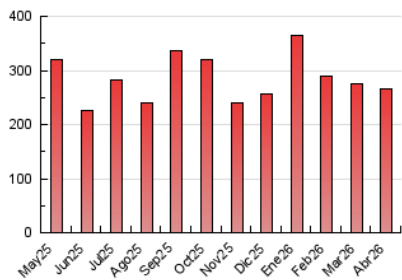

Páginas (x 1000)