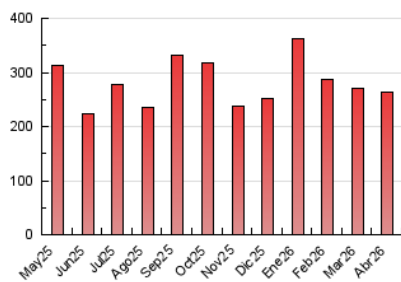

Páginas (x 1000)