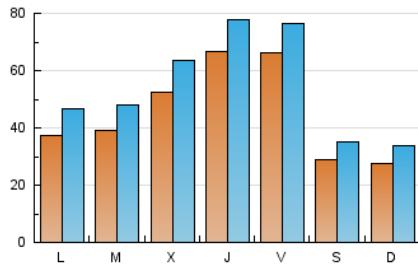

1. Cifras totales y promedios (Nacional)

| MES - AÑO | NAVEGADORES UNICOS | VISITAS | PAGINAS |
|---------------------------------|--------------------|--------------|--------------|
| Abril - 2026 | 84.972 | 166.773 | 262.413 |
| PROMEDIO DIARIO | 4.634 | 5.552 | 8.747 |
| PROMEDIO LUNES-VIERNES | 5.294 | 6.322 | 9.911 |
| PROMEDIO SABADO-DOMINGO | 2.819 | 3.433 | 5.548 |
| PAGINAS / VISITAS | 1,58 | | |
| DURACION MEDIA VISITAS | 0:02:04 | | |
| TIEMPO INTERACCIÓN MEDIO | 0:00:58 | | |

2. Secciones (Nacional)

| | PAGINAS | % |
|--------------|---------|---------|
| HOME | 30.208 | 11.51 % |
| RESTO | 232.205 | 88.49 % |

3. Por día del mes (Nacional)

| Día | N. únicos | Visitas | Páginas | Día | N. únicos | Visitas | Páginas | Día | N. únicos | Visitas | Páginas |
|-----|-----------|---------|---------|-----|-----------|---------|---------|-----|-----------|---------|---------|
| 1 | 9.402 | 11.512 | 17.831 | 11 | 2.363 | 3.011 | 5.544 | 21 | 4.157 | 5.077 | 8.738 |
| 2 | 9.187 | 10.569 | 15.639 | 12 | 2.621 | 3.364 | 5.842 | 22 | 3.781 | 4.629 | 7.670 |
| 3 | 5.939 | 6.856 | 9.607 | 13 | 3.942 | 5.241 | 9.094 | 23 | 8.993 | 10.002 | 13.035 |
| 4 | 2.873 | 3.481 | 5.759 | 14 | 3.028 | 3.813 | 7.739 | 24 | 6.941 | 7.882 | 10.960 |
| 5 | 2.048 | 2.578 | 4.201 | 15 | 3.462 | 4.319 | 7.819 | 25 | 3.110 | 3.615 | 5.435 |
| 6 | 2.169 | 2.693 | 4.719 | 16 | 6.177 | 7.293 | 11.492 | 26 | 2.323 | 2.891 | 4.340 |
| 7 | 2.937 | 3.856 | 6.673 | 17 | 10.102 | 11.425 | 15.065 | 27 | 3.644 | 4.503 | 7.646 |
| 8 | 4.139 | 5.135 | 8.859 | 18 | 3.245 | 3.902 | 6.075 | 28 | 5.509 | 6.414 | 9.580 |
| 9 | 4.650 | 5.748 | 9.730 | 19 | 3.971 | 4.618 | 7.184 | 29 | 5.348 | 6.234 | 9.188 |
| 10 | 3.571 | 4.498 | 7.919 | 20 | 5.111 | 6.202 | 10.575 | 30 | 4.282 | 5.184 | 8.455 |

4. Gráficas (Nacional)

4.1 Por día de la semana (promedio)

N. únicos / Visitas (x 100)

Páginas (x 100)

4.2 Por franja horaria (promedio)

Visitas_ (x 1000)

Páginas (x 1000)

4.3 Por meses