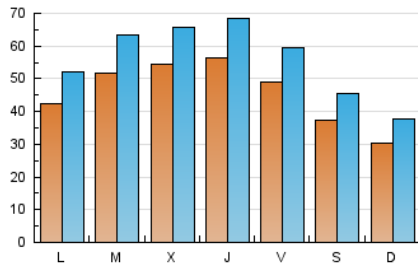

1. Cifras totales y promedios (Nacional)

| MES - AÑO | NAVEGADORES UNICOS | VISITAS | PAGINAS |
|--------------------------------|--------------------|--------------|---------------|
| Abril - 2022 | 68.917 | 167.376 | 299.569 |
| PROMEDIO DIARIO | 4.576 | 5.579 | 9.986 |
| PROMEDIO LUNES-VIERNES | 5.066 | 6.171 | 10.986 |
| PROMEDIO SABADO-DOMINGO | 3.433 | 4.198 | 7.651 |
| PAGINAS / VISITAS | 1,79 | | |
| DURACION MEDIA VISITAS | 0:01:34 | | |
| DURACION MEDIA PAGINAS | 0:01:59 | | |

2. Secciones (Nacional)

| | PAGINAS | % |
|--------------|---------|---------|
| HOME | 35.453 | 11.83 % |
| RESTO | 264.116 | 88.17 % |

3. Por día del mes (Nacional)

| Día | N. únicos | Visitas | Páginas | Día | N. únicos | Visitas | Páginas | Día | N. únicos | Visitas | Páginas |
|-----|-----------|---------|---------|-----|-----------|---------|---------|-----|-----------|---------|---------|
| 1 | 4.220 | 5.219 | 9.897 | 11 | 5.262 | 6.311 | 11.463 | 21 | 7.643 | 9.372 | 15.586 |
| 2 | 2.964 | 3.597 | 6.963 | 12 | 5.698 | 6.806 | 11.630 | 22 | 6.325 | 7.711 | 13.600 |
| 3 | 2.661 | 3.314 | 6.293 | 13 | 4.540 | 5.517 | 10.378 | 23 | 4.781 | 5.668 | 9.504 |
| 4 | 4.418 | 5.505 | 10.429 | 14 | 3.650 | 4.455 | 7.870 | 24 | 3.202 | 3.916 | 6.882 |
| 5 | 4.423 | 5.489 | 10.201 | 15 | 3.976 | 4.792 | 8.087 | 25 | 3.763 | 4.764 | 9.128 |
| 6 | 5.954 | 7.107 | 11.912 | 16 | 2.733 | 3.393 | 6.675 | 26 | 4.300 | 5.340 | 9.930 |
| 7 | 5.658 | 6.816 | 12.374 | 17 | 2.487 | 3.154 | 6.241 | 27 | 3.774 | 4.705 | 8.632 |
| 8 | 4.296 | 5.195 | 9.978 | 18 | 3.484 | 4.313 | 7.674 | 28 | 5.582 | 6.779 | 11.088 |
| 9 | 4.702 | 5.756 | 9.906 | 19 | 6.276 | 7.686 | 14.228 | 29 | 5.686 | 6.819 | 11.563 |
| 10 | 3.822 | 4.686 | 8.632 | 20 | 7.451 | 8.893 | 15.063 | 30 | 3.545 | 4.298 | 7.762 |

4. Gráficas (Nacional)

4.1 Por día de la semana (promedio)

N. únicos / Visitas (x 100)

Páginas (x 100)

4.2 Por franja horaria (promedio)

Visitas_ (x 1000)

Páginas (x 1000)

4.3 Por meses