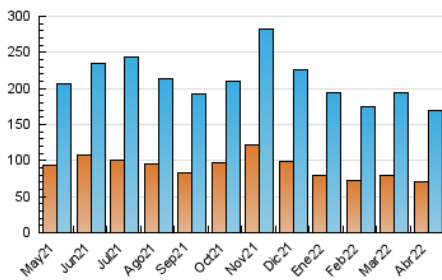

4.3 Por meses

N. únicos / Visitas (x 1000)