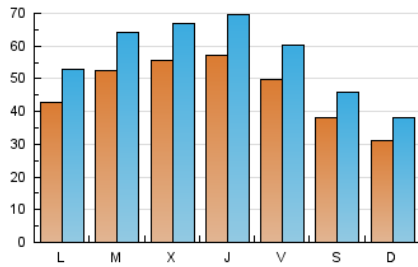

4. Gráficas (Nacional e Internacional)

4.1 Por día de la semana (promedio)

N. únicos / Visitas (x 100)