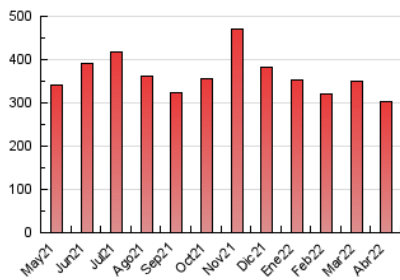

Páginas (x 1000)