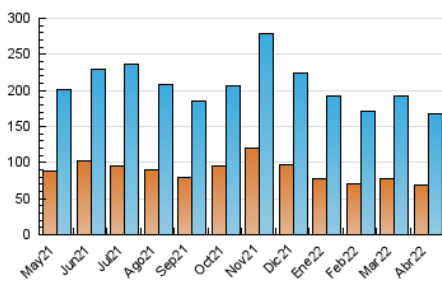

4.3 Por meses

N. únicos / Visitas (x 1000)