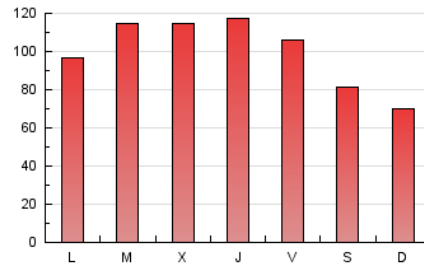

1. Cifras totales y promedios (Nacional)

| MES - AÑO | NAVEGADORES UNICOS | VISITAS | PAGINAS |
|--------------------------------|--------------------|--------------|---------------|
| Abril - 2022 | 68.917 | 167.376 | 299.569 |
| PROMEDIO DIARIO | 4.576 | 5.579 | 9.986 |
| PROMEDIO LUNES-VIERNES | 5.066 | 6.171 | 10.986 |
| PROMEDIO SABADO-DOMINGO | 3.433 | 4.198 | 7.651 |
| PAGINAS / VISITAS | 1,79 | | |
| DURACION MEDIA VISITAS | 0:01:34 | | |
| DURACION MEDIA PAGINAS | 0:01:59 | | |

2. Secciones (Nacional)

| | PAGINAS | % |
|--------------|---------|---------|
| HOME | 35.453 | 11.83 % |
| RESTO | 264.116 | 88.17 % |

3. Por día del mes (Nacional)

| Día | N. únicos | Visitas | Páginas | Día | N. únicos | Visitas | Páginas | Día | N. únicos | Visitas | Páginas |
|-----|-----------|---------|---------|-----|-----------|---------|---------|-----|-----------|---------|---------|
| 1 | 4.220 | 5.219 | 9.897 | 11 | 5.262 | 6.311 | 11.463 | 21 | 7.643 | 9.372 | 15.586 |
| 2 | 2.964 | 3.597 | 6.963 | 12 | 5.698 | 6.806 | 11.630 | 22 | 6.325 | 7.711 | 13.600 |
| 3 | 2.661 | 3.314 | 6.293 | 13 | 4.540 | 5.517 | 10.378 | 23 | 4.781 | 5.668 | 9.504 |
| 4 | 4.418 | 5.505 | 10.429 | 14 | 3.650 | 4.455 | 7.870 | 24 | 3.202 | 3.916 | 6.882 |
| 5 | 4.423 | 5.489 | 10.201 | 15 | 3.976 | 4.792 | 8.087 | 25 | 3.763 | 4.764 | 9.128 |
| 6 | 5.954 | 7.107 | 11.912 | 16 | 2.733 | 3.393 | 6.675 | 26 | 4.300 | 5.340 | 9.930 |
| 7 | 5.658 | 6.816 | 12.374 | 17 | 2.487 | 3.154 | 6.241 | 27 | 3.774 | 4.705 | 8.632 |
| 8 | 4.296 | 5.195 | 9.978 | 18 | 3.484 | 4.313 | 7.674 | 28 | 5.582 | 6.779 | 11.088 |
| 9 | 4.702 | 5.756 | 9.906 | 19 | 6.276 | 7.686 | 14.228 | 29 | 5.686 | 6.819 | 11.563 |
| 10 | 3.822 | 4.686 | 8.632 | 20 | 7.451 | 8.893 | 15.063 | 30 | 3.545 | 4.298 | 7.762 |

4. Gráficas (Nacional)

4.1 Por día de la semana (promedio)

N. únicos / Visitas (x 100)

Páginas (x 100)

4.2 Por franja horaria (promedio)

Visitas_ (x 1000)

Páginas (x 1000)

4.3 Por meses