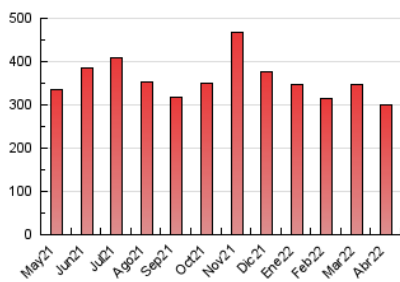

Páginas (x 1000)