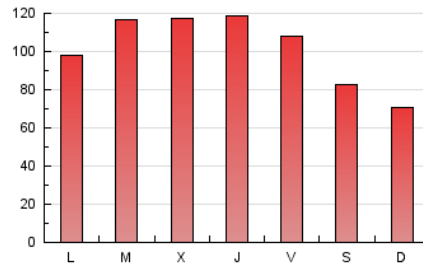

Páginas (x 100)