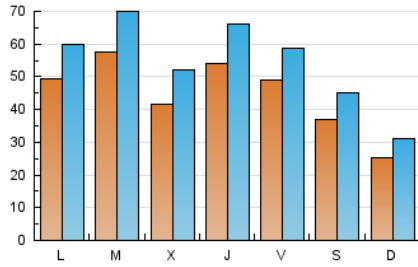

1. Cifras totales y promedios (Nacional e Internacional)

MES - AÑO	NAVEGADORES UNICOS	VISITAS	PAGINAS
Marzo - 2026	81.056	165.539	274.286
PROMEDIO DIARIO	4.478	5.465	8.848
PROMEDIO LUNES-VIERNES	5.060	6.175	9.987
PROMEDIO SABADO-DOMINGO	3.054	3.729	6.064
PAGINAS / VISITAS	1,62		
DURACION MEDIA VISITAS	0:02:13		
TIEMPO INTERACCIÓN MEDIO	0:01:04		

2. Secciones (Nacional e Internacional)

	PAGINAS	%
HOME	31.847	11.61 %
RESTO	242.439	88.39 %

3. Por día del mes (Nacional e Internacional)

Día	N. únicos	Visitas	Páginas	Día	N. únicos	Visitas	Páginas	Día	N. únicos	Visitas	Páginas
1	2.390	2.938	5.075	11	3.374	4.218	7.669	21	5.975	6.843	9.200
2	3.036	3.819	6.755	12	3.147	4.085	7.352	22	2.921	3.589	5.671
3	3.588	4.410	7.659	13	3.946	4.738	8.209	23	11.548	12.903	17.290
4	3.736	4.694	7.690	14	2.511	3.284	6.010	24	8.710	10.136	14.667
5	5.113	6.185	10.605	15	2.153	2.779	5.208	25	6.266	7.632	12.155
6	4.078	5.016	7.945	16	3.247	4.486	8.548	26	9.553	11.572	16.832
7	2.593	3.175	5.298	17	4.043	5.177	9.198	27	7.697	9.055	14.569
8	2.397	2.920	5.038	18	3.260	4.366	8.006	28	3.771	4.679	7.262
9	3.405	4.253	7.569	19	3.824	4.674	8.018	29	2.773	3.355	5.810
10	3.844	4.944	7.814	20	3.865	4.708	8.173	30	3.525	4.468	7.670
								31	8.519	10.315	15.321

4. Gráficas (Nacional e Internacional)

4.1 Por día de la semana (promedio)

N. únicos / Visitas (x 100)

Páginas (x 100)

4.2 Por franja horaria (promedio)

Visitas_ (x 1000)

Páginas (x 1000)

4.3 Por meses