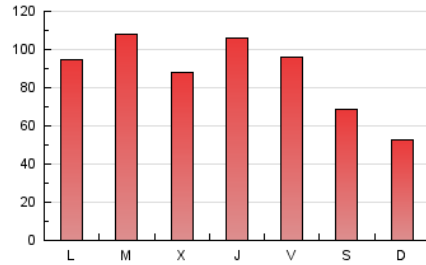

1. Cifras totales y promedios (Nacional)

MES - AÑO	NAVEGADORES UNICOS	VISITAS	PAGINAS
Marzo - 2026	79.767	163.492	271.281
PROMEDIO DIARIO	4.414	5.394	8.751
PROMEDIO LUNES-VIERNES	4.992	6.100	9.882
PROMEDIO SABADO-DOMINGO	3.001	3.669	5.987
PAGINAS / VISITAS	1,62		
DURACION MEDIA VISITAS	0:02:12		
TIEMPO INTERACCIÓN MEDIO	0:01:04		

2. Secciones (Nacional)

	PAGINAS	%
HOME	31.498	11.61 %
RESTO	239.783	88.39 %

3. Por día del mes (Nacional)

Día	N. únicos	Visitas	Páginas	Día	N. únicos	Visitas	Páginas	Día	N. únicos	Visitas	Páginas
1	2.352	2.893	5.023	11	3.326	4.172	7.599	21	5.922	6.785	9.102
2	2.985	3.769	6.693	12	3.096	4.008	7.261	22	2.871	3.526	5.599
3	3.532	4.374	7.587	13	3.896	4.680	8.134	23	11.447	12.780	17.154
4	3.682	4.636	7.597	14	2.466	3.239	5.934	24	8.620	10.047	14.497
5	5.055	6.123	10.519	15	2.117	2.736	5.151	25	6.172	7.515	12.019
6	4.014	4.950	7.836	16	3.197	4.432	8.487	26	9.434	11.436	16.644
7	2.551	3.131	5.245	17	3.982	5.104	9.085	27	7.605	8.973	14.429
8	2.354	2.867	4.978	18	3.207	4.308	7.924	28	3.677	4.569	7.130
9	3.354	4.199	7.473	19	3.769	4.617	7.933	29	2.698	3.278	5.724
10	3.791	4.895	7.739	20	3.808	4.657	8.072	30	3.449	4.365	7.558
								31	8.398	10.155	15.155

4. Gráficas (Nacional)

4.1 Por día de la semana (promedio)

N. únicos / Visitas (x 100)

Páginas (x 100)

4.2 Por franja horaria (promedio)

Visitas_ (x 1000)

Páginas (x 1000)

4.3 Por meses