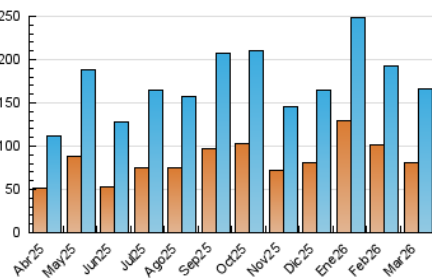

4.3 Por meses

N. únicos / Visitas (x 1000)