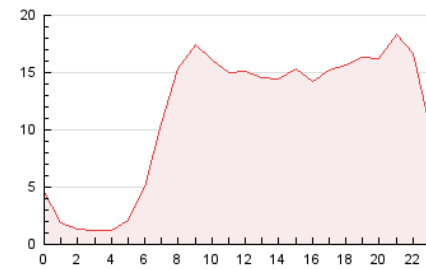

2. Secciones (Nacional e Internacional)

	PAGINAS	%
HOME	31.847	11.61 %
RESTO	242.439	88.39 %

3. Por día del mes (Nacional e Internacional)

Día	N. únicos	Visitas	Páginas	Día	N. únicos	Visitas	Páginas	Día	N. únicos	Visitas	Páginas
1	2.390	2.938	5.075	11	3.374	4.218	7.669	21	5.975	6.843	9.200
2	3.036	3.819	6.755	12	3.147	4.085	7.352	22	2.921	3.589	5.671
3	3.588	4.410	7.659	13	3.946	4.738	8.209	23	11.548	12.903	17.290
4	3.736	4.694	7.690	14	2.511	3.284	6.010	24	8.710	10.136	14.667
5	5.113	6.185	10.605	15	2.153	2.779	5.208	25	6.266	7.632	12.155
6	4.078	5.016	7.945	16	3.247	4.486	8.548	26	9.553	11.572	16.832
7	2.593	3.175	5.298	17	4.043	5.177	9.198	27	7.697	9.055	14.569
8	2.397	2.920	5.038	18	3.260	4.366	8.006	28	3.771	4.679	7.262
9	3.405	4.253	7.569	19	3.824	4.674	8.018	29	2.773	3.355	5.810
10	3.844	4.944	7.814	20	3.865	4.708	8.173	30	3.525	4.468	7.670
								31	8.519	10.315	15.321

4. Gráficas (Nacional e Internacional)

4.1 Por día de la semana (promedio)

N. únicos / Visitas (x 100)

Páginas (x 100)

4.2 Por franja horaria (promedio)

Visitas_ (x 1000)

Páginas (x 1000)

4.3 Por meses