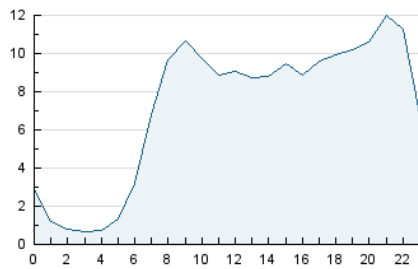

2. Secciones (Nacional)

	PAGINAS	%
HOME	31.498	11.61 %
RESTO	239.783	88.39 %

3. Por día del mes (Nacional)

Día	N. únicos	Visitas	Páginas	Día	N. únicos	Visitas	Páginas	Día	N. únicos	Visitas	Páginas
1	2.352	2.893	5.023	11	3.326	4.172	7.599	21	5.922	6.785	9.102
2	2.985	3.769	6.693	12	3.096	4.008	7.261	22	2.871	3.526	5.599
3	3.532	4.374	7.587	13	3.896	4.680	8.134	23	11.447	12.780	17.154
4	3.682	4.636	7.597	14	2.466	3.239	5.934	24	8.620	10.047	14.497
5	5.055	6.123	10.519	15	2.117	2.736	5.151	25	6.172	7.515	12.019
6	4.014	4.950	7.836	16	3.197	4.432	8.487	26	9.434	11.436	16.644
7	2.551	3.131	5.245	17	3.982	5.104	9.085	27	7.605	8.973	14.429
8	2.354	2.867	4.978	18	3.207	4.308	7.924	28	3.677	4.569	7.130
9	3.354	4.199	7.473	19	3.769	4.617	7.933	29	2.698	3.278	5.724
10	3.791	4.895	7.739	20	3.808	4.657	8.072	30	3.449	4.365	7.558
								31	8.398	10.155	15.155

4. Gráficas (Nacional)

4.1 Por día de la semana (promedio)

N. únicos / Visitas (x 100)

Páginas (x 100)

4.2 Por franja horaria (promedio)

Visitas_ (x 1000)

Páginas (x 1000)

4.3 Por meses

Visita:

Una secuencia ininterrumpida de páginas servidas a un usuario válido. Si dicho usuario no realiza peticiones de páginas en un periodo de tiempo (30 min) la siguiente petición constituirá el inicio de una nueva visita.