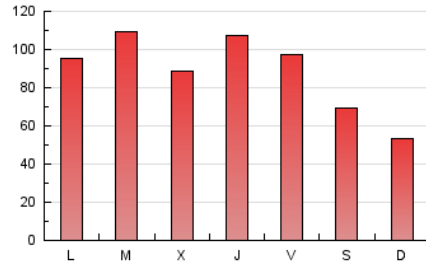

1. Cifras totales y promedios (Nacional e Internacional)

MES - AÑO	NAVEGADORES UNICOS	VISITAS	PAGINAS
Marzo - 2026	81.056	165.539	274.286
PROMEDIO DIARIO	4.478	5.465	8.848
PROMEDIO LUNES-VIERNES	5.060	6.175	9.987
PROMEDIO SABADO-DOMINGO	3.054	3.729	6.064
PAGINAS / VISITAS	1,62		
DURACION MEDIA VISITAS	0:02:13		
TIEMPO INTERACCIÓN MEDIO	0:01:04		

2. Secciones (Nacional e Internacional)

	PAGINAS	%
HOME	31.847	11.61 %
RESTO	242.439	88.39 %

3. Por día del mes (Nacional e Internacional)

Día	N. únicos	Visitas	Páginas	Día	N. únicos	Visitas	Páginas	Día	N. únicos	Visitas	Páginas
1	2.390	2.938	5.075	11	3.374	4.218	7.669	21	5.975	6.843	9.200
2	3.036	3.819	6.755	12	3.147	4.085	7.352	22	2.921	3.589	5.671
3	3.588	4.410	7.659	13	3.946	4.738	8.209	23	11.548	12.903	17.290
4	3.736	4.694	7.690	14	2.511	3.284	6.010	24	8.710	10.136	14.667
5	5.113	6.185	10.605	15	2.153	2.779	5.208	25	6.266	7.632	12.155
6	4.078	5.016	7.945	16	3.247	4.486	8.548	26	9.553	11.572	16.832
7	2.593	3.175	5.298	17	4.043	5.177	9.198	27	7.697	9.055	14.569
8	2.397	2.920	5.038	18	3.260	4.366	8.006	28	3.771	4.679	7.262
9	3.405	4.253	7.569	19	3.824	4.674	8.018	29	2.773	3.355	5.810
10	3.844	4.944	7.814	20	3.865	4.708	8.173	30	3.525	4.468	7.670
								31	8.519	10.315	15.321

4. Gráficas (Nacional e Internacional)

4.1 Por día de la semana (promedio)

N. únicos / Visitas (x 100)

Páginas (x 100)

4.2 Por franja horaria (promedio)

Visitas_ (x 1000)

Páginas (x 1000)

4.3 Por meses