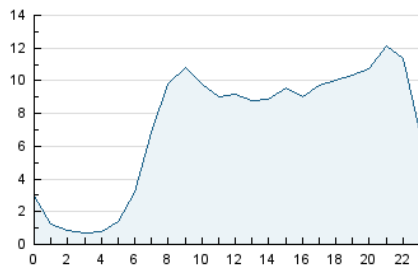

2. Secciones (Nacional e Internacional)

	PAGINAS	%
HOME	31.847	11.61 %
RESTO	242.439	88.39 %

3. Por día del mes (Nacional e Internacional)

Día	N. únicos	Visitas	Páginas	Día	N. únicos	Visitas	Páginas	Día	N. únicos	Visitas	Páginas
1	2.390	2.938	5.075	11	3.374	4.218	7.669	21	5.975	6.843	9.200
2	3.036	3.819	6.755	12	3.147	4.085	7.352	22	2.921	3.589	5.671
3	3.588	4.410	7.659	13	3.946	4.738	8.209	23	11.548	12.903	17.290
4	3.736	4.694	7.690	14	2.511	3.284	6.010	24	8.710	10.136	14.667
5	5.113	6.185	10.605	15	2.153	2.779	5.208	25	6.266	7.632	12.155
6	4.078	5.016	7.945	16	3.247	4.486	8.548	26	9.553	11.572	16.832
7	2.593	3.175	5.298	17	4.043	5.177	9.198	27	7.697	9.055	14.569
8	2.397	2.920	5.038	18	3.260	4.366	8.006	28	3.771	4.679	7.262
9	3.405	4.253	7.569	19	3.824	4.674	8.018	29	2.773	3.355	5.810
10	3.844	4.944	7.814	20	3.865	4.708	8.173	30	3.525	4.468	7.670
								31	8.519	10.315	15.321

4. Gráficas (Nacional e Internacional)

4.1 Por día de la semana (promedio)

N. únicos / Visitas (x 100)

Páginas (x 100)

4.2 Por franja horaria (promedio)

Visitas_ (x 1000)

Páginas (x 1000)

4.3 Por meses