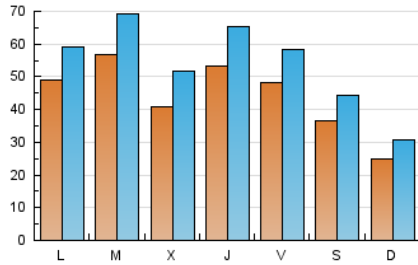

1. Cifras totales y promedios (Nacional)

MES - AÑO	NAVEGADORES UNICOS	VISITAS	PAGINAS
Marzo - 2026	79.767	163.492	271.281
PROMEDIO DIARIO	4.414	5.394	8.751
PROMEDIO LUNES-VIERNES	4.992	6.100	9.882
PROMEDIO SABADO-DOMINGO	3.001	3.669	5.987
PAGINAS / VISITAS	1,62		
DURACION MEDIA VISITAS	0:02:12		
TIEMPO INTERACCIÓN MEDIO	0:01:04		

2. Secciones (Nacional)

	PAGINAS	%
HOME	31.498	11.61 %
RESTO	239.783	88.39 %

3. Por día del mes (Nacional)

Día	N. únicos	Visitas	Páginas	Día	N. únicos	Visitas	Páginas	Día	N. únicos	Visitas	Páginas
1	2.352	2.893	5.023	11	3.326	4.172	7.599	21	5.922	6.785	9.102
2	2.985	3.769	6.693	12	3.096	4.008	7.261	22	2.871	3.526	5.599
3	3.532	4.374	7.587	13	3.896	4.680	8.134	23	11.447	12.780	17.154
4	3.682	4.636	7.597	14	2.466	3.239	5.934	24	8.620	10.047	14.497
5	5.055	6.123	10.519	15	2.117	2.736	5.151	25	6.172	7.515	12.019
6	4.014	4.950	7.836	16	3.197	4.432	8.487	26	9.434	11.436	16.644
7	2.551	3.131	5.245	17	3.982	5.104	9.085	27	7.605	8.973	14.429
8	2.354	2.867	4.978	18	3.207	4.308	7.924	28	3.677	4.569	7.130
9	3.354	4.199	7.473	19	3.769	4.617	7.933	29	2.698	3.278	5.724
10	3.791	4.895	7.739	20	3.808	4.657	8.072	30	3.449	4.365	7.558
								31	8.398	10.155	15.155

4. Gráficas (Nacional)

4.1 Por día de la semana (promedio)

N. únicos / Visitas (x 100)

Páginas (x 100)

4.2 Por franja horaria (promedio)

Visitas_ (x 1000)

Páginas (x 1000)

4.3 Por meses