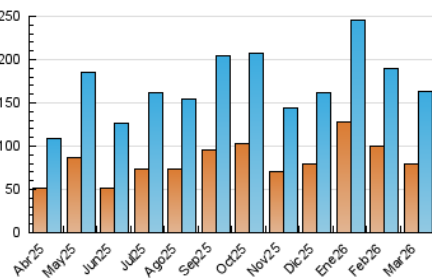

1. Cifras totales y promedios (Nacional)

MES - AÑO	NAVEGADORES UNICOS	VISITAS	PAGINAS
Marzo - 2026	79.767	163.492	271.281
PROMEDIO DIARIO	4.414	5.394	8.751
PROMEDIO LUNES-VIERNES	4.992	6.100	9.882
PROMEDIO SABADO-DOMINGO	3.001	3.669	5.987
PAGINAS / VISITAS	1,62		
DURACION MEDIA VISITAS	0:02:12		
TIEMPO INTERACCIÓN MEDIO	0:01:04		

2. Secciones (Nacional)

	PAGINAS	%
HOME	31.498	11.61 %
RESTO	239.783	88.39 %

3. Por día del mes (Nacional)

Día	N. únicos	Visitas	Páginas	Día	N. únicos	Visitas	Páginas	Día	N. únicos	Visitas	Páginas
1	2.352	2.893	5.023	11	3.326	4.172	7.599	21	5.922	6.785	9.102
2	2.985	3.769	6.693	12	3.096	4.008	7.261	22	2.871	3.526	5.599
3	3.532	4.374	7.587	13	3.896	4.680	8.134	23	11.447	12.780	17.154
4	3.682	4.636	7.597	14	2.466	3.239	5.934	24	8.620	10.047	14.497
5	5.055	6.123	10.519	15	2.117	2.736	5.151	25	6.172	7.515	12.019
6	4.014	4.950	7.836	16	3.197	4.432	8.487	26	9.434	11.436	16.644
7	2.551	3.131	5.245	17	3.982	5.104	9.085	27	7.605	8.973	14.429
8	2.354	2.867	4.978	18	3.207	4.308	7.924	28	3.677	4.569	7.130
9	3.354	4.199	7.473	19	3.769	4.617	7.933	29	2.698	3.278	5.724
10	3.791	4.895	7.739	20	3.808	4.657	8.072	30	3.449	4.365	7.558
								31	8.398	10.155	15.155

4. Gráficas (Nacional)

4.1 Por día de la semana (promedio)

N. únicos / Visitas (x 100)

Páginas (x 100)

4.2 Por franja horaria (promedio)

Visitas_ (x 1000)

Páginas (x 1000)

4.3 Por meses

N. únicos / Visitas (x 1000)

Páginas (x 1000)

5. Observaciones

Este Medio Electrónico de Comunicación ha sido medido por la herramienta Google Analytics de Google (GA4).

6. Definiciones básicas (Para más información ver Normas Técnicas para el Control de los Medios Electrónicos de Comunicación)