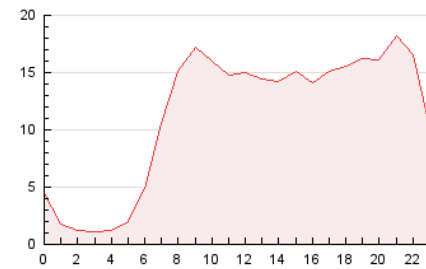

2. Secciones (Nacional)

	PAGINAS	%
HOME	31.498	11.61 %
RESTO	239.783	88.39 %

3. Por día del mes (Nacional)

Día	N. únicos	Visitas	Páginas	Día	N. únicos	Visitas	Páginas	Día	N. únicos	Visitas	Páginas
1	2.352	2.893	5.023	11	3.326	4.172	7.599	21	5.922	6.785	9.102
2	2.985	3.769	6.693	12	3.096	4.008	7.261	22	2.871	3.526	5.599
3	3.532	4.374	7.587	13	3.896	4.680	8.134	23	11.447	12.780	17.154
4	3.682	4.636	7.597	14	2.466	3.239	5.934	24	8.620	10.047	14.497
5	5.055	6.123	10.519	15	2.117	2.736	5.151	25	6.172	7.515	12.019
6	4.014	4.950	7.836	16	3.197	4.432	8.487	26	9.434	11.436	16.644
7	2.551	3.131	5.245	17	3.982	5.104	9.085	27	7.605	8.973	14.429
8	2.354	2.867	4.978	18	3.207	4.308	7.924	28	3.677	4.569	7.130
9	3.354	4.199	7.473	19	3.769	4.617	7.933	29	2.698	3.278	5.724
10	3.791	4.895	7.739	20	3.808	4.657	8.072	30	3.449	4.365	7.558
								31	8.398	10.155	15.155

4. Gráficas (Nacional)

4.1 Por día de la semana (promedio)

N. únicos / Visitas (x 100)

Páginas (x 100)

4.2 Por franja horaria (promedio)

Visitas_ (x 1000)

Páginas (x 1000)

4.3 Por meses

N. únicos / Visitas (x 1000)

Páginas (x 1000)

5. Observaciones

Este Medio Electrónico de Comunicación ha sido medido por la herramienta Google Analytics de Google (GA4).

6. Definiciones básicas (Para más información ver Normas Técnicas para el Control de los Medios Electrónicos de Comunicación)