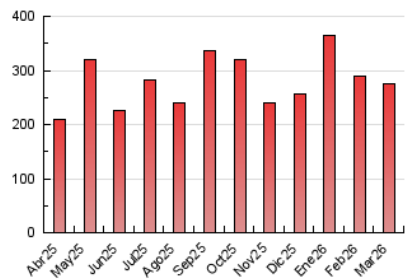

Páginas (x 1000)