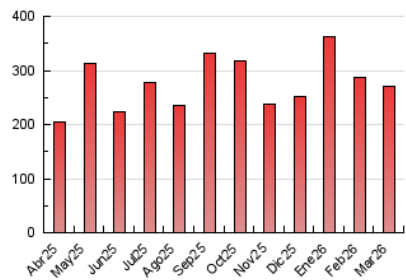

1. Cifras totales y promedios (Nacional)

MES - AÑO	NAVEGADORES UNICOS	VISITAS	PAGINAS
Marzo - 2026	79.767	163.492	271.281
PROMEDIO DIARIO	4.414	5.394	8.751
PROMEDIO LUNES-VIERNES	4.992	6.100	9.882
PROMEDIO SABADO-DOMINGO	3.001	3.669	5.987
PAGINAS / VISITAS	1,62		
DURACION MEDIA VISITAS	0:02:12		
TIEMPO INTERACCIÓN MEDIO	0:01:04		

2. Secciones (Nacional)

	PAGINAS	%
HOME	31.498	11.61 %
RESTO	239.783	88.39 %

3. Por día del mes (Nacional)

Día	N. únicos	Visitas	Páginas	Día	N. únicos	Visitas	Páginas	Día	N. únicos	Visitas	Páginas
1	2.352	2.893	5.023	11	3.326	4.172	7.599	21	5.922	6.785	9.102
2	2.985	3.769	6.693	12	3.096	4.008	7.261	22	2.871	3.526	5.599
3	3.532	4.374	7.587	13	3.896	4.680	8.134	23	11.447	12.780	17.154
4	3.682	4.636	7.597	14	2.466	3.239	5.934	24	8.620	10.047	14.497
5	5.055	6.123	10.519	15	2.117	2.736	5.151	25	6.172	7.515	12.019
6	4.014	4.950	7.836	16	3.197	4.432	8.487	26	9.434	11.436	16.644
7	2.551	3.131	5.245	17	3.982	5.104	9.085	27	7.605	8.973	14.429
8	2.354	2.867	4.978	18	3.207	4.308	7.924	28	3.677	4.569	7.130
9	3.354	4.199	7.473	19	3.769	4.617	7.933	29	2.698	3.278	5.724
10	3.791	4.895	7.739	20	3.808	4.657	8.072	30	3.449	4.365	7.558
								31	8.398	10.155	15.155

4. Gráficas (Nacional)

4.1 Por día de la semana (promedio)

N. únicos / Visitas (x 100)

Páginas (x 100)

4.2 Por franja horaria (promedio)

Visitas_ (x 1000)

Páginas (x 1000)

4.3 Por meses

N. únicos / Visitas (x 1000)

Páginas (x 1000)

5. Observaciones

Este Medio Electrónico de Comunicación ha sido medido por la herramienta Google Analytics de Google (GA4).

6. Definiciones básicas (Para más información ver Normas Técnicas para el Control de los Medios Electrónicos de Comunicación)