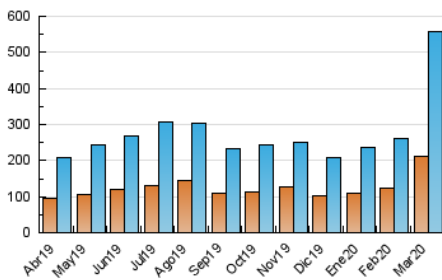

4.3 Por meses

N. únicos / Visitas (x 1000)