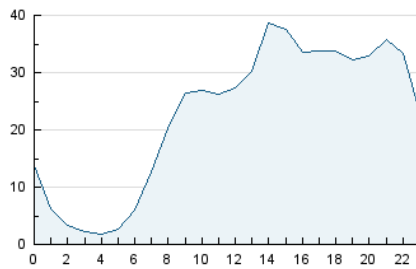

2. Secciones (Nacional)

	PAGINAS	%
HOME	55.011	6.15 %
RESTO	839.822	93.85 %

3. Por día del mes (Nacional)

Día	N. únicos	Visitas	Páginas	Día	N. únicos	Visitas	Páginas	Día	N. únicos	Visitas	Páginas
1	3.533	4.169	6.981	11	13.749	17.322	31.623	21	21.772	27.605	40.017
2	6.143	7.455	11.687	12	13.356	17.478	26.606	22	17.073	22.028	33.959
3	5.621	6.753	10.450	13	13.596	17.536	25.825	23	18.467	24.576	37.490
4	6.391	7.690	11.710	14	8.924	11.310	16.821	24	16.839	22.071	35.178
5	16.765	20.060	28.422	15	5.820	7.553	16.979	25	19.068	25.886	39.587
6	10.991	13.476	21.332	16	6.489	8.060	13.872	26	16.413	21.232	33.385
7	5.946	7.240	11.324	17	15.048	19.487	28.043	27	11.540	14.887	25.027
8	6.464	7.750	13.408	18	19.939	27.119	41.026	28	16.368	20.808	31.735
9	41.567	51.714	116.578	19	17.180	22.213	33.705	29	11.401	14.194	22.569
10	16.136	19.952	44.524	20	17.560	23.142	33.994	30	12.812	16.638	27.400
								31	11.077	13.958	23.576

4. Gráficas (Nacional)

4.1 Por día de la semana (promedio)

N. únicos / Visitas (x 100)

Páginas (x 100)

4.2 Por franja horaria (promedio)

Visitas (x 1000)

Páginas (x 1000)

4.3 Por meses