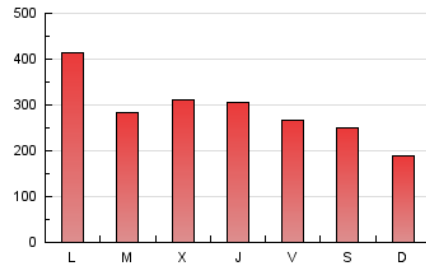

1. Cifras totales y promedios (Nacional)

MES - AÑO	NAVEGADORES UNICOS	VISITAS	PAGINAS
Marzo - 2020	200.473	541.362	894.833
PROMEDIO DIARIO	13.679	17.463	28.866
PROMEDIO LUNES-VIERNES	14.852	19.032	31.865
PROMEDIO SABADO-DOMINGO	10.811	13.629	21.533
PAGINAS / VISITAS	1,65		
DURACION MEDIA VISITAS	0:01:51		
DURACION MEDIA PAGINAS	0:02:48		

2. Secciones (Nacional)

	PAGINAS	%
HOME	55.011	6.15 %
RESTO	839.822	93.85 %

3. Por día del mes (Nacional)

Día	N. únicos	Visitas	Páginas	Día	N. únicos	Visitas	Páginas	Día	N. únicos	Visitas	Páginas
1	3.533	4.169	6.981	11	13.749	17.322	31.623	21	21.772	27.605	40.017
2	6.143	7.455	11.687	12	13.356	17.478	26.606	22	17.073	22.028	33.959
3	5.621	6.753	10.450	13	13.596	17.536	25.825	23	18.467	24.576	37.490
4	6.391	7.690	11.710	14	8.924	11.310	16.821	24	16.839	22.071	35.178
5	16.765	20.060	28.422	15	5.820	7.553	16.979	25	19.068	25.886	39.587
6	10.991	13.476	21.332	16	6.489	8.060	13.872	26	16.413	21.232	33.385
7	5.946	7.240	11.324	17	15.048	19.487	28.043	27	11.540	14.887	25.027
8	6.464	7.750	13.408	18	19.939	27.119	41.026	28	16.368	20.808	31.735
9	41.567	51.714	116.578	19	17.180	22.213	33.705	29	11.401	14.194	22.569
10	16.136	19.952	44.524	20	17.560	23.142	33.994	30	12.812	16.638	27.400
								31	11.077	13.958	23.576

4. Gráficas (Nacional)

4.1 Por día de la semana (promedio)

N. únicos / Visitas (x 100)

Páginas (x 100)

4.2 Por franja horaria (promedio)

Visitas (x 1000)

Páginas (x 1000)

4.3 Por meses