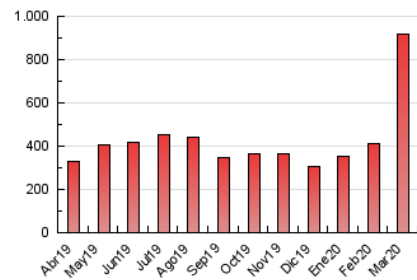

Páginas (x 1000)