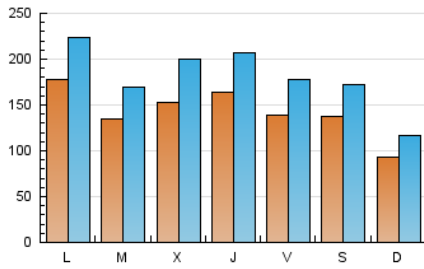

1. Cifras totales y promedios (Nacional e Internacional)

MES - AÑO	NAVEGADORES UNICOS	VISITAS	PAGINAS
Marzo - 2020	213.247	557.979	916.527
PROMEDIO DIARIO	14.174	17.999	29.565
PROMEDIO LUNES-VIERNES	15.362	19.588	32.615
PROMEDIO SABADO-DOMINGO	11.270	14.117	22.111
PAGINAS / VISITAS	1,64		
DURACION MEDIA VISITAS	0:01:50		
DURACION MEDIA PAGINAS	0:02:49		

2. Secciones (Nacional e Internacional)

	PAGINAS	%
HOME	56.635	6.18 %
RESTO	859.892	93.82 %

3. Por día del mes (Nacional e Internacional)

Día	N. únicos	Visitas	Páginas	Día	N. únicos	Visitas	Páginas	Día	N. únicos	Visitas	Páginas
1	3.838	4.493	7.336	11	14.348	17.970	32.463	21	22.404	28.288	40.821
2	6.590	7.949	12.316	12	13.901	18.074	27.409	22	17.616	22.653	34.741
3	5.968	7.122	10.866	13	14.064	18.043	26.501	23	19.092	25.185	38.407
4	6.563	7.871	11.961	14	9.317	11.724	17.330	24	17.384	22.665	36.041
5	16.906	20.259	28.686	15	6.251	7.984	17.494	25	19.624	26.480	40.449
6	11.150	13.656	21.636	16	6.971	8.580	14.476	26	17.019	21.867	34.371
7	6.174	7.537	11.660	17	15.523	20.003	28.677	27	12.178	15.539	25.791
8	6.818	8.107	13.819	18	20.464	27.726	41.864	28	16.997	21.474	32.537
9	42.681	53.038	118.558	19	17.662	22.764	34.365	29	12.017	14.790	23.258
10	16.909	20.767	45.719	20	18.136	23.790	34.761	30	13.418	17.236	28.116
								31	11.419	14.345	24.098

4. Gráficas (Nacional e Internacional)

4.1 Por día de la semana (promedio)

N. únicos / Visitas (x 100)

Páginas (x 100)

4.2 Por franja horaria (promedio)

Visitas (x 1000)

Páginas (x 1000)

4.3 Por meses