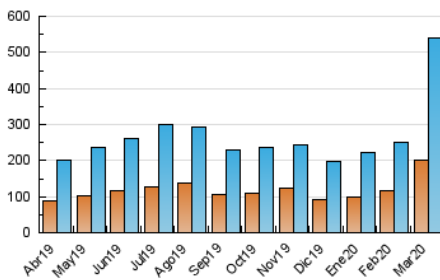

4.3 Por meses

N. únicos / Visitas (x 1000)