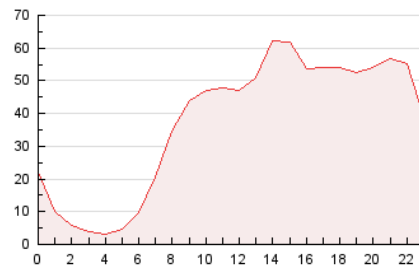

2. Secciones (Nacional)

	PAGINAS	%
HOME	55.011	6.15 %
RESTO	839.822	93.85 %

3. Por día del mes (Nacional)

Día	N. únicos	Visitas	Páginas	Día	N. únicos	Visitas	Páginas	Día	N. únicos	Visitas	Páginas
1	3.533	4.169	6.981	11	13.749	17.322	31.623	21	21.772	27.605	40.017
2	6.143	7.455	11.687	12	13.356	17.478	26.606	22	17.073	22.028	33.959
3	5.621	6.753	10.450	13	13.596	17.536	25.825	23	18.467	24.576	37.490
4	6.391	7.690	11.710	14	8.924	11.310	16.821	24	16.839	22.071	35.178
5	16.765	20.060	28.422	15	5.820	7.553	16.979	25	19.068	25.886	39.587
6	10.991	13.476	21.332	16	6.489	8.060	13.872	26	16.413	21.232	33.385
7	5.946	7.240	11.324	17	15.048	19.487	28.043	27	11.540	14.887	25.027
8	6.464	7.750	13.408	18	19.939	27.119	41.026	28	16.368	20.808	31.735
9	41.567	51.714	116.578	19	17.180	22.213	33.705	29	11.401	14.194	22.569
10	16.136	19.952	44.524	20	17.560	23.142	33.994	30	12.812	16.638	27.400
								31	11.077	13.958	23.576

4. Gráficas (Nacional)

4.1 Por día de la semana (promedio)

N. únicos / Visitas (x 100)

Páginas (x 100)

4.2 Por franja horaria (promedio)

Visitas (x 1000)

Páginas (x 1000)

4.3 Por meses