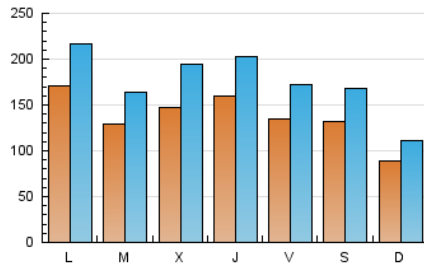

1. Cifras totales y promedios (Nacional)

MES - AÑO	NAVEGADORES UNICOS	VISITAS	PAGINAS
Marzo - 2020	200.473	541.362	894.833
PROMEDIO DIARIO	13.679	17.463	28.866
PROMEDIO LUNES-VIERNES	14.852	19.032	31.865
PROMEDIO SABADO-DOMINGO	10.811	13.629	21.533
PAGINAS / VISITAS	1,65		
DURACION MEDIA VISITAS	0:01:51		
DURACION MEDIA PAGINAS	0:02:48		

2. Secciones (Nacional)

	PAGINAS	%
HOME	55.011	6.15 %
RESTO	839.822	93.85 %

3. Por día del mes (Nacional)

Día	N. únicos	Visitas	Páginas	Día	N. únicos	Visitas	Páginas	Día	N. únicos	Visitas	Páginas
1	3.533	4.169	6.981	11	13.749	17.322	31.623	21	21.772	27.605	40.017
2	6.143	7.455	11.687	12	13.356	17.478	26.606	22	17.073	22.028	33.959
3	5.621	6.753	10.450	13	13.596	17.536	25.825	23	18.467	24.576	37.490
4	6.391	7.690	11.710	14	8.924	11.310	16.821	24	16.839	22.071	35.178
5	16.765	20.060	28.422	15	5.820	7.553	16.979	25	19.068	25.886	39.587
6	10.991	13.476	21.332	16	6.489	8.060	13.872	26	16.413	21.232	33.385
7	5.946	7.240	11.324	17	15.048	19.487	28.043	27	11.540	14.887	25.027
8	6.464	7.750	13.408	18	19.939	27.119	41.026	28	16.368	20.808	31.735
9	41.567	51.714	116.578	19	17.180	22.213	33.705	29	11.401	14.194	22.569
10	16.136	19.952	44.524	20	17.560	23.142	33.994	30	12.812	16.638	27.400
								31	11.077	13.958	23.576

4. Gráficas (Nacional)

4.1 Por día de la semana (promedio)

N. únicos / Visitas (x 100)

Páginas (x 100)

4.2 Por franja horaria (promedio)

Visitas (x 1000)

Páginas (x 1000)

4.3 Por meses