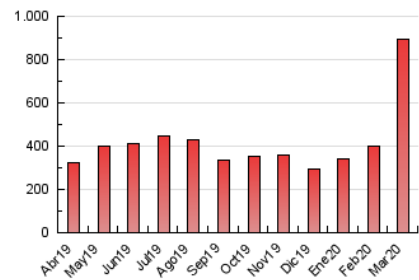

Páginas (x 1000)