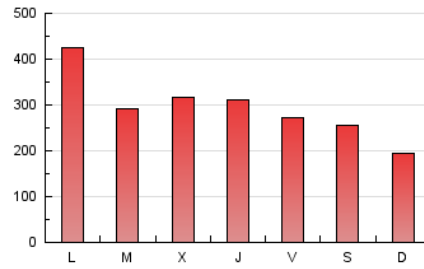

1. Cifras totales y promedios (Nacional e Internacional)

MES - AÑO	NAVEGADORES UNICOS	VISITAS	PAGINAS
Marzo - 2020	213.247	557.979	916.527
PROMEDIO DIARIO	14.174	17.999	29.565
PROMEDIO LUNES-VIERNES	15.362	19.588	32.615
PROMEDIO SABADO-DOMINGO	11.270	14.117	22.111
PAGINAS / VISITAS	1,64		
DURACION MEDIA VISITAS	0:01:50		
DURACION MEDIA PAGINAS	0:02:49		

2. Secciones (Nacional e Internacional)

	PAGINAS	%
HOME	56.635	6.18 %
RESTO	859.892	93.82 %

3. Por día del mes (Nacional e Internacional)

Día	N. únicos	Visitas	Páginas	Día	N. únicos	Visitas	Páginas	Día	N. únicos	Visitas	Páginas
1	3.838	4.493	7.336	11	14.348	17.970	32.463	21	22.404	28.288	40.821
2	6.590	7.949	12.316	12	13.901	18.074	27.409	22	17.616	22.653	34.741
3	5.968	7.122	10.866	13	14.064	18.043	26.501	23	19.092	25.185	38.407
4	6.563	7.871	11.961	14	9.317	11.724	17.330	24	17.384	22.665	36.041
5	16.906	20.259	28.686	15	6.251	7.984	17.494	25	19.624	26.480	40.449
6	11.150	13.656	21.636	16	6.971	8.580	14.476	26	17.019	21.867	34.371
7	6.174	7.537	11.660	17	15.523	20.003	28.677	27	12.178	15.539	25.791
8	6.818	8.107	13.819	18	20.464	27.726	41.864	28	16.997	21.474	32.537
9	42.681	53.038	118.558	19	17.662	22.764	34.365	29	12.017	14.790	23.258
10	16.909	20.767	45.719	20	18.136	23.790	34.761	30	13.418	17.236	28.116
								31	11.419	14.345	24.098

4. Gráficas (Nacional e Internacional)

4.1 Por día de la semana (promedio)

N. únicos / Visitas (x 100)

Páginas (x 100)

4.2 Por franja horaria (promedio)

Visitas (x 1000)

Páginas (x 1000)

4.3 Por meses