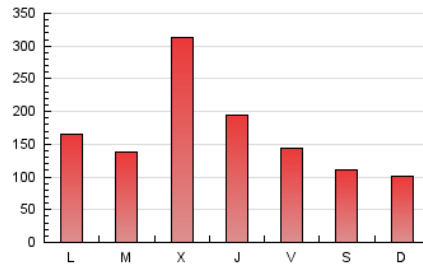

1. Cifras totales y promedios (Nacional e Internacional)

MES - AÑO	NAVEGADORES UNICOS	VISITAS	PAGINAS
Marzo - 2019	107.767	232.273	502.857
PROMEDIO DIARIO	6.175	7.493	16.221
PROMEDIO LUNES-VIERNES	7.036	8.594	18.905
PROMEDIO SABADO-DOMINGO	4.365	5.180	10.586
PAGINAS / VISITAS	2,16		
DURACION MEDIA VISITAS	0:01:52		
DURACION MEDIA PAGINAS	0:01:36		

2. Secciones (Nacional e Internacional)

	PAGINAS	%
HOME	28.528	5.67 %
RESTO	474.329	94.33 %

3. Por día del mes (Nacional e Internacional)

Día	N. únicos	Visitas	Páginas	Día	N. únicos	Visitas	Páginas	Día	N. únicos	Visitas	Páginas
1	5.513	6.330	11.269	11	7.513	8.718	13.726	21	5.682	6.765	11.225
2	5.790	6.662	12.170	12	6.337	7.400	13.181	22	4.246	4.993	9.354
3	5.811	6.730	12.358	13	12.495	17.635	71.303	23	2.763	3.314	6.544
4	7.667	8.981	15.777	14	7.947	10.541	38.252	24	4.531	5.304	10.786
5	4.514	5.356	9.876	15	6.602	8.677	30.272	25	9.973	11.436	18.148
6	5.562	6.527	11.076	16	5.464	6.948	21.321	26	7.565	9.121	18.138
7	5.779	6.770	11.515	17	5.048	6.069	14.113	27	10.883	14.569	28.969
8	4.655	5.509	9.872	18	7.503	8.857	18.314	28	8.285	9.837	17.058
9	2.976	3.512	6.439	19	6.357	7.426	14.360	29	5.922	6.956	11.454
10	3.103	3.631	6.627	20	6.762	8.074	13.862	30	4.661	5.480	8.557
								31	3.505	4.145	6.941

4. Gráficas (Nacional e Internacional)

4.1 Por día de la semana (promedio)

N. únicos / Visitas (x 100)

Páginas (x 100)

4.2 Por franja horaria (promedio)

Visitas (x 1000)

Páginas (x 1000)

4.3 Por meses