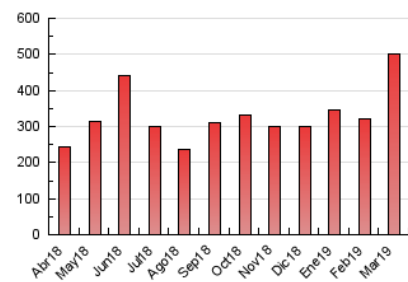

Páginas (x 1000)