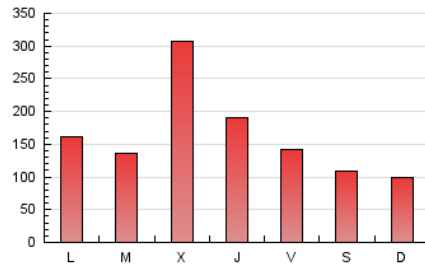

1. Cifras totales y promedios (Nacional)

MES - AÑO	NAVEGADORES UNICOS	VISITAS	PAGINAS
Marzo - 2019	104.049	226.800	493.399
PROMEDIO DIARIO	6.022	7.316	15.916
PROMEDIO LUNES-VIERNES	6.866	8.394	18.543
PROMEDIO SABADO-DOMINGO	4.250	5.052	10.399
PAGINAS / VISITAS	2,18		
DURACION MEDIA VISITAS	0:01:53		
DURACION MEDIA PAGINAS	0:01:36		

2. Secciones (Nacional)

	PAGINAS	%
HOME	27.848	5.64 %
RESTO	465.551	94.36 %

3. Por día del mes (Nacional)

Día	N. únicos	Visitas	Páginas	Día	N. únicos	Visitas	Páginas	Día	N. únicos	Visitas	Páginas
1	5.350	6.149	10.987	11	7.335	8.509	13.442	21	5.583	6.659	11.051
2	5.672	6.526	11.947	12	6.209	7.256	12.973	22	4.116	4.855	9.171
3	5.687	6.589	12.164	13	12.165	17.195	70.140	23	2.643	3.182	6.362
4	7.525	8.802	15.482	14	7.707	10.233	37.242	24	4.428	5.194	10.647
5	4.350	5.173	9.601	15	6.385	8.415	29.643	25	9.739	11.186	17.826
6	5.363	6.316	10.807	16	5.288	6.753	20.959	26	7.354	8.865	17.758
7	5.655	6.630	11.276	17	4.908	5.916	13.911	27	10.683	14.313	28.561
8	4.555	5.399	9.712	18	7.316	8.644	18.006	28	8.119	9.647	16.715
9	2.860	3.384	6.268	19	6.235	7.279	14.112	29	5.794	6.821	11.266
10	2.985	3.503	6.423	20	6.640	7.933	13.637	30	4.592	5.399	8.452
								31	3.441	4.075	6.858

4. Gráficas (Nacional)

4.1 Por día de la semana (promedio)

N. únicos / Visitas (x 100)

Páginas (x 100)

4.2 Por franja horaria (promedio)

Visitas (x 1000)

Páginas (x 1000)

4.3 Por meses