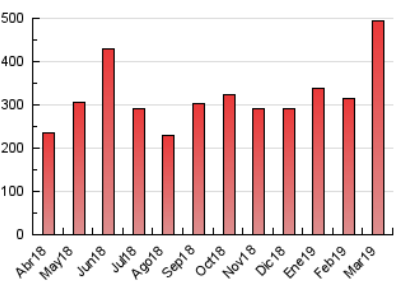

Páginas (x 1000)