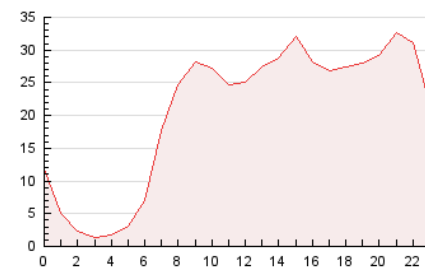

2. Secciones (Nacional)

	PAGINAS	%
HOME	27.848	5.64 %
RESTO	465.551	94.36 %

3. Por día del mes (Nacional)

Día	N. únicos	Visitas	Páginas	Día	N. únicos	Visitas	Páginas	Día	N. únicos	Visitas	Páginas
1	5.350	6.149	10.987	11	7.335	8.509	13.442	21	5.583	6.659	11.051
2	5.672	6.526	11.947	12	6.209	7.256	12.973	22	4.116	4.855	9.171
3	5.687	6.589	12.164	13	12.165	17.195	70.140	23	2.643	3.182	6.362
4	7.525	8.802	15.482	14	7.707	10.233	37.242	24	4.428	5.194	10.647
5	4.350	5.173	9.601	15	6.385	8.415	29.643	25	9.739	11.186	17.826
6	5.363	6.316	10.807	16	5.288	6.753	20.959	26	7.354	8.865	17.758
7	5.655	6.630	11.276	17	4.908	5.916	13.911	27	10.683	14.313	28.561
8	4.555	5.399	9.712	18	7.316	8.644	18.006	28	8.119	9.647	16.715
9	2.860	3.384	6.268	19	6.235	7.279	14.112	29	5.794	6.821	11.266
10	2.985	3.503	6.423	20	6.640	7.933	13.637	30	4.592	5.399	8.452
								31	3.441	4.075	6.858

4. Gráficas (Nacional)

4.1 Por día de la semana (promedio)

N. únicos / Visitas (x 100)

Páginas (x 100)

4.2 Por franja horaria (promedio)

Visitas (x 1000)

Páginas (x 1000)

4.3 Por meses