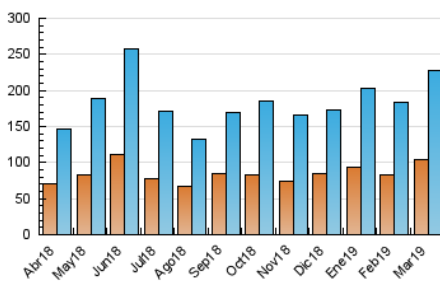

4.3 Por meses

N. únicos / Visitas (x 1000)