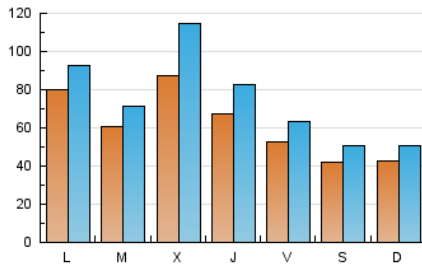

1. Cifras totales y promedios (Nacional)

MES - AÑO	NAVEGADORES UNICOS	VISITAS	PAGINAS
Marzo - 2019	104.049	226.800	493.399
PROMEDIO DIARIO	6.022	7.316	15.916
PROMEDIO LUNES-VIERNES	6.866	8.394	18.543
PROMEDIO SABADO-DOMINGO	4.250	5.052	10.399
PAGINAS / VISITAS	2,18		
DURACION MEDIA VISITAS	0:01:53		
DURACION MEDIA PAGINAS	0:01:36		

2. Secciones (Nacional)

	PAGINAS	%
HOME	27.848	5.64 %
RESTO	465.551	94.36 %

3. Por día del mes (Nacional)

Día	N. únicos	Visitas	Páginas	Día	N. únicos	Visitas	Páginas	Día	N. únicos	Visitas	Páginas
1	5.350	6.149	10.987	11	7.335	8.509	13.442	21	5.583	6.659	11.051
2	5.672	6.526	11.947	12	6.209	7.256	12.973	22	4.116	4.855	9.171
3	5.687	6.589	12.164	13	12.165	17.195	70.140	23	2.643	3.182	6.362
4	7.525	8.802	15.482	14	7.707	10.233	37.242	24	4.428	5.194	10.647
5	4.350	5.173	9.601	15	6.385	8.415	29.643	25	9.739	11.186	17.826
6	5.363	6.316	10.807	16	5.288	6.753	20.959	26	7.354	8.865	17.758
7	5.655	6.630	11.276	17	4.908	5.916	13.911	27	10.683	14.313	28.561
8	4.555	5.399	9.712	18	7.316	8.644	18.006	28	8.119	9.647	16.715
9	2.860	3.384	6.268	19	6.235	7.279	14.112	29	5.794	6.821	11.266
10	2.985	3.503	6.423	20	6.640	7.933	13.637	30	4.592	5.399	8.452
								31	3.441	4.075	6.858

4. Gráficas (Nacional)

4.1 Por día de la semana (promedio)

N. únicos / Visitas (x 100)

Páginas (x 100)

4.2 Por franja horaria (promedio)

Visitas (x 1000)

Páginas (x 1000)

4.3 Por meses