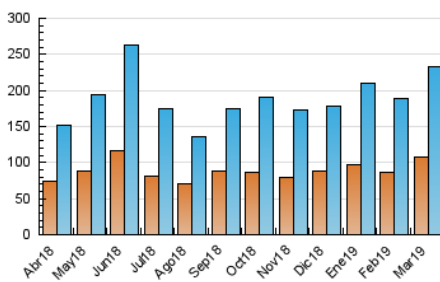

4.3 Por meses

N. únicos / Visitas (x 1000)