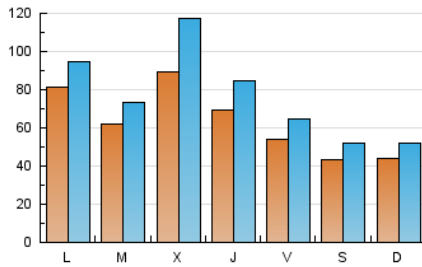

1. Cifras totales y promedios (Nacional e Internacional)

MES - AÑO	NAVEGADORES UNICOS	VISITAS	PAGINAS
Marzo - 2019	107.767	232.273	502.857
PROMEDIO DIARIO	6.175	7.493	16.221
PROMEDIO LUNES-VIERNES	7.036	8.594	18.905
PROMEDIO SABADO-DOMINGO	4.365	5.180	10.586
PAGINAS / VISITAS	2,16		
DURACION MEDIA VISITAS	0:01:52		
DURACION MEDIA PAGINAS	0:01:36		

2. Secciones (Nacional e Internacional)

	PAGINAS	%
HOME	28.528	5.67 %
RESTO	474.329	94.33 %

3. Por día del mes (Nacional e Internacional)

Día	N. únicos	Visitas	Páginas	Día	N. únicos	Visitas	Páginas	Día	N. únicos	Visitas	Páginas
1	5.513	6.330	11.269	11	7.513	8.718	13.726	21	5.682	6.765	11.225
2	5.790	6.662	12.170	12	6.337	7.400	13.181	22	4.246	4.993	9.354
3	5.811	6.730	12.358	13	12.495	17.635	71.303	23	2.763	3.314	6.544
4	7.667	8.981	15.777	14	7.947	10.541	38.252	24	4.531	5.304	10.786
5	4.514	5.356	9.876	15	6.602	8.677	30.272	25	9.973	11.436	18.148
6	5.562	6.527	11.076	16	5.464	6.948	21.321	26	7.565	9.121	18.138
7	5.779	6.770	11.515	17	5.048	6.069	14.113	27	10.883	14.569	28.969
8	4.655	5.509	9.872	18	7.503	8.857	18.314	28	8.285	9.837	17.058
9	2.976	3.512	6.439	19	6.357	7.426	14.360	29	5.922	6.956	11.454
10	3.103	3.631	6.627	20	6.762	8.074	13.862	30	4.661	5.480	8.557
								31	3.505	4.145	6.941

4. Gráficas (Nacional e Internacional)

4.1 Por día de la semana (promedio)

N. únicos / Visitas (x 100)

Páginas (x 100)

4.2 Por franja horaria (promedio)

Visitas (x 1000)

Páginas (x 1000)

4.3 Por meses