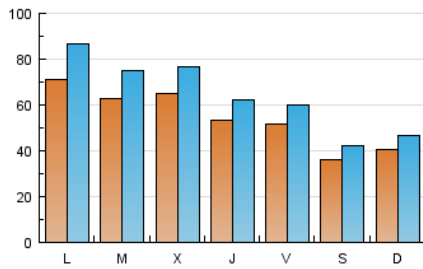

1. Cifras totales y promedios (Nacional e Internacional)

MES - AÑO	NAVEGADORES UNICOS	VISITAS	PAGINAS
Marzo - 2017	106.875	199.848	529.797
PROMEDIO DIARIO	5.464	6.447	17.090
PROMEDIO LUNES-VIERNES	6.027	7.147	19.403
PROMEDIO SABADO-DOMINGO	3.846	4.435	10.441
PAGINAS / VISITAS	2,65		
DURACION MEDIA VISITAS	0:02:18		
DURACION MEDIA PAGINAS	0:01:23		

2. Secciones (Nacional e Internacional)

	PAGINAS	%
HOME	29.725	5.61 %
RESTO	500.072	94.39 %

3. Por día del mes (Nacional e Internacional)

Día	N. únicos	Visitas	Páginas	Día	N. únicos	Visitas	Páginas	Día	N. únicos	Visitas	Páginas
1	5.301	6.112	9.901	11	3.511	4.175	11.747	21	4.564	5.321	11.787
2	4.563	5.228	9.350	12	4.244	4.880	12.304	22	5.539	6.577	13.727
3	6.577	7.629	12.664	13	5.262	6.205	12.411	23	6.280	7.388	13.788
4	4.006	4.520	7.717	14	4.958	5.808	11.511	24	6.349	7.479	17.374
5	4.092	4.589	12.634	15	5.962	6.853	12.529	25	3.638	4.388	11.106
6	13.967	17.558	118.492	16	4.651	5.352	9.172	26	4.998	5.760	16.030
7	11.334	14.041	58.801	17	3.706	4.270	8.157	27	5.012	5.773	10.865
8	10.541	12.790	31.894	18	3.339	3.793	6.138	28	4.246	4.824	8.426
9	5.891	7.023	17.639	19	2.937	3.373	5.851	29	5.284	6.059	10.050
10	5.354	6.324	17.752	20	4.262	5.113	10.913	30	5.229	6.243	11.227
								31	3.785	4.400	7.840

4. Gráficas (Nacional e Internacional)

4.1 Por día de la semana (promedio)

N. únicos / Visitas (x 100)

Páginas (x 100)

4.2 Por franja horaria (promedio)

Visitas (x 1000)

Páginas (x 1000)

4.3 Por meses