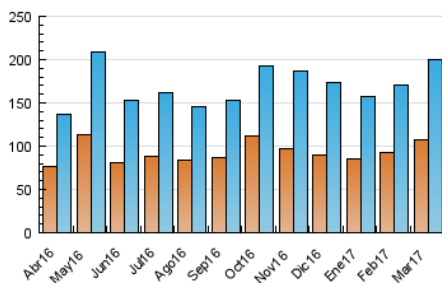

4.3 Por meses

N. únicos / Visitas (x 1000)