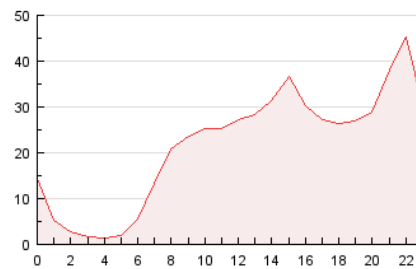

2. Secciones (Nacional)

	PAGINAS	%
HOME	28.970	5.59 %
RESTO	489.540	94.41 %

3. Por día del mes (Nacional)

Día	N. únicos	Visitas	Páginas	Día	N. únicos	Visitas	Páginas	Día	N. únicos	Visitas	Páginas
1	5.165	5.958	9.588	11	3.435	4.091	11.597	21	4.426	5.175	11.572
2	4.446	5.104	9.152	12	4.168	4.793	12.156	22	5.391	6.421	13.433
3	6.419	7.455	12.423	13	5.130	6.050	12.099	23	6.117	7.215	13.528
4	3.902	4.414	7.576	14	4.809	5.653	11.169	24	6.127	7.243	16.904
5	4.008	4.501	12.512	15	5.837	6.720	12.290	25	3.502	4.243	10.851
6	13.672	17.205	116.737	16	4.492	5.183	8.903	26	4.873	5.629	15.718
7	11.073	13.731	57.623	17	3.586	4.143	7.963	27	4.834	5.588	10.560
8	10.335	12.547	31.370	18	3.195	3.636	5.958	28	4.066	4.636	8.100
9	5.730	6.855	17.250	19	2.836	3.269	5.696	29	5.108	5.870	9.643
10	5.148	6.092	17.233	20	4.122	4.953	10.667	30	5.047	6.040	10.693
								31	3.645	4.254	7.546

4. Gráficas (Nacional)

4.1 Por día de la semana (promedio)

N. únicos / Visitas (x 100)

Páginas (x 100)

4.2 Por franja horaria (promedio)

Visitas (x 1000)

Páginas (x 1000)

4.3 Por meses