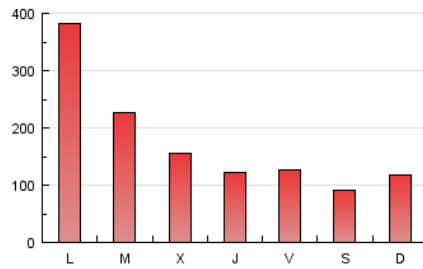

1. Cifras totales y promedios (Nacional e Internacional)

MES - AÑO	NAVEGADORES UNICOS	VISITAS	PAGINAS
Marzo - 2017	106.875	199.848	529.797
PROMEDIO DIARIO	5.464	6.447	17.090
PROMEDIO LUNES-VIERNES	6.027	7.147	19.403
PROMEDIO SABADO-DOMINGO	3.846	4.435	10.441
PAGINAS / VISITAS	2,65		
DURACION MEDIA VISITAS	0:02:18		
DURACION MEDIA PAGINAS	0:01:23		

2. Secciones (Nacional e Internacional)

	PAGINAS	%
HOME	29.725	5.61 %
RESTO	500.072	94.39 %

3. Por día del mes (Nacional e Internacional)

Día	N. únicos	Visitas	Páginas	Día	N. únicos	Visitas	Páginas	Día	N. únicos	Visitas	Páginas
1	5.301	6.112	9.901	11	3.511	4.175	11.747	21	4.564	5.321	11.787
2	4.563	5.228	9.350	12	4.244	4.880	12.304	22	5.539	6.577	13.727
3	6.577	7.629	12.664	13	5.262	6.205	12.411	23	6.280	7.388	13.788
4	4.006	4.520	7.717	14	4.958	5.808	11.511	24	6.349	7.479	17.374
5	4.092	4.589	12.634	15	5.962	6.853	12.529	25	3.638	4.388	11.106
6	13.967	17.558	118.492	16	4.651	5.352	9.172	26	4.998	5.760	16.030
7	11.334	14.041	58.801	17	3.706	4.270	8.157	27	5.012	5.773	10.865
8	10.541	12.790	31.894	18	3.339	3.793	6.138	28	4.246	4.824	8.426
9	5.891	7.023	17.639	19	2.937	3.373	5.851	29	5.284	6.059	10.050
10	5.354	6.324	17.752	20	4.262	5.113	10.913	30	5.229	6.243	11.227
								31	3.785	4.400	7.840

4. Gráficas (Nacional e Internacional)

4.1 Por día de la semana (promedio)

N. únicos / Visitas (x 100)

Páginas (x 100)

4.2 Por franja horaria (promedio)

Visitas (x 1000)

Páginas (x 1000)

4.3 Por meses