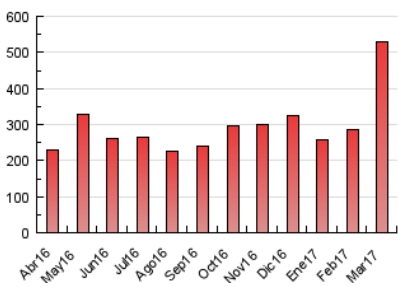

Páginas (x 1000)