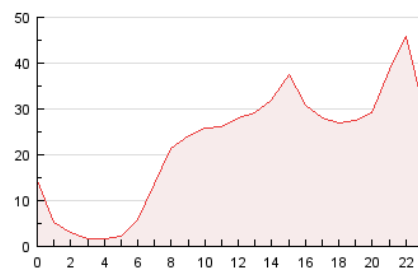

2. Secciones (Nacional e Internacional)

	PAGINAS	%
HOME	29.725	5.61 %
RESTO	500.072	94.39 %

3. Por día del mes (Nacional e Internacional)

Día	N. únicos	Visitas	Páginas	Día	N. únicos	Visitas	Páginas	Día	N. únicos	Visitas	Páginas
1	5.301	6.112	9.901	11	3.511	4.175	11.747	21	4.564	5.321	11.787
2	4.563	5.228	9.350	12	4.244	4.880	12.304	22	5.539	6.577	13.727
3	6.577	7.629	12.664	13	5.262	6.205	12.411	23	6.280	7.388	13.788
4	4.006	4.520	7.717	14	4.958	5.808	11.511	24	6.349	7.479	17.374
5	4.092	4.589	12.634	15	5.962	6.853	12.529	25	3.638	4.388	11.106
6	13.967	17.558	118.492	16	4.651	5.352	9.172	26	4.998	5.760	16.030
7	11.334	14.041	58.801	17	3.706	4.270	8.157	27	5.012	5.773	10.865
8	10.541	12.790	31.894	18	3.339	3.793	6.138	28	4.246	4.824	8.426
9	5.891	7.023	17.639	19	2.937	3.373	5.851	29	5.284	6.059	10.050
10	5.354	6.324	17.752	20	4.262	5.113	10.913	30	5.229	6.243	11.227
								31	3.785	4.400	7.840

4. Gráficas (Nacional e Internacional)

4.1 Por día de la semana (promedio)

N. únicos / Visitas (x 100)

Páginas (x 100)

4.2 Por franja horaria (promedio)

Visitas (x 1000)

Páginas (x 1000)

4.3 Por meses