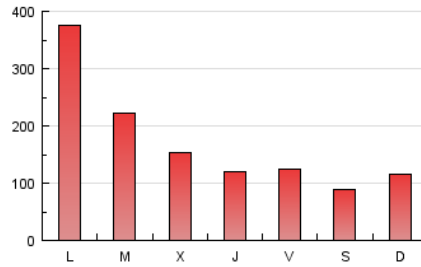

1. Cifras totales y promedios (Nacional)

MES - AÑO	NAVEGADORES UNICOS	VISITAS	PAGINAS
Marzo - 2017	102.956	194.667	518.510
PROMEDIO DIARIO	5.311	6.280	16.726
PROMEDIO LUNES-VIERNES	5.858	6.960	18.976
PROMEDIO SABADO-DOMINGO	3.740	4.322	10.258
PAGINAS / VISITAS	2,66		
DURACION MEDIA VISITAS	0:02:19		
DURACION MEDIA PAGINAS	0:01:23		

2. Secciones (Nacional)

	PAGINAS	%
HOME	28.970	5.59 %
RESTO	489.540	94.41 %

3. Por día del mes (Nacional)

Día	N. únicos	Visitas	Páginas	Día	N. únicos	Visitas	Páginas	Día	N. únicos	Visitas	Páginas
1	5.165	5.958	9.588	11	3.435	4.091	11.597	21	4.426	5.175	11.572
2	4.446	5.104	9.152	12	4.168	4.793	12.156	22	5.391	6.421	13.433
3	6.419	7.455	12.423	13	5.130	6.050	12.099	23	6.117	7.215	13.528
4	3.902	4.414	7.576	14	4.809	5.653	11.169	24	6.127	7.243	16.904
5	4.008	4.501	12.512	15	5.837	6.720	12.290	25	3.502	4.243	10.851
6	13.672	17.205	116.737	16	4.492	5.183	8.903	26	4.873	5.629	15.718
7	11.073	13.731	57.623	17	3.586	4.143	7.963	27	4.834	5.588	10.560
8	10.335	12.547	31.370	18	3.195	3.636	5.958	28	4.066	4.636	8.100
9	5.730	6.855	17.250	19	2.836	3.269	5.696	29	5.108	5.870	9.643
10	5.148	6.092	17.233	20	4.122	4.953	10.667	30	5.047	6.040	10.693
								31	3.645	4.254	7.546

4. Gráficas (Nacional)

4.1 Por día de la semana (promedio)

N. únicos / Visitas (x 100)

Páginas (x 100)

4.2 Por franja horaria (promedio)

Visitas (x 1000)

Páginas (x 1000)

4.3 Por meses