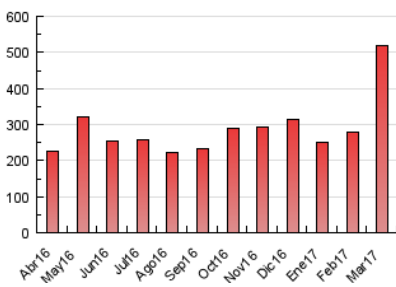

Páginas (x 1000)