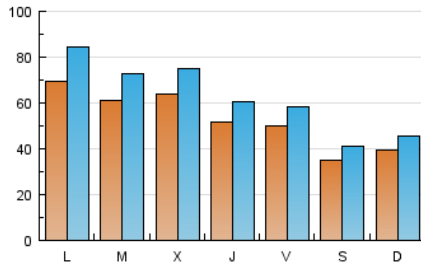

1. Cifras totales y promedios (Nacional)

MES - AÑO	NAVEGADORES UNICOS	VISITAS	PAGINAS
Marzo - 2017	102.956	194.667	518.510
PROMEDIO DIARIO	5.311	6.280	16.726
PROMEDIO LUNES-VIERNES	5.858	6.960	18.976
PROMEDIO SABADO-DOMINGO	3.740	4.322	10.258
PAGINAS / VISITAS	2,66		
DURACION MEDIA VISITAS	0:02:19		
DURACION MEDIA PAGINAS	0:01:23		

2. Secciones (Nacional)

	PAGINAS	%
HOME	28.970	5.59 %
RESTO	489.540	94.41 %

3. Por día del mes (Nacional)

Día	N. únicos	Visitas	Páginas	Día	N. únicos	Visitas	Páginas	Día	N. únicos	Visitas	Páginas
1	5.165	5.958	9.588	11	3.435	4.091	11.597	21	4.426	5.175	11.572
2	4.446	5.104	9.152	12	4.168	4.793	12.156	22	5.391	6.421	13.433
3	6.419	7.455	12.423	13	5.130	6.050	12.099	23	6.117	7.215	13.528
4	3.902	4.414	7.576	14	4.809	5.653	11.169	24	6.127	7.243	16.904
5	4.008	4.501	12.512	15	5.837	6.720	12.290	25	3.502	4.243	10.851
6	13.672	17.205	116.737	16	4.492	5.183	8.903	26	4.873	5.629	15.718
7	11.073	13.731	57.623	17	3.586	4.143	7.963	27	4.834	5.588	10.560
8	10.335	12.547	31.370	18	3.195	3.636	5.958	28	4.066	4.636	8.100
9	5.730	6.855	17.250	19	2.836	3.269	5.696	29	5.108	5.870	9.643
10	5.148	6.092	17.233	20	4.122	4.953	10.667	30	5.047	6.040	10.693
								31	3.645	4.254	7.546

4. Gráficas (Nacional)

4.1 Por día de la semana (promedio)

N. únicos / Visitas (x 100)

Páginas (x 100)

4.2 Por franja horaria (promedio)

Visitas (x 1000)

Páginas (x 1000)

4.3 Por meses