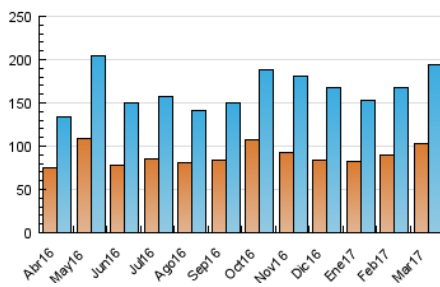

4.3 Por meses

N. únicos / Visitas (x 1000)