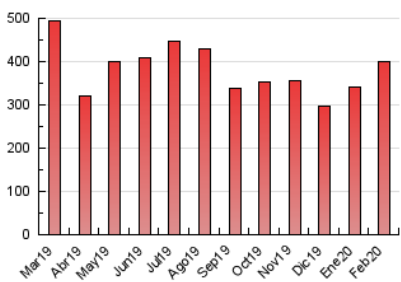

Páginas (x 1000)