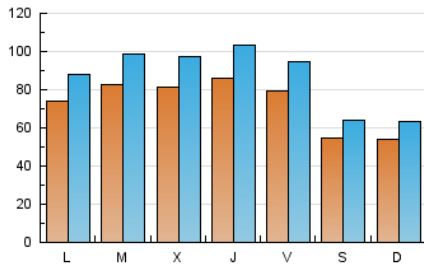

1. Cifras totales y promedios (Nacional)

MES - AÑO	NAVEGADORES UNICOS	VISITAS	PAGINAS
Febrero - 2020	116.551	250.106	400.755
PROMEDIO DIARIO	7.265	8.624	13.819
PROMEDIO LUNES-VIERNES	8.076	9.639	15.195
PROMEDIO SABADO-DOMINGO	5.465	6.370	10.763
PAGINAS / VISITAS	1,60		
DURACION MEDIA VISITAS	0:01:36		
DURACION MEDIA PAGINAS	0:02:39		

2. Secciones (Nacional)

	PAGINAS	%
HOME	28.824	7.19 %
RESTO	371.931	92.81 %

3. Por día del mes (Nacional)

Día	N. únicos	Visitas	Páginas	Día	N. únicos	Visitas	Páginas	Día	N. únicos	Visitas	Páginas
1	5.027	5.792	9.548	11	6.375	7.583	12.524	21	8.962	10.456	17.147
2	3.807	4.532	7.875	12	8.988	10.976	16.938	22	7.102	8.391	15.139
3	5.899	7.025	11.398	13	10.761	13.199	19.925	23	6.596	7.766	13.369
4	7.133	8.605	12.864	14	6.637	7.735	12.909	24	9.106	10.867	18.003
5	6.471	7.741	11.568	15	5.045	5.877	10.644	25	9.131	11.038	17.485
6	7.024	8.370	12.424	16	5.568	6.457	11.128	26	6.859	8.340	13.579
7	7.291	8.737	13.354	17	7.949	9.527	15.325	27	5.799	6.843	10.898
8	5.448	6.260	9.475	18	10.505	12.371	18.214	28	8.885	10.824	18.792
9	5.749	6.558	10.286	19	10.200	11.782	18.298	29	4.841	5.694	9.400
10	6.592	7.816	12.998	20	10.946	12.944	19.248				

4. Gráficas (Nacional)

4.1 Por día de la semana (promedio)

N. únicos / Visitas (x 100)

Páginas (x 100)

4.2 Por franja horaria (promedio)

Visitas (x 1000)

Páginas (x 1000)

4.3 Por meses