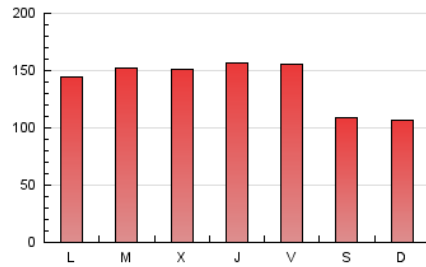

1. Cifras totales y promedios (Nacional)

MES - AÑO	NAVEGADORES UNICOS	VISITAS	PAGINAS
Febrero - 2020	116.551	250.106	400.755
PROMEDIO DIARIO	7.265	8.624	13.819
PROMEDIO LUNES-VIERNES	8.076	9.639	15.195
PROMEDIO SABADO-DOMINGO	5.465	6.370	10.763
PAGINAS / VISITAS	1,60		
DURACION MEDIA VISITAS	0:01:36		
DURACION MEDIA PAGINAS	0:02:39		

2. Secciones (Nacional)

	PAGINAS	%
HOME	28.824	7.19 %
RESTO	371.931	92.81 %

3. Por día del mes (Nacional)

Día	N. únicos	Visitas	Páginas	Día	N. únicos	Visitas	Páginas	Día	N. únicos	Visitas	Páginas
1	5.027	5.792	9.548	11	6.375	7.583	12.524	21	8.962	10.456	17.147
2	3.807	4.532	7.875	12	8.988	10.976	16.938	22	7.102	8.391	15.139
3	5.899	7.025	11.398	13	10.761	13.199	19.925	23	6.596	7.766	13.369
4	7.133	8.605	12.864	14	6.637	7.735	12.909	24	9.106	10.867	18.003
5	6.471	7.741	11.568	15	5.045	5.877	10.644	25	9.131	11.038	17.485
6	7.024	8.370	12.424	16	5.568	6.457	11.128	26	6.859	8.340	13.579
7	7.291	8.737	13.354	17	7.949	9.527	15.325	27	5.799	6.843	10.898
8	5.448	6.260	9.475	18	10.505	12.371	18.214	28	8.885	10.824	18.792
9	5.749	6.558	10.286	19	10.200	11.782	18.298	29	4.841	5.694	9.400
10	6.592	7.816	12.998	20	10.946	12.944	19.248				

4. Gráficas (Nacional)

4.1 Por día de la semana (promedio)

N. únicos / Visitas (x 100)

Páginas (x 100)

4.2 Por franja horaria (promedio)

Visitas (x 1000)

Páginas (x 1000)

4.3 Por meses