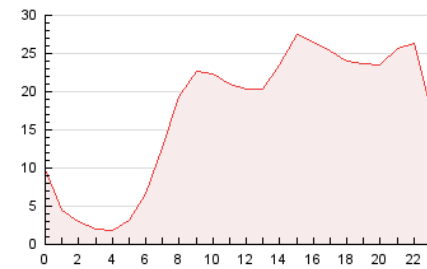

2. Secciones (Nacional e Internacional)

	PAGINAS	%
HOME	29.391	7.11 %
RESTO	384.163	92.89 %

3. Por día del mes (Nacional e Internacional)

Día	N. únicos	Visitas	Páginas	Día	N. únicos	Visitas	Páginas	Día	N. únicos	Visitas	Páginas
1	5.376	6.166	9.957	11	6.831	8.031	13.042	21	9.243	10.735	17.509
2	4.077	4.818	8.206	12	9.317	11.314	17.339	22	7.304	8.597	15.408
3	6.278	7.462	11.898	13	11.081	13.530	20.467	23	6.904	8.074	13.879
4	7.653	9.136	13.467	14	6.916	8.027	13.276	24	9.534	11.314	18.570
5	6.875	8.164	12.216	15	5.325	6.175	10.985	25	9.609	11.541	18.089
6	7.296	8.668	12.794	16	5.896	6.801	11.578	26	7.313	8.797	14.120
7	7.522	8.993	13.776	17	8.330	9.911	15.798	27	6.049	7.114	11.252
8	5.677	6.511	9.773	18	10.837	12.716	18.664	28	9.112	11.085	19.293
9	6.025	6.843	10.614	19	10.574	12.167	18.766	29	5.073	5.950	9.699
10	6.997	8.251	13.522	20	11.223	13.240	19.597				

4. Gráficas (Nacional e Internacional)

4.1 Por día de la semana (promedio)

N. únicos / Visitas (x 100)

Páginas (x 100)

4.2 Por franja horaria (promedio)

Visitas (x 1000)

Páginas (x 1000)

4.3 Por meses