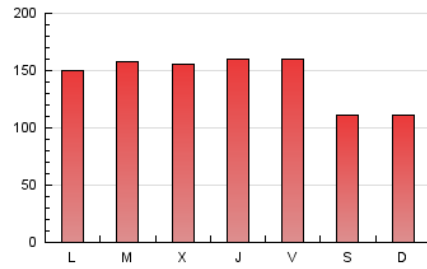

1. Cifras totales y promedios (Nacional e Internacional)

MES - AÑO	NAVEGADORES UNICOS	VISITAS	PAGINAS
Febrero - 2020	125.003	260.131	413.554
PROMEDIO DIARIO	7.595	8.970	14.260
PROMEDIO LUNES-VIERNES	8.430	10.010	15.673
PROMEDIO SABADO-DOMINGO	5.740	6.659	11.122
PAGINAS / VISITAS	1,59		
DURACION MEDIA VISITAS	0:01:34		
DURACION MEDIA PAGINAS	0:02:38		

2. Secciones (Nacional e Internacional)

	PAGINAS	%
HOME	29.391	7.11 %
RESTO	384.163	92.89 %

3. Por día del mes (Nacional e Internacional)

Día	N. únicos	Visitas	Páginas	Día	N. únicos	Visitas	Páginas	Día	N. únicos	Visitas	Páginas
1	5.376	6.166	9.957	11	6.831	8.031	13.042	21	9.243	10.735	17.509
2	4.077	4.818	8.206	12	9.317	11.314	17.339	22	7.304	8.597	15.408
3	6.278	7.462	11.898	13	11.081	13.530	20.467	23	6.904	8.074	13.879
4	7.653	9.136	13.467	14	6.916	8.027	13.276	24	9.534	11.314	18.570
5	6.875	8.164	12.216	15	5.325	6.175	10.985	25	9.609	11.541	18.089
6	7.296	8.668	12.794	16	5.896	6.801	11.578	26	7.313	8.797	14.120
7	7.522	8.993	13.776	17	8.330	9.911	15.798	27	6.049	7.114	11.252
8	5.677	6.511	9.773	18	10.837	12.716	18.664	28	9.112	11.085	19.293
9	6.025	6.843	10.614	19	10.574	12.167	18.766	29	5.073	5.950	9.699
10	6.997	8.251	13.522	20	11.223	13.240	19.597				

4. Gráficas (Nacional e Internacional)

4.1 Por día de la semana (promedio)

N. únicos / Visitas (x 100)

Páginas (x 100)

4.2 Por franja horaria (promedio)

Visitas (x 1000)

Páginas (x 1000)

4.3 Por meses