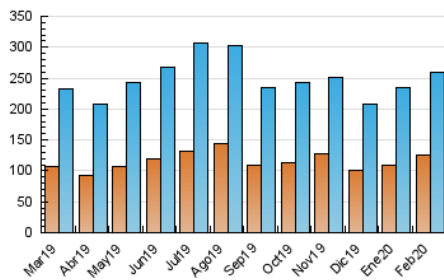

4.3 Por meses

N. únicos / Visitas (x 1000)