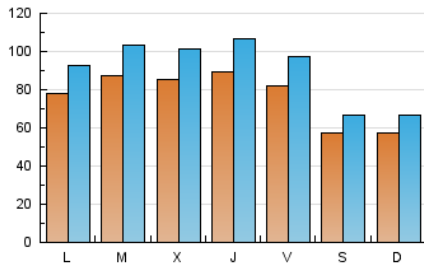

1. Cifras totales y promedios (Nacional e Internacional)

MES - AÑO	NAVEGADORES UNICOS	VISITAS	PAGINAS
Febrero - 2020	125.003	260.131	413.554
PROMEDIO DIARIO	7.595	8.970	14.260
PROMEDIO LUNES-VIERNES	8.430	10.010	15.673
PROMEDIO SABADO-DOMINGO	5.740	6.659	11.122
PAGINAS / VISITAS	1,59		
DURACION MEDIA VISITAS	0:01:34		
DURACION MEDIA PAGINAS	0:02:38		

2. Secciones (Nacional e Internacional)

	PAGINAS	%
HOME	29.391	7.11 %
RESTO	384.163	92.89 %

3. Por día del mes (Nacional e Internacional)

Día	N. únicos	Visitas	Páginas	Día	N. únicos	Visitas	Páginas	Día	N. únicos	Visitas	Páginas
1	5.376	6.166	9.957	11	6.831	8.031	13.042	21	9.243	10.735	17.509
2	4.077	4.818	8.206	12	9.317	11.314	17.339	22	7.304	8.597	15.408
3	6.278	7.462	11.898	13	11.081	13.530	20.467	23	6.904	8.074	13.879
4	7.653	9.136	13.467	14	6.916	8.027	13.276	24	9.534	11.314	18.570
5	6.875	8.164	12.216	15	5.325	6.175	10.985	25	9.609	11.541	18.089
6	7.296	8.668	12.794	16	5.896	6.801	11.578	26	7.313	8.797	14.120
7	7.522	8.993	13.776	17	8.330	9.911	15.798	27	6.049	7.114	11.252
8	5.677	6.511	9.773	18	10.837	12.716	18.664	28	9.112	11.085	19.293
9	6.025	6.843	10.614	19	10.574	12.167	18.766	29	5.073	5.950	9.699
10	6.997	8.251	13.522	20	11.223	13.240	19.597				

4. Gráficas (Nacional e Internacional)

4.1 Por día de la semana (promedio)

N. únicos / Visitas (x 100)

Páginas (x 100)

4.2 Por franja horaria (promedio)

Visitas (x 1000)

Páginas (x 1000)

4.3 Por meses