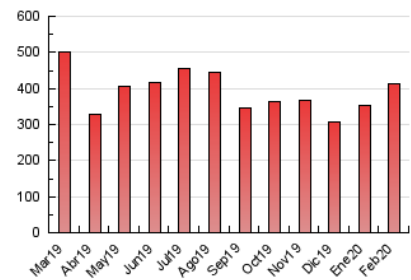

Páginas (x 1000)