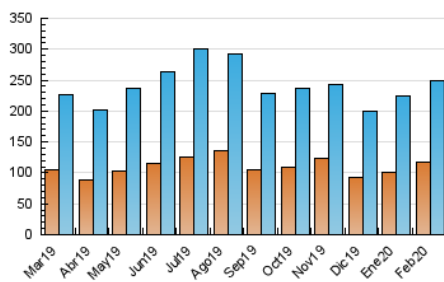

4.3 Por meses

N. únicos / Visitas (x 1000)