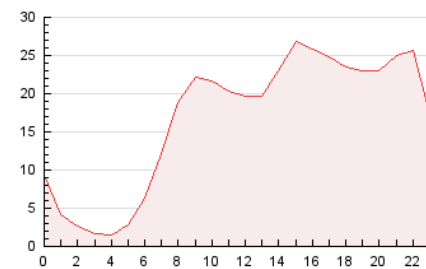

2. Secciones (Nacional)

	PAGINAS	%
HOME	28.824	7.19 %
RESTO	371.931	92.81 %

3. Por día del mes (Nacional)

Día	N. únicos	Visitas	Páginas	Día	N. únicos	Visitas	Páginas	Día	N. únicos	Visitas	Páginas
1	5.027	5.792	9.548	11	6.375	7.583	12.524	21	8.962	10.456	17.147
2	3.807	4.532	7.875	12	8.988	10.976	16.938	22	7.102	8.391	15.139
3	5.899	7.025	11.398	13	10.761	13.199	19.925	23	6.596	7.766	13.369
4	7.133	8.605	12.864	14	6.637	7.735	12.909	24	9.106	10.867	18.003
5	6.471	7.741	11.568	15	5.045	5.877	10.644	25	9.131	11.038	17.485
6	7.024	8.370	12.424	16	5.568	6.457	11.128	26	6.859	8.340	13.579
7	7.291	8.737	13.354	17	7.949	9.527	15.325	27	5.799	6.843	10.898
8	5.448	6.260	9.475	18	10.505	12.371	18.214	28	8.885	10.824	18.792
9	5.749	6.558	10.286	19	10.200	11.782	18.298	29	4.841	5.694	9.400
10	6.592	7.816	12.998	20	10.946	12.944	19.248				

4. Gráficas (Nacional)

4.1 Por día de la semana (promedio)

N. únicos / Visitas (x 100)

Páginas (x 100)

4.2 Por franja horaria (promedio)

Visitas (x 1000)

Páginas (x 1000)

4.3 Por meses