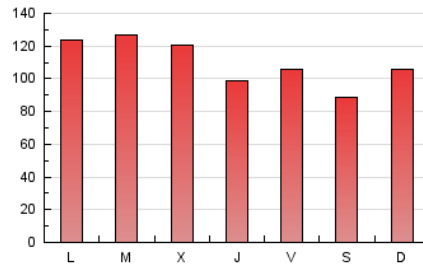

1. Cifras totales y promedios (Nacional e Internacional)

MES - AÑO	NAVEGADORES UNICOS	VISITAS	PAGINAS
Enero - 2023	99.264	200.192	343.662
PROMEDIO DIARIO	5.393	6.458	11.086
PROMEDIO LUNES-VIERNES	5.530	6.666	11.601
PROMEDIO SABADO-DOMINGO	5.060	5.948	9.827
PAGINAS / VISITAS	1,72		
DURACION MEDIA VISITAS	0:01:27		
DURACION MEDIA PAGINAS	0:02:01		

2. Secciones (Nacional e Internacional)

	PAGINAS	%
HOME	38.021	11.06 %
RESTO	305.641	88.94 %

3. Por día del mes (Nacional e Internacional)

Día	N. únicos	Visitas	Páginas	Día	N. únicos	Visitas	Páginas	Día	N. únicos	Visitas	Páginas
1	5.251	6.216	10.192	11	5.825	6.866	11.681	21	6.412	7.338	12.163
2	7.869	9.036	13.787	12	4.933	5.840	10.003	22	3.957	4.779	8.373
3	5.307	6.488	10.652	13	4.700	5.683	9.960	23	5.897	7.175	12.967
4	3.417	4.397	7.739	14	3.425	4.212	7.335	24	8.457	9.942	16.626
5	3.159	4.068	7.274	15	11.075	12.339	16.825	25	7.983	9.885	18.419
6	3.841	4.694	8.218	16	6.061	7.258	12.918	26	5.367	6.632	13.261
7	3.539	4.304	8.254	17	6.251	7.438	12.175	27	3.935	4.887	9.753
8	5.392	6.333	10.111	18	5.360	6.393	10.533	28	3.294	4.039	7.769
9	5.448	6.487	11.029	19	4.135	5.029	9.000	29	3.197	3.973	7.420
10	6.146	7.304	12.481	20	7.136	8.583	14.260	30	5.037	6.163	10.984
								31	5.389	6.411	11.500

4. Gráficas (Nacional e Internacional)

4.1 Por día de la semana (promedio)

N. únicos / Visitas (x 100)

Páginas (x 100)

4.2 Por franja horaria (promedio)

Visitas_ (x 1000)

Páginas (x 1000)

4.3 Por meses