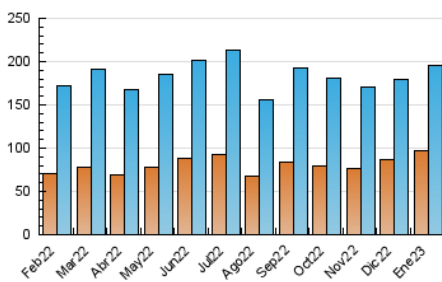

4.3 Por meses

N. únicos / Visitas (x 1000)