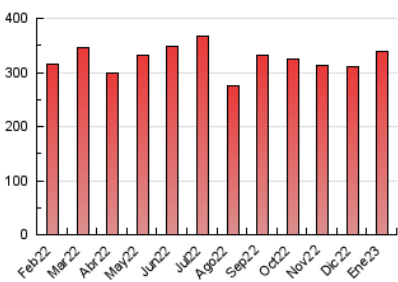

Páginas (x 1000)