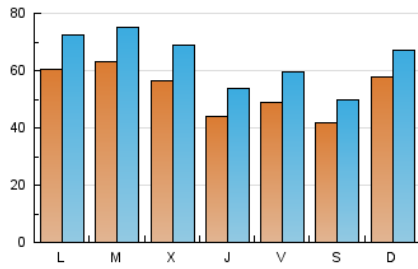

1. Cifras totales y promedios (Nacional e Internacional)

MES - AÑO	NAVEGADORES UNICOS	VISITAS	PAGINAS
Enero - 2023	99.264	200.192	343.662
PROMEDIO DIARIO	5.393	6.458	11.086
PROMEDIO LUNES-VIERNES	5.530	6.666	11.601
PROMEDIO SABADO-DOMINGO	5.060	5.948	9.827
PAGINAS / VISITAS	1,72		
DURACION MEDIA VISITAS	0:01:27		
DURACION MEDIA PAGINAS	0:02:01		

2. Secciones (Nacional e Internacional)

	PAGINAS	%
HOME	38.021	11.06 %
RESTO	305.641	88.94 %

3. Por día del mes (Nacional e Internacional)

Día	N. únicos	Visitas	Páginas	Día	N. únicos	Visitas	Páginas	Día	N. únicos	Visitas	Páginas
1	5.251	6.216	10.192	11	5.825	6.866	11.681	21	6.412	7.338	12.163
2	7.869	9.036	13.787	12	4.933	5.840	10.003	22	3.957	4.779	8.373
3	5.307	6.488	10.652	13	4.700	5.683	9.960	23	5.897	7.175	12.967
4	3.417	4.397	7.739	14	3.425	4.212	7.335	24	8.457	9.942	16.626
5	3.159	4.068	7.274	15	11.075	12.339	16.825	25	7.983	9.885	18.419
6	3.841	4.694	8.218	16	6.061	7.258	12.918	26	5.367	6.632	13.261
7	3.539	4.304	8.254	17	6.251	7.438	12.175	27	3.935	4.887	9.753
8	5.392	6.333	10.111	18	5.360	6.393	10.533	28	3.294	4.039	7.769
9	5.448	6.487	11.029	19	4.135	5.029	9.000	29	3.197	3.973	7.420
10	6.146	7.304	12.481	20	7.136	8.583	14.260	30	5.037	6.163	10.984
								31	5.389	6.411	11.500

4. Gráficas (Nacional e Internacional)

4.1 Por día de la semana (promedio)

N. únicos / Visitas (x 100)

Páginas (x 100)

4.2 Por franja horaria (promedio)

Visitas_ (x 1000)

Páginas (x 1000)

4.3 Por meses