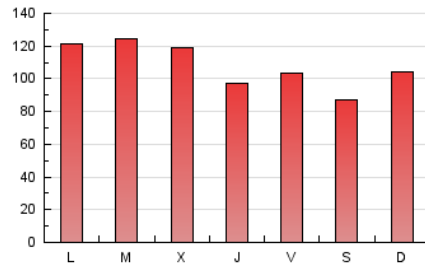

1. Cifras totales y promedios (Nacional)

MES - AÑO	NAVEGADORES UNICOS	VISITAS	PAGINAS
Enero - 2023	96.380	195.973	337.936
PROMEDIO DIARIO	5.269	6.322	10.901
PROMEDIO LUNES-VIERNES	5.404	6.530	11.412
PROMEDIO SABADO-DOMINGO	4.939	5.814	9.652
PAGINAS / VISITAS	1,72		
DURACION MEDIA VISITAS	0:01:27		
DURACION MEDIA PAGINAS	0:02:01		

2. Secciones (Nacional)

	PAGINAS	%
HOME	37.387	11.06 %
RESTO	300.549	88.94 %

3. Por día del mes (Nacional)

Día	N. únicos	Visitas	Páginas	Día	N. únicos	Visitas	Páginas	Día	N. únicos	Visitas	Páginas
1	5.126	6.078	10.014	11	5.695	6.731	11.517	21	6.244	7.144	11.926
2	7.717	8.882	13.584	12	4.830	5.724	9.850	22	3.830	4.637	8.197
3	5.181	6.355	10.478	13	4.600	5.575	9.835	23	5.773	7.034	12.775
4	3.315	4.283	7.596	14	3.312	4.089	7.143	24	8.242	9.728	16.346
5	3.051	3.949	7.129	15	10.883	12.139	16.591	25	7.771	9.642	18.105
6	3.755	4.600	8.072	16	5.957	7.120	12.747	26	5.223	6.471	13.003
7	3.474	4.230	8.164	17	6.119	7.288	11.983	27	3.841	4.782	9.593
8	5.293	6.225	9.939	18	5.250	6.271	10.361	28	3.178	3.906	7.597
9	5.349	6.371	10.857	19	4.014	4.896	8.828	29	3.108	3.875	7.301
10	5.990	7.182	12.291	20	7.002	8.437	14.001	30	4.935	6.043	10.801
								31	5.283	6.286	11.312

4. Gráficas (Nacional)

4.1 Por día de la semana (promedio)

N. únicos / Visitas (x 100)

Páginas (x 100)

4.2 Por franja horaria (promedio)

Visitas_ (x 1000)

Páginas (x 1000)

4.3 Por meses