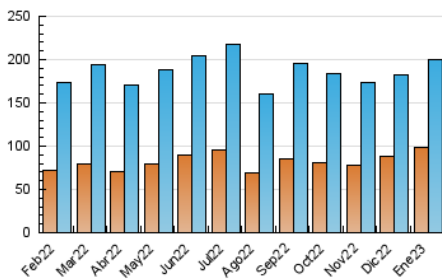

4.3 Por meses

N. únicos / Visitas (x 1000)