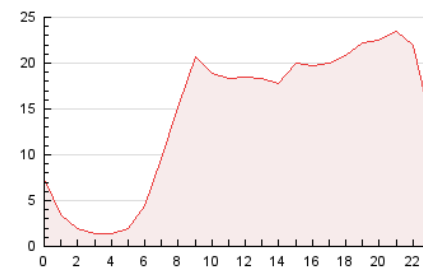

2. Secciones (Nacional e Internacional)

	PAGINAS	%
HOME	38.021	11.06 %
RESTO	305.641	88.94 %

3. Por día del mes (Nacional e Internacional)

Día	N. únicos	Visitas	Páginas	Día	N. únicos	Visitas	Páginas	Día	N. únicos	Visitas	Páginas
1	5.251	6.216	10.192	11	5.825	6.866	11.681	21	6.412	7.338	12.163
2	7.869	9.036	13.787	12	4.933	5.840	10.003	22	3.957	4.779	8.373
3	5.307	6.488	10.652	13	4.700	5.683	9.960	23	5.897	7.175	12.967
4	3.417	4.397	7.739	14	3.425	4.212	7.335	24	8.457	9.942	16.626
5	3.159	4.068	7.274	15	11.075	12.339	16.825	25	7.983	9.885	18.419
6	3.841	4.694	8.218	16	6.061	7.258	12.918	26	5.367	6.632	13.261
7	3.539	4.304	8.254	17	6.251	7.438	12.175	27	3.935	4.887	9.753
8	5.392	6.333	10.111	18	5.360	6.393	10.533	28	3.294	4.039	7.769
9	5.448	6.487	11.029	19	4.135	5.029	9.000	29	3.197	3.973	7.420
10	6.146	7.304	12.481	20	7.136	8.583	14.260	30	5.037	6.163	10.984
								31	5.389	6.411	11.500

4. Gráficas (Nacional e Internacional)

4.1 Por día de la semana (promedio)

N. únicos / Visitas (x 100)

Páginas (x 100)

4.2 Por franja horaria (promedio)

Visitas_ (x 1000)

Páginas (x 1000)

4.3 Por meses