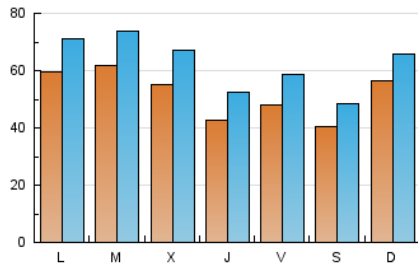

1. Cifras totales y promedios (Nacional)

MES - AÑO	NAVEGADORES UNICOS	VISITAS	PAGINAS
Enero - 2023	96.380	195.973	337.936
PROMEDIO DIARIO	5.269	6.322	10.901
PROMEDIO LUNES-VIERNES	5.404	6.530	11.412
PROMEDIO SABADO-DOMINGO	4.939	5.814	9.652
PAGINAS / VISITAS	1,72		
DURACION MEDIA VISITAS	0:01:27		
DURACION MEDIA PAGINAS	0:02:01		

2. Secciones (Nacional)

	PAGINAS	%
HOME	37.387	11.06 %
RESTO	300.549	88.94 %

3. Por día del mes (Nacional)

Día	N. únicos	Visitas	Páginas	Día	N. únicos	Visitas	Páginas	Día	N. únicos	Visitas	Páginas
1	5.126	6.078	10.014	11	5.695	6.731	11.517	21	6.244	7.144	11.926
2	7.717	8.882	13.584	12	4.830	5.724	9.850	22	3.830	4.637	8.197
3	5.181	6.355	10.478	13	4.600	5.575	9.835	23	5.773	7.034	12.775
4	3.315	4.283	7.596	14	3.312	4.089	7.143	24	8.242	9.728	16.346
5	3.051	3.949	7.129	15	10.883	12.139	16.591	25	7.771	9.642	18.105
6	3.755	4.600	8.072	16	5.957	7.120	12.747	26	5.223	6.471	13.003
7	3.474	4.230	8.164	17	6.119	7.288	11.983	27	3.841	4.782	9.593
8	5.293	6.225	9.939	18	5.250	6.271	10.361	28	3.178	3.906	7.597
9	5.349	6.371	10.857	19	4.014	4.896	8.828	29	3.108	3.875	7.301
10	5.990	7.182	12.291	20	7.002	8.437	14.001	30	4.935	6.043	10.801
								31	5.283	6.286	11.312

4. Gráficas (Nacional)

4.1 Por día de la semana (promedio)

N. únicos / Visitas (x 100)

Páginas (x 100)

4.2 Por franja horaria (promedio)

Visitas_ (x 1000)

Páginas (x 1000)

4.3 Por meses