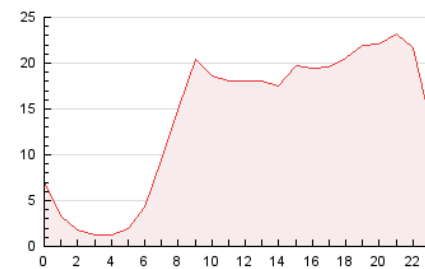

2. Secciones (Nacional)

	PAGINAS	%
HOME	37.387	11.06 %
RESTO	300.549	88.94 %

3. Por día del mes (Nacional)

Día	N. únicos	Visitas	Páginas	Día	N. únicos	Visitas	Páginas	Día	N. únicos	Visitas	Páginas
1	5.126	6.078	10.014	11	5.695	6.731	11.517	21	6.244	7.144	11.926
2	7.717	8.882	13.584	12	4.830	5.724	9.850	22	3.830	4.637	8.197
3	5.181	6.355	10.478	13	4.600	5.575	9.835	23	5.773	7.034	12.775
4	3.315	4.283	7.596	14	3.312	4.089	7.143	24	8.242	9.728	16.346
5	3.051	3.949	7.129	15	10.883	12.139	16.591	25	7.771	9.642	18.105
6	3.755	4.600	8.072	16	5.957	7.120	12.747	26	5.223	6.471	13.003
7	3.474	4.230	8.164	17	6.119	7.288	11.983	27	3.841	4.782	9.593
8	5.293	6.225	9.939	18	5.250	6.271	10.361	28	3.178	3.906	7.597
9	5.349	6.371	10.857	19	4.014	4.896	8.828	29	3.108	3.875	7.301
10	5.990	7.182	12.291	20	7.002	8.437	14.001	30	4.935	6.043	10.801
								31	5.283	6.286	11.312

4. Gráficas (Nacional)

4.1 Por día de la semana (promedio)

N. únicos / Visitas (x 100)

Páginas (x 100)

4.2 Por franja horaria (promedio)

Visitas_ (x 1000)

Páginas (x 1000)

4.3 Por meses