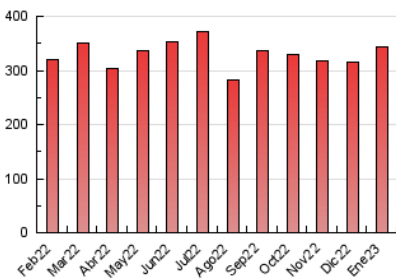

Páginas (x 1000)