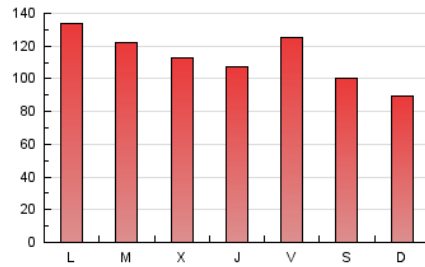

Páginas (x 100)