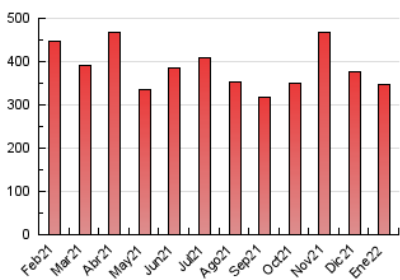

Páginas (x 1000)