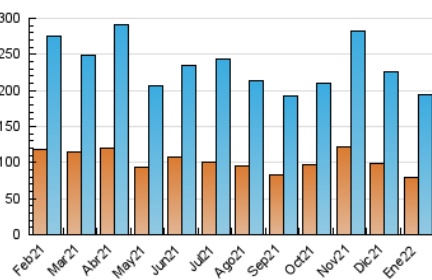

4.3 Por meses

N. únicos / Visitas (x 1000)