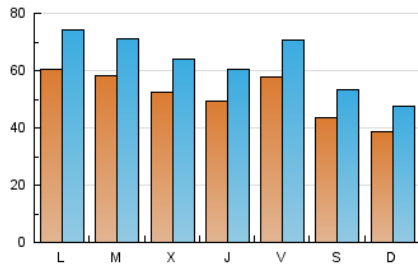

4. Gráficas (Nacional e Internacional)

4.1 Por día de la semana (promedio)

N. únicos / Visitas (x 100)