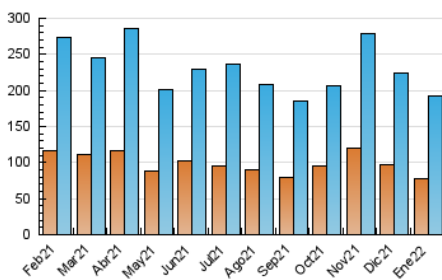

4.3 Por meses

N. únicos / Visitas (x 1000)