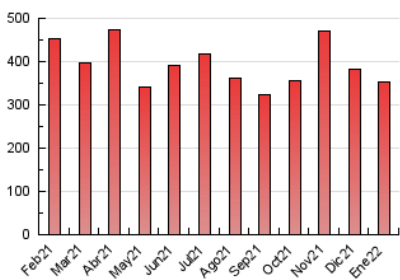

Páginas (x 1000)