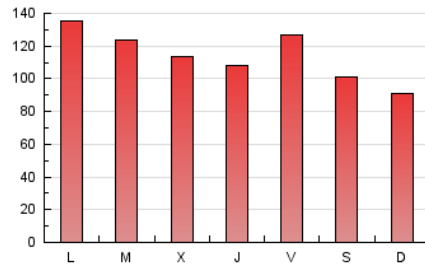

Páginas (x 100)