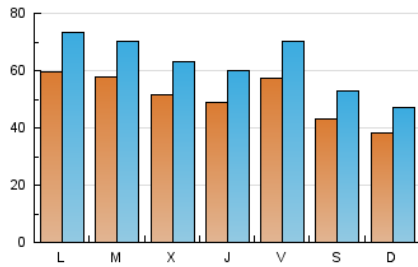

4. Gráficas (Nacional)

4.1 Por día de la semana (promedio)

N. únicos / Visitas (x 100)