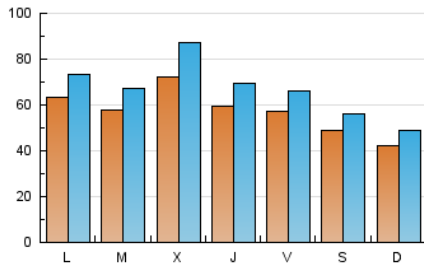

2. Secciones (Nacional e Internacional)

| | PAGINAS | % |
|--------------|---------|---------|
| HOME | 28.238 | 8.16 % |
| RESTO | 317.850 | 91.84 % |

3. Por día del mes (Nacional e Internacional)

| Día | N. únicos | Visitas | Páginas | Día | N. únicos | Visitas | Páginas | Día | N. únicos | Visitas | Páginas |
|-----|-----------|---------|---------|-----|-----------|---------|---------|-----|-----------|---------|---------|
| 1 | 3.980 | 4.558 | 8.005 | 11 | 6.947 | 7.903 | 12.741 | 21 | 6.713 | 7.729 | 12.367 |
| 2 | 4.678 | 5.369 | 8.989 | 12 | 7.176 | 8.164 | 12.898 | 22 | 7.575 | 8.908 | 13.994 |
| 3 | 5.764 | 6.710 | 10.667 | 13 | 4.629 | 5.298 | 8.720 | 23 | 12.024 | 15.263 | 24.054 |
| 4 | 6.862 | 7.911 | 12.809 | 14 | 5.677 | 6.558 | 11.372 | 24 | 7.096 | 8.193 | 13.389 |
| 5 | 4.427 | 5.041 | 8.623 | 15 | 5.757 | 6.680 | 10.838 | 25 | 4.807 | 5.562 | 9.812 |
| 6 | 2.964 | 3.457 | 6.008 | 16 | 6.655 | 8.051 | 13.721 | 26 | 4.068 | 4.718 | 7.910 |
| 7 | 7.435 | 8.443 | 13.299 | 17 | 5.265 | 6.212 | 10.278 | 27 | 5.863 | 6.862 | 11.168 |
| 8 | 6.122 | 7.110 | 11.494 | 18 | 4.210 | 4.983 | 9.109 | 28 | 5.543 | 6.505 | 11.379 |
| 9 | 6.602 | 7.597 | 12.165 | 19 | 3.878 | 4.484 | 7.374 | 29 | 5.366 | 6.331 | 10.840 |
| 10 | 5.824 | 6.791 | 11.427 | 20 | 3.420 | 3.971 | 6.860 | 30 | 6.276 | 7.424 | 12.517 |
| | | | | | | | | 31 | 5.849 | 6.830 | 11.261 |

4. Gráficas (Nacional e Internacional)

4.1 Por día de la semana (promedio)

N. únicos / Visitas (x 100)

Páginas (x 100)

4.2 Por franja horaria (promedio)

Visitas (x 1000)

Páginas (x 1000)

4.3 Por meses