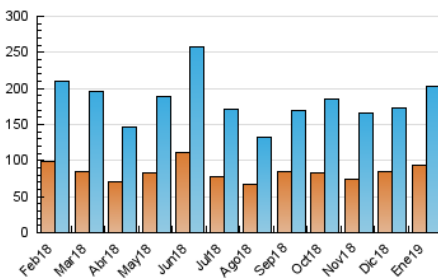

4.3 Por meses

N. únicos / Visitas (x 1000)