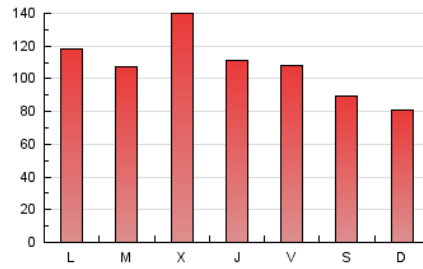

Páginas (x 100)