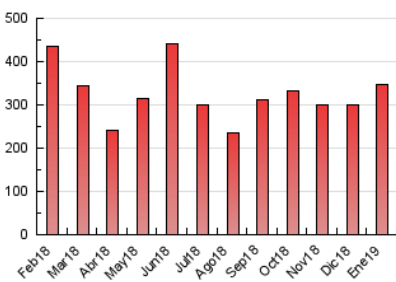

Páginas (x 1000)