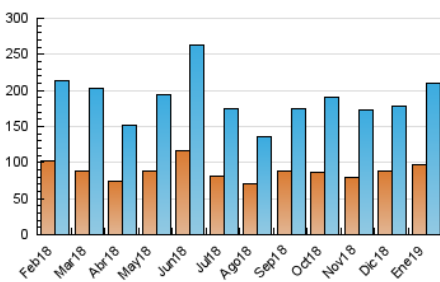

4.3 Por meses

N. únicos / Visitas (x 1000)