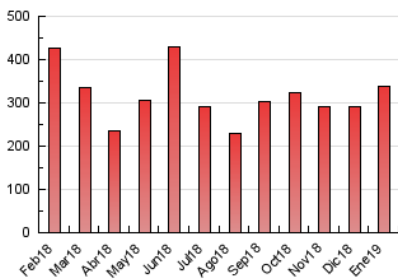

Páginas (x 1000)