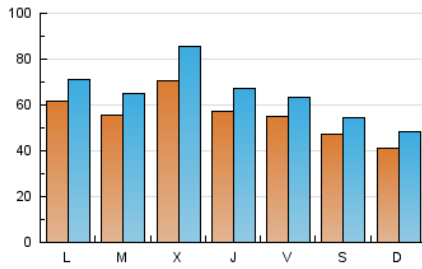

4. Gráficas (Nacional)

4.1 Por día de la semana (promedio)

N. únicos / Visitas (x 100)