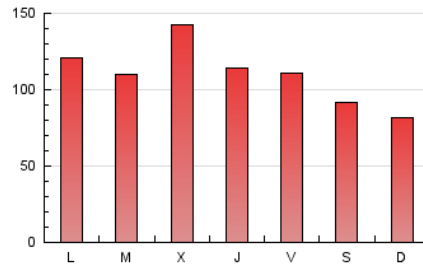

Páginas (x 100)