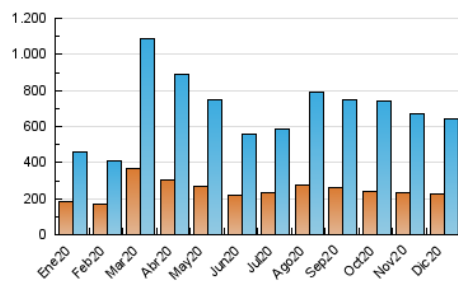

#### 3. Por día del mes (Nacional)

Día	N. únicos	Visitas	Páginas	Día	N. únicos	Visitas	Páginas	Día	N. únicos	Visitas	Páginas
1	17.284	20.858	34.575	11	17.564	20.995	38.876	21	13.116	15.917	28.713
2	18.268	21.480	34.088	12	13.972	16.371	28.585	22	15.856	19.489	32.205
3	18.173	21.012	33.640	13	29.867	35.819	53.113	23	16.779	20.123	34.144
4	20.482	24.377	41.389	14	26.520	30.933	50.670	24	12.694	15.082	24.410
5	15.525	18.642	29.662	15	21.740	25.050	38.012	25	14.632	17.471	27.682
6	23.778	28.369	43.119	16	17.120	20.047	30.662	26	20.860	25.652	41.392
7	21.685	25.763	42.515	17	11.912	14.272	24.283	27	21.464	24.935	37.499
8	20.563	23.886	38.143	18	16.571	20.271	38.034	28	19.497	23.164	41.915
9	12.974	15.316	26.576	19	16.283	19.108	30.808	29	18.733	21.861	35.724
10	12.290	14.611	23.824	20	14.722	17.390	28.170	30	10.279	12.247	20.967
								31	8.753	10.593	21.161

4. Gráficas (Nacional)

4.1 Por día de la semana (promedio)

N. únicos / Visitas (x 100)

Páginas (x 100)

4.2 Por franja horaria (promedio)

Visitas (x 1000)

Páginas (x 1000)

4.3 Por meses

N. únicos / Visitas (x 1000)

Páginas (x 1000)