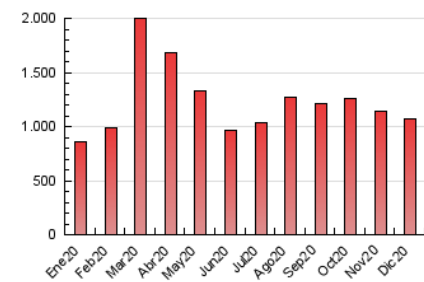

### 3. Por día del mes (Nacional e Internacional)

Día	N. únicos	Visitas	Páginas	Día	N. únicos	Visitas	Páginas	Día	N. únicos	Visitas	Páginas
1	17.752	21.357	35.230	11	17.918	21.371	39.428	21	13.491	16.291	29.274
2	18.716	21.973	34.755	12	14.304	16.682	28.997	22	16.201	19.870	32.754
3	18.688	21.552	34.400	13	30.321	36.329	53.879	23	17.203	20.594	34.747
4	20.948	24.889	42.124	14	26.907	31.457	51.447	24	13.094	15.464	24.888
5	15.901	19.002	30.177	15	22.162	25.508	38.651	25	14.886	17.802	28.121
6	24.185	28.813	43.756	16	17.470	20.480	31.217	26	21.193	26.034	41.867
7	22.107	26.244	43.397	17	12.258	14.617	24.776	27	21.847	25.318	38.023
8	20.920	24.255	38.738	18	16.877	20.642	38.550	28	19.902	23.613	42.613
9	13.278	15.665	27.174	19	16.580	19.445	31.287	29	19.071	22.220	36.192
10	12.591	14.912	24.234	20	15.029	17.730	28.657	30	10.516	12.491	21.369
								31	8.962	10.821	21.579

4. Gráficas (Nacional e Internacional)

4.1 Por día de la semana (promedio)

N. únicos / Visitas (x 100)

Páginas (x 100)

4.2 Por franja horaria (promedio)

Visitas (x 1000)

Páginas (x 1000)

4.3 Por meses

N. únicos / Visitas (x 1000)

Páginas (x 1000)