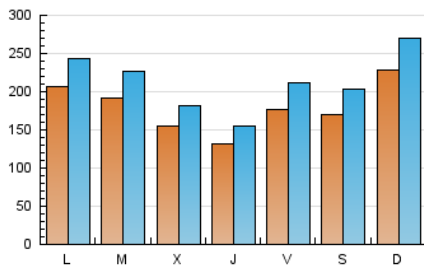

4. Gráficas (Nacional e Internacional)

4.1 Por día de la semana (promedio)

N. únicos / Visitas (x 100)