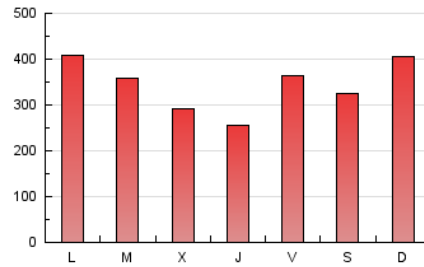

#### 2. Secciones (Nacional)

	PAGINAS	%
<b>HOME</b>	0	0 %
<b>RESTO</b>	1.054.556	100.00 %

#### 3. Por día del mes (Nacional)

Día	N. únicos	Visitas	Páginas	Día	N. únicos	Visitas	Páginas	Día	N. únicos	Visitas	Páginas
1	17.284	20.858	34.575	11	17.564	20.995	38.876	21	13.116	15.917	28.713
2	18.268	21.480	34.088	12	13.972	16.371	28.585	22	15.856	19.489	32.205
3	18.173	21.012	33.640	13	29.867	35.819	53.113	23	16.779	20.123	34.144
4	20.482	24.377	41.389	14	26.520	30.933	50.670	24	12.694	15.082	24.410
5	15.525	18.642	29.662	15	21.740	25.050	38.012	25	14.632	17.471	27.682
6	23.778	28.369	43.119	16	17.120	20.047	30.662	26	20.860	25.652	41.392
7	21.685	25.763	42.515	17	11.912	14.272	24.283	27	21.464	24.935	37.499
8	20.563	23.886	38.143	18	16.571	20.271	38.034	28	19.497	23.164	41.915
9	12.974	15.316	26.576	19	16.283	19.108	30.808	29	18.733	21.861	35.724
10	12.290	14.611	23.824	20	14.722	17.390	28.170	30	10.279	12.247	20.967
								31	8.753	10.593	21.161

4. Gráficas (Nacional)

4.1 Por día de la semana (promedio)

N. únicos / Visitas (x 100)

Páginas (x 100)

4.2 Por franja horaria (promedio)

Visitas (x 1000)

Páginas (x 1000)

4.3 Por meses