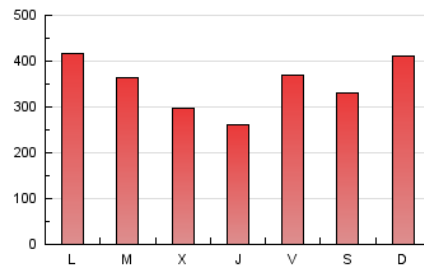

### 3. Por día del mes (Nacional e Internacional)

Día	N. únicos	Visitas	Páginas	Día	N. únicos	Visitas	Páginas	Día	N. únicos	Visitas	Páginas
1	17.752	21.357	35.230	11	17.918	21.371	39.428	21	13.491	16.291	29.274
2	18.716	21.973	34.755	12	14.304	16.682	28.997	22	16.201	19.870	32.754
3	18.688	21.552	34.400	13	30.321	36.329	53.879	23	17.203	20.594	34.747
4	20.948	24.889	42.124	14	26.907	31.457	51.447	24	13.094	15.464	24.888
5	15.901	19.002	30.177	15	22.162	25.508	38.651	25	14.886	17.802	28.121
6	24.185	28.813	43.756	16	17.470	20.480	31.217	26	21.193	26.034	41.867
7	22.107	26.244	43.397	17	12.258	14.617	24.776	27	21.847	25.318	38.023
8	20.920	24.255	38.738	18	16.877	20.642	38.550	28	19.902	23.613	42.613
9	13.278	15.665	27.174	19	16.580	19.445	31.287	29	19.071	22.220	36.192
10	12.591	14.912	24.234	20	15.029	17.730	28.657	30	10.516	12.491	21.369
								31	8.962	10.821	21.579

4. Gráficas (Nacional e Internacional)

4.1 Por día de la semana (promedio)

N. únicos / Visitas (x 100)

Páginas (x 100)

4.2 Por franja horaria (promedio)

Visitas (x 1000)

Páginas (x 1000)

4.3 Por meses