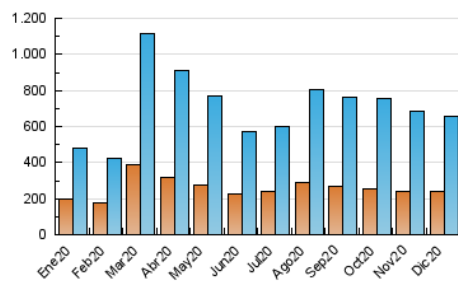

### 3. Por día del mes (Nacional e Internacional)

Día	N. únicos	Visitas	Páginas	Día	N. únicos	Visitas	Páginas	Día	N. únicos	Visitas	Páginas
1	17.752	21.357	35.230	11	17.918	21.371	39.428	21	13.491	16.291	29.274
2	18.716	21.973	34.755	12	14.304	16.682	28.997	22	16.201	19.870	32.754
3	18.688	21.552	34.400	13	30.321	36.329	53.879	23	17.203	20.594	34.747
4	20.948	24.889	42.124	14	26.907	31.457	51.447	24	13.094	15.464	24.888
5	15.901	19.002	30.177	15	22.162	25.508	38.651	25	14.886	17.802	28.121
6	24.185	28.813	43.756	16	17.470	20.480	31.217	26	21.193	26.034	41.867
7	22.107	26.244	43.397	17	12.258	14.617	24.776	27	21.847	25.318	38.023
8	20.920	24.255	38.738	18	16.877	20.642	38.550	28	19.902	23.613	42.613
9	13.278	15.665	27.174	19	16.580	19.445	31.287	29	19.071	22.220	36.192
10	12.591	14.912	24.234	20	15.029	17.730	28.657	30	10.516	12.491	21.369
								31	8.962	10.821	21.579

4. Gráficas (Nacional e Internacional)

4.1 Por día de la semana (promedio)

N. únicos / Visitas (x 100)

Páginas (x 100)

4.2 Por franja horaria (promedio)

Visitas (x 1000)

Páginas (x 1000)

4.3 Por meses

N. únicos / Visitas (x 1000)

Páginas (x 1000)