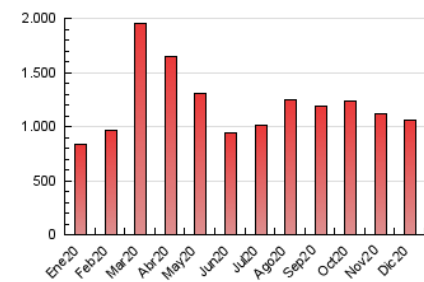

#### 3. Por día del mes (Nacional)

Día	N. únicos	Visitas	Páginas	Día	N. únicos	Visitas	Páginas	Día	N. únicos	Visitas	Páginas
1	17.284	20.858	34.575	11	17.564	20.995	38.876	21	13.116	15.917	28.713
2	18.268	21.480	34.088	12	13.972	16.371	28.585	22	15.856	19.489	32.205
3	18.173	21.012	33.640	13	29.867	35.819	53.113	23	16.779	20.123	34.144
4	20.482	24.377	41.389	14	26.520	30.933	50.670	24	12.694	15.082	24.410
5	15.525	18.642	29.662	15	21.740	25.050	38.012	25	14.632	17.471	27.682
6	23.778	28.369	43.119	16	17.120	20.047	30.662	26	20.860	25.652	41.392
7	21.685	25.763	42.515	17	11.912	14.272	24.283	27	21.464	24.935	37.499
8	20.563	23.886	38.143	18	16.571	20.271	38.034	28	19.497	23.164	41.915
9	12.974	15.316	26.576	19	16.283	19.108	30.808	29	18.733	21.861	35.724
10	12.290	14.611	23.824	20	14.722	17.390	28.170	30	10.279	12.247	20.967
								31	8.753	10.593	21.161

4. Gráficas (Nacional)

4.1 Por día de la semana (promedio)

N. únicos / Visitas (x 100)

Páginas (x 100)

4.2 Por franja horaria (promedio)

Visitas (x 1000)

Páginas (x 1000)

4.3 Por meses

N. únicos / Visitas (x 1000)

Páginas (x 1000)