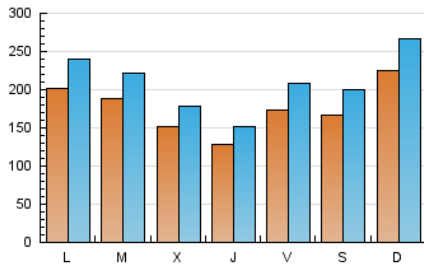

4. Gráficas (Nacional)

4.1 Por día de la semana (promedio)

N. únicos / Visitas (x 100)