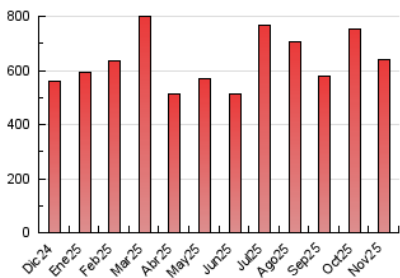

Páginas (x 1000)