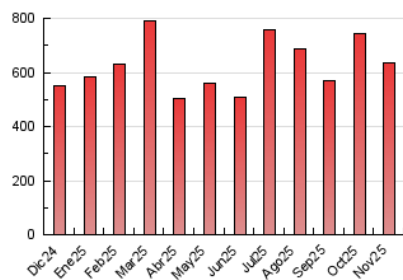

2. Secciones (Nacional)

| | PAGINAS | % |
|--------------|---------|---------|
| HOME | 148.539 | 23.47 % |
| RESTO | 484.429 | 76.53 % |

3. Por día del mes (Nacional)

| Día | N. únicos | Visitas | Páginas | Día | N. únicos | Visitas | Páginas | Día | N. únicos | Visitas | Páginas |
|-----------|-----------|---------|---------|-----------|-----------|---------|---------|-----------|-----------|---------|---------|
| 1 | 9.213 | 10.781 | 17.907 | 11 | 12.783 | 15.749 | 27.457 | 21 | 10.392 | 13.261 | 24.158 |
| 2 | 9.466 | 11.068 | 18.561 | 12 | 9.486 | 11.626 | 18.999 | 22 | 8.790 | 10.742 | 17.167 |
| 3 | 8.760 | 10.873 | 18.833 | 13 | 7.805 | 9.464 | 16.239 | 23 | 7.227 | 8.804 | 15.452 |
| 4 | 14.752 | 17.869 | 31.318 | 14 | 7.758 | 9.630 | 17.827 | 24 | 10.600 | 13.201 | 23.586 |
| 5 | 11.219 | 13.472 | 24.288 | 15 | 7.119 | 8.381 | 14.567 | 25 | 11.781 | 13.810 | 22.721 |
| 6 | 11.008 | 13.844 | 25.010 | 16 | 8.457 | 10.528 | 17.386 | 26 | 10.663 | 12.732 | 20.967 |
| 7 | 10.074 | 12.077 | 21.476 | 17 | 9.381 | 11.401 | 21.209 | 27 | 12.707 | 15.101 | 26.960 |
| 8 | 8.012 | 9.664 | 16.295 | 18 | 7.443 | 9.146 | 15.870 | 28 | 10.232 | 12.504 | 23.865 |
| 9 | 8.153 | 9.800 | 16.261 | 19 | 9.577 | 11.377 | 19.687 | 29 | 9.929 | 12.122 | 20.791 |
| 10 | 15.488 | 18.762 | 34.068 | 20 | 8.020 | 9.883 | 19.296 | 30 | 12.497 | 14.622 | 24.747 |

4. Gráficas (Nacional)

4.1 Por día de la semana (promedio)

N. únicos / Visitas (x 100)

Páginas (x 100)

4.2 Por franja horaria (promedio)

Visitas_ (x 1000)

Páginas (x 1000)

4.3 Por meses

N. únicos / Visitas (x 1000)

Páginas (x 1000)

5. Observaciones

Este Medio Electrónico de Comunicación ha sido medido por la herramienta Google Analytics de Google (GA4).

6. Definiciones básicas (Para más información ver Normas Técnicas para el Control de los Medios Electrónicos de Comunicación)