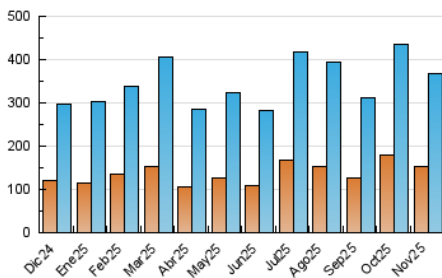

4.3 Por meses

N. únicos / Visitas (x 1000)