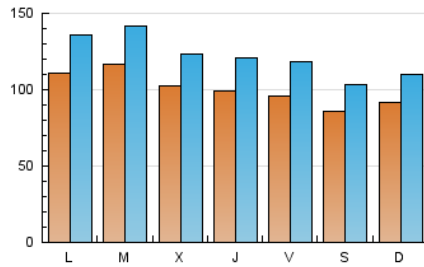

2. Secciones (Nacional)

| | PAGINAS | % |
|--------------|---------|---------|
| HOME | 148.539 | 23.47 % |
| RESTO | 484.429 | 76.53 % |

3. Por día del mes (Nacional)

| Día | N. únicos | Visitas | Páginas | Día | N. únicos | Visitas | Páginas | Día | N. únicos | Visitas | Páginas |
|-----------|-----------|---------|---------|-----------|-----------|---------|---------|-----------|-----------|---------|---------|
| 1 | 9.213 | 10.781 | 17.907 | 11 | 12.783 | 15.749 | 27.457 | 21 | 10.392 | 13.261 | 24.158 |
| 2 | 9.466 | 11.068 | 18.561 | 12 | 9.486 | 11.626 | 18.999 | 22 | 8.790 | 10.742 | 17.167 |
| 3 | 8.760 | 10.873 | 18.833 | 13 | 7.805 | 9.464 | 16.239 | 23 | 7.227 | 8.804 | 15.452 |
| 4 | 14.752 | 17.869 | 31.318 | 14 | 7.758 | 9.630 | 17.827 | 24 | 10.600 | 13.201 | 23.586 |
| 5 | 11.219 | 13.472 | 24.288 | 15 | 7.119 | 8.381 | 14.567 | 25 | 11.781 | 13.810 | 22.721 |
| 6 | 11.008 | 13.844 | 25.010 | 16 | 8.457 | 10.528 | 17.386 | 26 | 10.663 | 12.732 | 20.967 |
| 7 | 10.074 | 12.077 | 21.476 | 17 | 9.381 | 11.401 | 21.209 | 27 | 12.707 | 15.101 | 26.960 |
| 8 | 8.012 | 9.664 | 16.295 | 18 | 7.443 | 9.146 | 15.870 | 28 | 10.232 | 12.504 | 23.865 |
| 9 | 8.153 | 9.800 | 16.261 | 19 | 9.577 | 11.377 | 19.687 | 29 | 9.929 | 12.122 | 20.791 |
| 10 | 15.488 | 18.762 | 34.068 | 20 | 8.020 | 9.883 | 19.296 | 30 | 12.497 | 14.622 | 24.747 |

4. Gráficas (Nacional)

4.1 Por día de la semana (promedio)

N. únicos / Visitas (x 100)

Páginas (x 100)

4.2 Por franja horaria (promedio)

Visitas_ (x 1000)

Páginas (x 1000)

4.3 Por meses