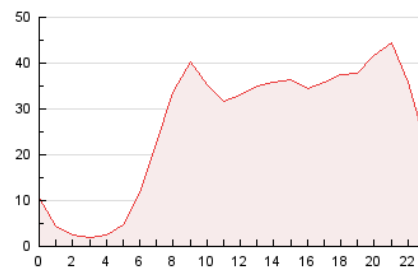

2. Secciones (Nacional)

| | PAGINAS | % |
|--------------|---------|---------|
| HOME | 148.539 | 23.47 % |
| RESTO | 484.429 | 76.53 % |

3. Por día del mes (Nacional)

| Día | N. únicos | Visitas | Páginas | Día | N. únicos | Visitas | Páginas | Día | N. únicos | Visitas | Páginas |
|-----------|-----------|---------|---------|-----------|-----------|---------|---------|-----------|-----------|---------|---------|
| 1 | 9.213 | 10.781 | 17.907 | 11 | 12.783 | 15.749 | 27.457 | 21 | 10.392 | 13.261 | 24.158 |
| 2 | 9.466 | 11.068 | 18.561 | 12 | 9.486 | 11.626 | 18.999 | 22 | 8.790 | 10.742 | 17.167 |
| 3 | 8.760 | 10.873 | 18.833 | 13 | 7.805 | 9.464 | 16.239 | 23 | 7.227 | 8.804 | 15.452 |
| 4 | 14.752 | 17.869 | 31.318 | 14 | 7.758 | 9.630 | 17.827 | 24 | 10.600 | 13.201 | 23.586 |
| 5 | 11.219 | 13.472 | 24.288 | 15 | 7.119 | 8.381 | 14.567 | 25 | 11.781 | 13.810 | 22.721 |
| 6 | 11.008 | 13.844 | 25.010 | 16 | 8.457 | 10.528 | 17.386 | 26 | 10.663 | 12.732 | 20.967 |
| 7 | 10.074 | 12.077 | 21.476 | 17 | 9.381 | 11.401 | 21.209 | 27 | 12.707 | 15.101 | 26.960 |
| 8 | 8.012 | 9.664 | 16.295 | 18 | 7.443 | 9.146 | 15.870 | 28 | 10.232 | 12.504 | 23.865 |
| 9 | 8.153 | 9.800 | 16.261 | 19 | 9.577 | 11.377 | 19.687 | 29 | 9.929 | 12.122 | 20.791 |
| 10 | 15.488 | 18.762 | 34.068 | 20 | 8.020 | 9.883 | 19.296 | 30 | 12.497 | 14.622 | 24.747 |

4. Gráficas (Nacional)

4.1 Por día de la semana (promedio)

N. únicos / Visitas (x 100)

Páginas (x 100)

4.2 Por franja horaria (promedio)

Visitas_ (x 1000)

Páginas (x 1000)

4.3 Por meses

N. únicos / Visitas (x 1000)

Páginas (x 1000)

5. Observaciones

Este Medio Electrónico de Comunicación ha sido medido por la herramienta Google Analytics de Google (GA4).

6. Definiciones básicas (Para más información ver Normas Técnicas para el Control de los Medios Electrónicos de Comunicación)