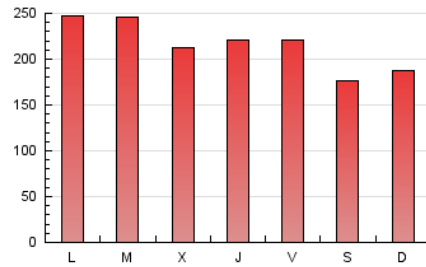

Páginas (x 100)