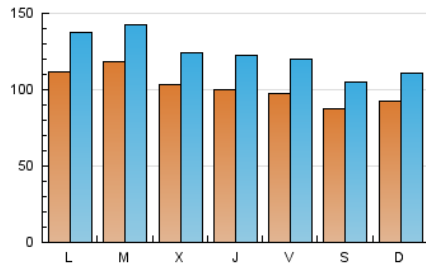

4. Gráficas (Nacional e Internacional)

4.1 Por día de la semana (promedio)

N. únicos / Visitas (x 100)