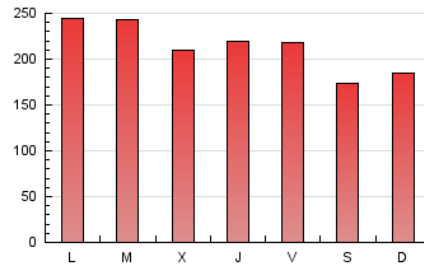

Páginas (x 100)