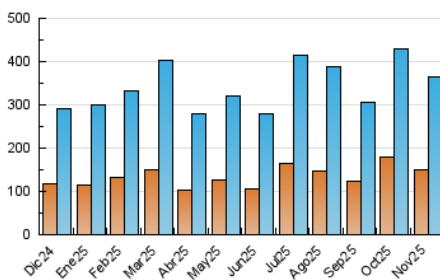

2. Secciones (Nacional)

| | PAGINAS | % |
|--------------|---------|---------|
| HOME | 148.539 | 23.47 % |
| RESTO | 484.429 | 76.53 % |

3. Por día del mes (Nacional)

| Día | N. únicos | Visitas | Páginas | Día | N. únicos | Visitas | Páginas | Día | N. únicos | Visitas | Páginas |
|-----------|-----------|---------|---------|-----------|-----------|---------|---------|-----------|-----------|---------|---------|
| 1 | 9.213 | 10.781 | 17.907 | 11 | 12.783 | 15.749 | 27.457 | 21 | 10.392 | 13.261 | 24.158 |
| 2 | 9.466 | 11.068 | 18.561 | 12 | 9.486 | 11.626 | 18.999 | 22 | 8.790 | 10.742 | 17.167 |
| 3 | 8.760 | 10.873 | 18.833 | 13 | 7.805 | 9.464 | 16.239 | 23 | 7.227 | 8.804 | 15.452 |
| 4 | 14.752 | 17.869 | 31.318 | 14 | 7.758 | 9.630 | 17.827 | 24 | 10.600 | 13.201 | 23.586 |
| 5 | 11.219 | 13.472 | 24.288 | 15 | 7.119 | 8.381 | 14.567 | 25 | 11.781 | 13.810 | 22.721 |
| 6 | 11.008 | 13.844 | 25.010 | 16 | 8.457 | 10.528 | 17.386 | 26 | 10.663 | 12.732 | 20.967 |
| 7 | 10.074 | 12.077 | 21.476 | 17 | 9.381 | 11.401 | 21.209 | 27 | 12.707 | 15.101 | 26.960 |
| 8 | 8.012 | 9.664 | 16.295 | 18 | 7.443 | 9.146 | 15.870 | 28 | 10.232 | 12.504 | 23.865 |
| 9 | 8.153 | 9.800 | 16.261 | 19 | 9.577 | 11.377 | 19.687 | 29 | 9.929 | 12.122 | 20.791 |
| 10 | 15.488 | 18.762 | 34.068 | 20 | 8.020 | 9.883 | 19.296 | 30 | 12.497 | 14.622 | 24.747 |

4. Gráficas (Nacional)

4.1 Por día de la semana (promedio)

N. únicos / Visitas (x 100)

Páginas (x 100)

4.2 Por franja horaria (promedio)

Visitas_ (x 1000)

Páginas (x 1000)

4.3 Por meses

N. únicos / Visitas (x 1000)

Páginas (x 1000)

5. Observaciones

Este Medio Electrónico de Comunicación ha sido medido por la herramienta Google Analytics de Google (GA4).

6. Definiciones básicas (Para más información ver Normas Técnicas para el Control de los Medios Electrónicos de Comunicación)