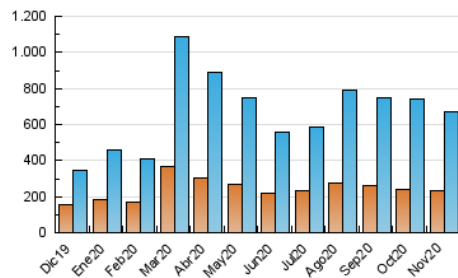

#### 3. Por día del mes (Nacional)

Día	N. únicos	Visitas	Páginas	Día	N. únicos	Visitas	Páginas	Día	N. únicos	Visitas	Páginas
1	23.355	29.926	47.428	11	18.544	22.170	35.726	21	12.036	14.716	25.703
2	24.644	30.401	49.878	12	15.985	19.714	33.413	22	14.446	17.942	31.752
3	19.219	23.364	37.718	13	18.471	22.545	41.715	23	16.251	19.976	36.947
4	19.859	24.749	40.405	14	14.002	17.957	30.966	24	14.669	17.395	29.218
5	15.819	19.302	31.570	15	18.516	22.893	36.354	25	16.498	19.763	31.418
6	16.200	20.275	36.073	16	22.157	28.106	47.283	26	14.573	17.663	28.259
7	19.715	24.606	39.627	17	18.913	23.180	37.476	27	17.689	21.854	38.264
8	21.609	26.631	41.708	18	16.823	20.461	33.035	28	19.177	23.756	39.053
9	19.276	24.083	42.266	19	12.595	15.166	26.622	29	23.196	28.595	44.062
10	19.829	23.978	38.283	20	13.390	16.568	32.734	30	28.289	34.275	55.143

4. Gráficas (Nacional)

4.1 Por día de la semana (promedio)

N. únicos / Visitas (x 100)

Páginas (x 100)

4.2 Por franja horaria (promedio)

Visitas (x 1000)

Páginas (x 1000)

4.3 Por meses

N. únicos / Visitas (x 1000)

Páginas (x 1000)