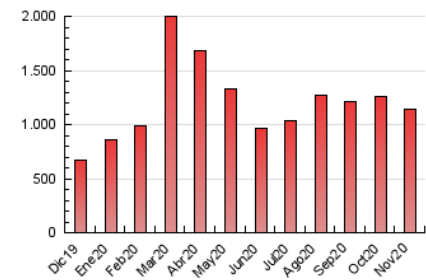

### 3. Por día del mes (Nacional e Internacional)

Día	N. únicos	Visitas	Páginas	Día	N. únicos	Visitas	Páginas	Día	N. únicos	Visitas	Páginas
1	23.820	30.424	48.068	11	18.967	22.645	36.346	21	12.395	15.098	26.240
2	25.142	30.940	50.688	12	16.437	20.202	34.072	22	14.759	18.312	32.291
3	19.705	23.880	38.383	13	18.984	23.098	42.488	23	16.666	20.477	37.742
4	20.404	25.295	41.121	14	14.355	18.370	31.513	24	15.085	17.827	29.765
5	16.220	19.700	32.123	15	18.929	23.351	36.991	25	16.852	20.195	32.020
6	16.678	20.758	36.760	16	22.679	28.769	48.201	26	14.981	18.090	28.797
7	20.146	25.115	40.396	17	19.415	23.720	38.274	27	18.086	22.281	38.824
8	22.062	27.113	42.362	18	17.213	20.902	33.590	28	19.520	24.192	39.717
9	19.744	24.601	43.045	19	12.984	15.579	27.183	29	23.640	29.020	44.652
10	20.301	24.448	38.918	20	13.858	17.046	33.493	30	28.891	34.955	56.113

4. Gráficas (Nacional e Internacional)

4.1 Por día de la semana (promedio)

N. únicos / Visitas (x 100)

Páginas (x 100)

4.2 Por franja horaria (promedio)

Visitas (x 1000)

Páginas (x 1000)

4.3 Por meses

N. únicos / Visitas (x 1000)

Páginas (x 1000)