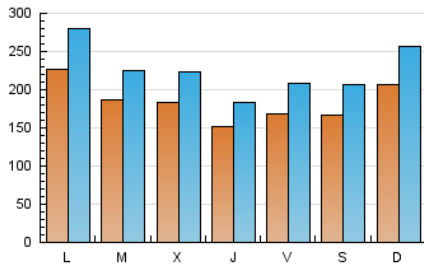

4. Gráficas (Nacional e Internacional)

4.1 Por día de la semana (promedio)

N. únicos / Visitas (x 100)