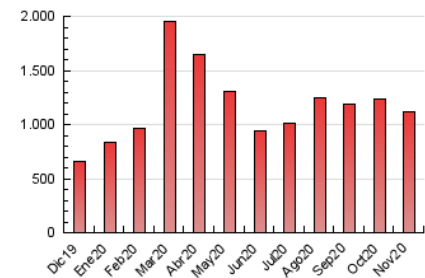

#### 3. Por día del mes (Nacional)

Día	N. únicos	Visitas	Páginas	Día	N. únicos	Visitas	Páginas	Día	N. únicos	Visitas	Páginas
1	23.355	29.926	47.428	11	18.544	22.170	35.726	21	12.036	14.716	25.703
2	24.644	30.401	49.878	12	15.985	19.714	33.413	22	14.446	17.942	31.752
3	19.219	23.364	37.718	13	18.471	22.545	41.715	23	16.251	19.976	36.947
4	19.859	24.749	40.405	14	14.002	17.957	30.966	24	14.669	17.395	29.218
5	15.819	19.302	31.570	15	18.516	22.893	36.354	25	16.498	19.763	31.418
6	16.200	20.275	36.073	16	22.157	28.106	47.283	26	14.573	17.663	28.259
7	19.715	24.606	39.627	17	18.913	23.180	37.476	27	17.689	21.854	38.264
8	21.609	26.631	41.708	18	16.823	20.461	33.035	28	19.177	23.756	39.053
9	19.276	24.083	42.266	19	12.595	15.166	26.622	29	23.196	28.595	44.062
10	19.829	23.978	38.283	20	13.390	16.568	32.734	30	28.289	34.275	55.143

4. Gráficas (Nacional)

4.1 Por día de la semana (promedio)

N. únicos / Visitas (x 100)

Páginas (x 100)

4.2 Por franja horaria (promedio)

Visitas (x 1000)

Páginas (x 1000)

4.3 Por meses

N. únicos / Visitas (x 1000)

Páginas (x 1000)