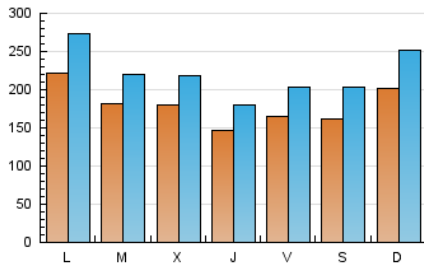

4. Gráficas (Nacional)

4.1 Por día de la semana (promedio)

N. únicos / Visitas (x 100)