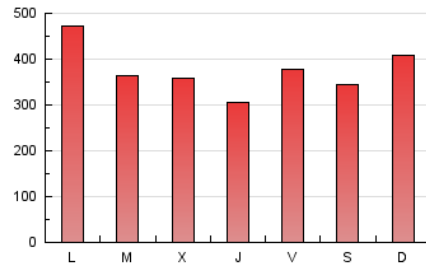

### 3. Por día del mes (Nacional e Internacional)

Día	N. únicos	Visitas	Páginas	Día	N. únicos	Visitas	Páginas	Día	N. únicos	Visitas	Páginas
1	23.820	30.424	48.068	11	18.967	22.645	36.346	21	12.395	15.098	26.240
2	25.142	30.940	50.688	12	16.437	20.202	34.072	22	14.759	18.312	32.291
3	19.705	23.880	38.383	13	18.984	23.098	42.488	23	16.666	20.477	37.742
4	20.404	25.295	41.121	14	14.355	18.370	31.513	24	15.085	17.827	29.765
5	16.220	19.700	32.123	15	18.929	23.351	36.991	25	16.852	20.195	32.020
6	16.678	20.758	36.760	16	22.679	28.769	48.201	26	14.981	18.090	28.797
7	20.146	25.115	40.396	17	19.415	23.720	38.274	27	18.086	22.281	38.824
8	22.062	27.113	42.362	18	17.213	20.902	33.590	28	19.520	24.192	39.717
9	19.744	24.601	43.045	19	12.984	15.579	27.183	29	23.640	29.020	44.652
10	20.301	24.448	38.918	20	13.858	17.046	33.493	30	28.891	34.955	56.113

4. Gráficas (Nacional e Internacional)

4.1 Por día de la semana (promedio)

N. únicos / Visitas (x 100)

Páginas (x 100)

4.2 Por franja horaria (promedio)

Visitas (x 1000)

Páginas (x 1000)

4.3 Por meses