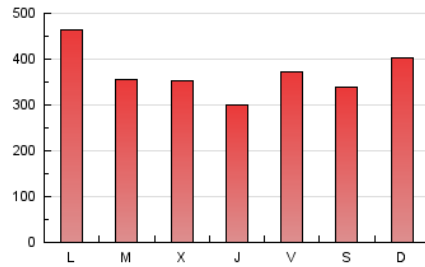

#### 2. Secciones (Nacional)

	PAGINAS	%
<b>HOME</b>	208.120	18.58 %
<b>RESTO</b>	911.979	81.42 %

#### 3. Por día del mes (Nacional)

Día	N. únicos	Visitas	Páginas	Día	N. únicos	Visitas	Páginas	Día	N. únicos	Visitas	Páginas
1	23.355	29.926	47.428	11	18.544	22.170	35.726	21	12.036	14.716	25.703
2	24.644	30.401	49.878	12	15.985	19.714	33.413	22	14.446	17.942	31.752
3	19.219	23.364	37.718	13	18.471	22.545	41.715	23	16.251	19.976	36.947
4	19.859	24.749	40.405	14	14.002	17.957	30.966	24	14.669	17.395	29.218
5	15.819	19.302	31.570	15	18.516	22.893	36.354	25	16.498	19.763	31.418
6	16.200	20.275	36.073	16	22.157	28.106	47.283	26	14.573	17.663	28.259
7	19.715	24.606	39.627	17	18.913	23.180	37.476	27	17.689	21.854	38.264
8	21.609	26.631	41.708	18	16.823	20.461	33.035	28	19.177	23.756	39.053
9	19.276	24.083	42.266	19	12.595	15.166	26.622	29	23.196	28.595	44.062
10	19.829	23.978	38.283	20	13.390	16.568	32.734	30	28.289	34.275	55.143

4. Gráficas (Nacional)

4.1 Por día de la semana (promedio)

N. únicos / Visitas (x 100)

Páginas (x 100)

4.2 Por franja horaria (promedio)

Visitas (x 1000)

Páginas (x 1000)

4.3 Por meses