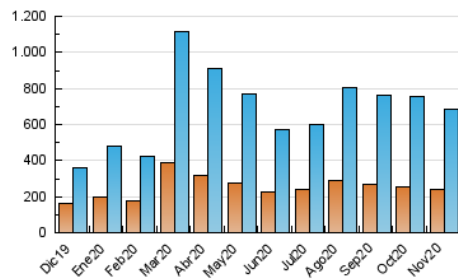

### 3. Por día del mes (Nacional e Internacional)

Día	N. únicos	Visitas	Páginas	Día	N. únicos	Visitas	Páginas	Día	N. únicos	Visitas	Páginas
1	23.820	30.424	48.068	11	18.967	22.645	36.346	21	12.395	15.098	26.240
2	25.142	30.940	50.688	12	16.437	20.202	34.072	22	14.759	18.312	32.291
3	19.705	23.880	38.383	13	18.984	23.098	42.488	23	16.666	20.477	37.742
4	20.404	25.295	41.121	14	14.355	18.370	31.513	24	15.085	17.827	29.765
5	16.220	19.700	32.123	15	18.929	23.351	36.991	25	16.852	20.195	32.020
6	16.678	20.758	36.760	16	22.679	28.769	48.201	26	14.981	18.090	28.797
7	20.146	25.115	40.396	17	19.415	23.720	38.274	27	18.086	22.281	38.824
8	22.062	27.113	42.362	18	17.213	20.902	33.590	28	19.520	24.192	39.717
9	19.744	24.601	43.045	19	12.984	15.579	27.183	29	23.640	29.020	44.652
10	20.301	24.448	38.918	20	13.858	17.046	33.493	30	28.891	34.955	56.113

4. Gráficas (Nacional e Internacional)

4.1 Por día de la semana (promedio)

N. únicos / Visitas (x 100)

Páginas (x 100)

4.2 Por franja horaria (promedio)

Visitas (x 1000)

Páginas (x 1000)

4.3 Por meses

N. únicos / Visitas (x 1000)

Páginas (x 1000)