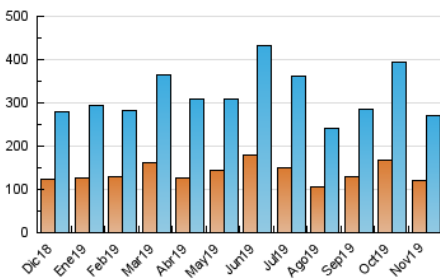

4.3 Por meses

N. únicos / Visitas (x 1000)