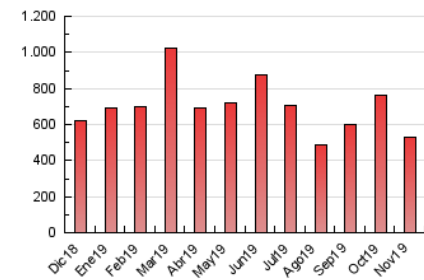

Páginas (x 1000)