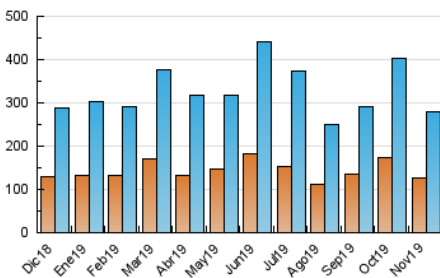

4.3 Por meses

N. únicos / Visitas (x 1000)