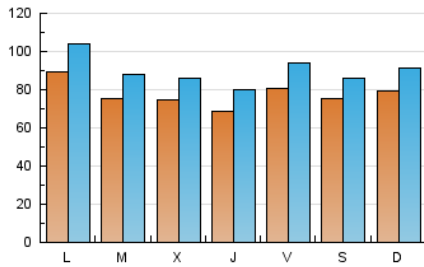

1. Cifras totales y promedios (Nacional)

MES - AÑO	NAVEGADORES UNICOS	VISITAS	PAGINAS
Noviembre - 2019	119.677	269.740	531.269
PROMEDIO DIARIO	7.766	8.991	17.709
PROMEDIO LUNES-VIERNES	7.792	9.051	18.191
PROMEDIO SABADO-DOMINGO	7.705	8.853	16.583
PAGINAS / VISITAS	1,97		
DURACION MEDIA VISITAS	0:01:12		
DURACION MEDIA PAGINAS	0:01:14		

2. Secciones (Nacional)

	PAGINAS	%
HOME	119.001	22.40 %
RESTO	412.268	77.60 %

3. Por día del mes (Nacional)

Día	N. únicos	Visitas	Páginas	Día	N. únicos	Visitas	Páginas	Día	N. únicos	Visitas	Páginas
1	6.737	7.897	16.146	11	10.721	12.725	27.324	21	5.670	6.583	13.707
2	8.239	9.284	17.371	12	8.654	10.317	19.435	22	7.611	8.792	19.451
3	8.212	9.392	16.871	13	8.058	9.374	17.287	23	6.632	7.669	14.491
4	8.842	10.188	20.701	14	8.457	9.783	18.961	24	6.643	7.499	14.273
5	7.510	8.837	16.308	15	7.527	8.916	20.725	25	8.617	9.997	21.793
6	8.332	9.598	17.667	16	7.307	8.495	17.013	26	7.298	8.428	16.128
7	6.798	7.916	14.709	17	6.982	7.889	15.503	27	5.614	6.474	12.994
8	8.161	9.426	19.467	18	7.522	8.592	18.372	28	6.656	7.647	14.716
9	7.834	9.006	16.081	19	6.656	7.680	14.838	29	10.210	11.851	24.463
10	9.815	11.865	22.170	20	7.976	9.041	16.827	30	7.677	8.579	15.477

4. Gráficas (Nacional)

4.1 Por día de la semana (promedio)

N. únicos / Visitas (x 100)

Páginas (x 100)

4.2 Por franja horaria (promedio)

Visitas (x 1000)

Páginas (x 1000)

4.3 Por meses