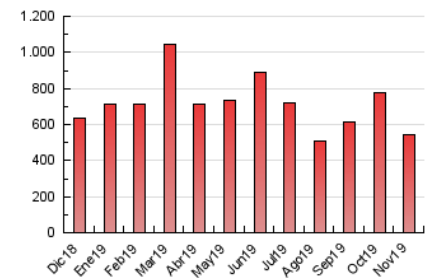

Páginas (x 1000)