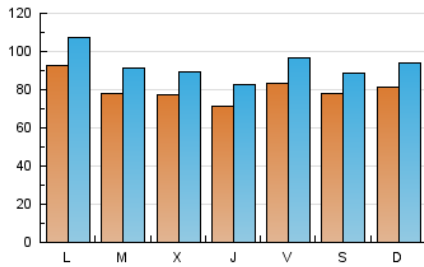

1. Cifras totales y promedios (Nacional e Internacional)

MES - AÑO	NAVEGADORES UNICOS	VISITAS	PAGINAS
Noviembre - 2019	125.548	278.679	545.530
PROMEDIO DIARIO	8.041	9.289	18.184
PROMEDIO LUNES-VIERNES	8.074	9.358	18.694
PROMEDIO SABADO-DOMINGO	7.963	9.130	16.995
PAGINAS / VISITAS	1,96		
DURACION MEDIA VISITAS	0:01:11		
DURACION MEDIA PAGINAS	0:01:14		

2. Secciones (Nacional e Internacional)

	PAGINAS	%
HOME	122.090	22.38 %
RESTO	423.440	77.62 %

3. Por día del mes (Nacional e Internacional)

Día	N. únicos	Visitas	Páginas	Día	N. únicos	Visitas	Páginas	Día	N. únicos	Visitas	Páginas
1	6.906	8.109	16.530	11	11.118	13.105	28.006	21	5.932	6.871	14.196
2	8.452	9.535	17.735	12	8.954	10.642	19.915	22	7.918	9.122	19.969
3	8.417	9.624	17.210	13	8.307	9.649	17.788	23	6.953	7.991	14.921
4	9.131	10.525	21.327	14	8.727	10.065	19.429	24	6.883	7.749	14.628
5	7.693	9.069	16.715	15	7.873	9.274	21.313	25	8.911	10.330	22.383
6	8.649	9.927	18.109	16	7.587	8.787	17.487	26	7.576	8.729	16.635
7	7.043	8.197	15.115	17	7.232	8.127	15.869	27	5.844	6.723	13.386
8	8.464	9.746	19.980	18	7.826	8.906	18.891	28	6.918	7.924	15.137
9	8.107	9.290	16.516	19	6.936	7.975	15.300	29	10.574	12.251	25.114
10	10.120	12.206	22.697	20	8.264	9.374	17.336	30	7.920	8.857	15.893

4. Gráficas (Nacional e Internacional)

4.1 Por día de la semana (promedio)

N. únicos / Visitas (x 100)

Páginas (x 100)

4.2 Por franja horaria (promedio)

Visitas (x 1000)

Páginas (x 1000)

4.3 Por meses