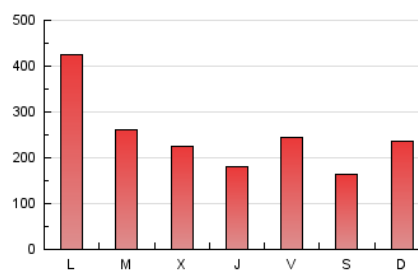

1. Cifras totales y promedios (Nacional)

MES - AÑO	NAVEGADORES UNICOS	VISITAS	PAGINAS
Octubre - 2019	168.652	394.140	758.870
PROMEDIO DIARIO	10.566	12.714	24.480
PROMEDIO LUNES-VIERNES	11.108	13.425	26.067
PROMEDIO SABADO-DOMINGO	9.008	10.670	19.915
PAGINAS / VISITAS	1,93		
DURACION MEDIA VISITAS	0:01:16		
DURACION MEDIA PAGINAS	0:01:22		

2. Secciones (Nacional)

	PAGINAS	%
HOME	170.598	22.48 %
RESTO	588.272	77.52 %

3. Por día del mes (Nacional)

Día	N. únicos	Visitas	Páginas	Día	N. únicos	Visitas	Páginas	Día	N. únicos	Visitas	Páginas
1	8.117	9.612	19.369	11	6.536	7.737	17.618	21	24.225	28.753	55.856
2	5.896	6.963	13.433	12	5.575	6.473	12.259	22	12.611	15.384	28.730
3	7.800	8.961	16.616	13	7.348	8.602	16.483	23	12.061	14.562	26.456
4	9.865	11.741	25.033	14	21.255	27.041	51.175	24	6.667	7.888	15.629
5	9.795	11.303	21.221	15	19.142	24.719	45.395	25	7.186	8.766	21.539
6	13.381	16.064	28.942	16	19.138	23.861	41.378	26	7.262	8.443	15.596
7	14.376	17.261	36.540	17	10.631	13.211	24.368	27	10.727	12.625	22.783
8	9.752	11.334	22.225	18	15.249	18.608	33.148	28	10.658	12.458	26.175
9	8.347	9.635	18.111	19	7.116	8.258	16.076	29	6.410	7.431	14.298
10	6.848	7.953	16.067	20	10.856	13.588	25.963	30	5.408	6.410	12.627
								31	7.316	8.495	17.761

4. Gráficas (Nacional)

4.1 Por día de la semana (promedio)

N. únicos / Visitas (x 100)

Páginas (x 100)

4.2 Por franja horaria (promedio)

Visitas (x 1000)

Páginas (x 1000)

4.3 Por meses