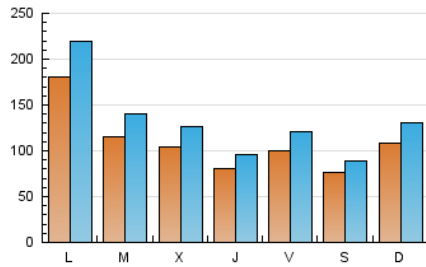

1. Cifras totales y promedios (Nacional e Internacional)

MES - AÑO	NAVEGADORES UNICOS	VISITAS	PAGINAS
Octubre - 2019	174.047	403.932	777.438
PROMEDIO DIARIO	10.834	13.030	25.079
PROMEDIO LUNES-VIERNES	11.393	13.760	26.716
PROMEDIO SABADO-DOMINGO	9.227	10.930	20.372
PAGINAS / VISITAS	1,92		
DURACION MEDIA VISITAS	0:01:16		
DURACION MEDIA PAGINAS	0:01:22		

2. Secciones (Nacional e Internacional)

	PAGINAS	%
HOME	175.272	22.54 %
RESTO	602.166	77.46 %

3. Por día del mes (Nacional e Internacional)

Día	N. únicos	Visitas	Páginas	Día	N. únicos	Visitas	Páginas	Día	N. únicos	Visitas	Páginas
1	8.335	9.866	19.818	11	6.713	7.941	18.066	21	24.903	29.525	57.321
2	6.091	7.174	13.817	12	5.717	6.632	12.517	22	12.857	15.761	29.490
3	7.991	9.175	16.994	13	7.519	8.813	16.822	23	12.374	14.953	27.180
4	10.146	12.062	25.725	14	21.679	27.566	52.114	24	6.856	8.092	16.060
5	10.004	11.554	21.717	15	19.482	25.175	46.311	25	7.473	9.087	22.214
6	13.717	16.458	29.561	16	19.560	24.374	42.359	26	7.451	8.679	16.028
7	14.775	17.711	37.414	17	10.922	13.574	25.134	27	10.973	12.908	23.271
8	10.050	11.652	22.785	18	15.560	18.974	33.886	28	10.946	12.774	26.755
9	8.578	9.909	18.564	19	7.326	8.498	16.508	29	6.604	7.643	14.671
10	7.054	8.180	16.445	20	11.110	13.899	26.548	30	5.560	6.586	12.950
								31	7.524	8.737	18.393

4. Gráficas (Nacional e Internacional)

4.1 Por día de la semana (promedio)

N. únicos / Visitas (x 100)

Páginas (x 100)

4.2 Por franja horaria (promedio)

Visitas (x 1000)

Páginas (x 1000)

4.3 Por meses