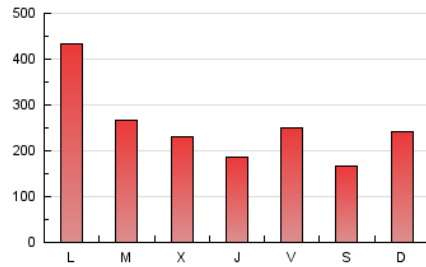

1. Cifras totales y promedios (Nacional e Internacional)

MES - AÑO	NAVEGADORES UNICOS	VISITAS	PAGINAS
Octubre - 2019	174.047	403.932	777.438
PROMEDIO DIARIO	10.834	13.030	25.079
PROMEDIO LUNES-VIERNES	11.393	13.760	26.716
PROMEDIO SABADO-DOMINGO	9.227	10.930	20.372
PAGINAS / VISITAS	1,92		
DURACION MEDIA VISITAS	0:01:16		
DURACION MEDIA PAGINAS	0:01:22		

2. Secciones (Nacional e Internacional)

	PAGINAS	%
HOME	175.272	22.54 %
RESTO	602.166	77.46 %

3. Por día del mes (Nacional e Internacional)

Día	N. únicos	Visitas	Páginas	Día	N. únicos	Visitas	Páginas	Día	N. únicos	Visitas	Páginas
1	8.335	9.866	19.818	11	6.713	7.941	18.066	21	24.903	29.525	57.321
2	6.091	7.174	13.817	12	5.717	6.632	12.517	22	12.857	15.761	29.490
3	7.991	9.175	16.994	13	7.519	8.813	16.822	23	12.374	14.953	27.180
4	10.146	12.062	25.725	14	21.679	27.566	52.114	24	6.856	8.092	16.060
5	10.004	11.554	21.717	15	19.482	25.175	46.311	25	7.473	9.087	22.214
6	13.717	16.458	29.561	16	19.560	24.374	42.359	26	7.451	8.679	16.028
7	14.775	17.711	37.414	17	10.922	13.574	25.134	27	10.973	12.908	23.271
8	10.050	11.652	22.785	18	15.560	18.974	33.886	28	10.946	12.774	26.755
9	8.578	9.909	18.564	19	7.326	8.498	16.508	29	6.604	7.643	14.671
10	7.054	8.180	16.445	20	11.110	13.899	26.548	30	5.560	6.586	12.950
								31	7.524	8.737	18.393

4. Gráficas (Nacional e Internacional)

4.1 Por día de la semana (promedio)

N. únicos / Visitas (x 100)

Páginas (x 100)

4.2 Por franja horaria (promedio)

Visitas (x 1000)

Páginas (x 1000)

4.3 Por meses