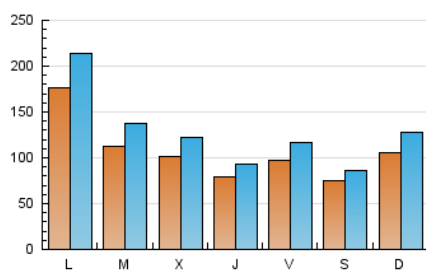

1. Cifras totales y promedios (Nacional)

MES - AÑO	NAVEGADORES UNICOS	VISITAS	PAGINAS
Octubre - 2019	168.652	394.140	758.870
PROMEDIO DIARIO	10.566	12.714	24.480
PROMEDIO LUNES-VIERNES	11.108	13.425	26.067
PROMEDIO SABADO-DOMINGO	9.008	10.670	19.915
PAGINAS / VISITAS	1,93		
DURACION MEDIA VISITAS	0:01:16		
DURACION MEDIA PAGINAS	0:01:22		

2. Secciones (Nacional)

	PAGINAS	%
HOME	170.598	22.48 %
RESTO	588.272	77.52 %

3. Por día del mes (Nacional)

Día	N. únicos	Visitas	Páginas	Día	N. únicos	Visitas	Páginas	Día	N. únicos	Visitas	Páginas
1	8.117	9.612	19.369	11	6.536	7.737	17.618	21	24.225	28.753	55.856
2	5.896	6.963	13.433	12	5.575	6.473	12.259	22	12.611	15.384	28.730
3	7.800	8.961	16.616	13	7.348	8.602	16.483	23	12.061	14.562	26.456
4	9.865	11.741	25.033	14	21.255	27.041	51.175	24	6.667	7.888	15.629
5	9.795	11.303	21.221	15	19.142	24.719	45.395	25	7.186	8.766	21.539
6	13.381	16.064	28.942	16	19.138	23.861	41.378	26	7.262	8.443	15.596
7	14.376	17.261	36.540	17	10.631	13.211	24.368	27	10.727	12.625	22.783
8	9.752	11.334	22.225	18	15.249	18.608	33.148	28	10.658	12.458	26.175
9	8.347	9.635	18.111	19	7.116	8.258	16.076	29	6.410	7.431	14.298
10	6.848	7.953	16.067	20	10.856	13.588	25.963	30	5.408	6.410	12.627
								31	7.316	8.495	17.761

4. Gráficas (Nacional)

4.1 Por día de la semana (promedio)

N. únicos / Visitas (x 100)

Páginas (x 100)

4.2 Por franja horaria (promedio)

Visitas (x 1000)

Páginas (x 1000)

4.3 Por meses