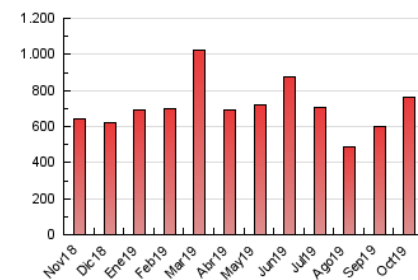

Páginas (x 1000)