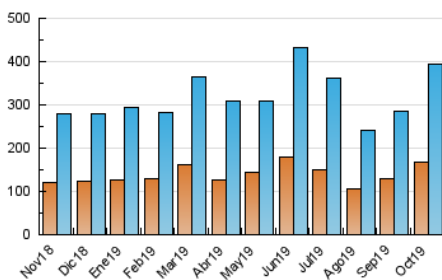

4.3 Por meses

N. únicos / Visitas (x 1000)