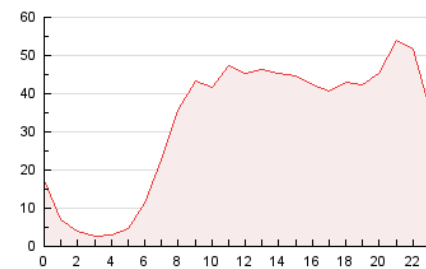

2. Secciones (Nacional e Internacional)

	PAGINAS	%
HOME	175.272	22.54 %
RESTO	602.166	77.46 %

3. Por día del mes (Nacional e Internacional)

Día	N. únicos	Visitas	Páginas	Día	N. únicos	Visitas	Páginas	Día	N. únicos	Visitas	Páginas
1	8.335	9.866	19.818	11	6.713	7.941	18.066	21	24.903	29.525	57.321
2	6.091	7.174	13.817	12	5.717	6.632	12.517	22	12.857	15.761	29.490
3	7.991	9.175	16.994	13	7.519	8.813	16.822	23	12.374	14.953	27.180
4	10.146	12.062	25.725	14	21.679	27.566	52.114	24	6.856	8.092	16.060
5	10.004	11.554	21.717	15	19.482	25.175	46.311	25	7.473	9.087	22.214
6	13.717	16.458	29.561	16	19.560	24.374	42.359	26	7.451	8.679	16.028
7	14.775	17.711	37.414	17	10.922	13.574	25.134	27	10.973	12.908	23.271
8	10.050	11.652	22.785	18	15.560	18.974	33.886	28	10.946	12.774	26.755
9	8.578	9.909	18.564	19	7.326	8.498	16.508	29	6.604	7.643	14.671
10	7.054	8.180	16.445	20	11.110	13.899	26.548	30	5.560	6.586	12.950
								31	7.524	8.737	18.393

4. Gráficas (Nacional e Internacional)

4.1 Por día de la semana (promedio)

N. únicos / Visitas (x 100)

Páginas (x 100)

4.2 Por franja horaria (promedio)

Visitas (x 1000)

Páginas (x 1000)

4.3 Por meses