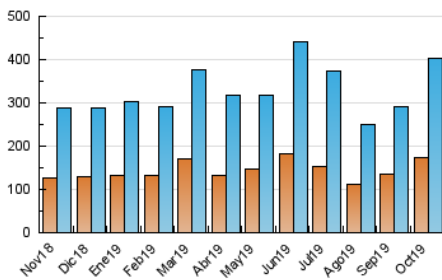

4.3 Por meses

N. únicos / Visitas (x 1000)