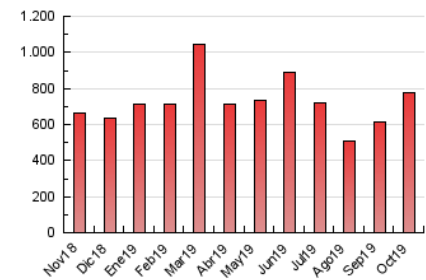

Páginas (x 1000)