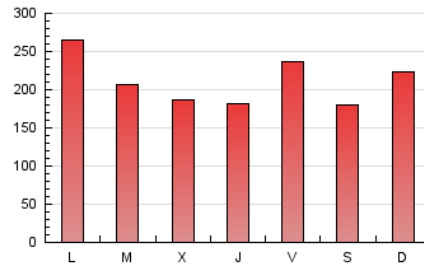

1. Cifras totales y promedios (Nacional)

MES - AÑO	NAVEGADORES UNICOS	VISITAS	PAGINAS
Septiembre - 2021	135.983	334.712	628.286
PROMEDIO DIARIO	9.255	11.157	20.943
PROMEDIO LUNES-VIERNES	9.209	11.167	21.251
PROMEDIO SABADO-DOMINGO	9.380	11.130	20.096
PAGINAS / VISITAS	1,88		
DURACION MEDIA VISITAS	0:01:13		
DURACION MEDIA PAGINAS	0:01:23		

2. Secciones (Nacional)

	PAGINAS	%
HOME	154.787	24.64 %
RESTO	473.499	75.36 %

3. Por día del mes (Nacional)

Día	N. únicos	Visitas	Páginas	Día	N. únicos	Visitas	Páginas	Día	N. únicos	Visitas	Páginas
1	7.036	8.486	16.108	11	8.209	9.917	18.488	21	8.455	10.233	19.533
2	7.288	8.816	15.927	12	11.499	13.383	22.854	22	9.879	11.600	21.775
3	9.089	11.212	24.134	13	10.441	12.320	23.610	23	8.993	10.413	20.666
4	6.541	7.896	16.362	14	9.082	11.065	20.263	24	10.048	12.148	23.395
5	8.904	10.908	19.830	15	8.165	9.741	17.597	25	8.720	10.106	18.189
6	10.918	13.074	25.195	16	8.048	9.517	18.083	26	11.472	13.197	22.920
7	6.953	8.339	16.557	17	8.796	10.536	20.698	27	12.346	14.580	29.169
8	7.429	8.878	15.730	18	8.775	10.580	18.640	28	11.967	14.828	26.028
9	7.611	9.216	16.997	19	10.918	13.051	23.483	29	9.257	12.233	22.010
10	11.309	13.857	26.487	20	11.263	13.573	27.993	30	8.227	11.009	19.565

4. Gráficas (Nacional)

4.1 Por día de la semana (promedio)

N. únicos / Visitas (x 100)

Páginas (x 100)

4.2 Por franja horaria (promedio)

Visitas_ (x 1000)

Páginas (x 1000)

4.3 Por meses