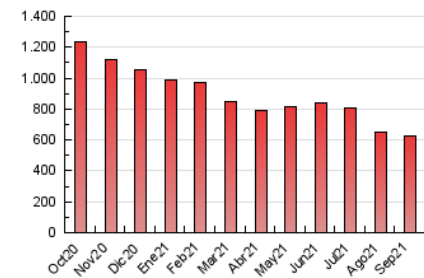

Páginas (x 1000)