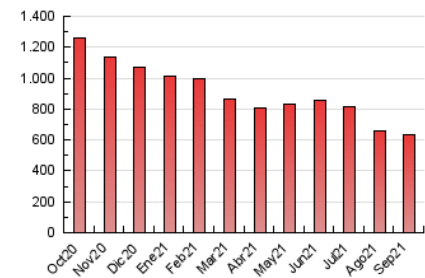

Páginas (x 1000)