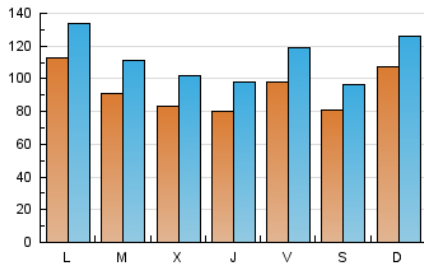

1. Cifras totales y promedios (Nacional)

MES - AÑO	NAVEGADORES UNICOS	VISITAS	PAGINAS
Septiembre - 2021	135.983	334.712	628.286
PROMEDIO DIARIO	9.255	11.157	20.943
PROMEDIO LUNES-VIERNES	9.209	11.167	21.251
PROMEDIO SABADO-DOMINGO	9.380	11.130	20.096
PAGINAS / VISITAS	1,88		
DURACION MEDIA VISITAS	0:01:13		
DURACION MEDIA PAGINAS	0:01:23		

2. Secciones (Nacional)

	PAGINAS	%
HOME	154.787	24.64 %
RESTO	473.499	75.36 %

3. Por día del mes (Nacional)

Día	N. únicos	Visitas	Páginas	Día	N. únicos	Visitas	Páginas	Día	N. únicos	Visitas	Páginas
1	7.036	8.486	16.108	11	8.209	9.917	18.488	21	8.455	10.233	19.533
2	7.288	8.816	15.927	12	11.499	13.383	22.854	22	9.879	11.600	21.775
3	9.089	11.212	24.134	13	10.441	12.320	23.610	23	8.993	10.413	20.666
4	6.541	7.896	16.362	14	9.082	11.065	20.263	24	10.048	12.148	23.395
5	8.904	10.908	19.830	15	8.165	9.741	17.597	25	8.720	10.106	18.189
6	10.918	13.074	25.195	16	8.048	9.517	18.083	26	11.472	13.197	22.920
7	6.953	8.339	16.557	17	8.796	10.536	20.698	27	12.346	14.580	29.169
8	7.429	8.878	15.730	18	8.775	10.580	18.640	28	11.967	14.828	26.028
9	7.611	9.216	16.997	19	10.918	13.051	23.483	29	9.257	12.233	22.010
10	11.309	13.857	26.487	20	11.263	13.573	27.993	30	8.227	11.009	19.565

4. Gráficas (Nacional)

4.1 Por día de la semana (promedio)

N. únicos / Visitas (x 100)

Páginas (x 100)

4.2 Por franja horaria (promedio)

Visitas_ (x 1000)

Páginas (x 1000)

4.3 Por meses