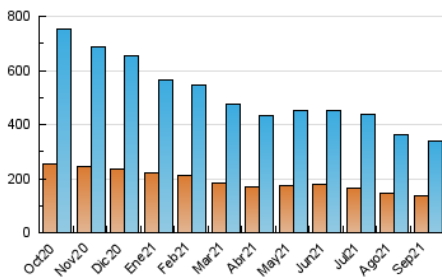

4.3 Por meses

N. únicos / Visitas (x 1000)