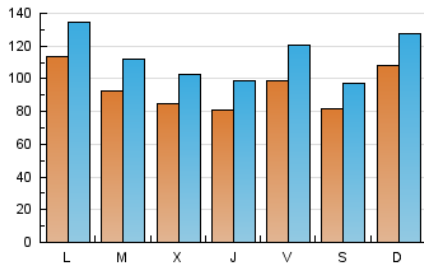

1. Cifras totales y promedios (Nacional e Internacional)

MES - AÑO	NAVEGADORES UNICOS	VISITAS	PAGINAS
Septiembre - 2021	138.100	337.641	632.062
PROMEDIO DIARIO	9.351	11.255	21.069
PROMEDIO LUNES-VIERNES	9.303	11.264	21.379
PROMEDIO SABADO-DOMINGO	9.481	11.231	20.217
PAGINAS / VISITAS	1,87		
DURACION MEDIA VISITAS	0:01:13		
DURACION MEDIA PAGINAS	0:01:23		

2. Secciones (Nacional e Internacional)

	PAGINAS	%
HOME	155.528	24.61 %
RESTO	476.534	75.39 %

3. Por día del mes (Nacional e Internacional)

Día	N. únicos	Visitas	Páginas	Día	N. únicos	Visitas	Páginas	Día	N. únicos	Visitas	Páginas
1	7.085	8.536	16.171	11	8.327	10.030	18.627	21	8.538	10.318	19.619
2	7.343	8.868	15.966	12	11.661	13.484	23.011	22	10.048	11.756	21.939
3	9.136	11.297	24.238	13	10.518	12.407	23.806	23	9.049	10.496	20.756
4	6.608	7.978	16.536	14	9.196	11.168	20.329	24	10.152	12.249	23.537
5	8.974	11.003	19.995	15	8.255	9.845	17.770	25	8.826	10.207	18.335
6	11.051	13.181	25.325	16	8.147	9.641	18.268	26	11.557	13.301	22.923
7	7.054	8.441	16.720	17	8.902	10.628	20.778	27	12.511	14.733	29.421
8	7.499	8.958	15.808	18	8.871	10.687	18.700	28	12.113	14.936	26.280
9	7.686	9.290	17.079	19	11.024	13.154	23.607	29	9.336	12.328	22.109
10	11.415	13.966	26.588	20	11.315	13.653	28.118	30	8.325	11.102	19.703

4. Gráficas (Nacional e Internacional)

4.1 Por día de la semana (promedio)

N. únicos / Visitas (x 100)

Páginas (x 100)

4.2 Por franja horaria (promedio)

Visitas_ (x 1000)

Páginas (x 1000)

4.3 Por meses