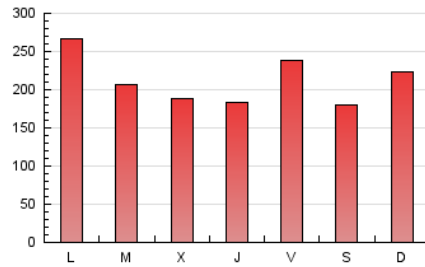

1. Cifras totales y promedios (Nacional e Internacional)

MES - AÑO	NAVEGADORES UNICOS	VISITAS	PAGINAS
Septiembre - 2021	138.100	337.641	632.062
PROMEDIO DIARIO	9.351	11.255	21.069
PROMEDIO LUNES-VIERNES	9.303	11.264	21.379
PROMEDIO SABADO-DOMINGO	9.481	11.231	20.217
PAGINAS / VISITAS	1,87		
DURACION MEDIA VISITAS	0:01:13		
DURACION MEDIA PAGINAS	0:01:23		

2. Secciones (Nacional e Internacional)

	PAGINAS	%
HOME	155.528	24.61 %
RESTO	476.534	75.39 %

3. Por día del mes (Nacional e Internacional)

Día	N. únicos	Visitas	Páginas	Día	N. únicos	Visitas	Páginas	Día	N. únicos	Visitas	Páginas
1	7.085	8.536	16.171	11	8.327	10.030	18.627	21	8.538	10.318	19.619
2	7.343	8.868	15.966	12	11.661	13.484	23.011	22	10.048	11.756	21.939
3	9.136	11.297	24.238	13	10.518	12.407	23.806	23	9.049	10.496	20.756
4	6.608	7.978	16.536	14	9.196	11.168	20.329	24	10.152	12.249	23.537
5	8.974	11.003	19.995	15	8.255	9.845	17.770	25	8.826	10.207	18.335
6	11.051	13.181	25.325	16	8.147	9.641	18.268	26	11.557	13.301	22.923
7	7.054	8.441	16.720	17	8.902	10.628	20.778	27	12.511	14.733	29.421
8	7.499	8.958	15.808	18	8.871	10.687	18.700	28	12.113	14.936	26.280
9	7.686	9.290	17.079	19	11.024	13.154	23.607	29	9.336	12.328	22.109
10	11.415	13.966	26.588	20	11.315	13.653	28.118	30	8.325	11.102	19.703

4. Gráficas (Nacional e Internacional)

4.1 Por día de la semana (promedio)

N. únicos / Visitas (x 100)

Páginas (x 100)

4.2 Por franja horaria (promedio)

Visitas_ (x 1000)

Páginas (x 1000)

4.3 Por meses