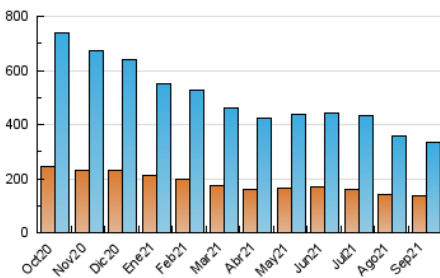

4.3 Por meses

N. únicos / Visitas (x 1000)